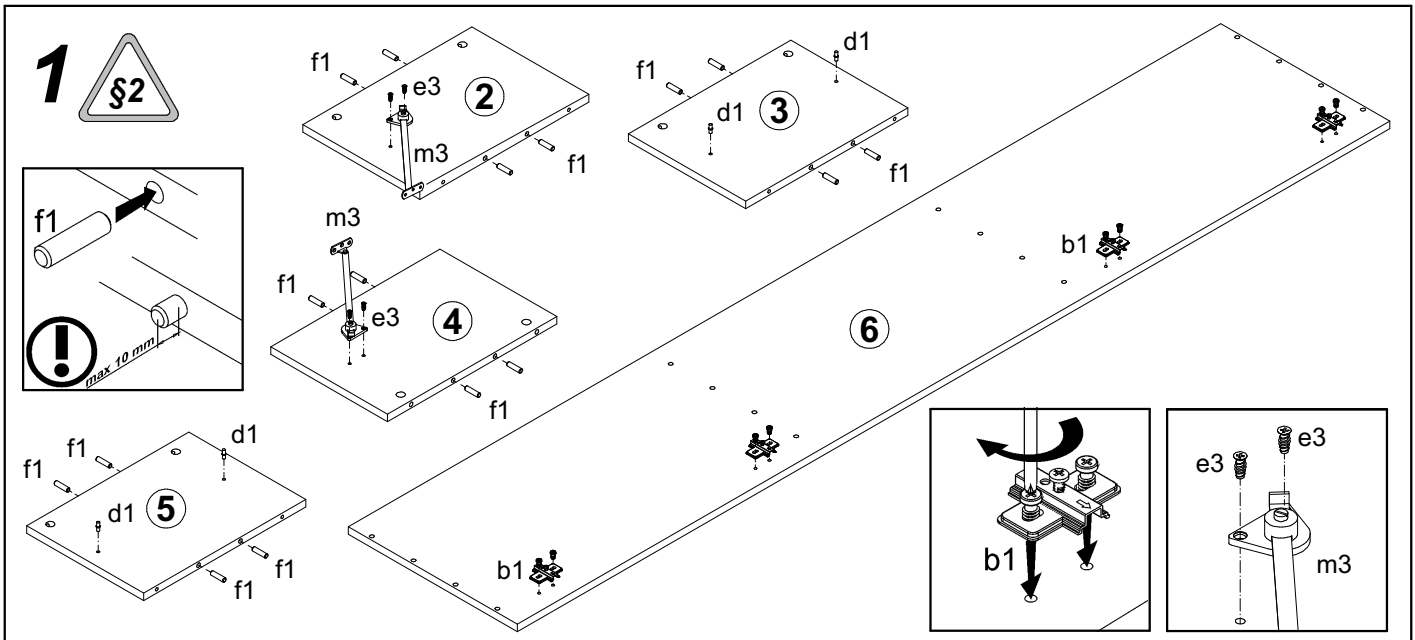

КВАТРО

Підставка РТВ / Подставка РТВ

A	B	C	D	A	B	C	D		
1	M97-002	696	277	2/2	6	M97-203	2000	388	1/2
2	M97-104	268	388	1/2	7	M97-204	2000	405	1/2
3	M97-105	268	388	1/2	8	M97-303	595	376	1/2
4	M97-106	268	388	1/2	9	M97-903	1995	293	1/2
5	M97-107	268	388	1/2					

Полиця / Полка

A	B	C	D
1	M97-304	1300	180
2	M97-401	968	700

2x	4x	6x	2x	4x
----	----	----	----	----

7 §2

8 §6

Вітрина / Витрина

A	B	C	D	
1	M97-001	932	444	2/2
2	M97-101-01	938	263	2/2
3	M97-102	938	263	2/2
4	M97-103-01	938	263	2/2
5	M97-201	700	280	2/2
6	M97-202	700	280	1/2
7	M97-301	225	256	2/2
8	M97-302	417	256	2/2
9	M97-901-01	965	256	2/2
10	M97-902-01	965	439	2/2
11	qb20\2	LED		2/2

2x a2	2x b1	1x c235 96/128 mm	4x d1 φ5x17 mm	8x d12	2x e1 φ7x50 mm	8x e3 φ6x13 mm	12x f1 φ8x30 mm	50x i1
2x n122\1	4x p21 φ4x30 mm	2x p9 φ4x30 mm	12x r1 φ15x12mm #16	12x r42	2x s1	10x s2 ø16		

9

10

11

12

13