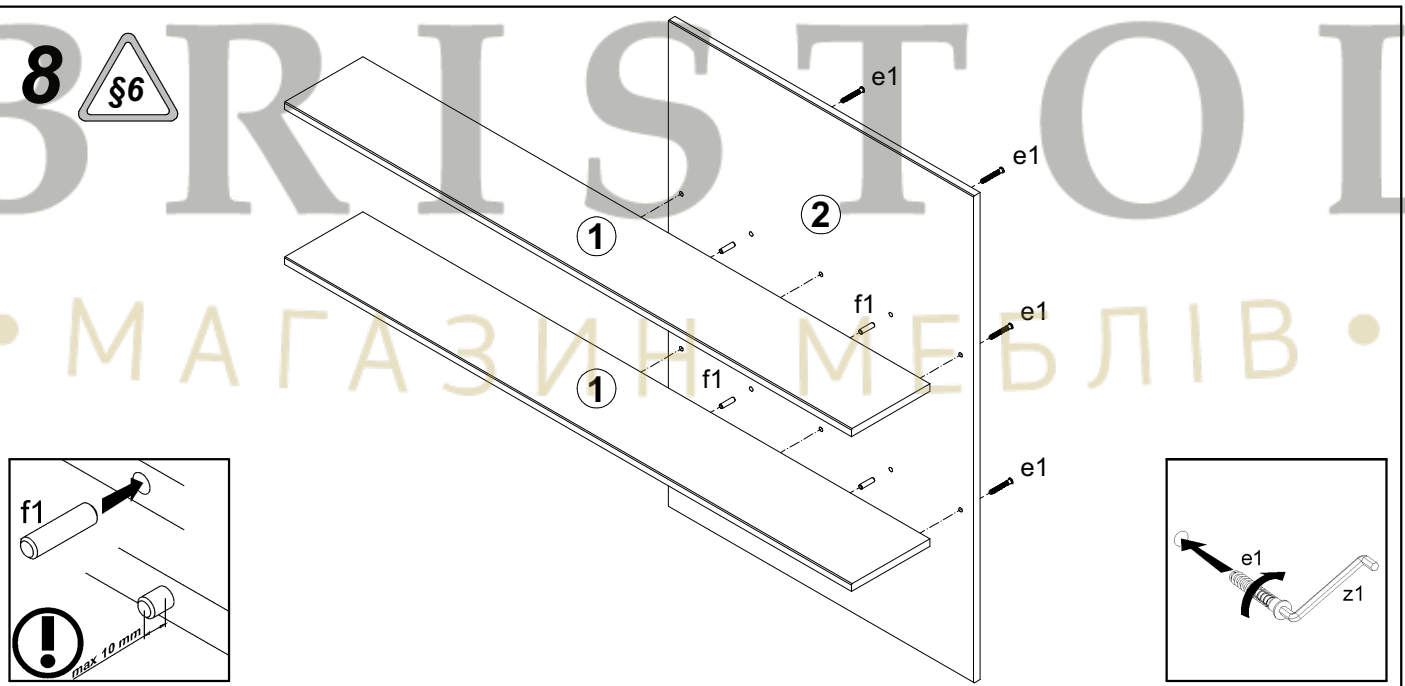

КВАТРО

Підставка РТВ / Подставка РТВ

A	B	C	D	A	B	C	D		
1	M97-002	696	277	2/2	6	M97-203	2000	388	1/2
2	M97-104	268	388	1/2	7	M97-204	2000	405	1/2
3	M97-105	268	388	1/2	8	M97-303	595	376	1/2
4	M97-106	268	388	1/2	9	M97-903	1995	293	1/2
5	M97-107	268	388	1/2					

Полиця / Полка

A	B	C	D
1	M97-304	1300	180
2	M97-401	968	700

2x	4x	6x	2x	4x
----	----	----	----	----

7 §2

8 §6

Вітрина / Витрина

A	B	C	D	
1	M97-001	932	444	2/2
2	M97-101-01	938	263	2/2
3	M97-102	938	263	2/2
4	M97-103-01	938	263	2/2
5	M97-201	700	280	2/2
6	M97-202	700	280	1/2
7	M97-301	225	256	2/2
8	M97-302	417	256	2/2
9	M97-901-01	965	256	2/2
10	M97-902-01	965	439	2/2
11	qb20\2	LED		2/2

2x a2	2x b1	1x c235 96/128 mm	4x d1 φ5x17 mm	8x d12	2x e1 φ7x50 mm	8x e3 φ6x13 mm	12x f1 φ8x30 mm	50x i1
2x n122\1	4x p21 φ4x30 mm	2x p9 φ4x30 mm	12x r1 φ15x12mm #16	12x r42	2x s1	10x s2 ø16		

9

10

11

12

13