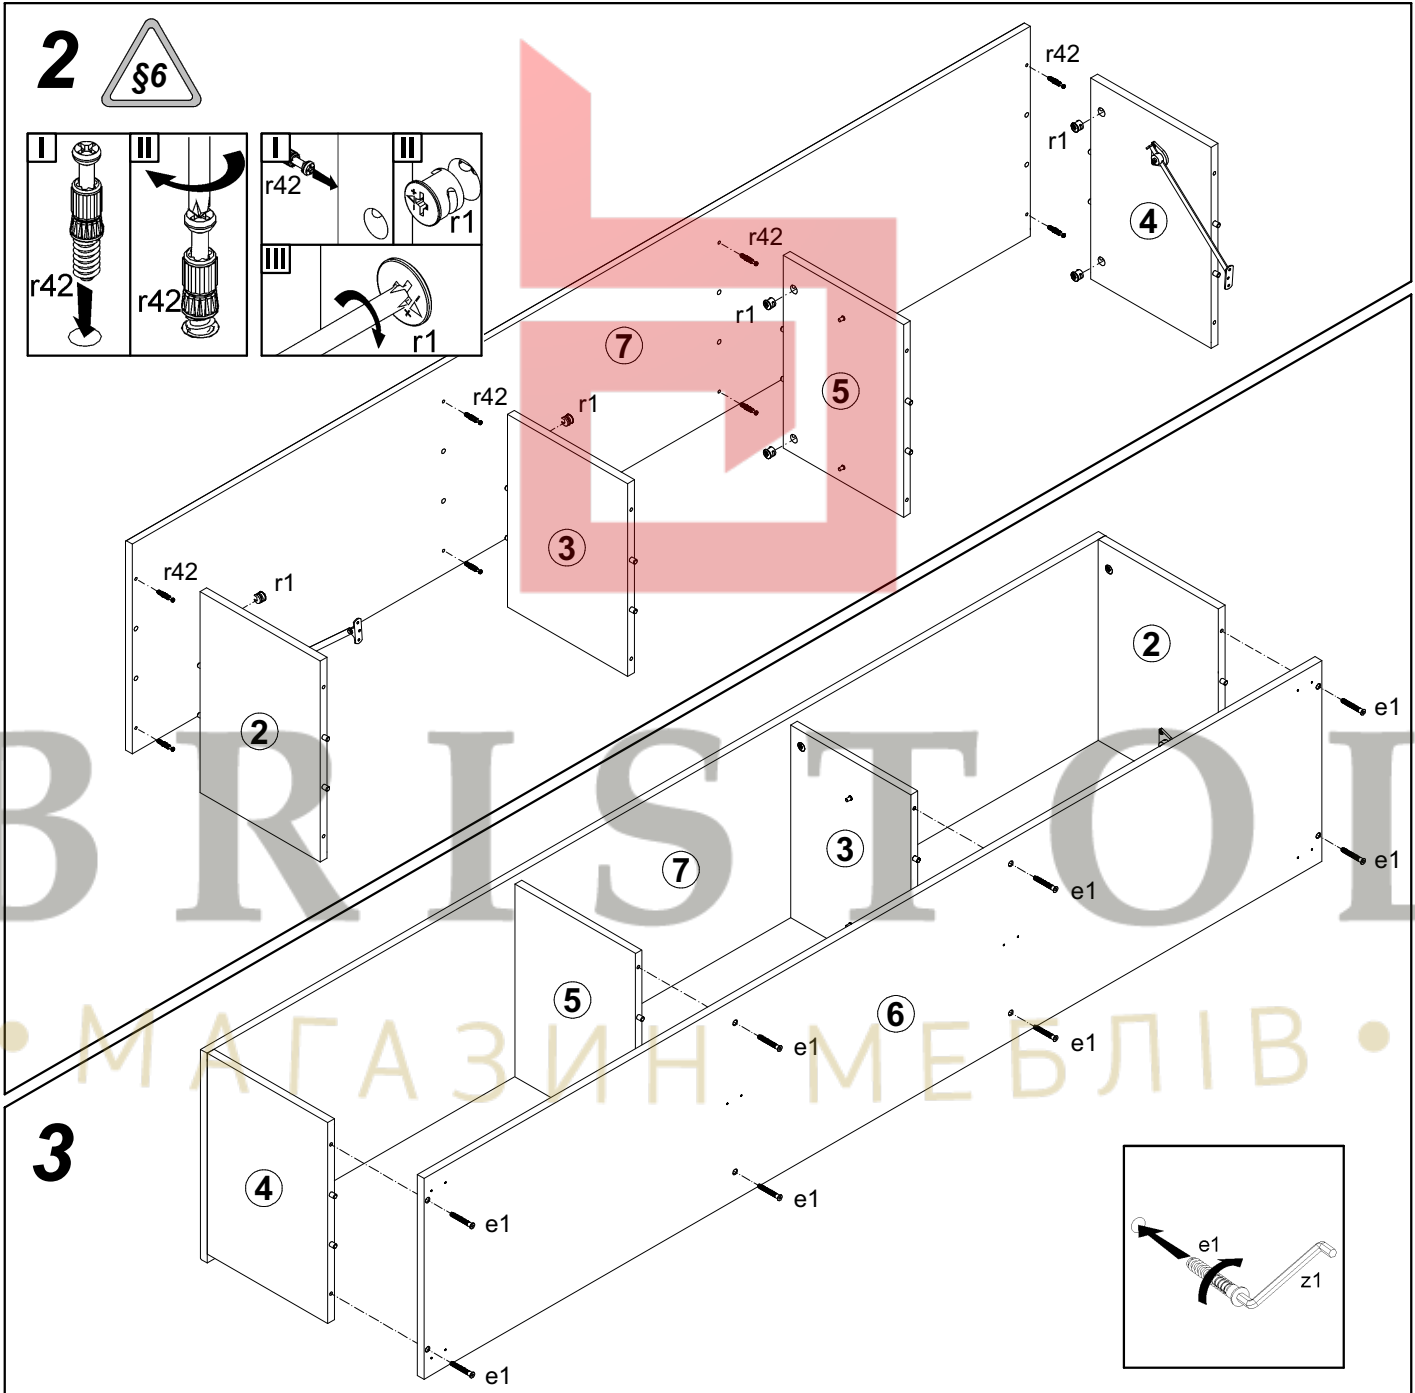

КВАТРО

Підставка РТВ / Подставка РТВ

A	B	C	D	A	B	C	D		
1	M97-002	696	277	2/2	6	M97-203	2000	388	1/2
2	M97-104	268	388	1/2	7	M97-204	2000	405	1/2
3	M97-105	268	388	1/2	8	M97-303	595	376	1/2
4	M97-106	268	388	1/2	9	M97-903	1995	293	1/2
5	M97-107	268	388	1/2					

Полиця / Полка

A	B	C	D
1	M97-304	1300	180
2	M97-401	968	700

2x	4x	6x	2x	4x
----	----	----	----	----

7 §2

8 §6

Вітрина / Витрина

A	B	C	D	
1	M97-001	932	444	2/2
2	M97-101-01	938	263	2/2
3	M97-102	938	263	2/2
4	M97-103-01	938	263	2/2
5	M97-201	700	280	2/2
6	M97-202	700	280	1/2
7	M97-301	225	256	2/2
8	M97-302	417	256	2/2
9	M97-901-01	965	256	2/2
10	M97-902-01	965	439	2/2
11	qb20\2	LED		2/2

2x a2	2x b1	1x c235 96/128 mm	4x d1 φ5x17 mm	8x d12	2x e1 φ7x50 mm	8x e3 φ6x13 mm	12x f1 φ8x30 mm	50x i1
2x n122\1	4x p21 φ4x30 mm	2x p9 φ4x30 mm	12x r1 φ15x12mm #16	12x r42	2x s1	10x s2 ø16		

9

10

11

12

13