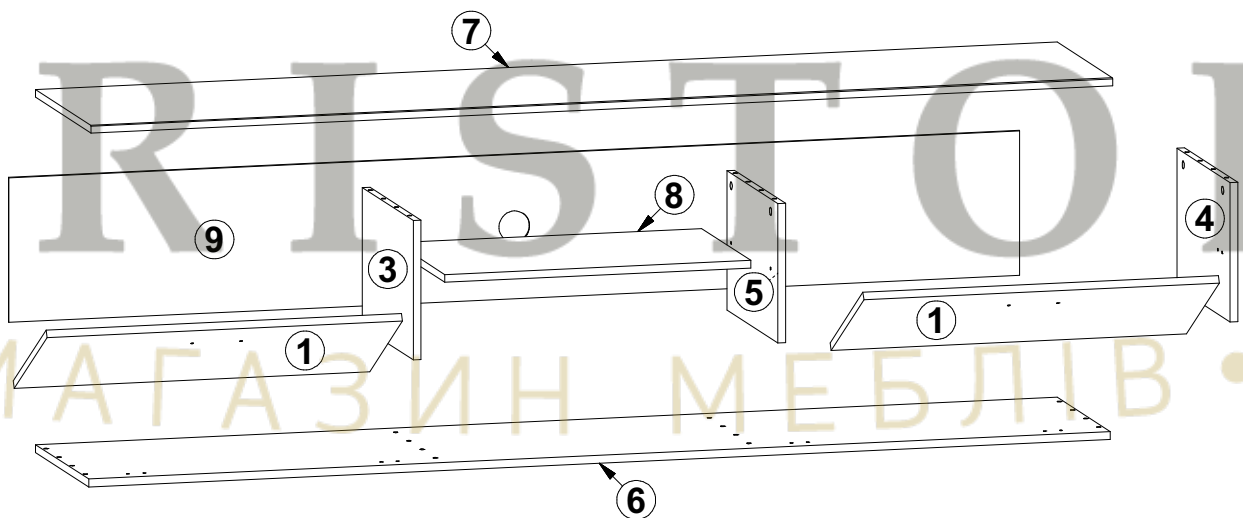

КВАТРО

Підставка РТВ / Подставка РТВ

A	B	C	D	A	B	C	D		
1	M97-002	696	277	2/2	6	M97-203	2000	388	1/2
2	M97-104	268	388	1/2	7	M97-204	2000	405	1/2
3	M97-105	268	388	1/2	8	M97-303	595	376	1/2
4	M97-106	268	388	1/2	9	M97-903	1995	293	1/2
5	M97-107	268	388	1/2					

Полиця / Полка

A	B	C	D
1	M97-304	1300	180
2	M97-401	968	700

2x	4x	6x	2x	4x
----	----	----	----	----

7 §2

8 §6

Вітрина / Витрина

A	B	C	D	
1	M97-001	932	444	2/2
2	M97-101-01	938	263	2/2
3	M97-102	938	263	2/2
4	M97-103-01	938	263	2/2
5	M97-201	700	280	2/2
6	M97-202	700	280	1/2
7	M97-301	225	256	2/2
8	M97-302	417	256	2/2
9	M97-901-01	965	256	2/2
10	M97-902-01	965	439	2/2
11	qb20\2	LED		2/2

2x a2	2x b1	1x c235 96/128 mm	4x d1 φ5x17 mm	8x d12	2x e1 φ7x50 mm	8x e3 φ6x13 mm	12x f1 φ8x30 mm	50x i1
2x n122\1	4x p21 φ4x30 mm	2x p9 φ4x30 mm	12x r1 φ15x12mm #16	12x r42	2x s1	10x s2 ø16		

9

10

11

12

13