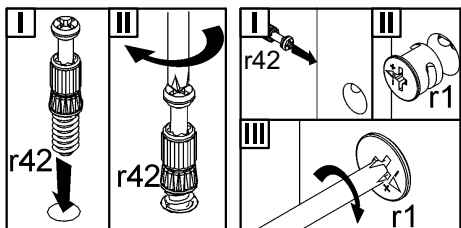

Полиця / Полка

A	B	C	D
1	M97-304	1300	180
2	M97-401	968	700

2x	4x	6x	2x	4x
----	----	----	----	----

7 §2

8 §6

Вітрина / Витрина

A	B	C	D	
1	M97-001	932	444	2/2
2	M97-101-01	938	263	2/2
3	M97-102	938	263	2/2
4	M97-103-01	938	263	2/2
5	M97-201	700	280	2/2
6	M97-202	700	280	1/2
7	M97-301	225	256	2/2
8	M97-302	417	256	2/2
9	M97-901-01	965	256	2/2
10	M97-902-01	965	439	2/2
11	qb20\2	LED		2/2

2x a2	2x b1	1x c235 96/128 mm	4x d1 φ5x17 mm	8x d12	2x e1 φ7x50 mm	8x e3 φ6x13 mm	12x f1 φ8x30 mm	50x i1
2x n122\1	4x p21 φ4x30 mm	2x p9 φ4x30 mm	12x r1 φ15x12mm #16	12x r42	2x s1	10x s2 ø16		

9

10

11

12

13