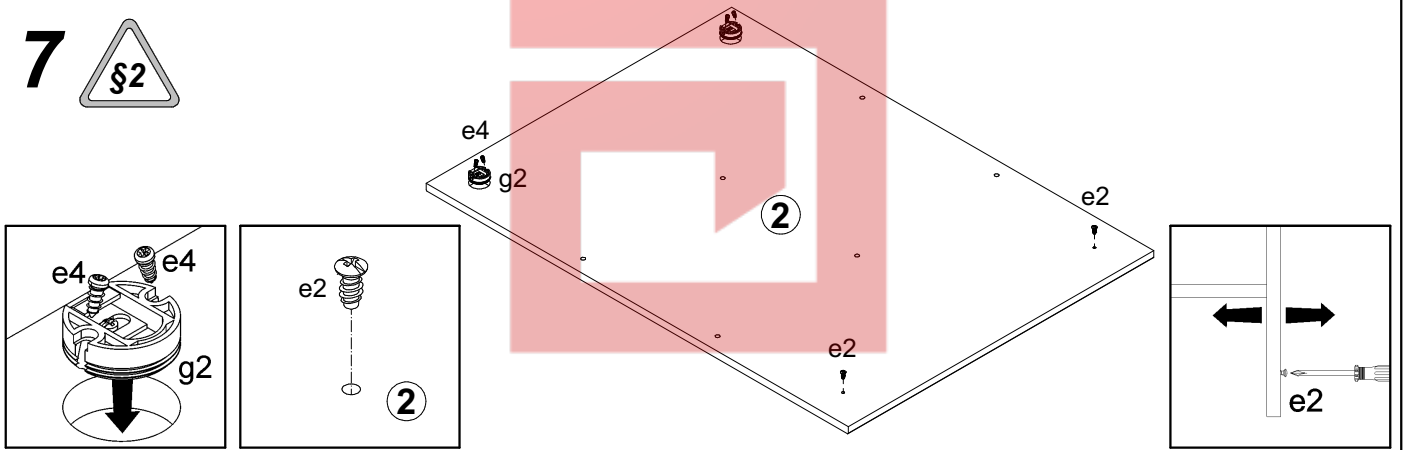

КВАТРО

Підставка РТВ / Подставка РТВ

A	B	C	D	A	B	C	D		
1	M97-002	696	277	2/2	6	M97-203	2000	388	1/2
2	M97-104	268	388	1/2	7	M97-204	2000	405	1/2
3	M97-105	268	388	1/2	8	M97-303	595	376	1/2
4	M97-106	268	388	1/2	9	M97-903	1995	293	1/2
5	M97-107	268	388	1/2					

Полиця / Полка

A	B	C	D
1	M97-304	1300	180
2	M97-401	968	700

2x	4x	6x	2x	4x
----	----	----	----	----

7 §2

8 §6

Вітрина / Витрина

A	B	C	D	
1	M97-001	932	444	2/2
2	M97-101-01	938	263	2/2
3	M97-102	938	263	2/2
4	M97-103-01	938	263	2/2
5	M97-201	700	280	2/2
6	M97-202	700	280	1/2
7	M97-301	225	256	2/2
8	M97-302	417	256	2/2
9	M97-901-01	965	256	2/2
10	M97-902-01	965	439	2/2
11	qb20\2	LED		2/2

2x a2	2x b1	1x c235 96/128 mm	4x d1 φ5x17 mm	8x d12	2x e1 φ7x50 mm	8x e3 φ6x13 mm	12x f1 φ8x30 mm	50x i1
2x n122\1	4x p21 φ4x30 mm	2x p9 φ4x30 mm	12x r1 φ15x12mm #16	12x r42	2x s1	10x s2 ø16		

9

10

11

12

13