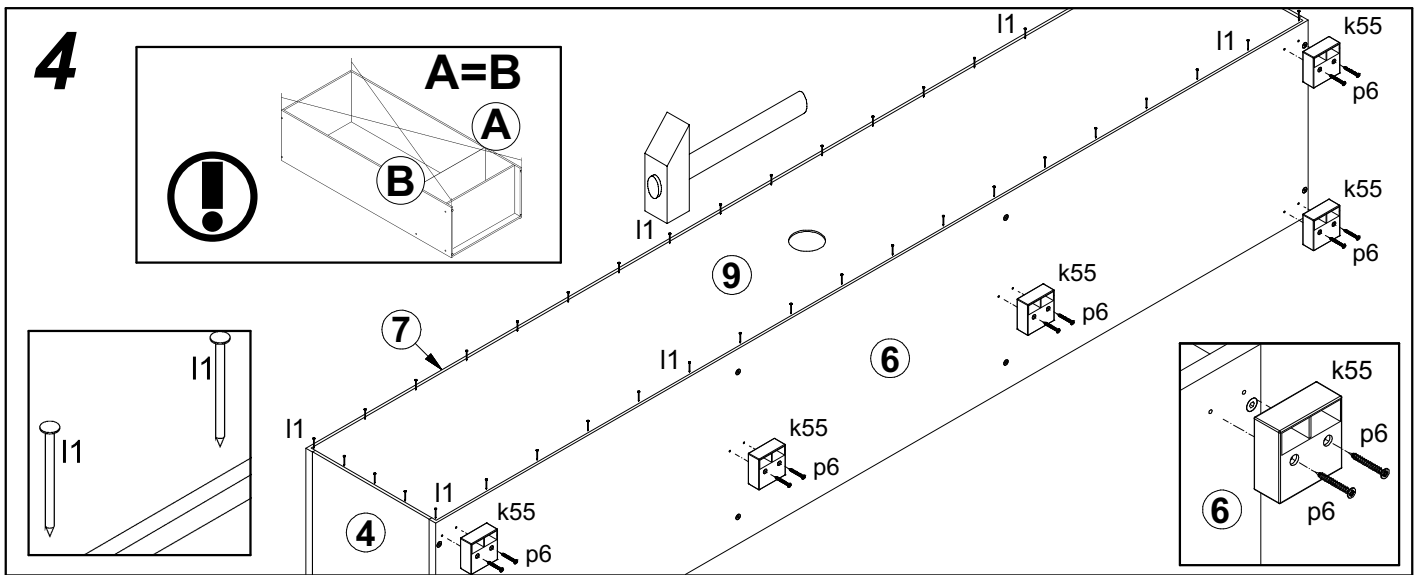

КВАТРО

Підставка РТВ / Подставка РТВ

A	B	C	D	A	B	C	D		
1	M97-002	696	277	2/2	6	M97-203	2000	388	1/2
2	M97-104	268	388	1/2	7	M97-204	2000	405	1/2
3	M97-105	268	388	1/2	8	M97-303	595	376	1/2
4	M97-106	268	388	1/2	9	M97-903	1995	293	1/2
5	M97-107	268	388	1/2					

Полиця / Полка

A	B	C	D
1	M97-304	1300	180
2	M97-401	968	700

2x	4x	6x	2x	4x
----	----	----	----	----

7 §2

8 §6

Вітрина / Витрина

A	B	C	D	
1	M97-001	932	444	2/2
2	M97-101-01	938	263	2/2
3	M97-102	938	263	2/2
4	M97-103-01	938	263	2/2
5	M97-201	700	280	2/2
6	M97-202	700	280	1/2
7	M97-301	225	256	2/2
8	M97-302	417	256	2/2
9	M97-901-01	965	256	2/2
10	M97-902-01	965	439	2/2
11	qb20\2	LED		2/2

2x a2	2x b1	1x c235 96/128 mm	4x d1 φ5x17 mm	8x d12	2x e1 φ7x50 mm	8x e3 φ6x13 mm	12x f1 φ8x30 mm	50x i1
2x n122\1	4x p21 φ4x30 mm	2x p9 φ4x30 mm	12x r1 φ15x12mm #16	12x r42	2x s1	10x s2 ø16		

9

10

11

12

13