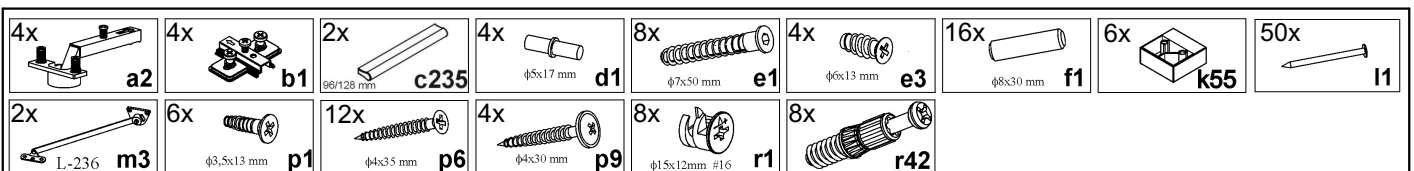

КВАТРО

Підставка РТВ / Подставка РТВ

A	B	C	D	A	B	C	D		
1	M97-002	696	277	2/2	6	M97-203	2000	388	1/2
2	M97-104	268	388	1/2	7	M97-204	2000	405	1/2
3	M97-105	268	388	1/2	8	M97-303	595	376	1/2
4	M97-106	268	388	1/2	9	M97-903	1995	293	1/2
5	M97-107	268	388	1/2					

Полиця / Полка

A	B	C	D
1	M97-304	1300	180
2	M97-401	968	700

2x	4x	6x	2x	4x
----	----	----	----	----

7 §2

8 §6

Вітрина / Витрина

A	B	C	D	
1	M97-001	932	444	2/2
2	M97-101-01	938	263	2/2
3	M97-102	938	263	2/2
4	M97-103-01	938	263	2/2
5	M97-201	700	280	2/2
6	M97-202	700	280	1/2
7	M97-301	225	256	2/2
8	M97-302	417	256	2/2
9	M97-901-01	965	256	2/2
10	M97-902-01	965	439	2/2
11	qb20\2	LED		2/2

2x a2	2x b1	1x c235 96/128 mm	4x d1 φ5x17 mm	8x d12	2x e1 φ7x50 mm	8x e3 φ6x13 mm	12x f1 φ8x30 mm	50x i1
2x n122\1	4x p21 φ4x30 mm	2x p9 φ4x30 mm	12x r1 φ15x12mm #16	12x r42	2x s1	10x s2 ø16		

9

10

11

12

13