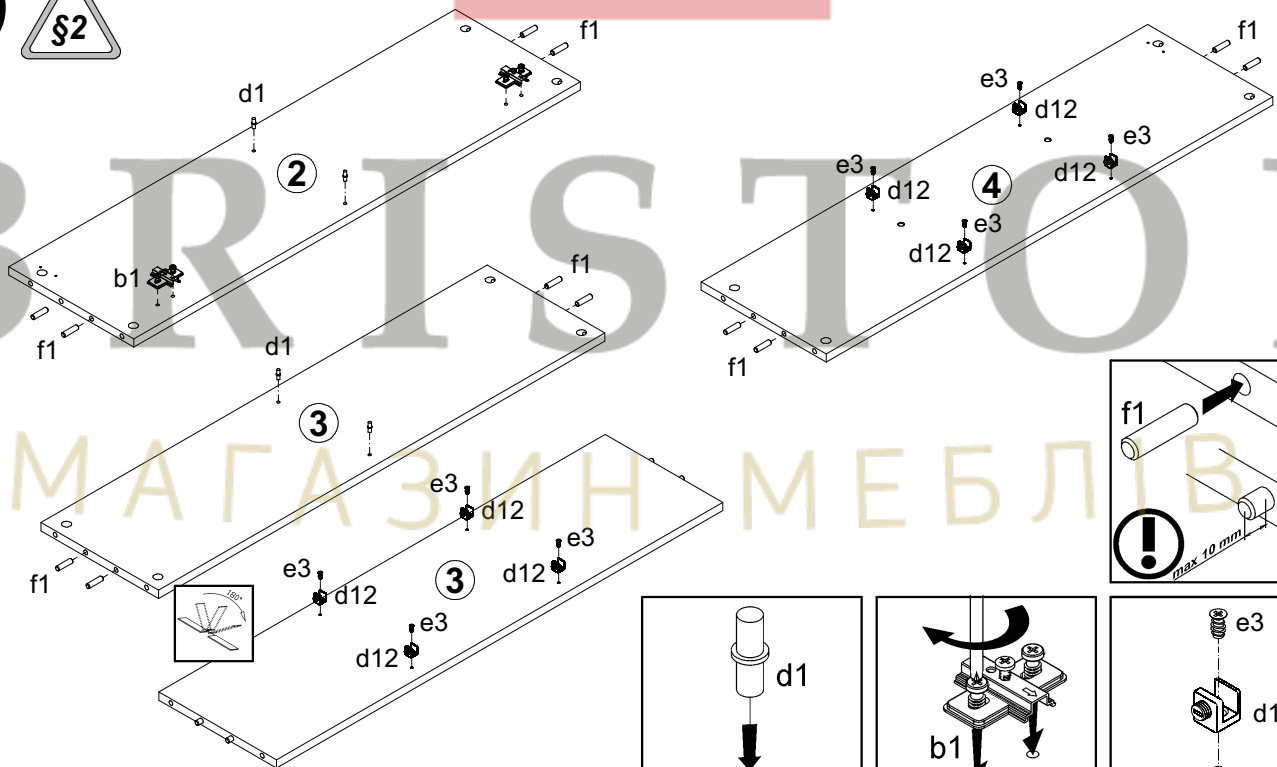

КВАТРО

Підставка РТВ / Подставка РТВ

A	B	C	D	A	B	C	D		
1	M97-002	696	277	2/2	6	M97-203	2000	388	1/2
2	M97-104	268	388	1/2	7	M97-204	2000	405	1/2
3	M97-105	268	388	1/2	8	M97-303	595	376	1/2
4	M97-106	268	388	1/2	9	M97-903	1995	293	1/2
5	M97-107	268	388	1/2					

Полиця / Полка

A	B	C	D
1	M97-304	1300	180
2	M97-401	968	700

2x	4x	6x	2x	4x
----	----	----	----	----

7 §2

8 §6

Вітрина / Витрина

A	B	C	D	
1	M97-001	932	444	2/2
2	M97-101-01	938	263	2/2
3	M97-102	938	263	2/2
4	M97-103-01	938	263	2/2
5	M97-201	700	280	2/2
6	M97-202	700	280	1/2
7	M97-301	225	256	2/2
8	M97-302	417	256	2/2
9	M97-901-01	965	256	2/2
10	M97-902-01	965	439	2/2
11	qb20\2	LED		2/2

2x a2	2x b1	1x c235 96/128 mm	4x d1 φ5x17 mm	8x d12	2x e1 φ7x50 mm	8x e3 φ6x13 mm	12x f1 φ8x30 mm	50x i1
2x n122\1	4x p21 φ4x30 mm	2x p9 φ4x30 mm	12x r1 φ15x12mm #16	12x r42	2x s1	10x s2 ø16		

9

10

11

12

13