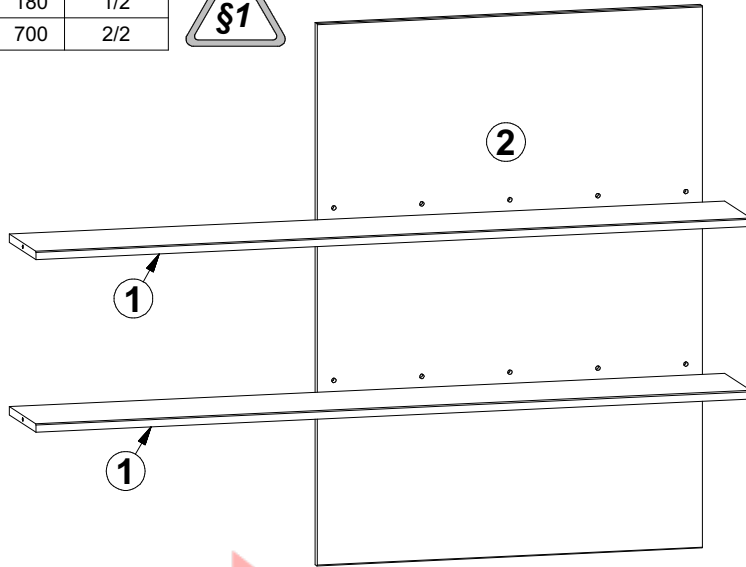

КВАТРО

Підставка РТВ / Подставка РТВ

A	B	C	D	A	B	C	D		
1	M97-002	696	277	2/2	6	M97-203	2000	388	1/2
2	M97-104	268	388	1/2	7	M97-204	2000	405	1/2
3	M97-105	268	388	1/2	8	M97-303	595	376	1/2
4	M97-106	268	388	1/2	9	M97-903	1995	293	1/2
5	M97-107	268	388	1/2					

Полиця / Полка

A	B	C	D
1	M97-304	1300	180
2	M97-401	968	700

2x	4x	6x	2x	4x
----	----	----	----	----

7 §2

8 §6

Вітрина / Витрина

A	B	C	D	
1	M97-001	932	444	2/2
2	M97-101-01	938	263	2/2
3	M97-102	938	263	2/2
4	M97-103-01	938	263	2/2
5	M97-201	700	280	2/2
6	M97-202	700	280	1/2
7	M97-301	225	256	2/2
8	M97-302	417	256	2/2
9	M97-901-01	965	256	2/2
10	M97-902-01	965	439	2/2
11	qb20\2	LED		2/2

2x a2	2x b1	1x c235 96/128 mm	4x d1 φ5x17 mm	8x d12	2x e1 φ7x50 mm	8x e3 φ6x13 mm	12x f1 φ8x30 mm	50x i1
2x n122\1	4x p21 φ4x30 mm	2x p9 φ4x30 mm	12x r1 φ15x12mm #16	12x r42	2x s1	10x s2 ø16		

9

10

11

12

13