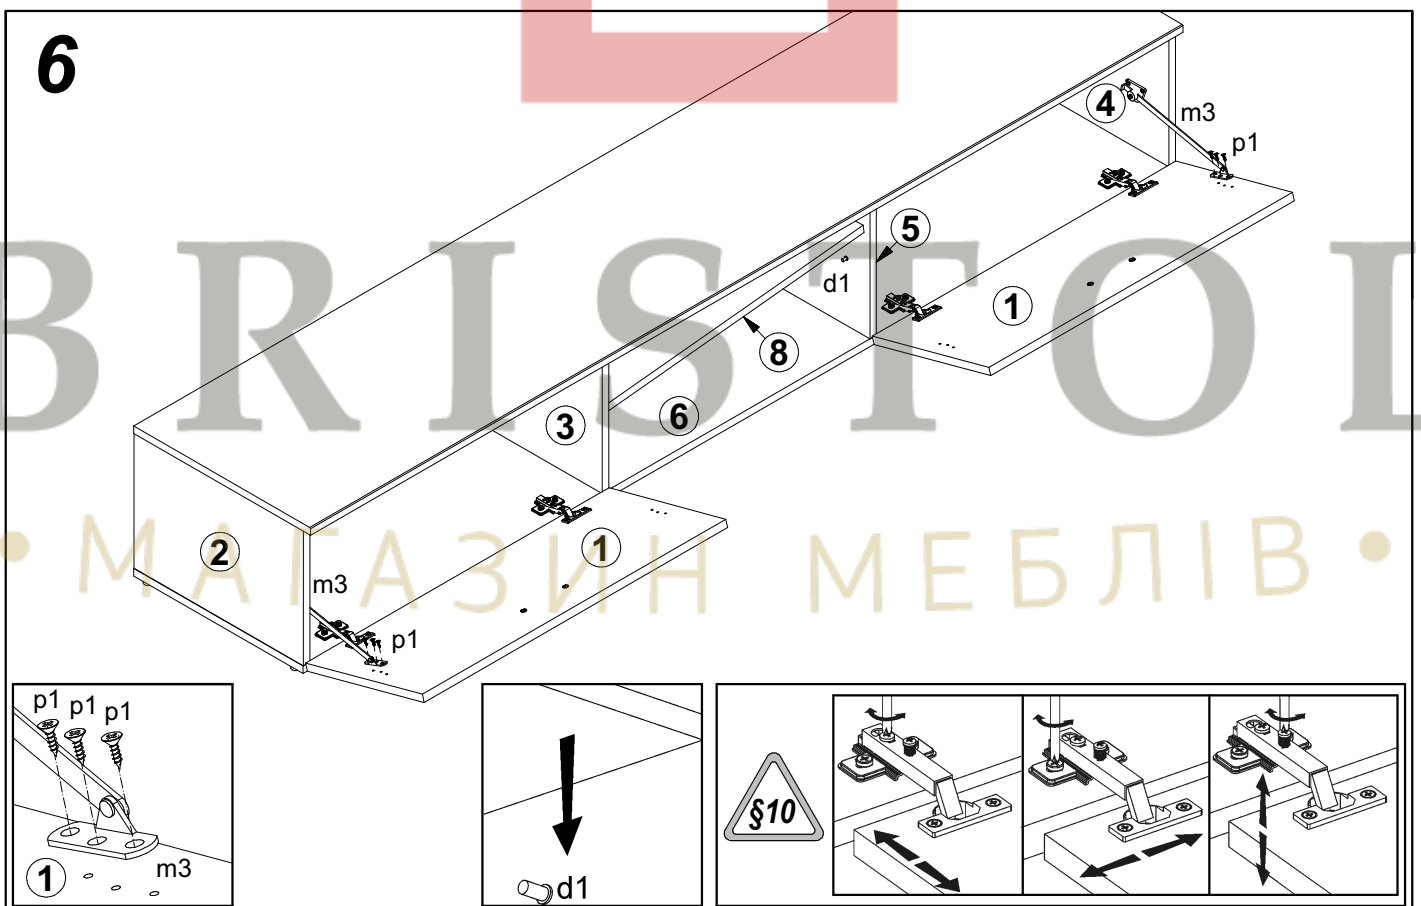

КВАТРО

Підставка РТВ / Подставка РТВ

A	B	C	D	A	B	C	D		
1	M97-002	696	277	2/2	6	M97-203	2000	388	1/2
2	M97-104	268	388	1/2	7	M97-204	2000	405	1/2
3	M97-105	268	388	1/2	8	M97-303	595	376	1/2
4	M97-106	268	388	1/2	9	M97-903	1995	293	1/2
5	M97-107	268	388	1/2					

Полиця / Полка

A	B	C	D
1	M97-304	1300	180
2	M97-401	968	700

2x	4x	6x	2x	4x
----	----	----	----	----

7 §2

8 §6

Вітрина / Витрина

A	B	C	D	
1	M97-001	932	444	2/2
2	M97-101-01	938	263	2/2
3	M97-102	938	263	2/2
4	M97-103-01	938	263	2/2
5	M97-201	700	280	2/2
6	M97-202	700	280	1/2
7	M97-301	225	256	2/2
8	M97-302	417	256	2/2
9	M97-901-01	965	256	2/2
10	M97-902-01	965	439	2/2
11	qb20\2	LED		2/2

2x a2	2x b1	1x c235 96/128 mm	4x d1 φ5x17 mm	8x d12	2x e1 φ7x50 mm	8x e3 φ6x13 mm	12x f1 φ8x30 mm	50x i1
2x n122\1	4x p21 φ4x30 mm	2x p9 φ4x30 mm	12x r1 φ15x12mm #16	12x r42	2x s1	10x s2 ø16		

9

10

11

12

13