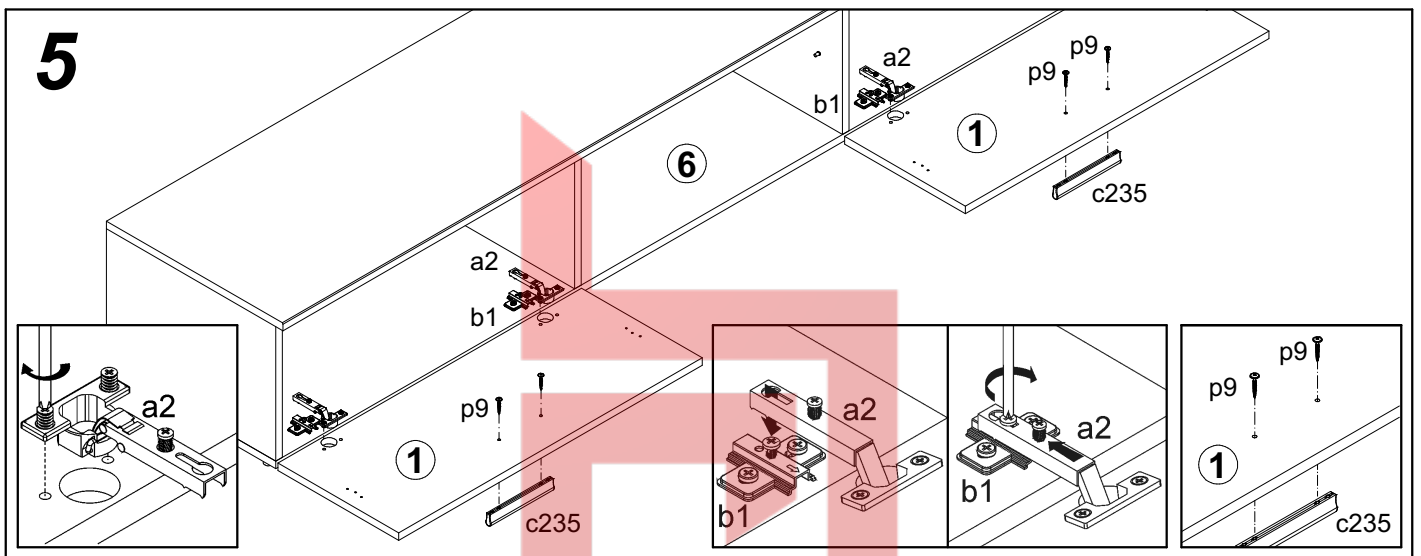

КВАТРО

Підставка РТВ / Подставка РТВ

A	B	C	D	A	B	C	D		
1	M97-002	696	277	2/2	6	M97-203	2000	388	1/2
2	M97-104	268	388	1/2	7	M97-204	2000	405	1/2
3	M97-105	268	388	1/2	8	M97-303	595	376	1/2
4	M97-106	268	388	1/2	9	M97-903	1995	293	1/2
5	M97-107	268	388	1/2					

Полиця / Полка

A	B	C	D
1	M97-304	1300	180
2	M97-401	968	700

2x	4x	6x	2x	4x
----	----	----	----	----

7 §2

8 §6

Вітрина / Витрина

A	B	C	D	
1	M97-001	932	444	2/2
2	M97-101-01	938	263	2/2
3	M97-102	938	263	2/2
4	M97-103-01	938	263	2/2
5	M97-201	700	280	2/2
6	M97-202	700	280	1/2
7	M97-301	225	256	2/2
8	M97-302	417	256	2/2
9	M97-901-01	965	256	2/2
10	M97-902-01	965	439	2/2
11	qb20\2	LED		2/2

2x a2	2x b1	1x c235 96/128 mm	4x d1 φ5x17 mm	8x d12	2x e1 φ7x50 mm	8x e3 φ6x13 mm	12x f1 φ8x30 mm	50x i1
2x n122\1	4x p21 φ4x30 mm	2x p9 φ4x30 mm	12x r1 φ15x12mm #16	12x r42	2x s1	10x s2 ø16		

9

10

11

12

13