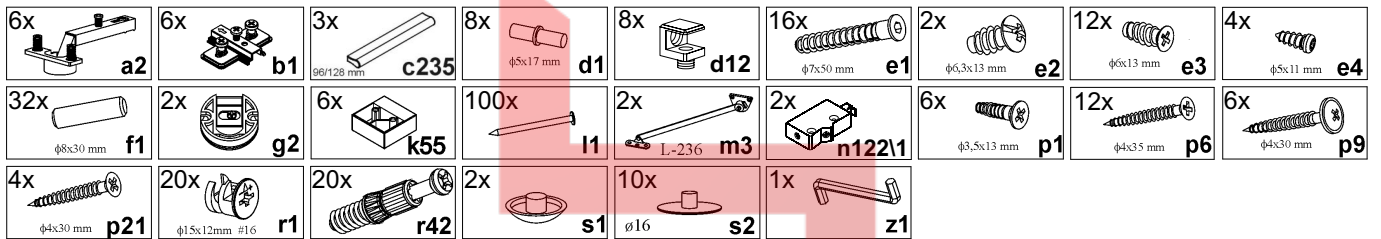

КВАТРО

Підставка РТВ / Подставка РТВ

A	B	C	D	A	B	C	D		
1	M97-002	696	277	2/2	6	M97-203	2000	388	1/2
2	M97-104	268	388	1/2	7	M97-204	2000	405	1/2
3	M97-105	268	388	1/2	8	M97-303	595	376	1/2
4	M97-106	268	388	1/2	9	M97-903	1995	293	1/2
5	M97-107	268	388	1/2					

Полиця / Полка

A	B	C	D
1	M97-304	1300	180
2	M97-401	968	700

2x	4x	6x	2x	4x
----	----	----	----	----

7 §2

8 §6

Вітрина / Витрина

A	B	C	D	
1	M97-001	932	444	2/2
2	M97-101-01	938	263	2/2
3	M97-102	938	263	2/2
4	M97-103-01	938	263	2/2
5	M97-201	700	280	2/2
6	M97-202	700	280	1/2
7	M97-301	225	256	2/2
8	M97-302	417	256	2/2
9	M97-901-01	965	256	2/2
10	M97-902-01	965	439	2/2
11	qb20\2	LED		2/2

2x a2	2x b1	1x c235 96/128 mm	4x d1 φ5x17 mm	8x d12	2x e1 φ7x50 mm	8x e3 φ6x13 mm	12x f1 φ8x30 mm	50x i1
2x n122\1	4x p21 φ4x30 mm	2x p9 φ4x30 mm	12x r1 φ15x12mm #16	12x r42	2x s1	10x s2 ø16		

9

10

11

12

13