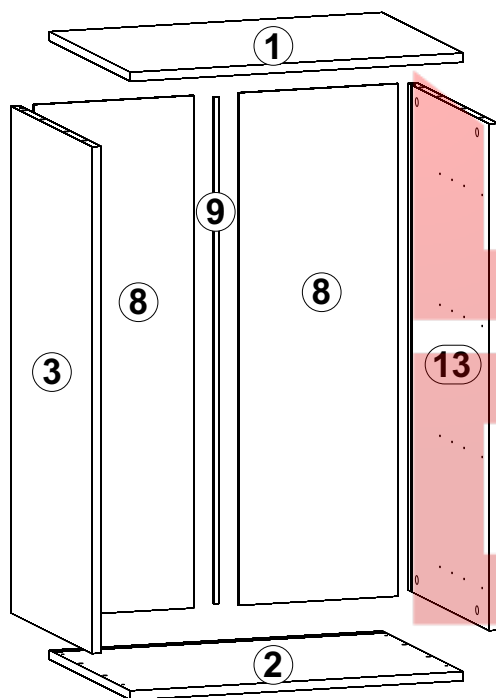

ВУШЕР

Комод **КОМ 4S_60**

A	B	C	D	
1	S154-213	600	430	1/3
2	S154-214	600	430	1/3
3	S154-118	878	430	2/3
4	S154-513-01	350	160	2/3
5	S154-514-01	350	160	2/3
6	S154-518-01	527	160	2/3
7	S154-917	542	349	2/3
8	S154-918	888	288	2/3
9	LH-877	877	14	2/3
10	S154-020	596	224	3/3
11	S154-021	596	224	3/3
12	S154-022	596	224	3/3
13	S154-119	878	430	2/3 </td

4x c253\3	16x φ5x50 mm e32	8x φ8x30 mm f1	8x M4x12 mm j3	4x k55	10x φ4x35 mm l2	32x φ3,5x13 mm p1	8x φ4x35 mm p6
8x φ4x30 mm p9	8x φ1,5x12mm #16 r1	16x φ12x10,5mm #12 r15	24x r42	2x ø16 s2	8x 310 mm w4	1x n26\1	1x φ3,5x16 mm p38