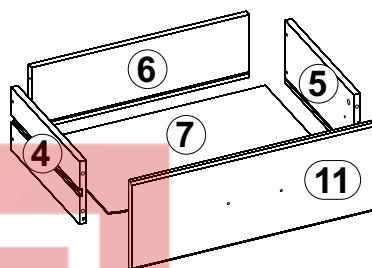

ВУШЕР

Комод **КОМ 4S_60**

A	B	C	D	
1	S154-213	600	430	1/3
2	S154-214	600	430	1/3
3	S154-118	878	430	2/3
4	S154-513-01	350	160	2/3
5	S154-514-01	350	160	2/3
6	S154-518-01	527	160	2/3
7	S154-917	542	349	2/3
8	S154-918	888	288	2/3
9	LH-877	877	14	2/3
10	S154-020	596	224	3/3
11	S154-021	596	224	3/3
12	S154-022	596	224	3/3
13	S154-119	878	430	2/3 </td

4x c253\3	16x φ5x50 mm e32	8x φ8x30 mm f1	8x M4x12 mm j3	4x k55	10x φ4x35 mm l2	32x φ3,5x13 mm p1	8x φ4x35 mm p6
8x φ4x30 mm p9	8x φ1,5x12mm #16 r1	16x φ12x10,5mm #12 r15	24x r42	2x ø16 s2	8x 310 mm w4	1x n26\1	1x φ3,5x16 mm p38