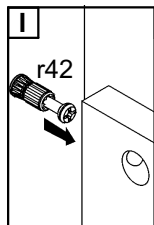

ВУШЕР

Комод **КОМ 4S_60**

A	B	C	D	
1	S154-213	600	430	1/3
2	S154-214	600	430	1/3
3	S154-118	878	430	2/3
4	S154-513-01	350	160	2/3
5	S154-514-01	350	160	2/3
6	S154-518-01	527	160	2/3
7	S154-917	542	349	2/3
8	S154-918	888	288	2/3
9	LH-877	877	14	2/3
10	S154-020	596	224	3/3
11	S154-021	596	224	3/3
12	S154-022	596	224	3/3
13	S154-119	878	430	2/3 </td

4x c253\3	16x φ5x50 mm e32	8x φ8x30 mm f1	8x M4x12 mm j3	4x k55	10x φ4x35 mm l2	32x φ3,5x13 mm p1	8x φ4x35 mm p6
8x φ4x30 mm p9	8x φ1,5x12mm #16 r1	16x φ12x10,5mm #12 r15	24x r42	2x ø16 s2	8x 310 mm w4	1x n26\1	1x φ3,5x16 mm p38

1

4

5

6

7

8

9