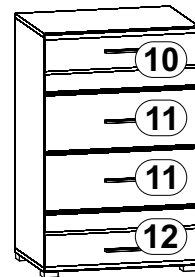

ВУШЕР

Комод **КОМ 4S_60**

A	B	C	D	
1	S154-213	600	430	1/3
2	S154-214	600	430	1/3
3	S154-118	878	430	2/3
4	S154-513-01	350	160	2/3
5	S154-514-01	350	160	2/3
6	S154-518-01	527	160	2/3
7	S154-917	542	349	2/3
8	S154-918	888	288	2/3
9	LH-877	877	14	2/3
10	S154-020	596	224	3/3
11	S154-021	596	224	3/3
12	S154-022	596	224	3/3
13	S154-119	878	430	2/3 </td

4x c253\3	16x φ5x50 mm e32	8x φ8x30 mm f1	8x M4x12 mm j3	4x k55	10x φ4x35 mm l2	32x φ3,5x13 mm p1	8x φ4x35 mm p6
8x φ4x30 mm p9	8x φ1,5x12mm #16 r1	16x φ12x10,5mm #12 r15	24x r42	2x ø16 s2	8x 310 mm w4	1x n26\1	1x φ3,5x16 mm p38