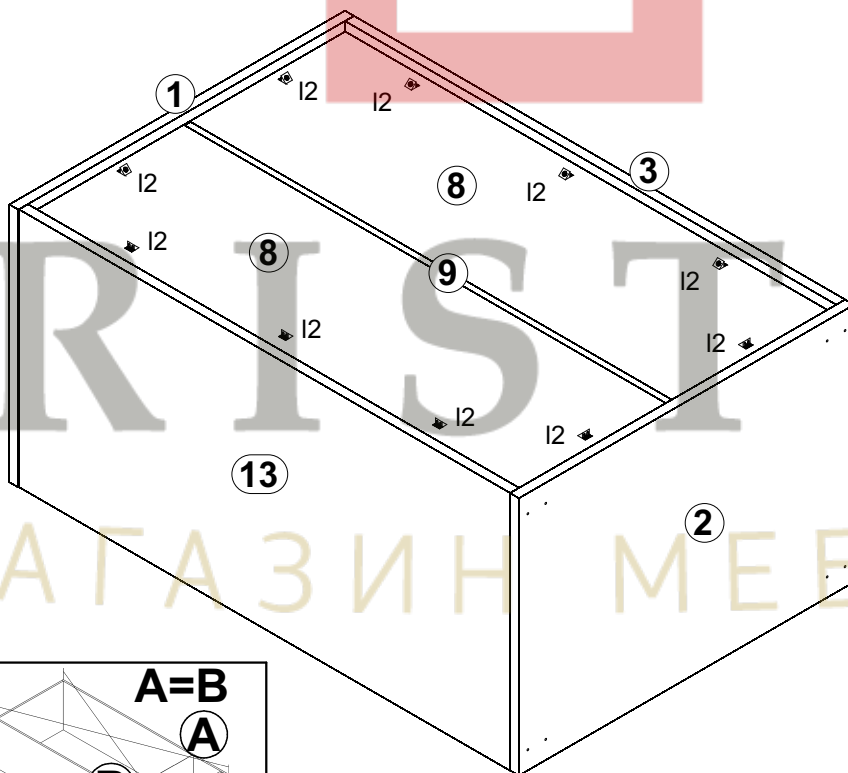

ВУШЕР

Комод **КОМ 4S_60**

A	B	C	D	
1	S154-213	600	430	1/3
2	S154-214	600	430	1/3
3	S154-118	878	430	2/3
4	S154-513-01	350	160	2/3
5	S154-514-01	350	160	2/3
6	S154-518-01	527	160	2/3
7	S154-917	542	349	2/3
8	S154-918	888	288	2/3
9	LH-877	877	14	2/3
10	S154-020	596	224	3/3
11	S154-021	596	224	3/3
12	S154-022	596	224	3/3
13	S154-119	878	430	2/3 </td

1

4

5

6

7

8

9