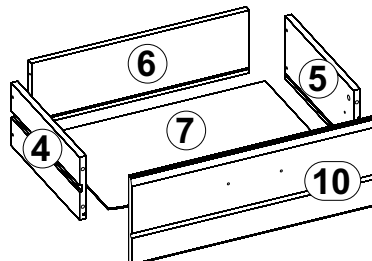

ВУШЕР

Комод **КОМ 4S_60**

A	B	C	D	
1	S154-213	600	430	1/3
2	S154-214	600	430	1/3
3	S154-118	878	430	2/3
4	S154-513-01	350	160	2/3
5	S154-514-01	350	160	2/3
6	S154-518-01	527	160	2/3
7	S154-917	542	349	2/3
8	S154-918	888	288	2/3
9	LH-877	877	14	2/3
10	S154-020	596	224	3/3
11	S154-021	596	224	3/3
12	S154-022	596	224	3/3
13	S154-119	878	430	2/3 </td

4x c253\3	16x φ5x50 mm e32	8x φ8x30 mm f1	8x M4x12 mm j3	4x k55	10x φ4x35 mm l2	32x φ3,5x13 mm p1	8x φ4x35 mm p6
8x φ4x30 mm p9	8x φ1,5x12mm #16 r1	16x φ12x10,5mm #12 r15	24x r42	2x ø16 s2	8x 310 mm w4	1x n26\1	1x φ3,5x16 mm p38