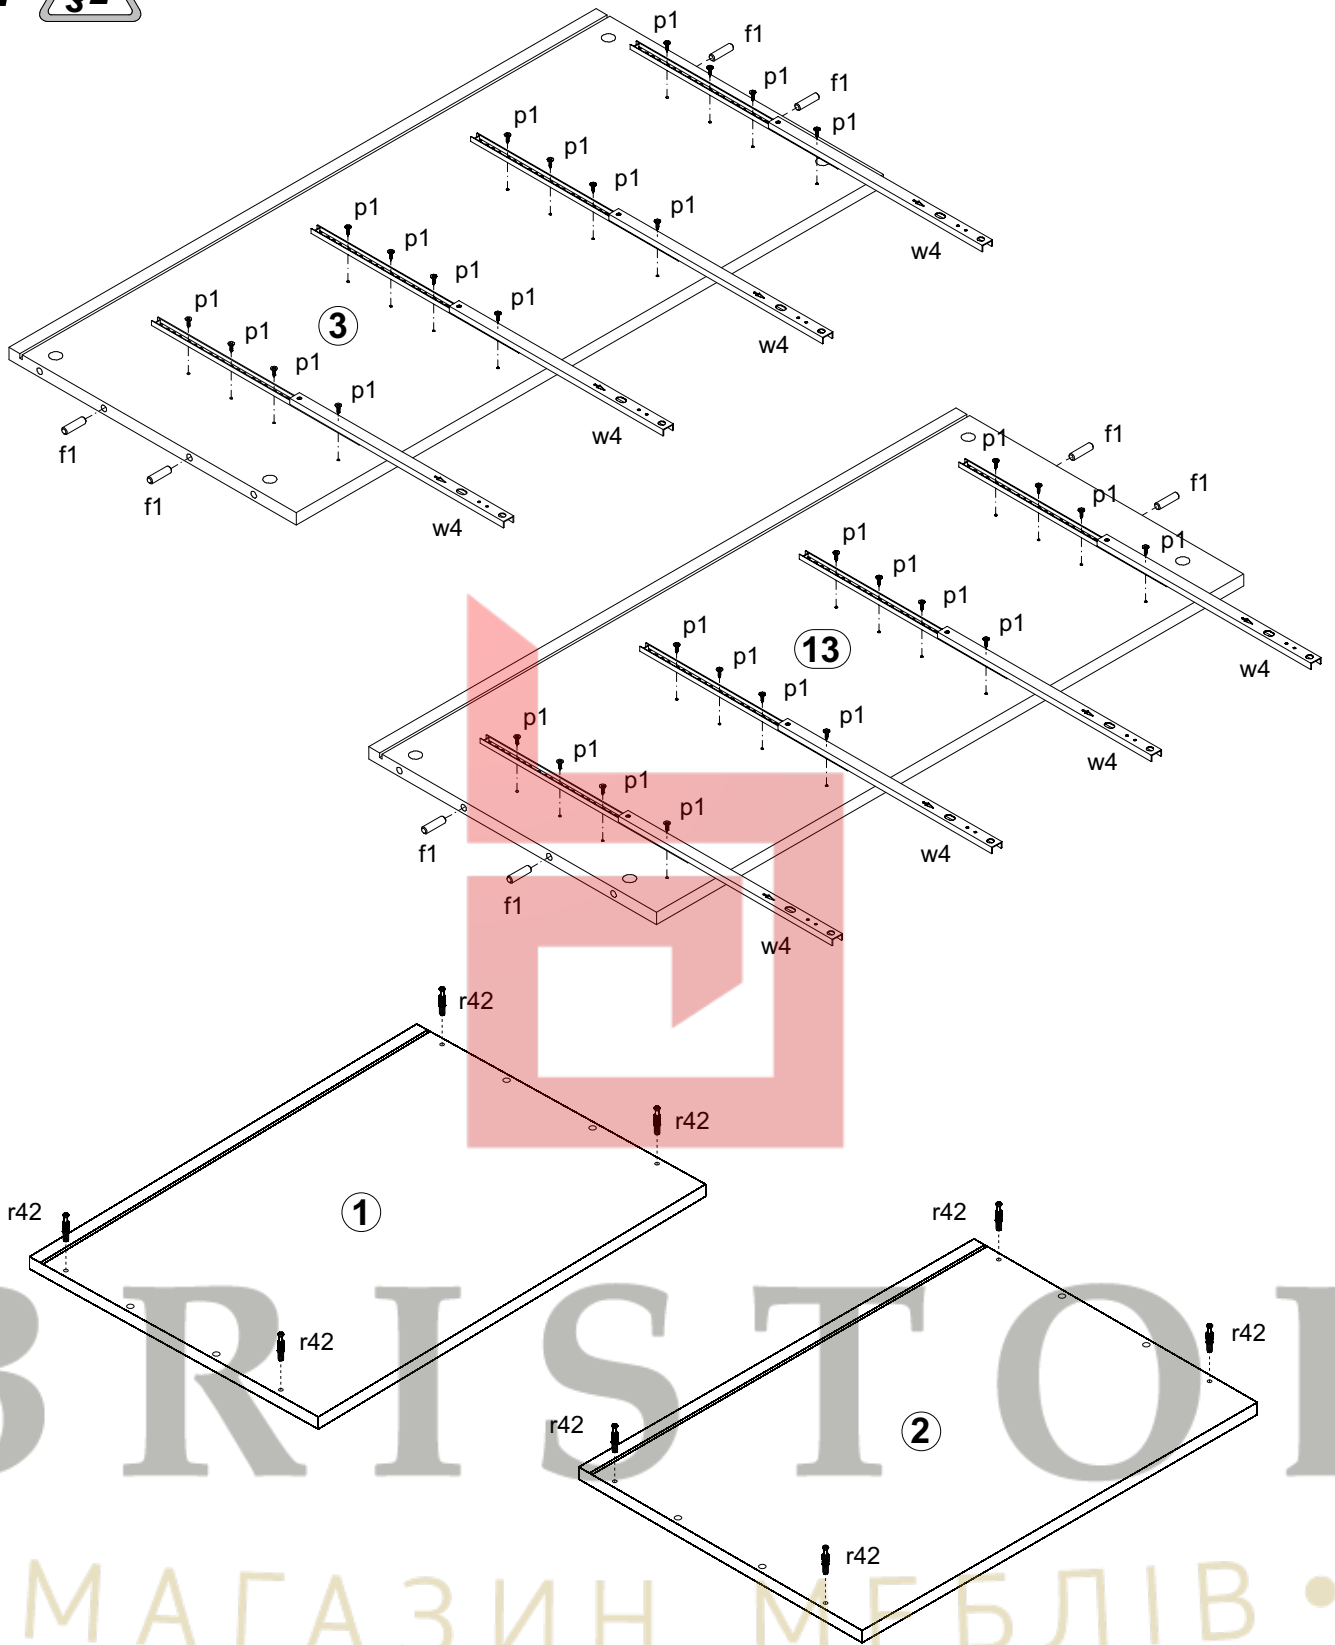

ВУШЕР

Комод **КОМ 4S_60**

A	B	C	D	
1	S154-213	600	430	1/3
2	S154-214	600	430	1/3
3	S154-118	878	430	2/3
4	S154-513-01	350	160	2/3
5	S154-514-01	350	160	2/3
6	S154-518-01	527	160	2/3
7	S154-917	542	349	2/3
8	S154-918	888	288	2/3
9	LH-877	877	14	2/3
10	S154-020	596	224	3/3
11	S154-021	596	224	3/3
12	S154-022	596	224	3/3
13	S154-119	878	430	2/3 </td

4x c253\3	16x φ5x50 mm e32	8x φ8x30 mm f1	8x M4x12 mm j3	4x k55	10x φ4x35 mm l2	32x φ3,5x13 mm p1	8x φ4x35 mm p6
8x φ4x30 mm p9	8x φ1,5x12mm #16 r1	16x φ12x10,5mm #12 r15	24x r42	2x ø16 s2	8x 310 mm w4	1x n26\1	1x φ3,5x16 mm p38

1

4

5

6

7

8

9