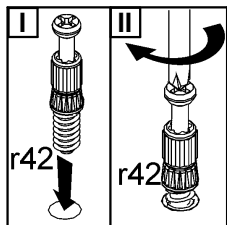

ВУШЕР

Комод **КОМ 4S_60**

A	B	C	D	
1	S154-213	600	430	1/3
2	S154-214	600	430	1/3
3	S154-118	878	430	2/3
4	S154-513-01	350	160	2/3
5	S154-514-01	350	160	2/3
6	S154-518-01	527	160	2/3
7	S154-917	542	349	2/3
8	S154-918	888	288	2/3
9	LH-877	877	14	2/3
10	S154-020	596	224	3/3
11	S154-021	596	224	3/3
12	S154-022	596	224	3/3
13	S154-119	878	430	2/3 </td

4x c253\3	16x φ5x50 mm e32	8x φ8x30 mm f1	8x M4x12 mm j3	4x k55	10x φ4x35 mm l2	32x φ3,5x13 mm p1	8x φ4x35 mm p6
8x φ4x30 mm p9	8x φ1,5x12mm #16 r1	16x φ12x10,5mm #12 r15	24x r42	2x ø16 s2	8x 310 mm w4	1x n26\1	1x φ3,5x16 mm p38

1

4

5

6

7

8

9