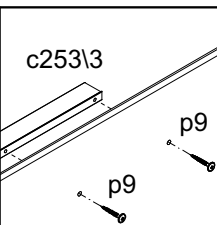

ВУШЕР

Комод **КОМ 4S_60**

A	B	C	D	
1	S154-213	600	430	1/3
2	S154-214	600	430	1/3
3	S154-118	878	430	2/3
4	S154-513-01	350	160	2/3
5	S154-514-01	350	160	2/3
6	S154-518-01	527	160	2/3
7	S154-917	542	349	2/3
8	S154-918	888	288	2/3
9	LH-877	877	14	2/3
10	S154-020	596	224	3/3
11	S154-021	596	224	3/3
12	S154-022	596	224	3/3
13	S154-119	878	430	2/3 </td

4x c253\3	16x φ5x50 mm e32	8x φ8x30 mm f1	8x M4x12 mm j3	4x k55	10x φ4x35 mm l2	32x φ3,5x13 mm p1	8x φ4x35 mm p6
8x φ4x30 mm p9	8x φ1,5x12mm #16 r1	16x φ12x10,5mm #12 r15	24x r42	2x ø16 s2	8x 310 mm w4	1x n26\1	1x φ3,5x16 mm p38

1

4

5

6

7

8

9