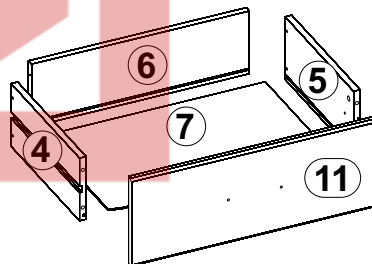

ВУШЕР

Комод **КОМ 4S_60**

A	B	C	D	
1	S154-213	600	430	1/3
2	S154-214	600	430	1/3
3	S154-118	878	430	2/3
4	S154-513-01	350	160	2/3
5	S154-514-01	350	160	2/3
6	S154-518-01	527	160	2/3
7	S154-917	542	349	2/3
8	S154-918	888	288	2/3
9	LH-877	877	14	2/3
10	S154-020	596	224	3/3
11	S154-021	596	224	3/3
12	S154-022	596	224	3/3
13	S154-119	878	430	2/3 </td

4x c253\3	16x φ5x50 mm e32	8x φ8x30 mm f1	8x M4x12 mm j3	4x k55	10x φ4x35 mm l2	32x φ3,5x13 mm p1	8x φ4x35 mm p6
8x φ4x30 mm p9	8x φ1,5x12mm #16 r1	16x φ12x10,5mm #12 r15	24x r42	2x ø16 s2	8x 310 mm w4	1x n26\1	1x φ3,5x16 mm p38