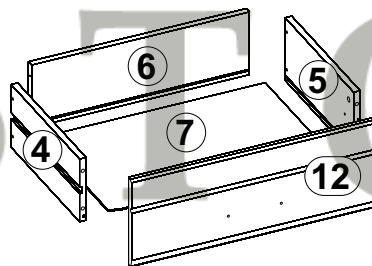

ВУШЕР

Комод **КОМ 4S_60**

A	B	C	D	
1	S154-213	600	430	1/3
2	S154-214	600	430	1/3
3	S154-118	878	430	2/3
4	S154-513-01	350	160	2/3
5	S154-514-01	350	160	2/3
6	S154-518-01	527	160	2/3
7	S154-917	542	349	2/3
8	S154-918	888	288	2/3
9	LH-877	877	14	2/3
10	S154-020	596	224	3/3
11	S154-021	596	224	3/3
12	S154-022	596	224	3/3
13	S154-119	878	430	2/3 </td

4x c253\3	16x φ5x50 mm e32	8x φ8x30 mm f1	8x M4x12 mm j3	4x k55	10x φ4x35 mm l2	32x φ3,5x13 mm p1	8x φ4x35 mm p6
8x φ4x30 mm p9	8x φ1,5x12mm #16 r1	16x φ12x10,5mm #12 r15	24x r42	2x ø16 s2	8x 310 mm w4	1x n26\1	1x φ3,5x16 mm p38