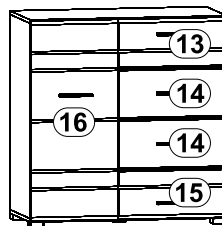

# ВУШЕР

Комод **KOM 1D4S**

A	B	C	D	
1	S154-209	900	430	1/3
2	S154-210	900	430	1/3
3	S154-114	878	430	2/3
4	S154-115-01	878	430	2/3
5	S154-116-01	878	410	2/3
6	S154-309	369	400	2/3
7	S154-513-01	350	160	2/3
8	S154-514-01	350	160	2/3
9	S154-515-01	1442	160	2/3
10	S154-914	457	349	2/3
11	S154-912	888	382	2/3
12	S154-913	888	495	2/3
13	S154-016	496	224	3/3
14	S154-013	496	224	3/3
15	S154-014	496	224	3/3
16	S154-015	396	905	3/3