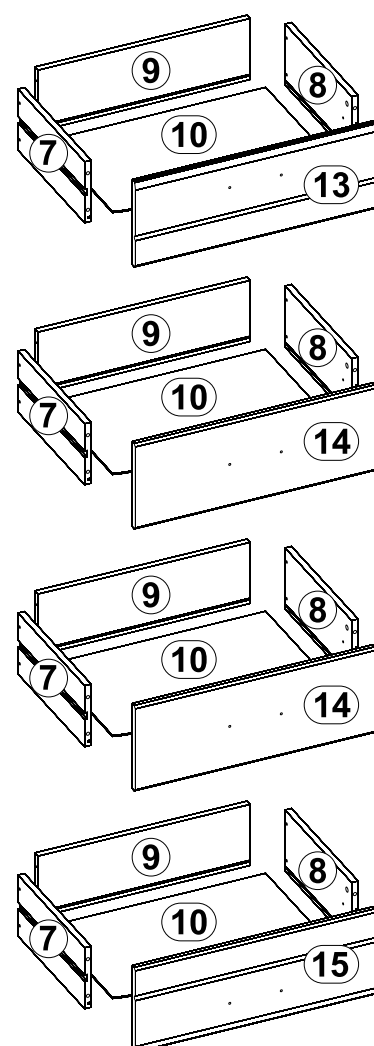

# ВУШЕР

Комод **KOM 1D4S**

A	B	C	D	
1	S154-209	900	430	1/3
2	S154-210	900	430	1/3
3	S154-114	878	430	2/3
4	S154-115-01	878	430	2/3
5	S154-116-01	878	410	2/3
6	S154-309	369	400	2/3
7	S154-513-01	350	160	2/3
8	S154-514-01	350	160	2/3
9	S154-515-01	1442	160	2/3
10	S154-914	457	349	2/3
11	S154-912	888	382	2/3
12	S154-913	888	495	2/3
13	S154-016	496	224	3/3
14	S154-013	496	224	3/3
15	S154-014	496	224	3/3
16	S154-015	396	905	3/3

KOM 1D4S L

KOM 1D4S P

2x 	2x 	5x 	8x  φ5x17 mm	16x  φ5x50 mm	12x  φ8x30 mm	8x  M4x12 mm
5x 	15x 	10x 	32x  φ3,5x13 mm	10x  φ4x35 mm	10x  φ4x30 mm	12x  φ15x12mm #16
16x  φ12x10.5mm #12	28x 	10x  ø16	8x  310 mm	1x 	1x  φ3,5x16 mm	