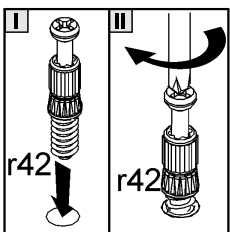

2 P

KOM 1D4S P