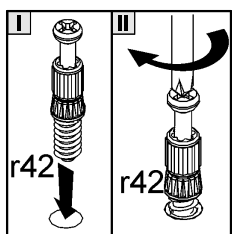

4 P

KOM 1D4S P