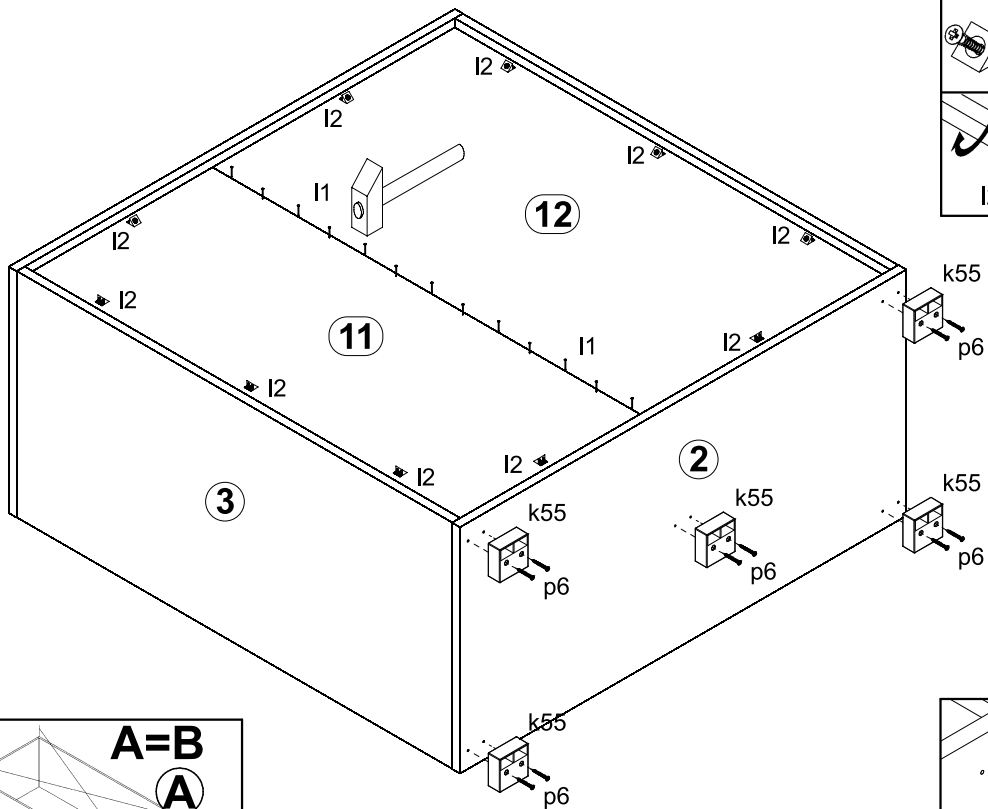

5 P

KOM 1D4S P