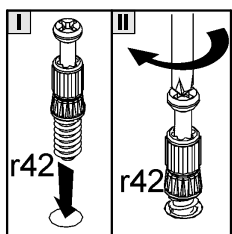

4 L

KOM 1D4S L