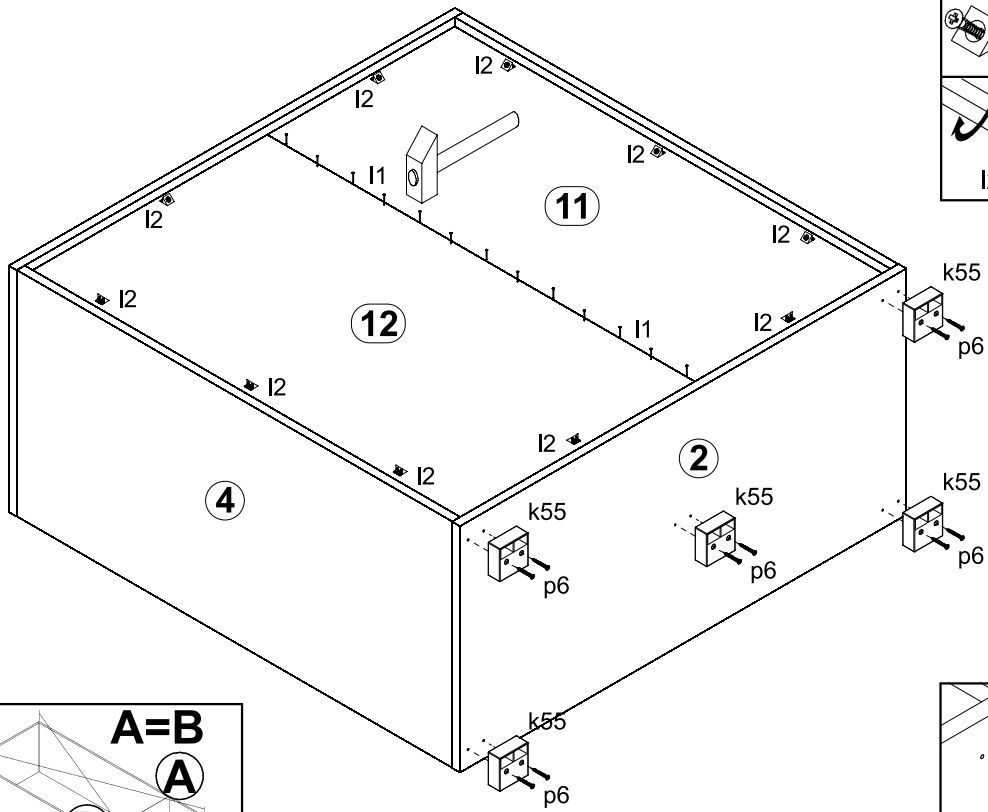

5 L

KOM 1D4S L