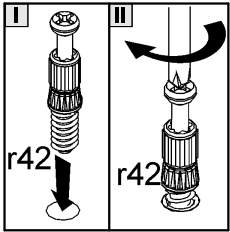

2 L

KOM 1D4S L