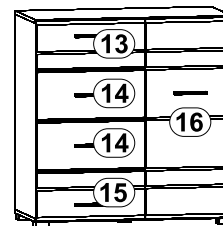

ВУШЕР

Комод **KOM 1D4S**

A	B	C	D	
1	S154-209	900	430	1/3
2	S154-210	900	430	1/3
3	S154-114	878	430	2/3
4	S154-115-01	878	430	2/3
5	S154-116-01	878	410	2/3
6	S154-309	369	400	2/3
7	S154-513-01	350	160	2/3
8	S154-514-01	350	160	2/3
9	S154-515-01	1442	160	2/3
10	S154-914	457	349	2/3
11	S154-912	888	382	2/3
12	S154-913	888	495	2/3
13	S154-016	496	224	3/3
14	S154-013	496	224	3/3
15	S154-014	496	224	3/3
16	S154-015	396	905	3/3

KOM 1D4S P

2x 	2x 	5x 	8x φ5x17 mm	16x φ5x50 mm	12x φ8x30 mm	8x M4x12 mm
5x 	15x 	10x 	32x φ3,5x13 mm	10x φ4x35 mm	10x φ4x30 mm	12x φ15x12mm #16
16x φ12x10.5mm #12	28x 	10x ø16	8x 310 mm	1x 	1x φ3,5x16 mm