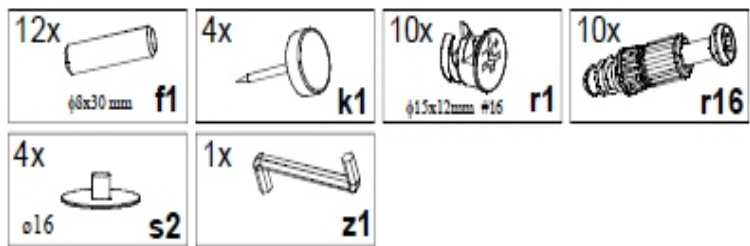

DOORS

HLAW 120/35

P28-S24-HLAW/120/35-M_IN1-KOR01