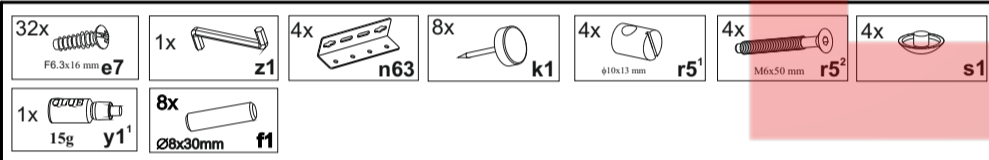

DOORS II

HLOZ 160 HLOZ 180 HLOZ 140 (Каркас)

HLOZ 160					HLOZ 180					HLOZ 140				
A	B	C	D		A	B	C	D		A	B	C	D	
1	S33-190	2000	260	2/2	1	S33-190	2000	260	2/2	1	S33-190	2000	260	2/2
2	S33-041	1682	734	1/2	2	S33-045	1882	734	1/2	2	S33-043	1482	734	1/2
3	S33-360	1603	200	2/2	3	S33-362	1803	200	2/2	3	S33-361	1403	200	2/2
4	S33-040	1682	375	1/2	4	S33-044	1882	375	1/2	4	S33-042	1482	375	1/2