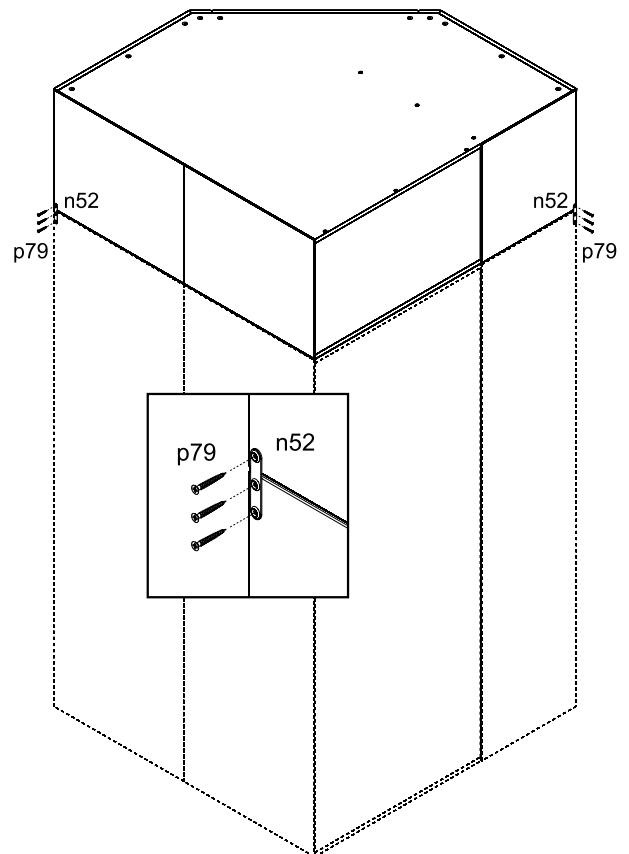

9

10

Шафа кутова
Шкаф углової
2d-118/62