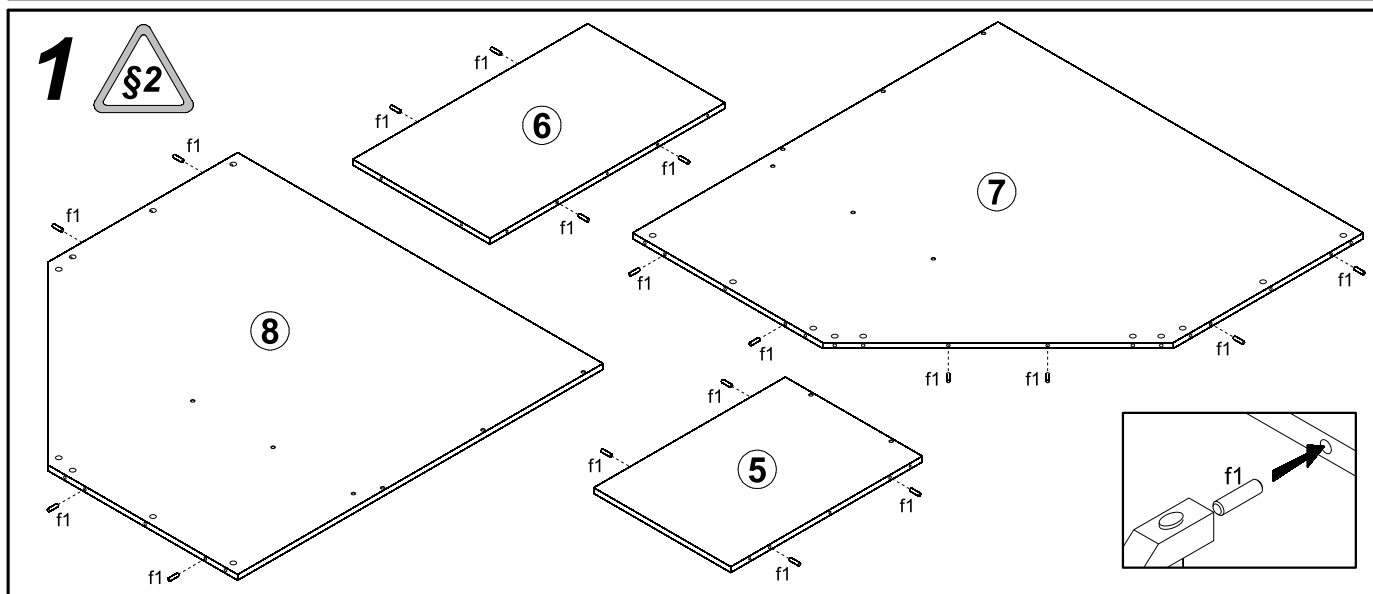

# КАПРИ / КАПРИ

Надставка шафи кутової / Надставка шкафа углового - 2d-118/62

A	B	C	D	
1	KP2-186	470	611	1/3
2	KP2-1419	470	70	1/3
3	KP2-1420	470	70	1/3
4	KP2-927	464	427	1/3
5	KP2-188	437	611	2/3
6	KP2-189	437	749	2/3
7	KP2-364	1165	1165	2/3
8	KP2-369	1165	1165	2/3
9	KP2-1416	662	70	2/3
10	KP2-929	464	588	2/3
11	LH-436	436	14	2/3
12	KP2-051	328	395	3/3
13	KP2-052	328	395	3/3