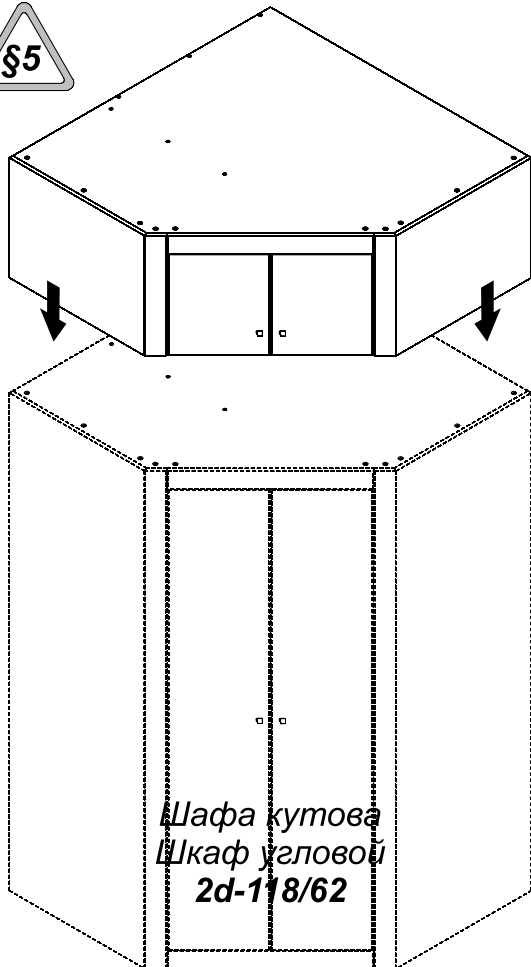

9

10

Шафа кутова
Шкаф углової
2d-118/62