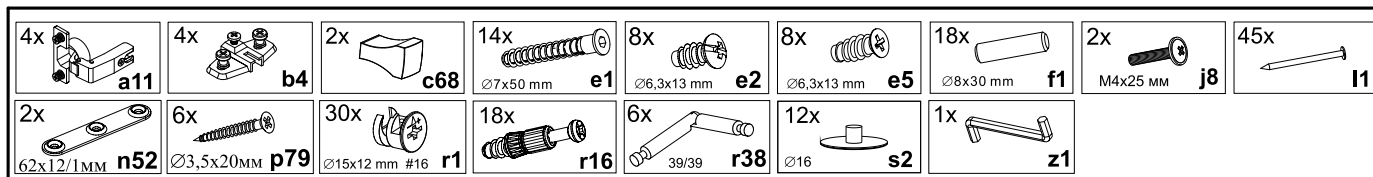

# КАПРИ / КАПРИ

Надставка шафи кутової / Надставка шкафа углового - 2d-118/62

A	B	C	D	
1	KP2-186	470	611	1/3
2	KP2-1419	470	70	1/3
3	KP2-1420	470	70	1/3
4	KP2-927	464	427	1/3
5	KP2-188	437	611	2/3
6	KP2-189	437	749	2/3
7	KP2-364	1165	1165	2/3
8	KP2-369	1165	1165	2/3
9	KP2-1416	662	70	2/3
10	KP2-929	464	588	2/3
11	LH-436	436	14	2/3
12	KP2-051	328	395	3/3
13	KP2-052	328	395	3/3