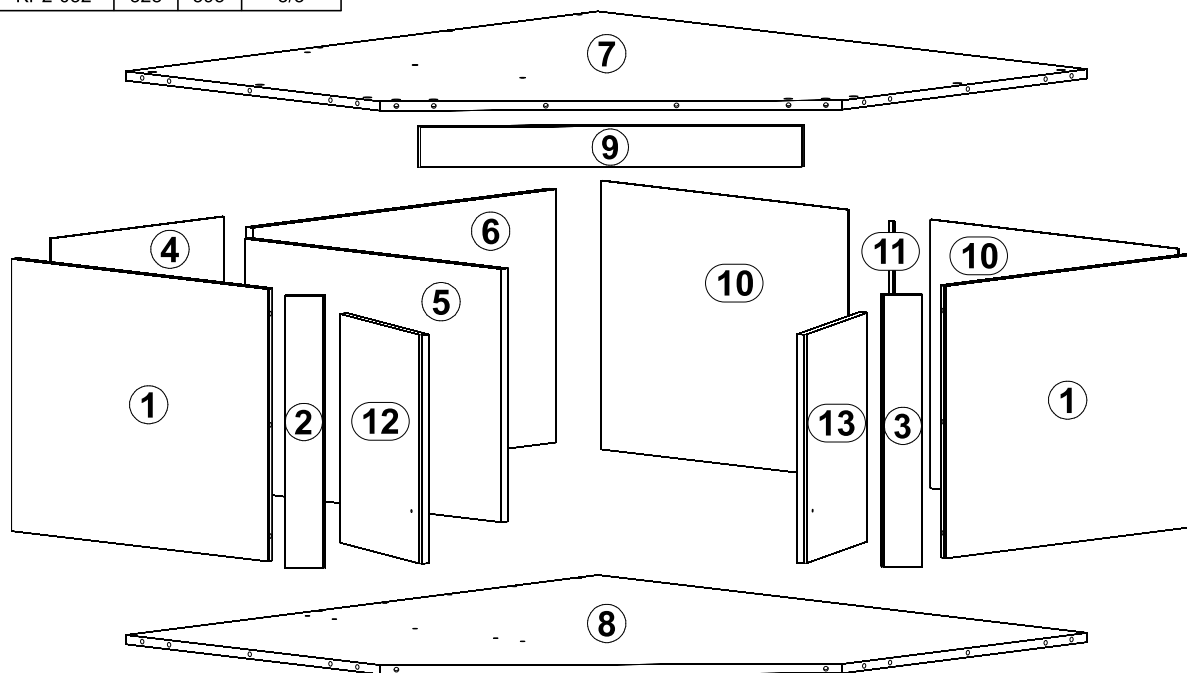

# КАПРИ / КАПРИ

Надставка шафи кутової / Надставка шкафа углового - 2d-118/62

A	B	C	D	
1	KP2-186	470	611	1/3
2	KP2-1419	470	70	1/3
3	KP2-1420	470	70	1/3
4	KP2-927	464	427	1/3
5	KP2-188	437	611	2/3
6	KP2-189	437	749	2/3
7	KP2-364	1165	1165	2/3
8	KP2-369	1165	1165	2/3
9	KP2-1416	662	70	2/3
10	KP2-929	464	588	2/3
11	LH-436	436	14	2/3
12	KP2-051	328	395	3/3
13	KP2-052	328	395	3/3