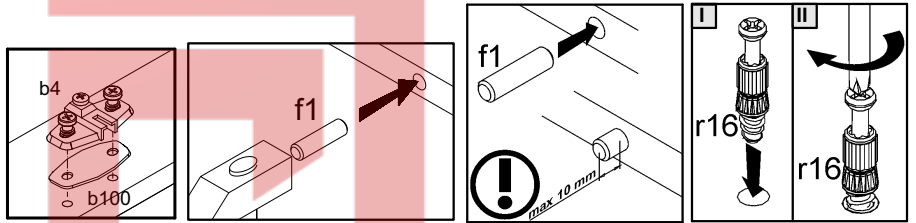

КАРМЕН

Надставка шафи / Надставка шкафа **4d**

A	B	C		D
1	AZ1-126	424	584	1/2
2	AZ1-127	424	584	1/2
3	AZ1-129	407	580	1/2
4	AZ1-233	2097	602	1/2
5	AZ1-326	2062	580	1/2
6	AZ1-461	424	56	1/2
7	AZ1-441	424	56	1/2
8	AZ1-921	435	522	1/2
9	LH-406	406	14	1/2
10	AZ1-018	418	493	2/2
11	AZ1-019	418	493	2/2

4x a11	4x a3	4x b4	4x b99	4x b100	2x c399	8x e5 Ø6,3x13 mm	8x e7 Ø6,3x16 mm
18x f1 Ø8x30 mm	4x j30 M4x22 mm	65x l1	22x r1 Ø15 #16	22x r16	22x s2 Ø16		

1**2**

3

4