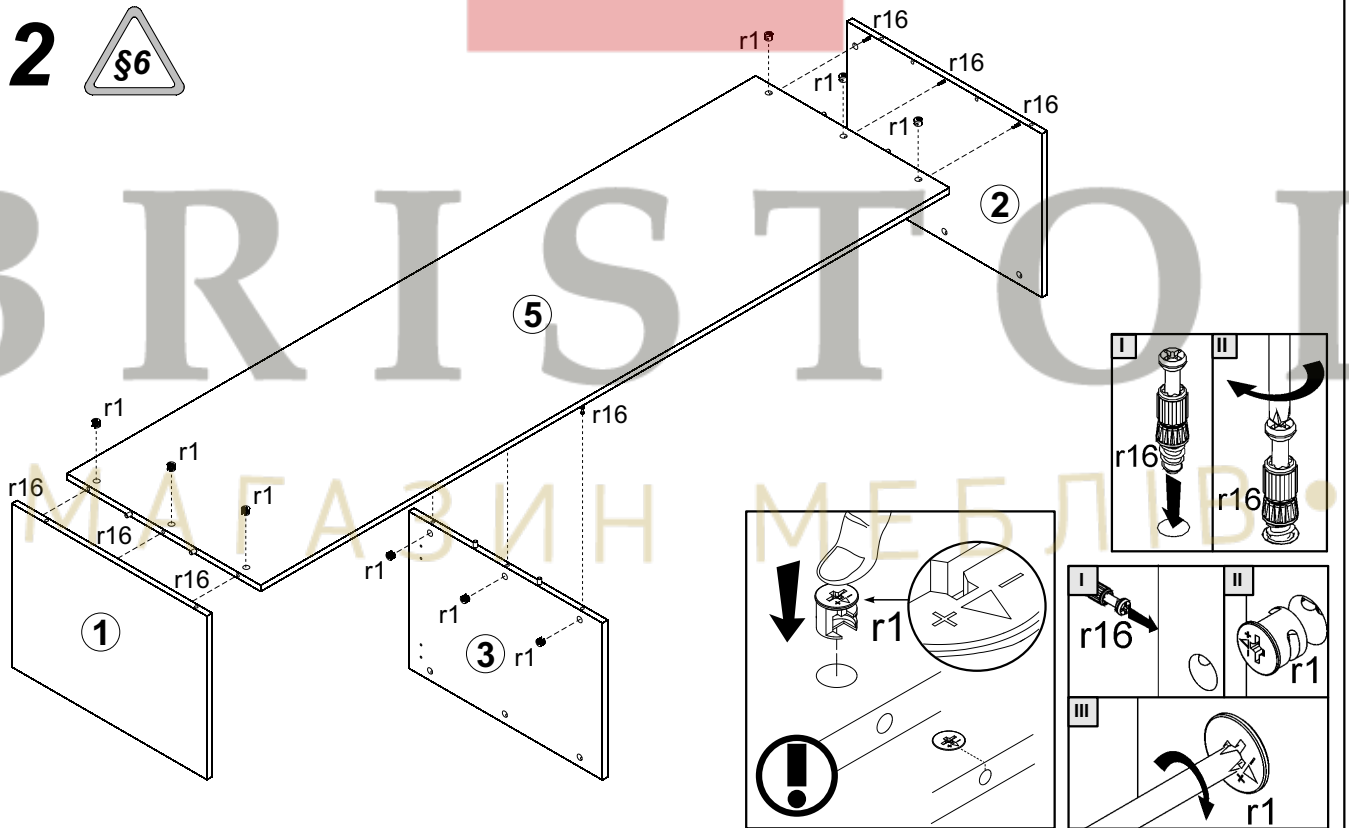

КАРМЕН

Надставка шафи / Надставка шкафа **4d**

A	B	C		D
1	AZ1-126	424	584	1/2
2	AZ1-127	424	584	1/2
3	AZ1-129	407	580	1/2
4	AZ1-233	2097	602	1/2
5	AZ1-326	2062	580	1/2
6	AZ1-461	424	56	1/2
7	AZ1-441	424	56	1/2
8	AZ1-921	435	522	1/2
9	LH-406	406	14	1/2
10	AZ1-018	418	493	2/2
11	AZ1-019	418	493	2/2

4x a11	4x a3	4x b4	4x b99	4x b100	2x c399	8x e5 Ø6,3x13 mm	8x e7 Ø6,3x16 mm
18x f1 Ø8x30 mm	4x j30 M4x22 mm	65x l1	22x r1 Ø15 #16	22x r16	22x s2 Ø16		

1**2**

3

4