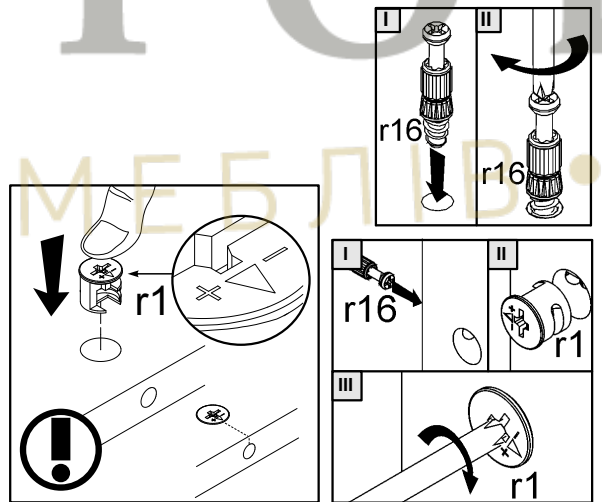

КАРМЕН

Надставка шафи / Надставка шкафа **4d**

A	B	C		D
1	AZ1-126	424	584	1/2
2	AZ1-127	424	584	1/2
3	AZ1-129	407	580	1/2
4	AZ1-233	2097	602	1/2
5	AZ1-326	2062	580	1/2
6	AZ1-461	424	56	1/2
7	AZ1-441	424	56	1/2
8	AZ1-921	435	522	1/2
9	LH-406	406	14	1/2
10	AZ1-018	418	493	2/2
11	AZ1-019	418	493	2/2

4x a11	4x a3	4x b4	4x b99	4x b100	2x c399	8x e5 Ø6,3x13 mm	8x e7 Ø6,3x16 mm
18x f1 Ø8x30 mm	4x j30 M4x22 mm	65x l1	22x r1 Ø15 #16	22x r16	22x s2 Ø16		

1**2**

3

4