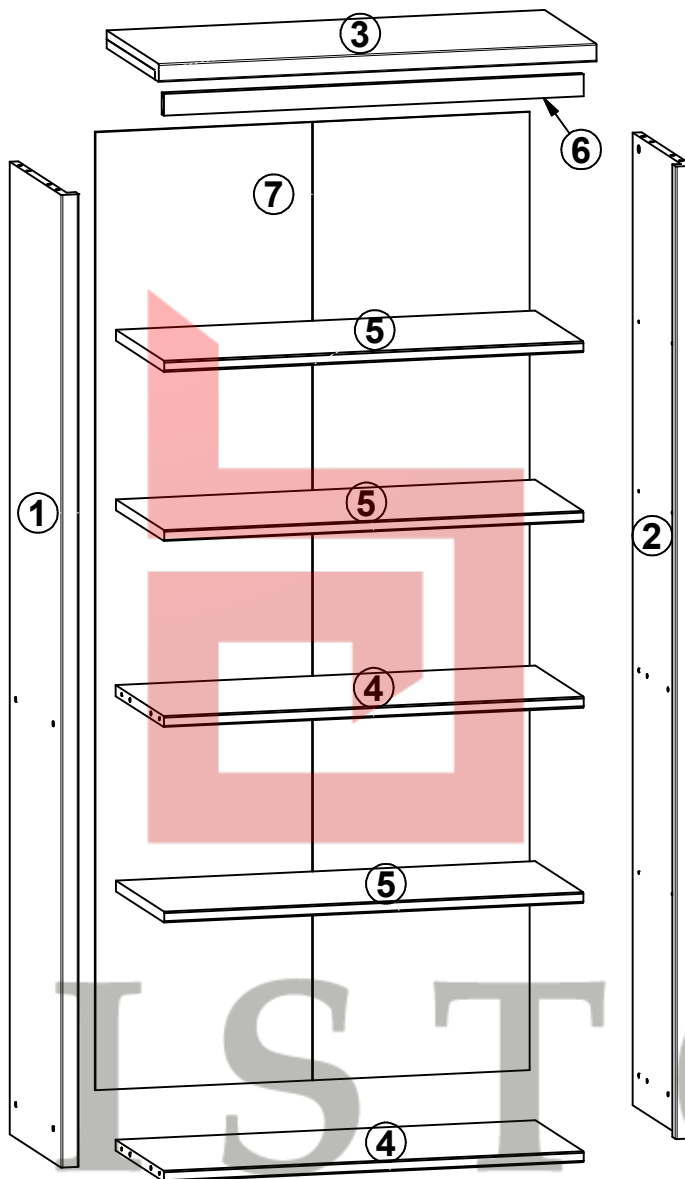

KASPIAN

S128-REG/90

A	B	C	D
1	S128-128	1964	396 1/2
2	S128-129	1964	396 1/2
3	S128-209	900	399 2/2
4	S128-315	863	370 2/2
5	S128-316	862	370 2/2
6	S128-409	863	44 2/2
7	S128-902	1935	893 1/2

12x φ5x17 mm d1	8x φ7x50 mm e1	16x φ8x30 mm f1	4x k1	64x l1	4x φ1.5x12mm #16 r1	4x r42	1x z1	1x n26\1
1x φ3.5x16 mm p38	8x s1	4x ø16 s2						