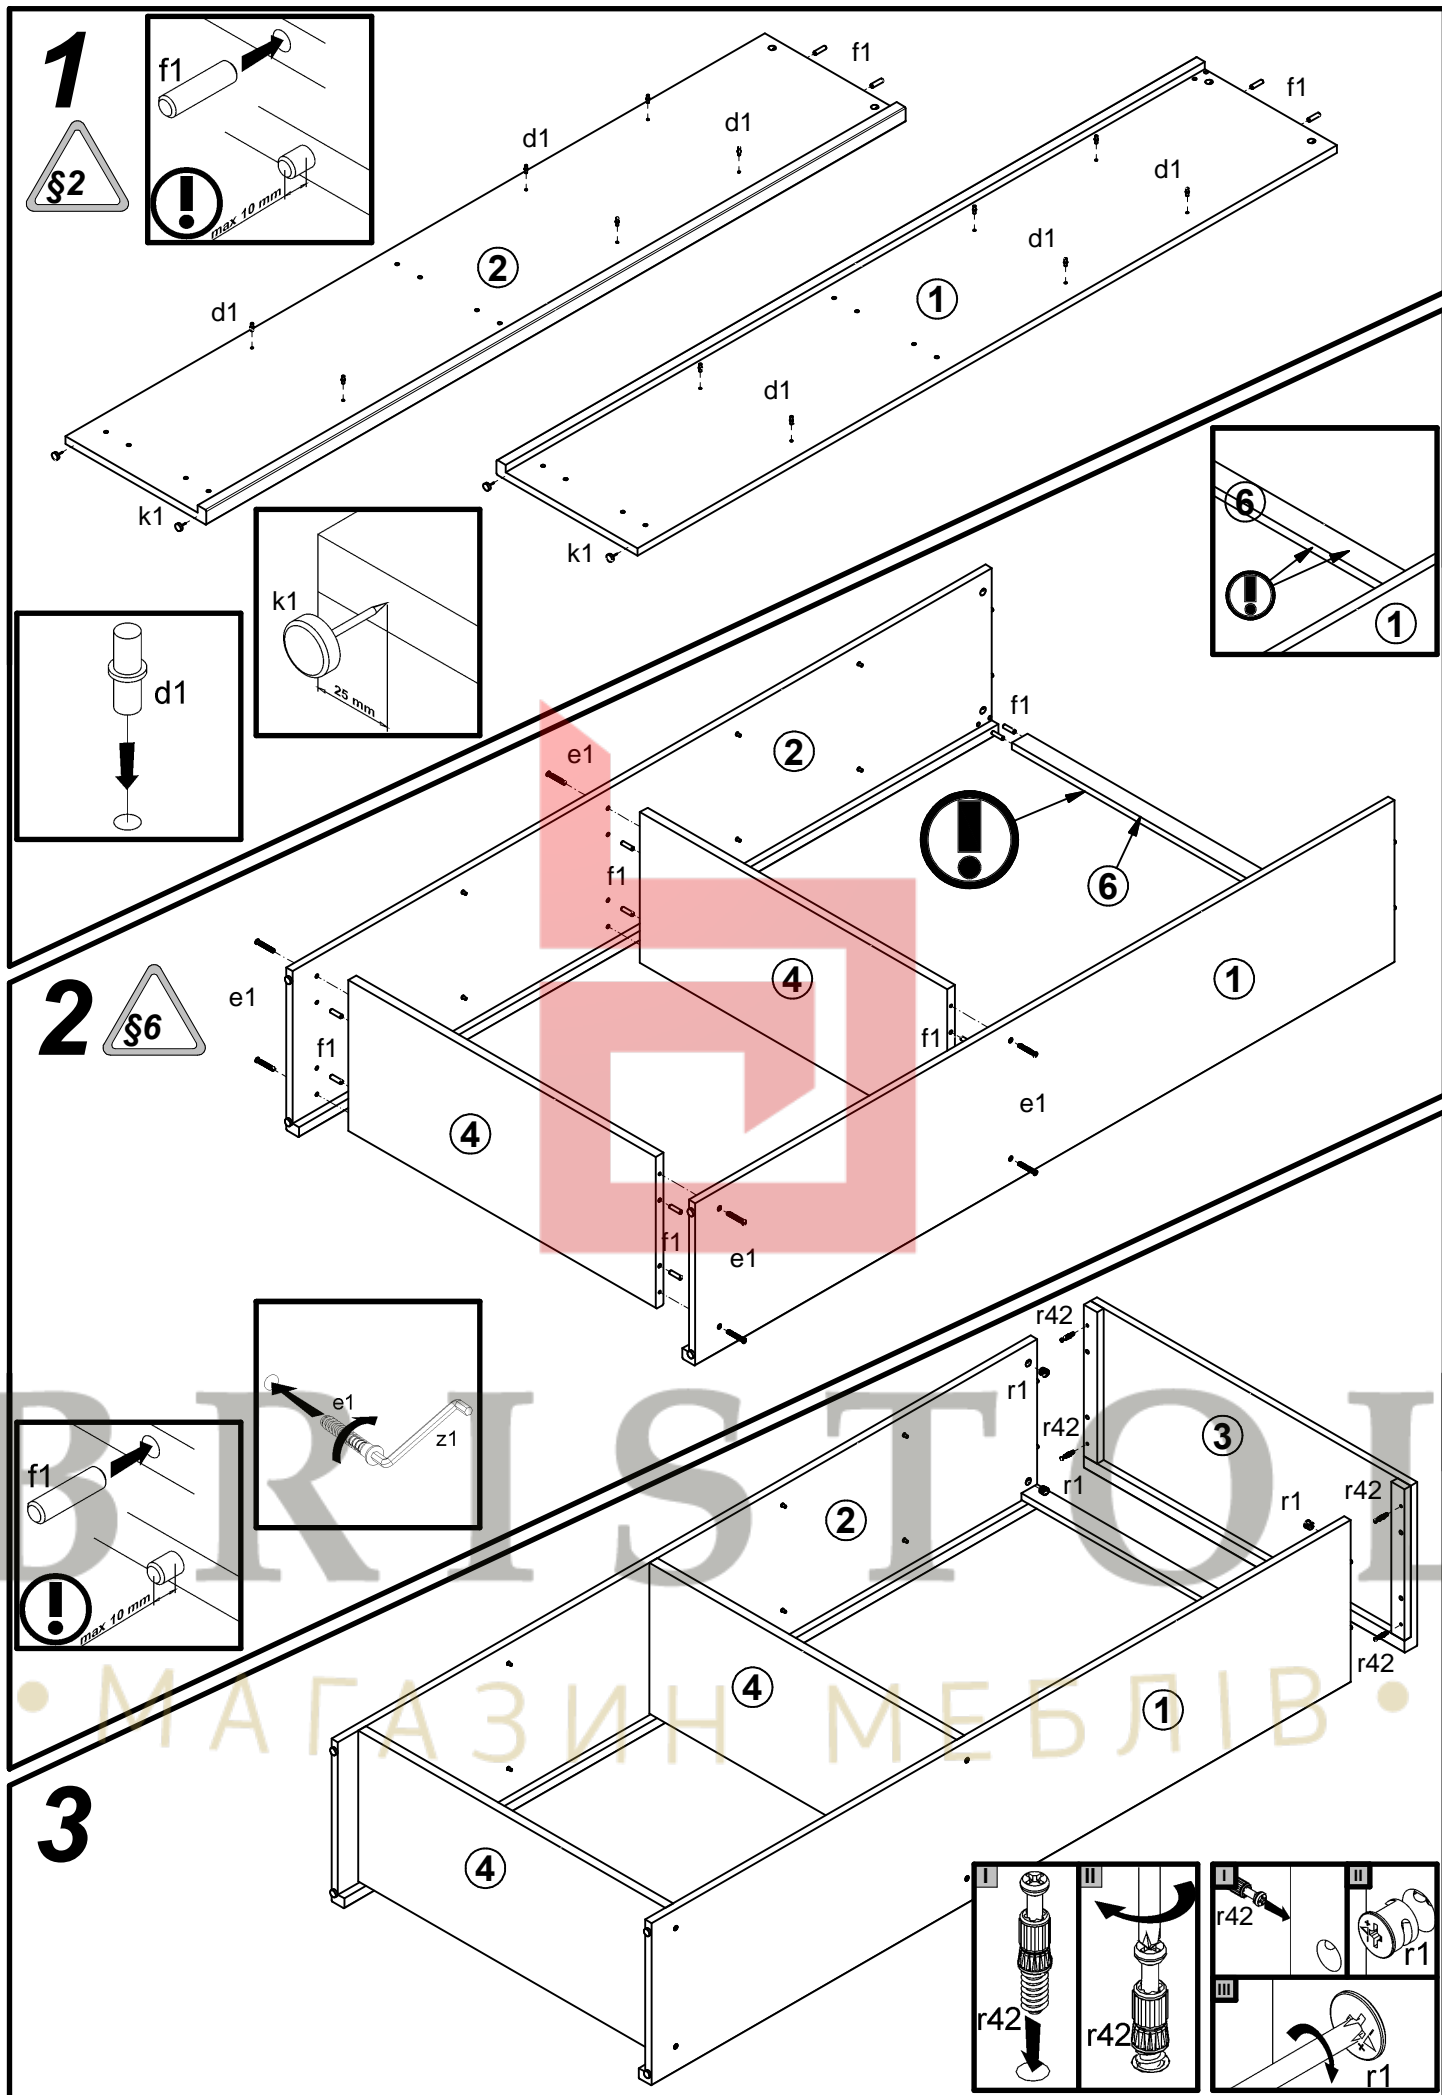

KASPIAN

S128-REG/90

A	B	C	D
1	S128-128	1964	396 1/2
2	S128-129	1964	396 1/2
3	S128-209	900	399 2/2
4	S128-315	863	370 2/2
5	S128-316	862	370 2/2
6	S128-409	863	44 2/2
7	S128-902	1935	893 1/2

12x φ5x17 mm d1	8x φ7x50 mm e1	16x φ8x30 mm f1	4x k1	64x l1	4x φ1.5x12mm #16 r1	4x r42	1x z1	1x n26\1
1x φ3.5x16 mm p38	8x s1	4x ø16 s2						