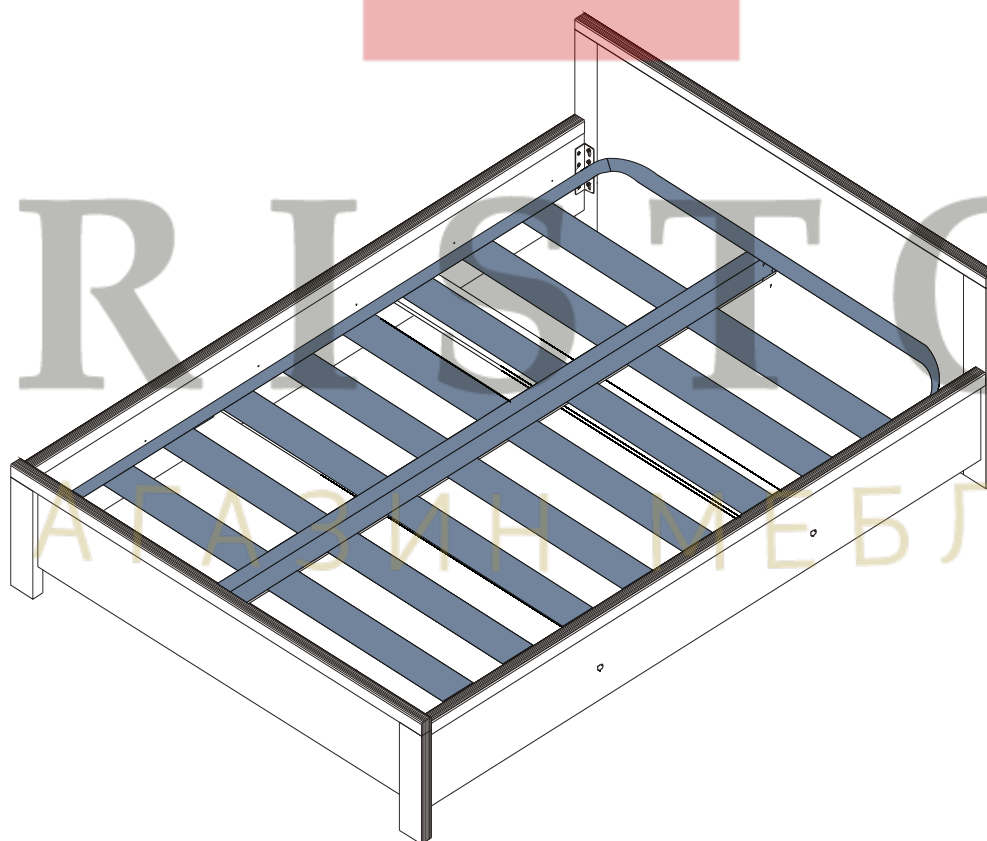

KASPIAN

S128-LOZ/140(KAPKAC)

A	C	B	D
1	1478x375	S128-062	1/3
2	1476x735	S128-063	2/3
3	2000x260	S128-160	3/3
4	1403x200	S128-181	3/3
5	2000x36	VS1-408/A	3/3

32x F6.3x16 mm e7	1x z1	4x n63	5x k1	4x φ10x13 mm r5¹	4x M6x50 mm r5²	4x s1
1x y1	8x Ø8x30mm f1	8x s2	16x φ8x50 mm f6			

4

5

В Р І С Т О Л
• МАГАЗИН МЕБЛІВ •