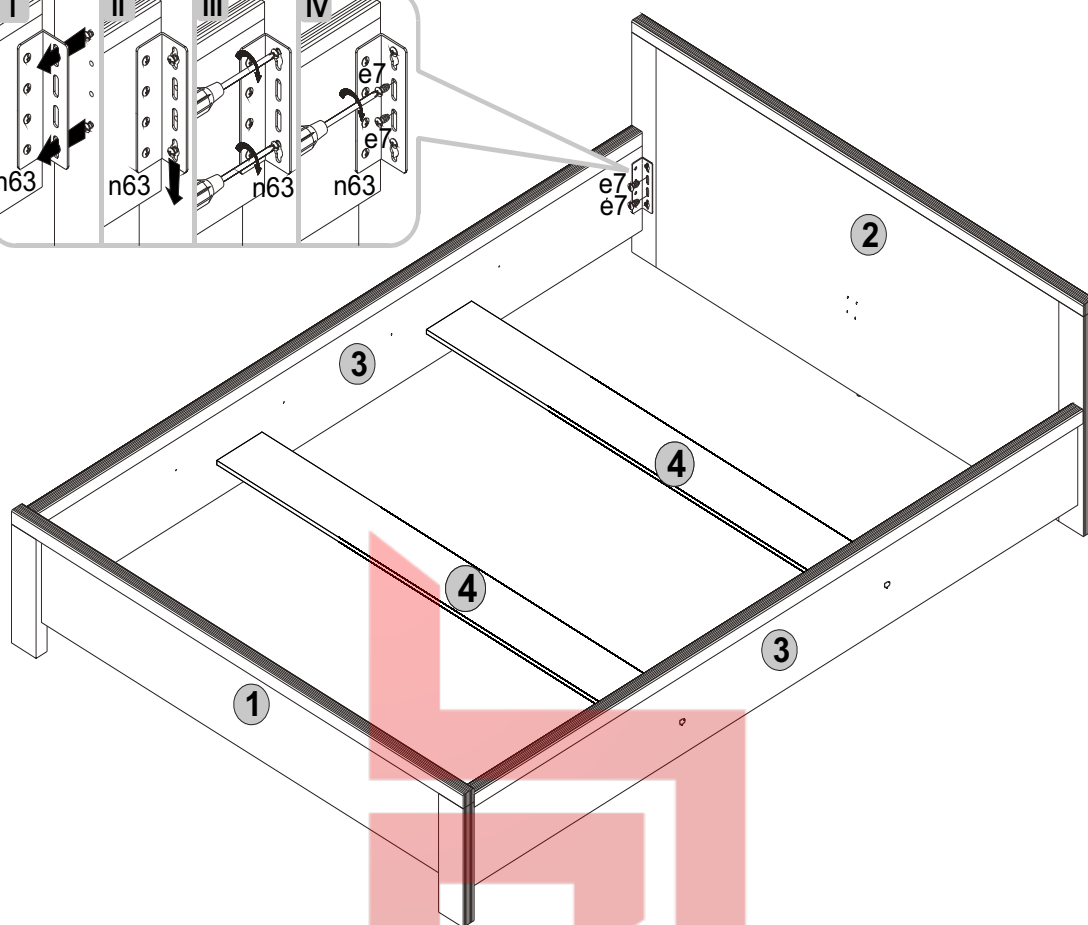

KASPIAN

S128-LOZ/140(KAPKAC)

A	C	B	D
1	1478x375	S128-062	1/3
2	1476x735	S128-063	2/3
3	2000x260	S128-160	3/3
4	1403x200	S128-181	3/3
5	2000x36	VS1-408/A	3/3

32x F6.3x16 mm e7	1x z1	4x n63	5x k1	4x φ10x13 mm r5¹	4x M6x50 mm r5²	4x s1
1x y1	8x Ø8x30mm f1	8x s2	16x φ8x50 mm f6			

4

5

В Р І С Т О Л
• МАГАЗИН МЕБЛІВ •