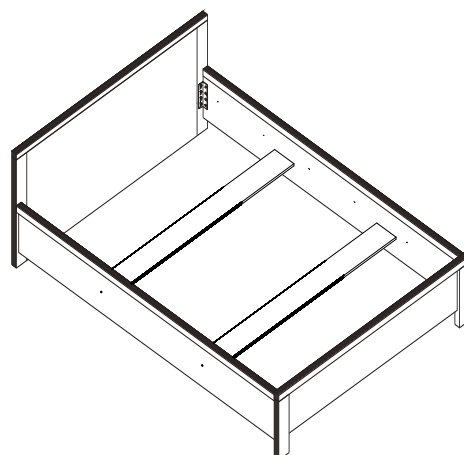

KASPIAN

S128-LOZ/140(KAPKAC)

A	C	B	D
1	1478x375	S128-062	1/3
2	1476x735	S128-063	2/3
3	2000x260	S128-160	3/3
4	1403x200	S128-181	3/3
5	2000x36	VS1-408/A	3/3

32x F6.3x16 mm e7	1x z1	4x n63	5x k1	4x φ10x13 mm r5¹	4x M6x50 mm r5²	4x s1
1x y1	8x Ø8x30mm f1	8x s2	16x φ8x50 mm f6			

4

5

В Р І С Т О Л
• МАГАЗИН МЕБЛІВ •