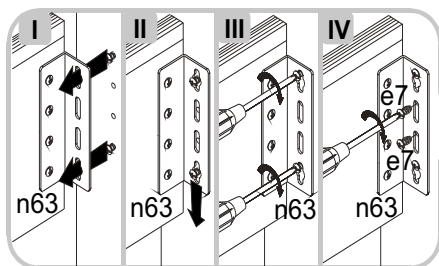

KASPIAN

S128-LOZ/140(KAPKAC)

A	C	B	D
1	1478x375	S128-062	1/3
2	1476x735	S128-063	2/3
3	2000x260	S128-160	3/3
4	1403x200	S128-181	3/3
5	2000x36	VS1-408/A	3/3

32x F6.3x16 mm e7	1x z1	4x n63	5x k1	4x φ10x13 mm r5¹	4x M6x50 mm r5²	4x s1
1x y1	8x Ø8x30mm f1	8x s2	16x φ8x50 mm f6			

4

5

В Р І С Т О Л
• МАГАЗИН МЕБЛІВ •