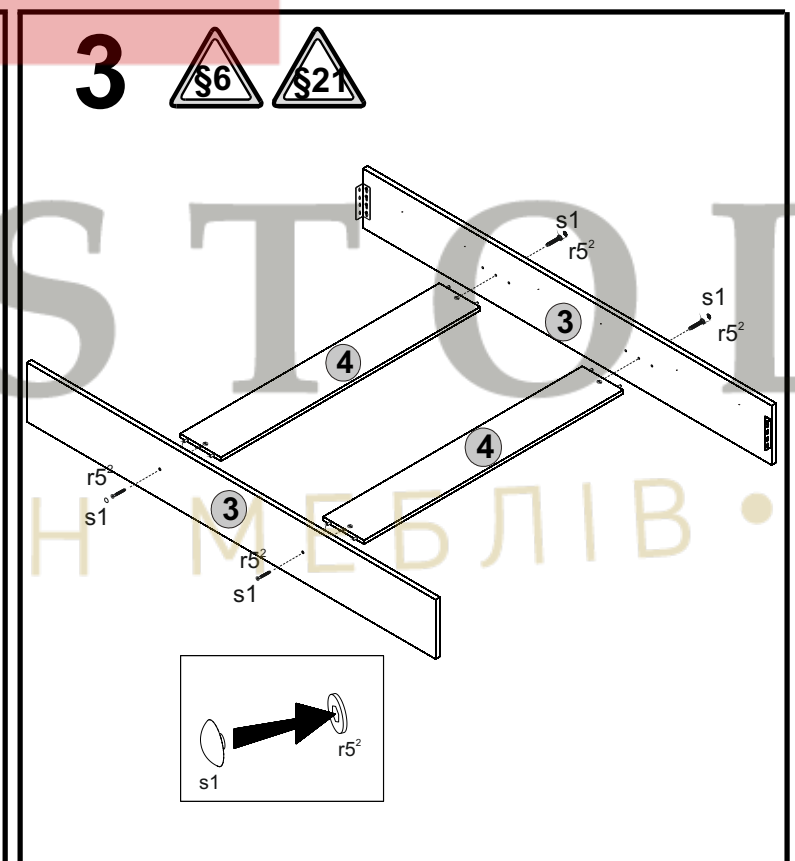

KASPIAN

S128-LOZ/140(KAPKAC)

A	C	B	D
1	1478x375	S128-062	1/3
2	1476x735	S128-063	2/3
3	2000x260	S128-160	3/3
4	1403x200	S128-181	3/3
5	2000x36	VS1-408/A	3/3

32x F6.3x16 mm e7	1x z1	4x n63	5x k1	4x φ10x13 mm r5¹	4x M6x50 mm r5²	4x s1
1x y1	8x Ø8x30mm f1	8x s2	16x φ8x50 mm f6			

4

5

В Р І С Т О Л
• МАГАЗИН МЕБЛІВ •