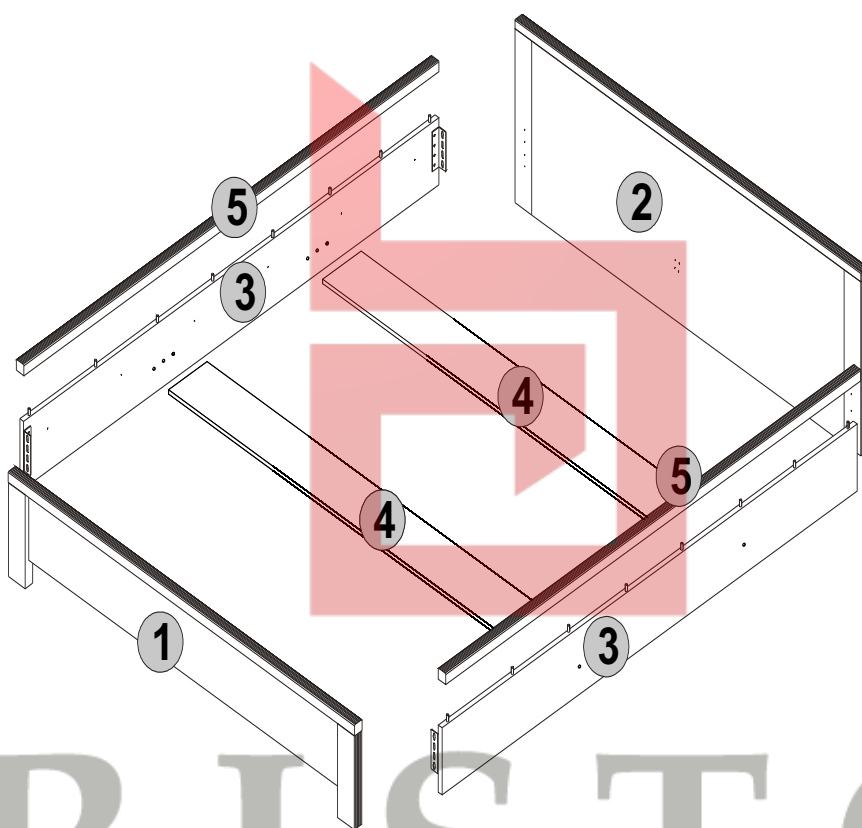

KASPIAN

S128-LOZ/140(KAPKAC)

A	C	B	D
1	1478x375	S128-062	1/3
2	1476x735	S128-063	2/3
3	2000x260	S128-160	3/3
4	1403x200	S128-181	3/3
5	2000x36	VS1-408/A	3/3

32x F6.3x16 mm e7	1x z1	4x n63	5x k1	4x φ10x13 mm r5¹	4x M6x50 mm r5²	4x s1
1x y1	8x Ø8x30mm f1	8x s2	16x φ8x50 mm f6			

4

5

В Р І С Т О Л
• МАГАЗИН МЕБЛІВ •