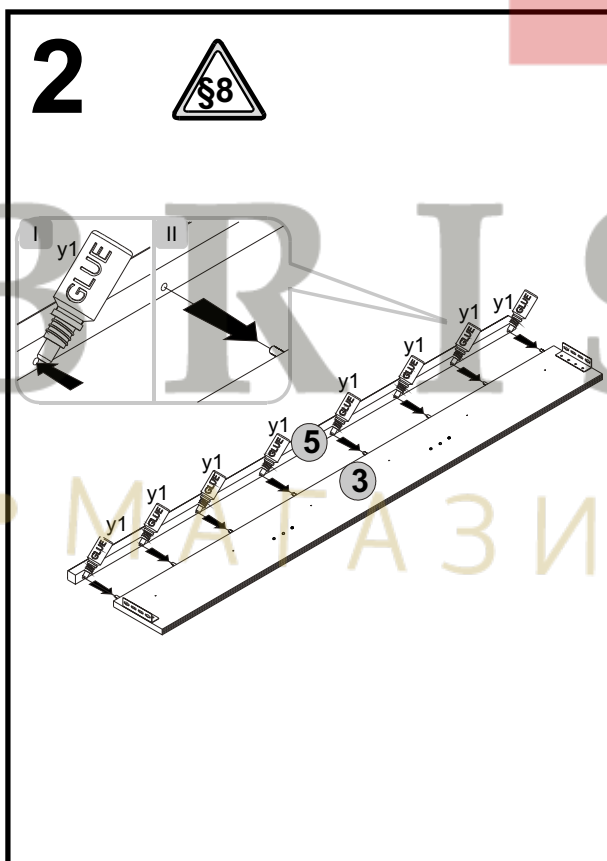

KASPIAN

S128-LOZ/140(KAPKAC)

A	C	B	D
1	1478x375	S128-062	1/3
2	1476x735	S128-063	2/3
3	2000x260	S128-160	3/3
4	1403x200	S128-181	3/3
5	2000x36	VS1-408/A	3/3

32x F6.3x16 mm e7	1x z1	4x n63	5x k1	4x φ10x13 mm r5¹	4x M6x50 mm r5²	4x s1
1x y1	8x Ø8x30mm f1	8x s2	16x φ8x50 mm f6			

4

5

В Р І С Т О Л
• МАГАЗИН МЕБЛІВ •