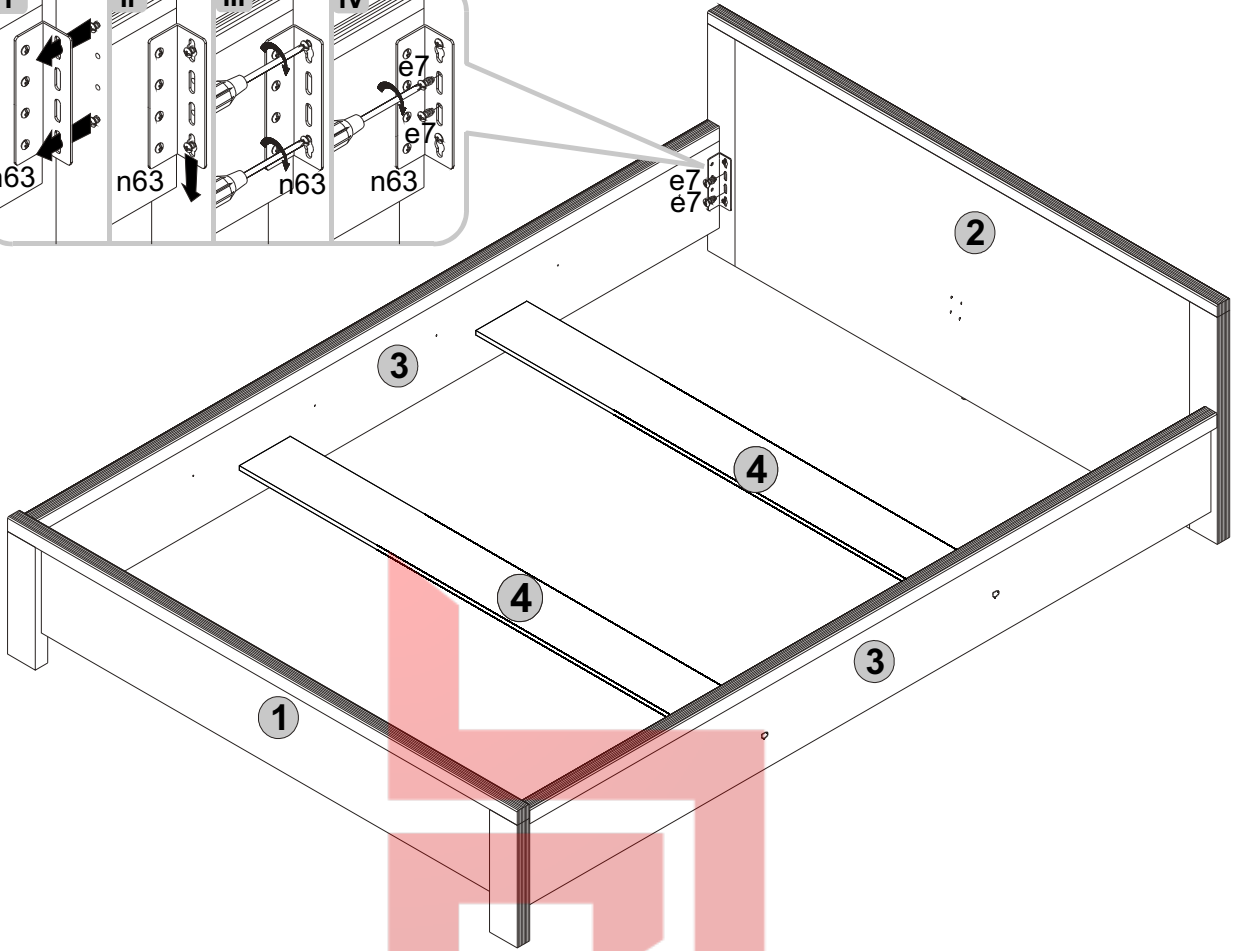

KASPIAN

S128-LOZ/160(КАРКАС)

A	C	B	D
1	1678x375	S128-060	1/3
2	1676x735	S128-061	2/3
3	2000x260	S128-160	3/3
4	1603x200	S128-180	3/3
5	2000x36	VS1-408/A	3/3

• МАГАЗИН МЕБЛІВ •

4

5