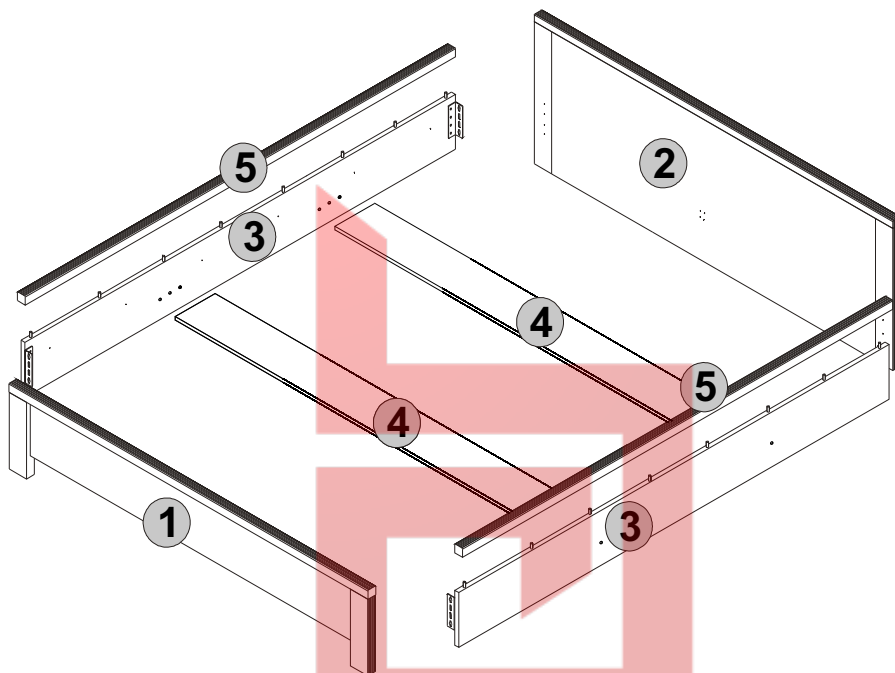

KASPIAN

S128-LOZ/160(КАРКАС)

A	C	B	D
1	1678x375	S128-060	1/3
2	1676x735	S128-061	2/3
3	2000x260	S128-160	3/3
4	1603x200	S128-180	3/3
5	2000x36	VS1-408/A	3/3

• МАГАЗИН МЕБЛІВ •

4

5