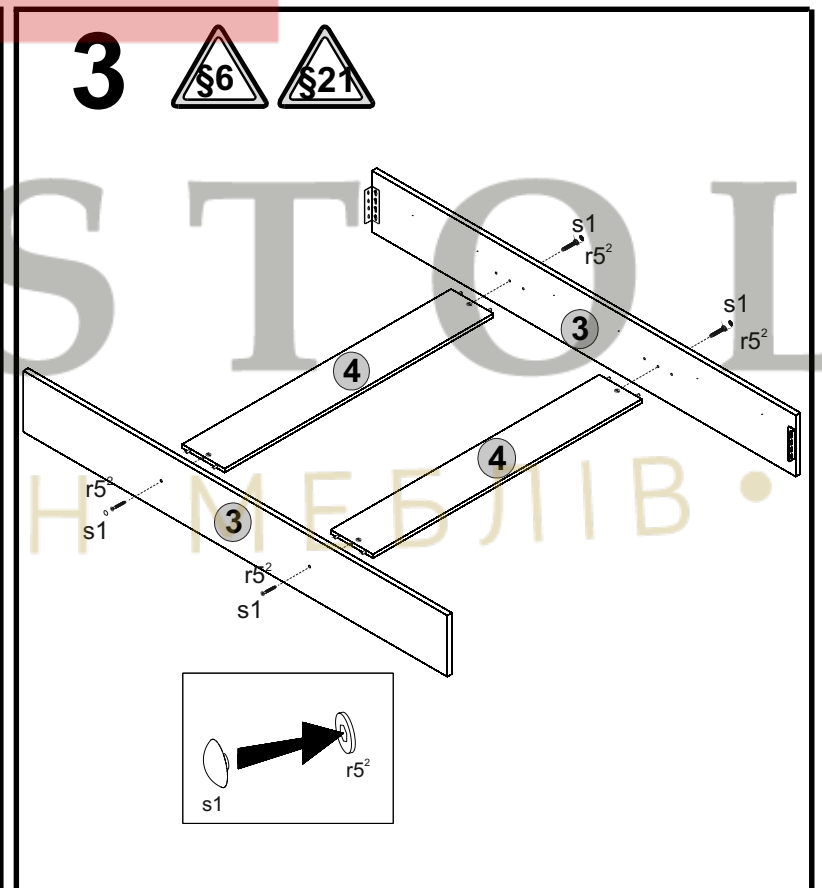

KASPIAN

S128-LOZ/160(КАРКАС)

A	C	B	D
1	1678x375	S128-060	1/3
2	1676x735	S128-061	2/3
3	2000x260	S128-160	3/3
4	1603x200	S128-180	3/3
5	2000x36	VS1-408/A	3/3

• МАГАЗИН МЕБЛІВ •

4

5