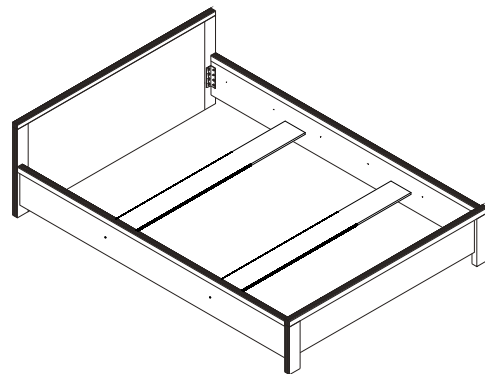

KASPIAN

S128-LOZ/160(КАРКАС)

A	C	B	D
1	1678x375	S128-060	1/3
2	1676x735	S128-061	2/3
3	2000x260	S128-160	3/3
4	1603x200	S128-180	3/3
5	2000x36	VS1-408/A	3/3

• МАГАЗИН МЕБЛІВ •

4

5