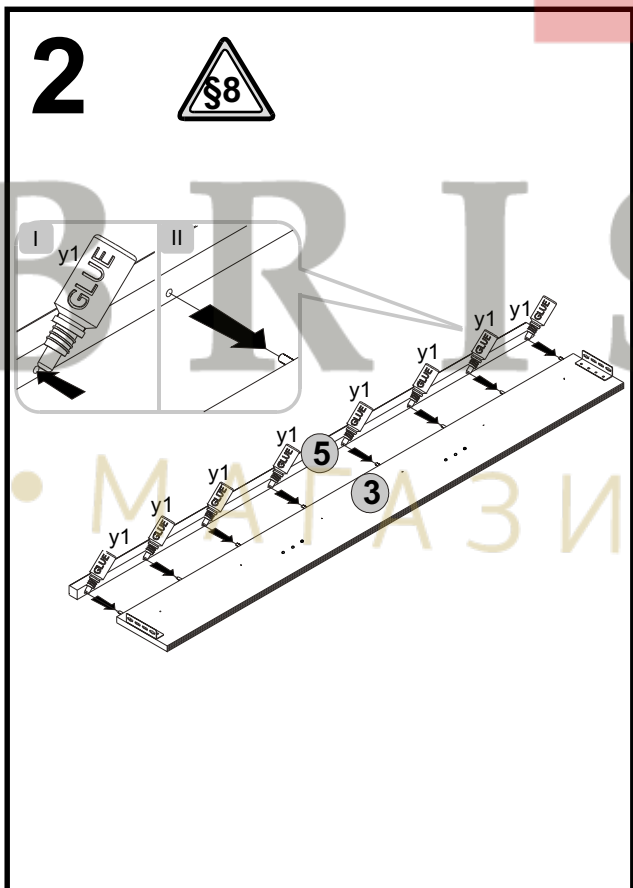

KASPIAN

S128-LOZ/160(КАРКАС)

A	C	B	D
1	1678x375	S128-060	1/3
2	1676x735	S128-061	2/3
3	2000x260	S128-160	3/3
4	1603x200	S128-180	3/3
5	2000x36	VS1-408/A	3/3

• МАГАЗИН МЕБЛІВ •

4

5