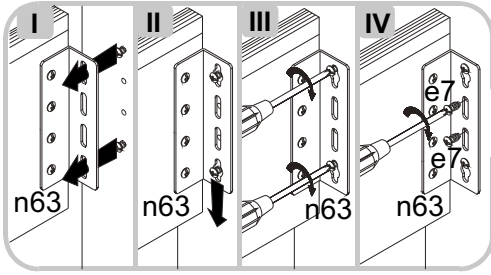

KASPIAN

S128-LOZ/160(КАРКАС)

A	C	B	D
1	1678x375	S128-060	1/3
2	1676x735	S128-061	2/3
3	2000x260	S128-160	3/3
4	1603x200	S128-180	3/3
5	2000x36	VS1-408/A	3/3

• МАГАЗИН МЕБЛІВ •

4

5