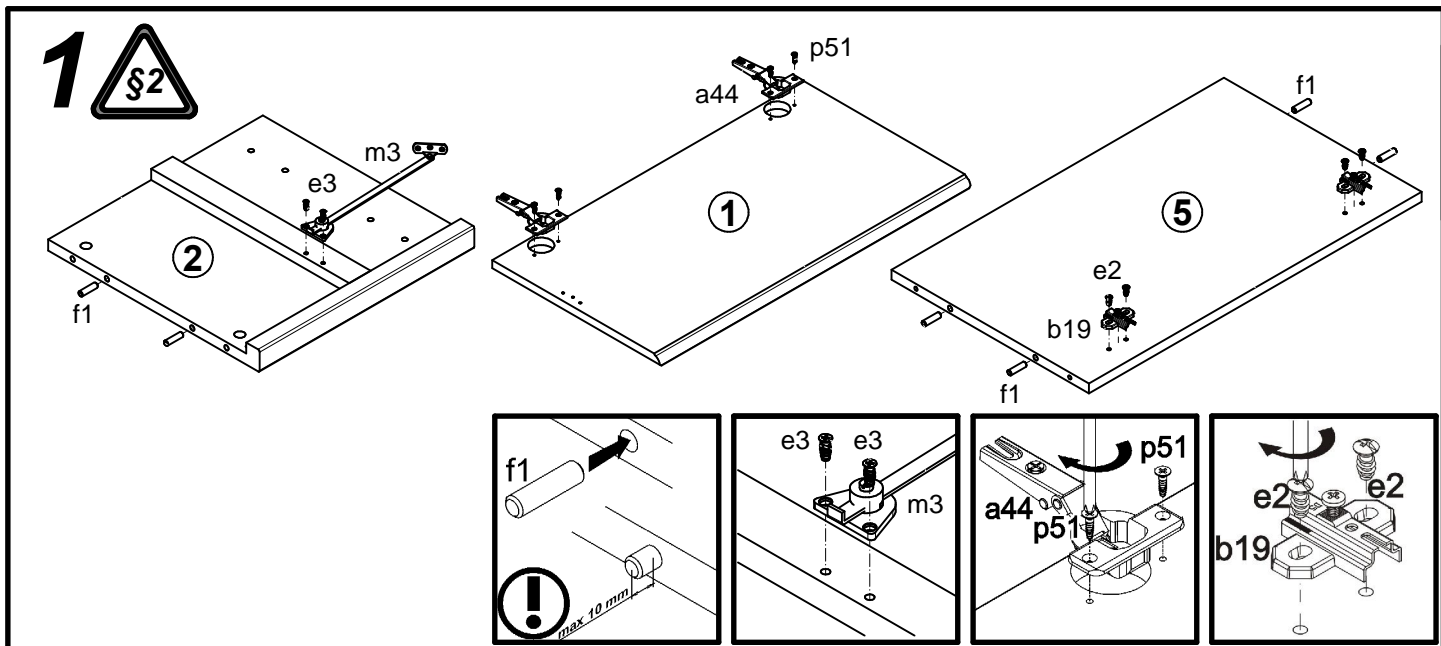

KASPIAN

S128-SBUT/60

A	B	C	D
1	S128-022	582	314 2/2
2	S128-143	402	396 1/2
3	S128-144	402	396 1/2
4	S128-214	660	399 1/2
5	S128-325	623	370 1/2
6	S128-418	623	60 1/2
7	S128-924	373	654 1/2

2x a44	2x b19	4x φ7x50 mm e1	4x φ6,3x13 mm e2	2x φ6x13 mm e3	12x φ8x30 mm f1	4x k1	20x l1	1x L=236 m3
3x φ3,5x13 mm p1	4x φ3,5x15 mm p51	4x φ15x12mm #16 r1	4x r42	1x z1	4x s1			