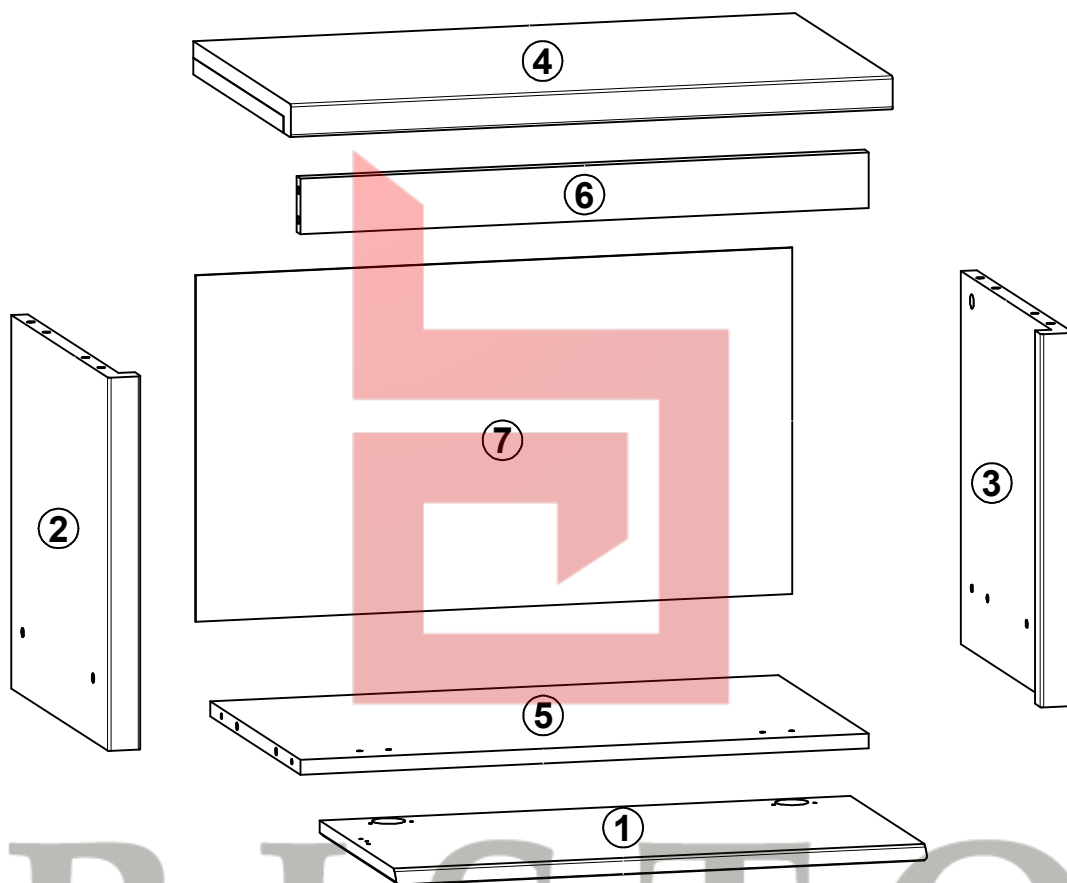

KASPIAN

S128-SBUT/60

A	B	C	D
1	S128-022	582	314 2/2
2	S128-143	402	396 1/2
3	S128-144	402	396 1/2
4	S128-214	660	399 1/2
5	S128-325	623	370 1/2
6	S128-418	623	60 1/2
7	S128-924	373	654 1/2

2x a44	2x b19	4x φ7x50 mm e1	4x φ6,3x13 mm e2	2x φ6x13 mm e3	12x φ8x30 mm f1	4x k1	20x l1	1x L=236 m3
3x φ3,5x13 mm p1	4x φ3,5x15 mm p51	4x φ15x12mm #16 r1	4x r42	1x z1	4x s1			