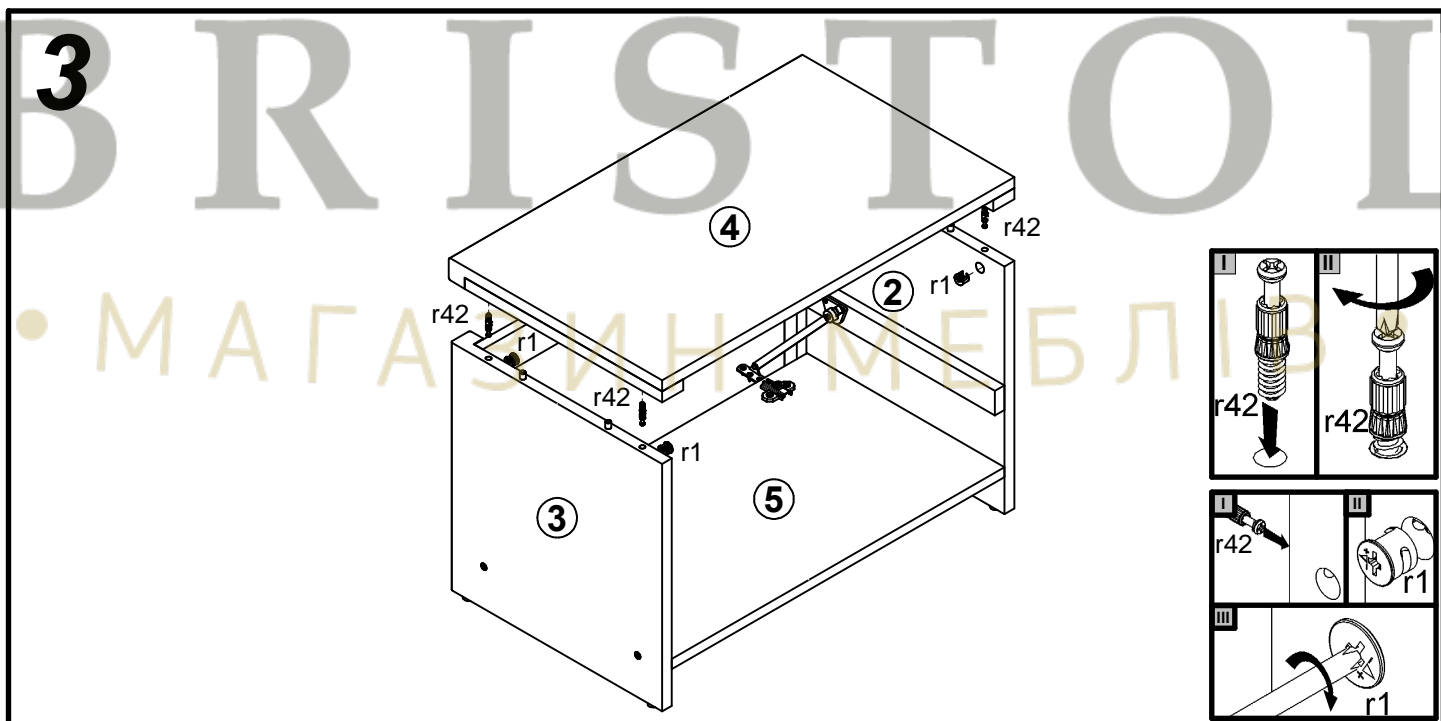

KASPIAN

S128-SBUT/60

A	B	C	D
1	S128-022	582	314 2/2
2	S128-143	402	396 1/2
3	S128-144	402	396 1/2
4	S128-214	660	399 1/2
5	S128-325	623	370 1/2
6	S128-418	623	60 1/2
7	S128-924	373	654 1/2

2x a44	2x b19	4x φ7x50 mm e1	4x φ6,3x13 mm e2	2x φ6x13 mm e3	12x φ8x30 mm f1	4x k1	20x l1	1x L=236 m3
3x φ3,5x13 mm p1	4x φ3,5x15 mm p51	4x φ15x12mm #16 r1	4x r42	1x z1	4x s1			