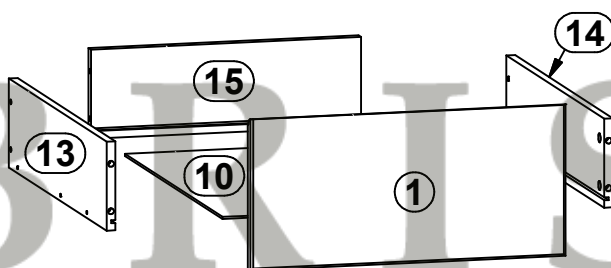

KASPIAN

S128-RTV2S

A	B	C	D	
1	S128-014	432	204	2/2
2	S128-015	432	204	2/2
3	S128-124	292	546	1/2
4	S128-125	292	546	1/2
5	S128-126	234	519	1/2
6	S128-127	234	519	1/2
7	S128-208	1432	549	1/2
8	S128-314	1395	520	1/2
9	S128-408	437	60	1/2
10	S128-915	381	498	1/2
11	S128-916	263	1426	1/2
12	ZN1-501	65	38	1/2
13	ZS2-509	500	120	1/2
14	ZS2-510	500	120	1/2
15	ZS2-5523	370	120	1/2

12x φ7x50 mm e1	6x φ6x30 mm e16	12x φ5x9 mm e19	6x φ6x13 mm e3	24x φ8x30 mm f1	8x φ6.5x40 mm f25	4x k1	40x l1	10x φ15x12mm #16 r1
8x φ12x10.5mm #12 r15	18x r42	6x s1	2x 500 mm w26\CL	2x 500 mm w26\CR	2x 500 mm w26\DL	2x 500 mm w26\DR	6x l=18 mm w36	1x z1