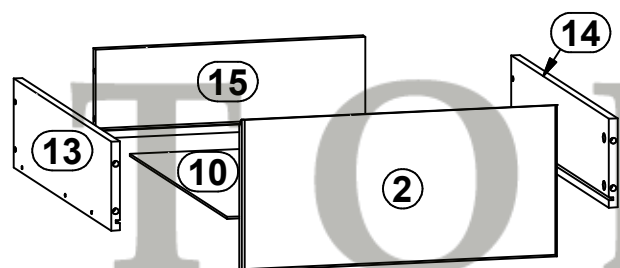

KASPIAN

S128-RTV2S

A	B	C	D	
1	S128-014	432	204	2/2
2	S128-015	432	204	2/2
3	S128-124	292	546	1/2
4	S128-125	292	546	1/2
5	S128-126	234	519	1/2
6	S128-127	234	519	1/2
7	S128-208	1432	549	1/2
8	S128-314	1395	520	1/2
9	S128-408	437	60	1/2
10	S128-915	381	498	1/2
11	S128-916	263	1426	1/2
12	ZN1-501	65	38	1/2
13	ZS2-509	500	120	1/2
14	ZS2-510	500	120	1/2
15	ZS2-5523	370	120	1/2

12x φ7x50 mm e1	6x φ6x30 mm e16	12x φ5x9 mm e19	6x φ6x13 mm e3	24x φ8x30 mm f1	8x φ6.5x40 mm f25	4x k1	40x l1	10x φ15x12mm #16 r1
8x φ12x10.5mm #12 r15	18x r42	6x s1	2x 500 mm w26\CL	2x 500 mm w26\CR	2x 500 mm w26\DL	2x 500 mm w26\DR	6x l=18 mm w36	1x z1