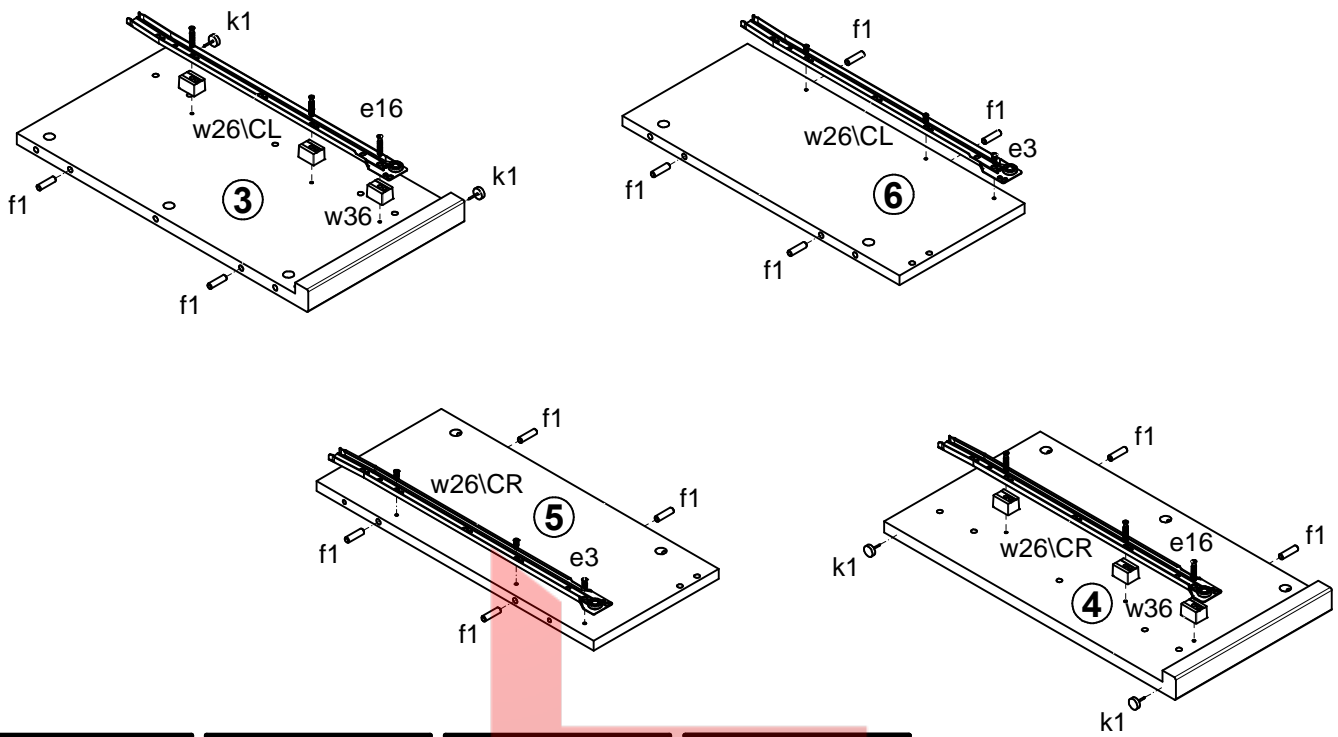

KASPIAN

S128-RTV2S

A	B	C	D	
1	S128-014	432	204	2/2
2	S128-015	432	204	2/2
3	S128-124	292	546	1/2
4	S128-125	292	546	1/2
5	S128-126	234	519	1/2
6	S128-127	234	519	1/2
7	S128-208	1432	549	1/2
8	S128-314	1395	520	1/2
9	S128-408	437	60	1/2
10	S128-915	381	498	1/2
11	S128-916	263	1426	1/2
12	ZN1-501	65	38	1/2
13	ZS2-509	500	120	1/2
14	ZS2-510	500	120	1/2
15	ZS2-5523	370	120	1/2

12x φ7x50 mm e1	6x φ6x30 mm e16	12x φ5x9 mm e19	6x φ6x13 mm e3	24x φ8x30 mm f1	8x φ6.5x40 mm f25	4x k1	40x l1	10x φ15x12mm #16 r1
8x φ12x10.5mm #12 r15	18x r42	6x s1	2x 500 mm w26\CL	2x 500 mm w26\CR	2x 500 mm w26\DL	2x 500 mm w26\DR	6x l=18 mm w36	1x z1

1

2

3

4