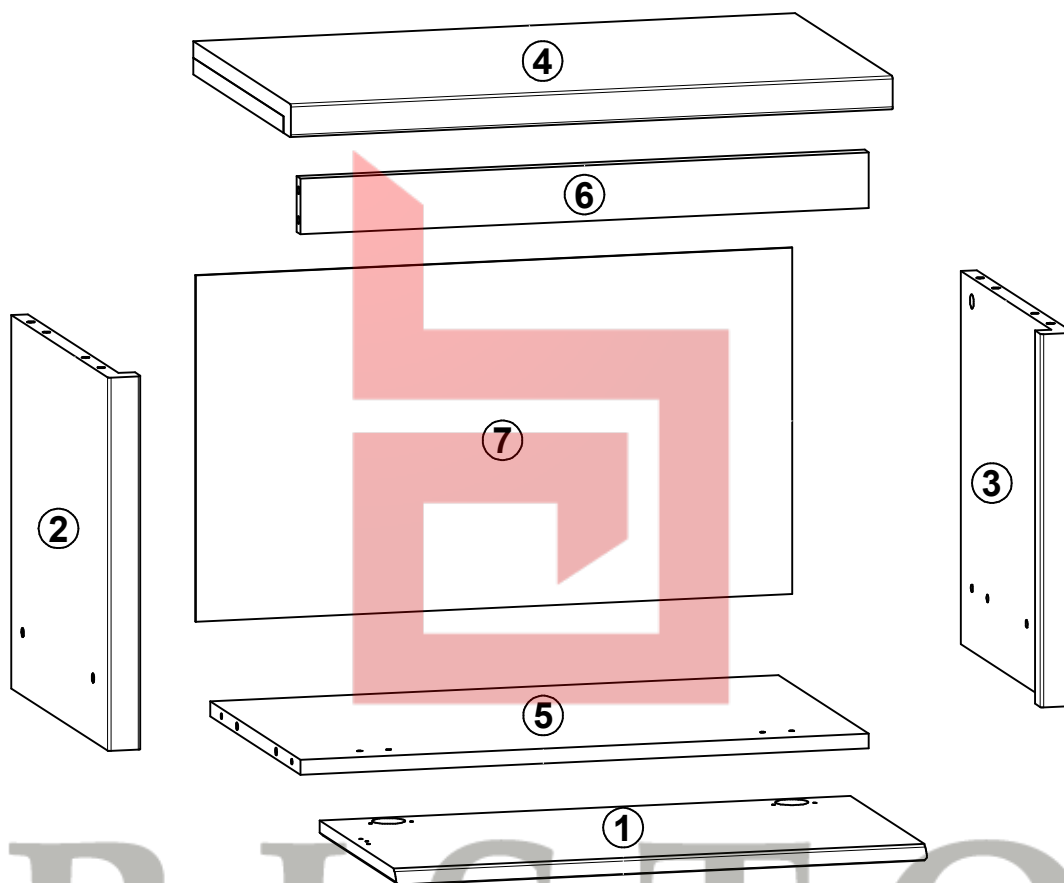

KASPIAN

S128-SBUT/60

A	B	C	D
1	S128-022	582	314 2/2
2	S128-143	402	396 1/2
3	S128-144	402	396 1/2
4	S128-214	660	399 1/2
5	S128-325	623	370 1/2
6	S128-418	623	60 1/2
7	S128-924	373	654 1/2

2x a44	2x b19	4x φ7x50 mm e1	4x φ6,3x13 mm e2	2x φ6x13 mm e3	12x φ8x30 mm f1	4x k1	20x l1	1x L=236 m3
3x φ3,5x13 mm p1	4x φ3,5x15 mm p51	4x φ15x12mm #16 r1	4x r42	1x z1	4x s1			