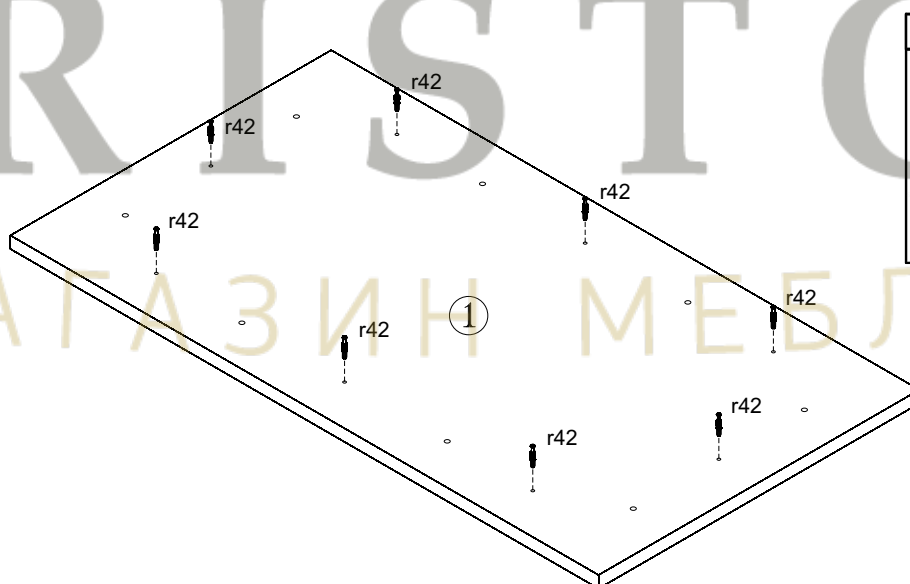

КОЕН

Стіл журнальний / Стол журнальный - LAW/110

A	B	C	D	
1	S136-220	1100	600	1/3
2	S136-437	380	70	2/3
3	S136-438	880	70	2/3
4	S136-435	500	60	3/3
5	S136-436	500	60	3/3

2

3

4

5

6