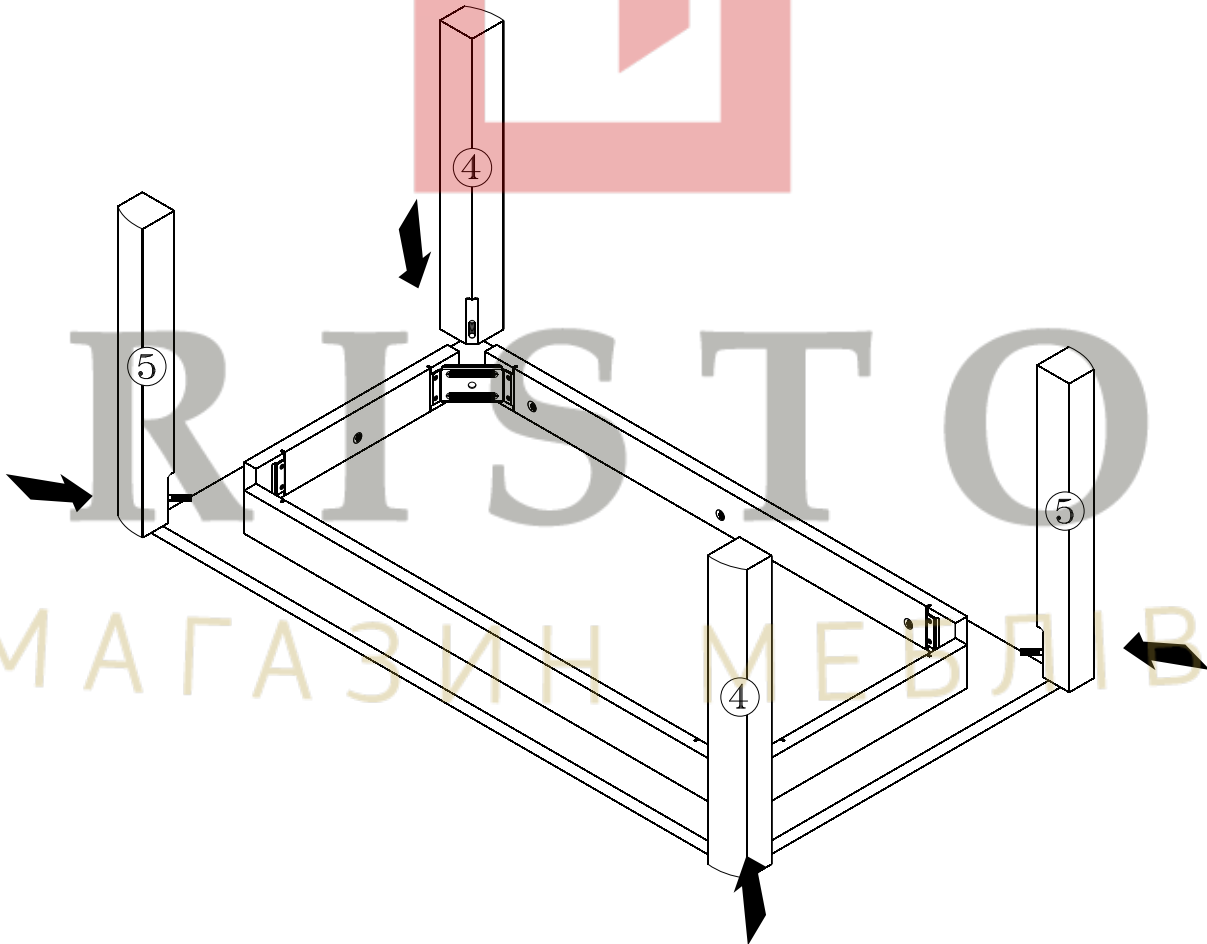

КОЕН

Стіл журнальний / Стол журнальный - LAW/110

A	B	C	D	
1	S136-220	1100	600	1/3
2	S136-437	380	70	2/3
3	S136-438	880	70	2/3
4	S136-435	500	60	3/3
5	S136-436	500	60	3/3

2

3

4

5

6