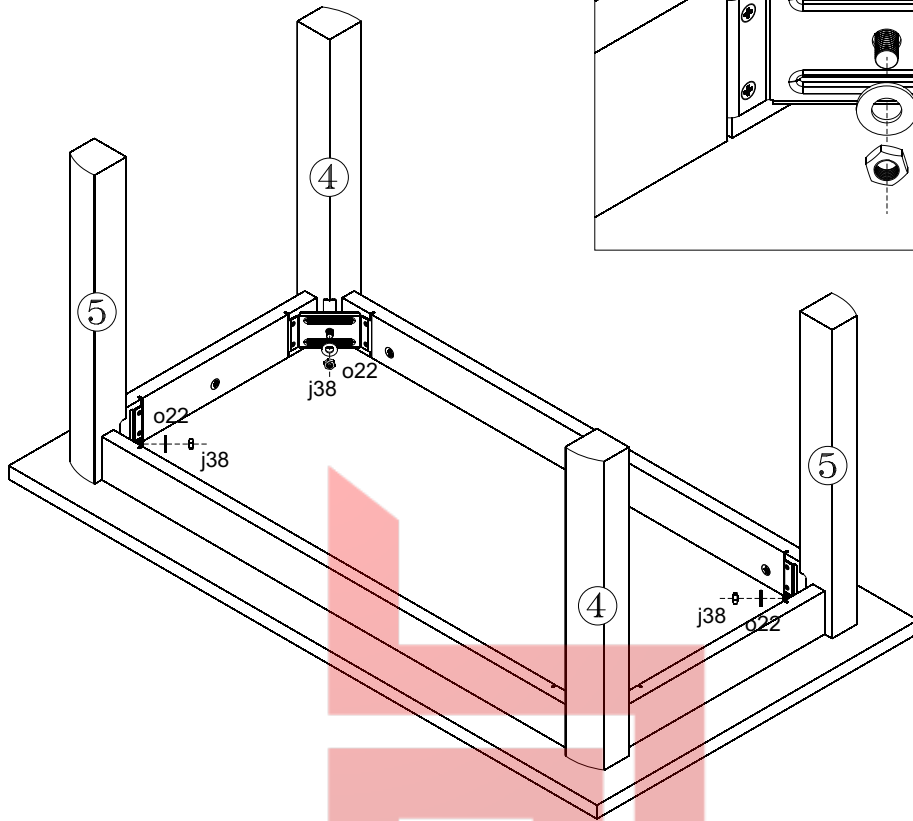

КОЕН

Стіл журнальний / Стол журнальный - LAW/110

A	B	C	D	
1	S136-220	1100	600	1/3
2	S136-437	380	70	2/3
3	S136-438	880	70	2/3
4	S136-435	500	60	3/3
5	S136-436	500	60	3/3

2

3

4

5

6