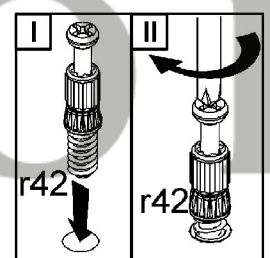

КОЕН

Стіл журнальний / Стол журнальный - LAW/110

A	B	C	D	
1	S136-220	1100	600	1/3
2	S136-437	380	70	2/3
3	S136-438	880	70	2/3
4	S136-435	500	60	3/3
5	S136-436	500	60	3/3

2

3

4

5

6