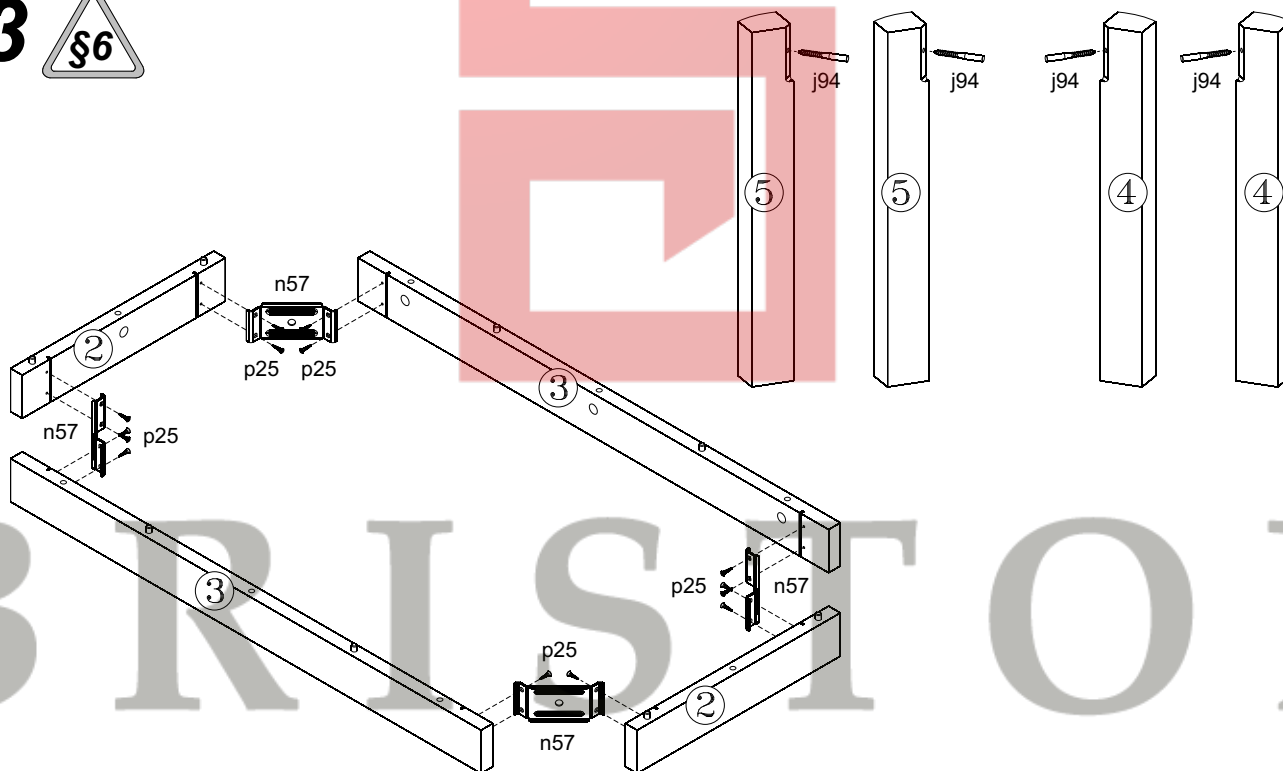

КОЕН

Стіл журнальний / Стол журнальный - LAW/110

A	B	C	D	
1	S136-220	1100	600	1/3
2	S136-437	380	70	2/3
3	S136-438	880	70	2/3
4	S136-435	500	60	3/3
5	S136-436	500	60	3/3

2

3

4

5

6