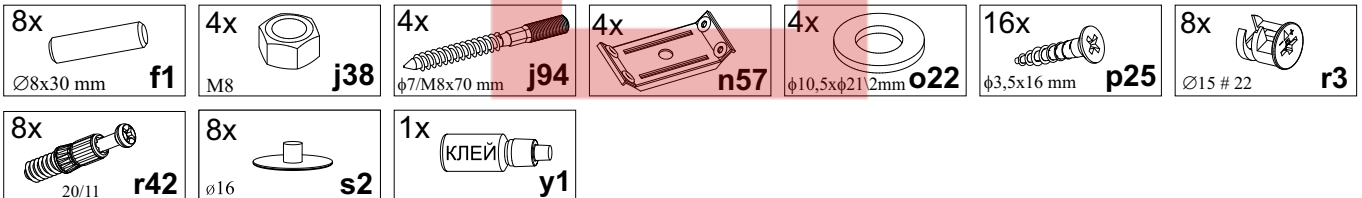

КОЕН

Стіл журнальний / Стол журнальный - LAW/110

A	B	C	D	
1	S136-220	1100	600	1/3
2	S136-437	380	70	2/3
3	S136-438	880	70	2/3
4	S136-435	500	60	3/3
5	S136-436	500	60	3/3

2

3

4

5

6