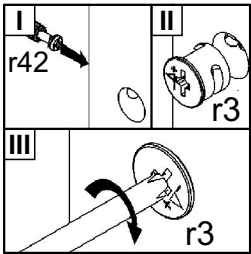

КОЕН

Стіл журнальний / Стол журнальный - LAW/110

A	B	C	D	
1	S136-220	1100	600	1/3
2	S136-437	380	70	2/3
3	S136-438	880	70	2/3
4	S136-435	500	60	3/3
5	S136-436	500	60	3/3

2

3

4

5

6