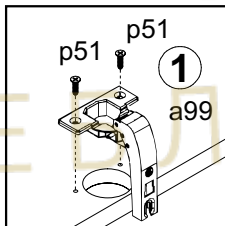

10 (Фасад ДСП)