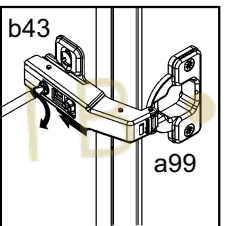

10 (Фасад ДСП)