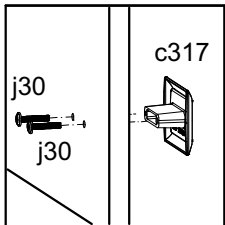

10 (Фасад ДСП)