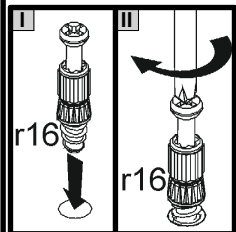

LOREN

S163-KOM4S

| A | B | C | D | |
|----|------------|------|-----|-----|
| 1 | S163-0001 | 490 | 196 | 2/2 |
| 2 | S163-1117 | 1076 | 400 | 1/2 |
| 3 | S163-1118 | 1076 | 400 | 1/2 |
| 4 | S163-3302 | 532 | 359 | 1/2 |
| 5 | S163-312 | 496 | 360 | 1/2 |
| 6 | S163-4401 | 496 | 60 | 1/2 |
| 7 | S163-4402 | 532 | 60 | 1/2 |
| 8 | S163-508 | 496 | 64 | 1/2 |
| 9 | S163-9902 | 469 | 355 | 1/2 |
| 10 | S163-91906 | 933 | 281 | 1/2 |
| 12 | ZS4-501 | 350 | 120 | 1/2 |
| 13 | ZS4-502 | 350 | 120 | 1/2 |
| 11 | ZS3-5514 | 447 | 120 | 1/2 |
| 14 | Lh-903 | 903 | 14 | 1/2 |

| | | | | | | | | |
|--------------------------|----------------------------|-------------------------------|-----------------------|-----------------------|--------------------------|------------------------|------------------------|------------------------|
| 4x c333 | 24x Ш6x30 mm e16 | 16x Ш5x9 mm e19 | 28x Ш6x30 mm f1 | 8x Ш6x30 mm f9 | 16x Ш6,5x40 mm f25 | 8x M4x20 mm j1 | 4x k1 | 30x l1 |
| 16x Ш3,5x16 mm p38 | 13x Ш15x12 mm #16 r1 | 16x Ш12x10,5 mm #12 r15 | 29x r16 | 24x H=18 mm w36 | 4x 350 mm w45\CL | 4x 350 mm w45\CR | 4x 350 mm w45\DL | 4x 350 mm w45\DR |
| 1x n26\1 | 1x Ш3,5x16 mm p38 | | | | | | | |