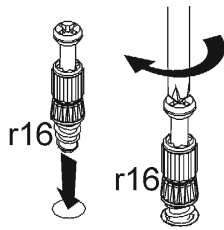

BRISTOL
• МАГАЗИН МЕБЛІВ •