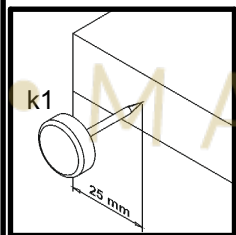

LOREN

S163-KOM4S

| A | B | C | D | |
|----|------------|------|-----|-----|
| 1 | S163-0001 | 490 | 196 | 2/2 |
| 2 | S163-1117 | 1076 | 400 | 1/2 |
| 3 | S163-1118 | 1076 | 400 | 1/2 |
| 4 | S163-3302 | 532 | 359 | 1/2 |
| 5 | S163-312 | 496 | 360 | 1/2 |
| 6 | S163-4401 | 496 | 60 | 1/2 |
| 7 | S163-4402 | 532 | 60 | 1/2 |
| 8 | S163-508 | 496 | 64 | 1/2 |
| 9 | S163-9902 | 469 | 355 | 1/2 |
| 10 | S163-91906 | 933 | 281 | 1/2 |
| 12 | ZS4-501 | 350 | 120 | 1/2 |
| 13 | ZS4-502 | 350 | 120 | 1/2 |
| 11 | ZS3-5514 | 447 | 120 | 1/2 |
| 14 | Lh-903 | 903 | 14 | 1/2 |

| | | | | | | | | |
|--------------------------|----------------------------|-------------------------------|-----------------------|-----------------------|--------------------------|------------------------|------------------------|------------------------|
| 4x c333 | 24x Ш6x30 mm e16 | 16x Ш5x9 mm e19 | 28x Ш6x30 mm f1 | 8x Ш6x30 mm f9 | 16x Ш6,5x40 mm f25 | 8x M4x20 mm j1 | 4x k1 | 30x l1 |
| 16x Ш3,5x16 mm p38 | 13x Ш15x12 mm #16 r1 | 16x Ш12x10,5 mm #12 r15 | 29x r16 | 24x H=18 mm w36 | 4x 350 mm w45\CL | 4x 350 mm w45\CR | 4x 350 mm w45\DL | 4x 350 mm w45\DR |
| 1x n26\1 | 1x Ш3,5x16 mm p38 | | | | | | | |