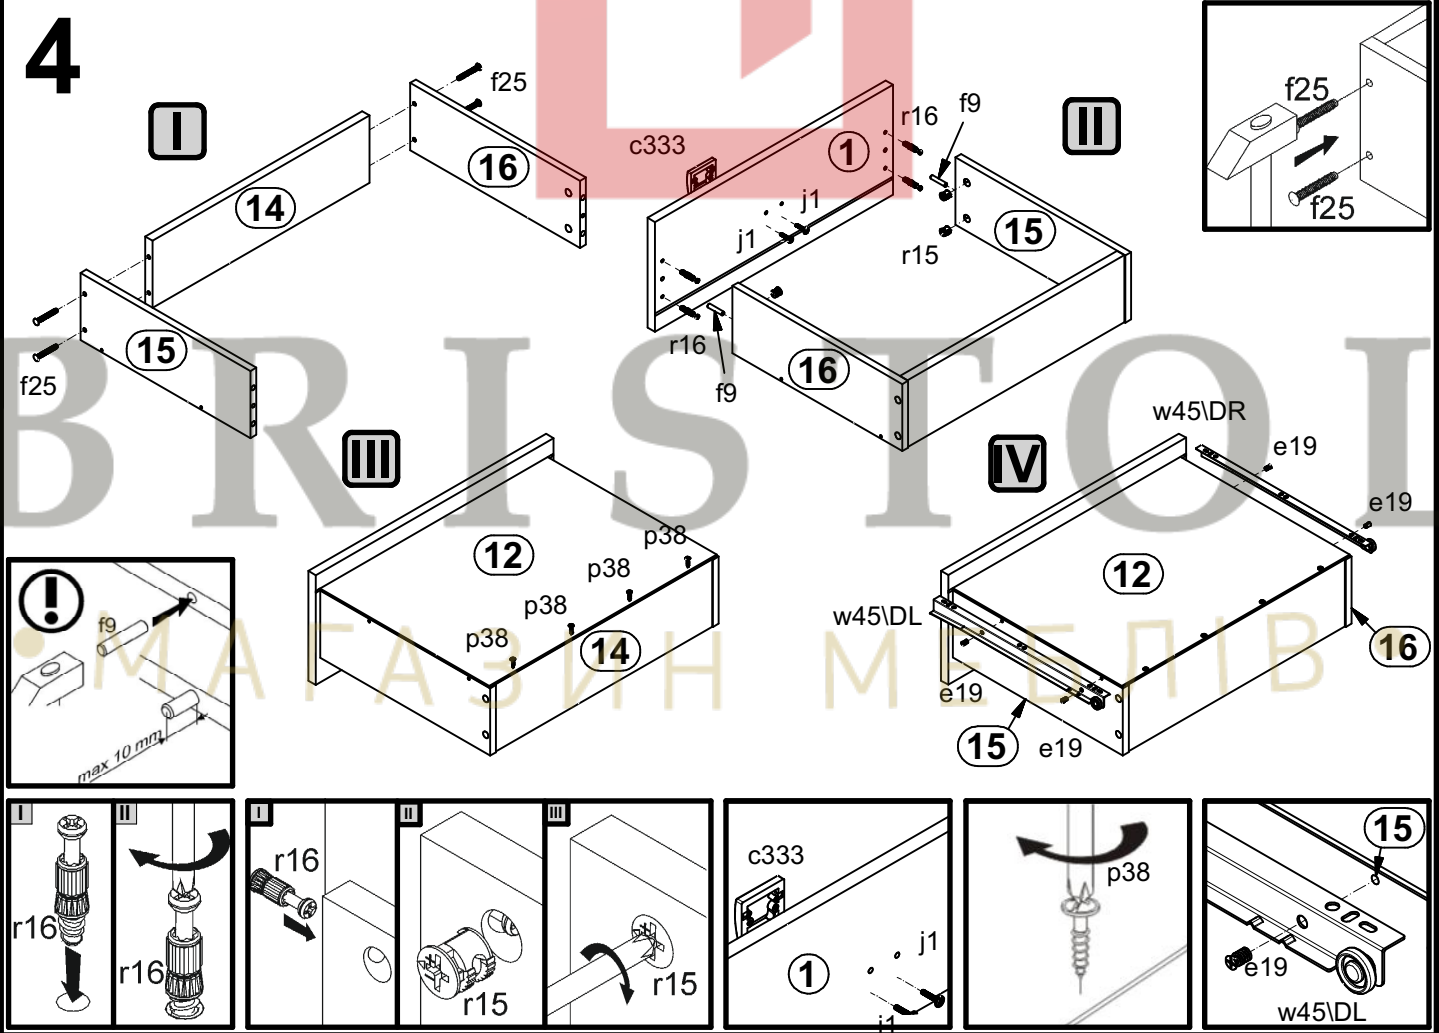

LOREN

S163-REG1W2SP/L

A	B	C	D	
1	S163-0001	490	196	4/5
2	S163-1103	1980	400	1/5
3	S163-1104	1980	400	1/5
4	S163-3302	532	359	2/5
5	S163-3303	532	359	2/5
6	S163-3336	532	359	2/5
7	S163-4401	496	60	2/5
8	S163-4402	532	60	2/5
9	S163-502	496	64	5/5
10	S163-505	530	350	3/5
11	S163-9901	1152	563	5/5
12	S163-9902	469	355	2/5
13	S163-9914	627	563	5/5
14	ZS3-5514	447	120	2/5
15	ZS4-501	350	120	2/5
16	ZS4-502	350	120	2/5

S163-REG1W2SP

A	B	C	D	
17	S163-002	1316	490	5/5

S163-REG1W2SL

A	B	C	D	
18	S163-020	1316	490	5/5

2x a43	2x b18	3x c333	8x d3 Ш5x17 mm	12x e16 Ш6x30 mm	8x e19 Ш6x9 mm	4x e2 Ш6,3x13 mm	26x f1 Ш8x30 mm	4x f9 Ш6x30 mm
8x f25 Ш6,5x40 mm	6x j1 M4x20 mm	4x k1	55x l1	8x p38 Ш6,5x16 mm	4x p51 Ш6,5x15 mm	14x r1 Ш1,5x12 mm #16	22x r16	8x r15 Ш1,2x10,5 mm #12
12x w36 H=18 mm	2x w45\CL 350 mm	2x w45\CR 350 mm	2x w45\DL 350 mm	2x w45\DR 350 mm	1x n26\1	1x p38 Ш3,5x16 mm		

1

2

3

4

5