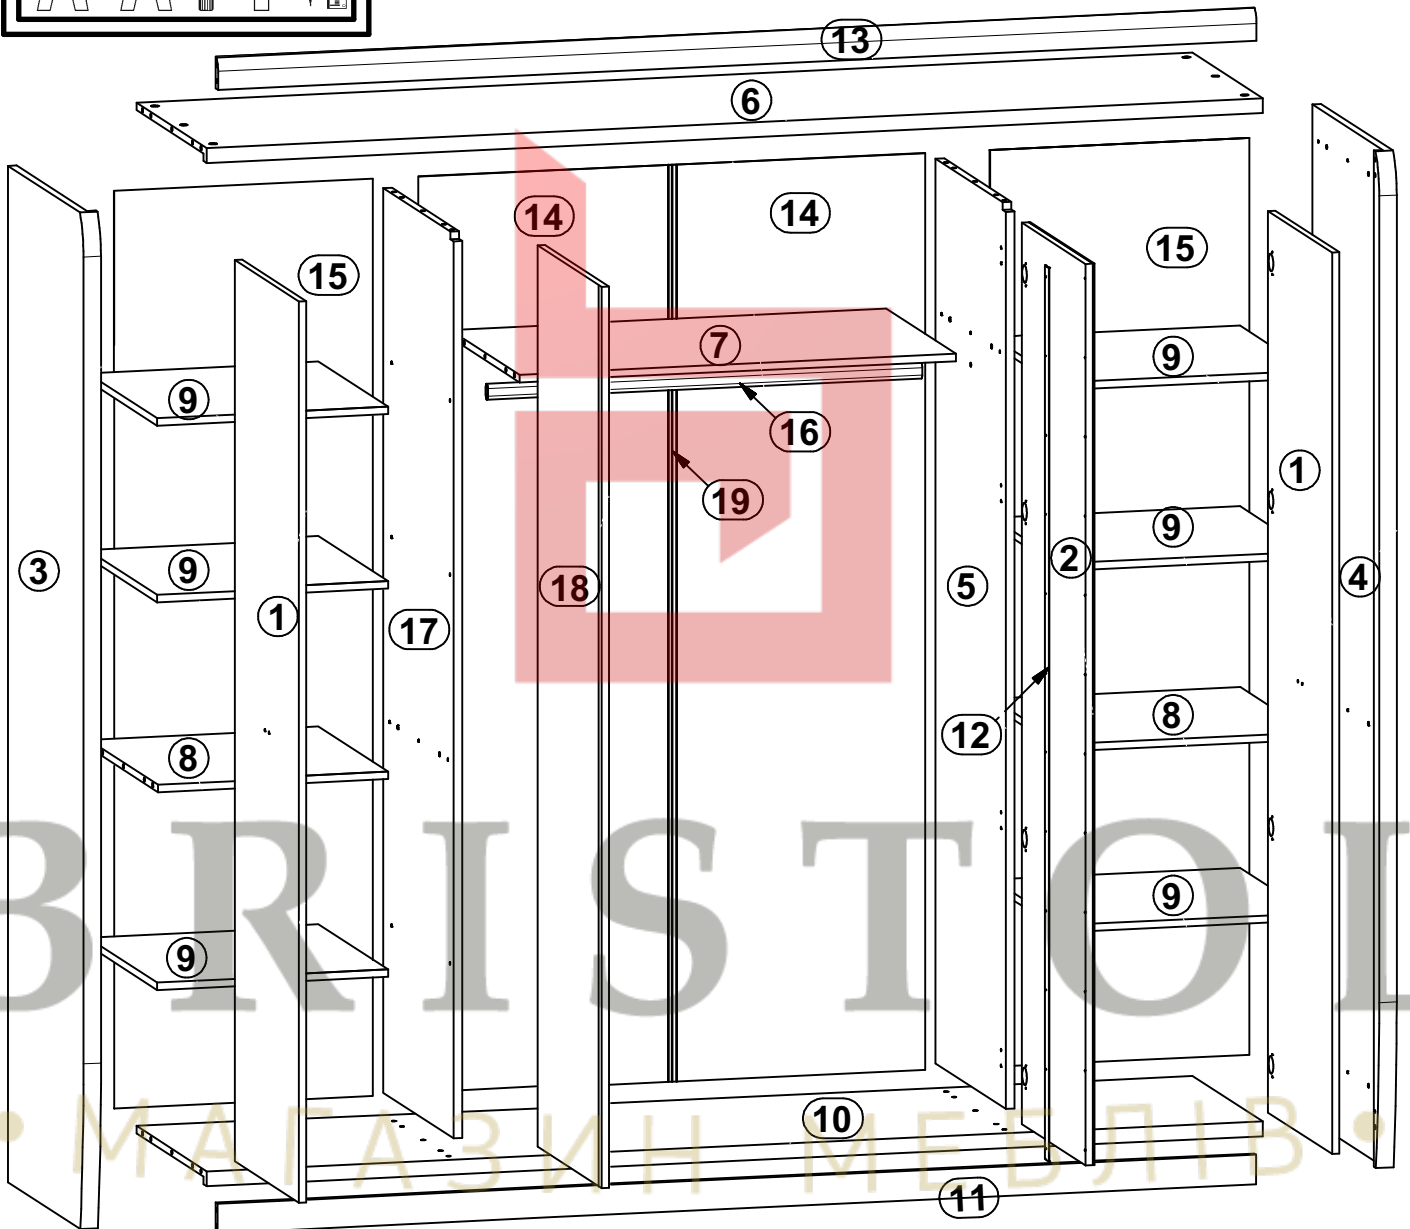

LOREN

S163-SZF4D_22

A	B	C	D	A	B	C	D		
1	S163-0050	1960	491	4/4	9	S163-3322	509	539	3/4
2	S163-0052	1960	491	4/4	10	S163-3350	2049	539	2/4
3	S163-1163	2192	580	1/4	11	S163-4440	2013	60	2/4
4	S163-1164	2192	580	1/4	12	S163-552	1944	29	1/4
5	S163-1161	1967	539	2/4	13	S163-540	2013	64	2/4
6	S163-3351	2049	539	2/4	14	S163-9932	1991	505	1/4
7	S163-3352	993	534	3/4	15	S163-9931	1991	533	1/4
8	S163-3321	510	539	3/4	16	dr-989	989	30	1/4
					17	S163-1162	1967	539	2/4
					18	S163-0053	1960	491	4/4
					19	Lh-1961	1961	14	1/4

8x a43	8x a68	8x b18	8x b19	2x c333	24x d1 φ5x17 mm	6x e1 φ7x50 mm	4x j1 M4x20 mm	4x k1
2x k3813	2x k3815	150x l1	2x n158	2x p1 φ3,5x13 mm	12x s2 ø16	4x n56 32x16x151 mm	8x p27 Ш3,5x13 mm	1x z1
32x p51 φ3,5x15 mm	20x p38 φ3,5x16 mm	34x e2 φ6,3x13 mm	34x f1 φ8x30 mm	38x r1 φ1,5x12mm #16	38x r16	1x Z100	2x p54 φ3x12 mm	

1 

2

3

6

BRISTOL
 МАГАЗИН МЕБЛІВ