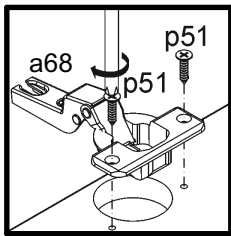

6

BRISTOL
МАГАЗИН МЕБЛІВ