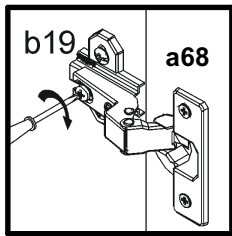

6

BRISTOL
МАГАЗИН МЕБЛІВ