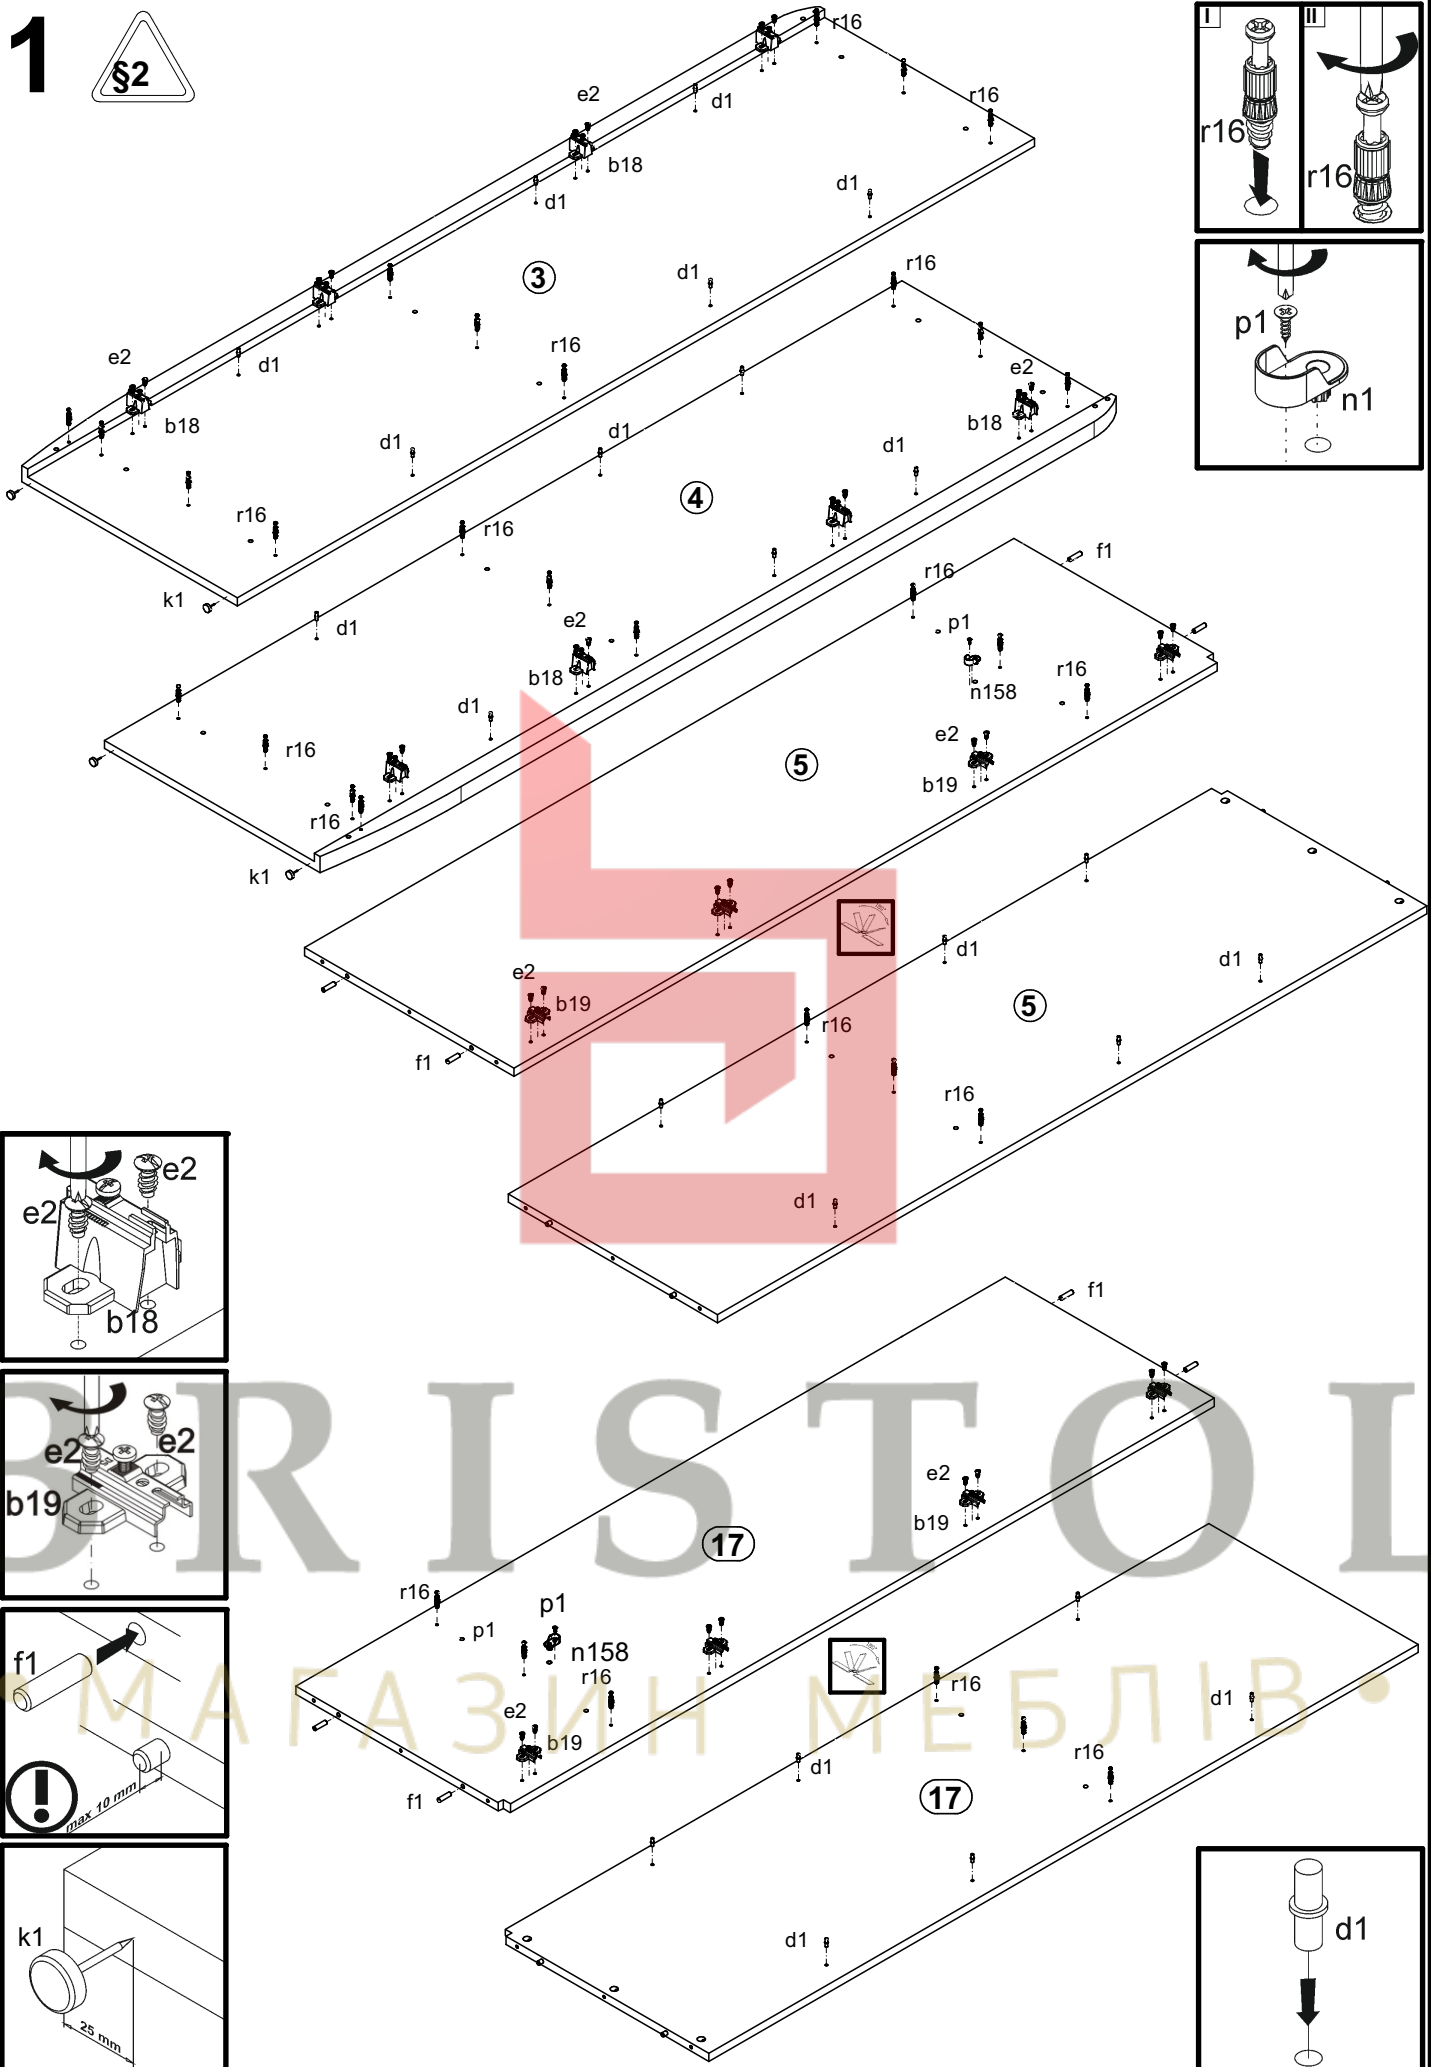

LOREN

S163-SZF4D_22

A	B	C	D	A	B	C	D		
1	S163-0050	1960	491	4/4	9	S163-3322	509	539	3/4
2	S163-0052	1960	491	4/4	10	S163-3350	2049	539	2/4
3	S163-1163	2192	580	1/4	11	S163-4440	2013	60	2/4
4	S163-1164	2192	580	1/4	12	S163-552	1944	29	1/4
5	S163-1161	1967	539	2/4	13	S163-540	2013	64	2/4
6	S163-3351	2049	539	2/4	14	S163-9932	1991	505	1/4
7	S163-3352	993	534	3/4	15	S163-9931	1991	533	1/4
8	S163-3321	510	539	3/4	16	dr-989	989	30	1/4
					17	S163-1162	1967	539	2/4
					18	S163-0053	1960	491	4/4
					19	Lh-1961	1961	14	1/4

8x a43	8x a68	8x b18	8x b19	2x c333	24x d1 φ5x17 mm	6x e1 φ7x50 mm	4x j1 M4x20 mm	4x k1
2x k3813	2x k3815	150x l1	2x n158	2x p1 φ3,5x13 mm	12x s2 ø16	4x n56 32x16x151 mm	8x p27 Ш3,5x13 mm	1x z1
32x p51 φ3,5x15 mm	20x p38 φ3,5x16 mm	34x e2 φ6,3x13 mm	34x f1 φ8x30 mm	38x r1 φ1,5x12mm #16	38x r16	1x Z100	2x p54 φ3x12 mm	

1 

2

3

6

BRISTOL
 МАГАЗИН МЕБЛІВ