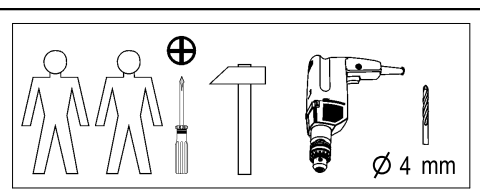

ОПЕН

Стіл письмовий / Стол письменный _ BIU 120

A	B	C		D	A	B	C		D
1	S133-019	456	380	3/3	9	S133-344	385	521	2/3
2	S133-020	380	177	3/3	10	S133-411	385	76	2/3
3	S133-144	754	555	1/3	11	S133-412	385	694	1/3
4	S133-147	754	555	1/3	12	S133-414	765	400	1/3
5	S133-148	754	555	1/3	13	S133-924	343	449	2/3
6	S133-202	1202	600	2/3	14	S133-515	450	120	2/3
7	S133-339	740	400	1/3	15	S133-516	450	120	2/3
8	S133-343	385	499	2/3	16	S133-5552	328	120	2/3

2x a43	2x b19	2x 126 mm c 223/7	4x φ5x17 mm d1	4x φ5x9 mm e19	12x φ6x13 mm e3	24x φ8x30 mm f1	4x φ5x50 mm e32
6x k1	4x φ3,5x13 mm p27	4x φ2,9x24 mm p50	4x φ3,5x15 mm p51	25x φ1,5x12mm #16 r1	25x r42	1x 450 mm w24\CL	1x 450 mm w24\CR
1x 450 mm w24\DL	1x 450 mm w24\DR	1x 350 mm w45\CL	1x 350 mm w45\CR	1x 350 mm w45\DL	1x 350 mm w45\DR	15x ø16 s2	