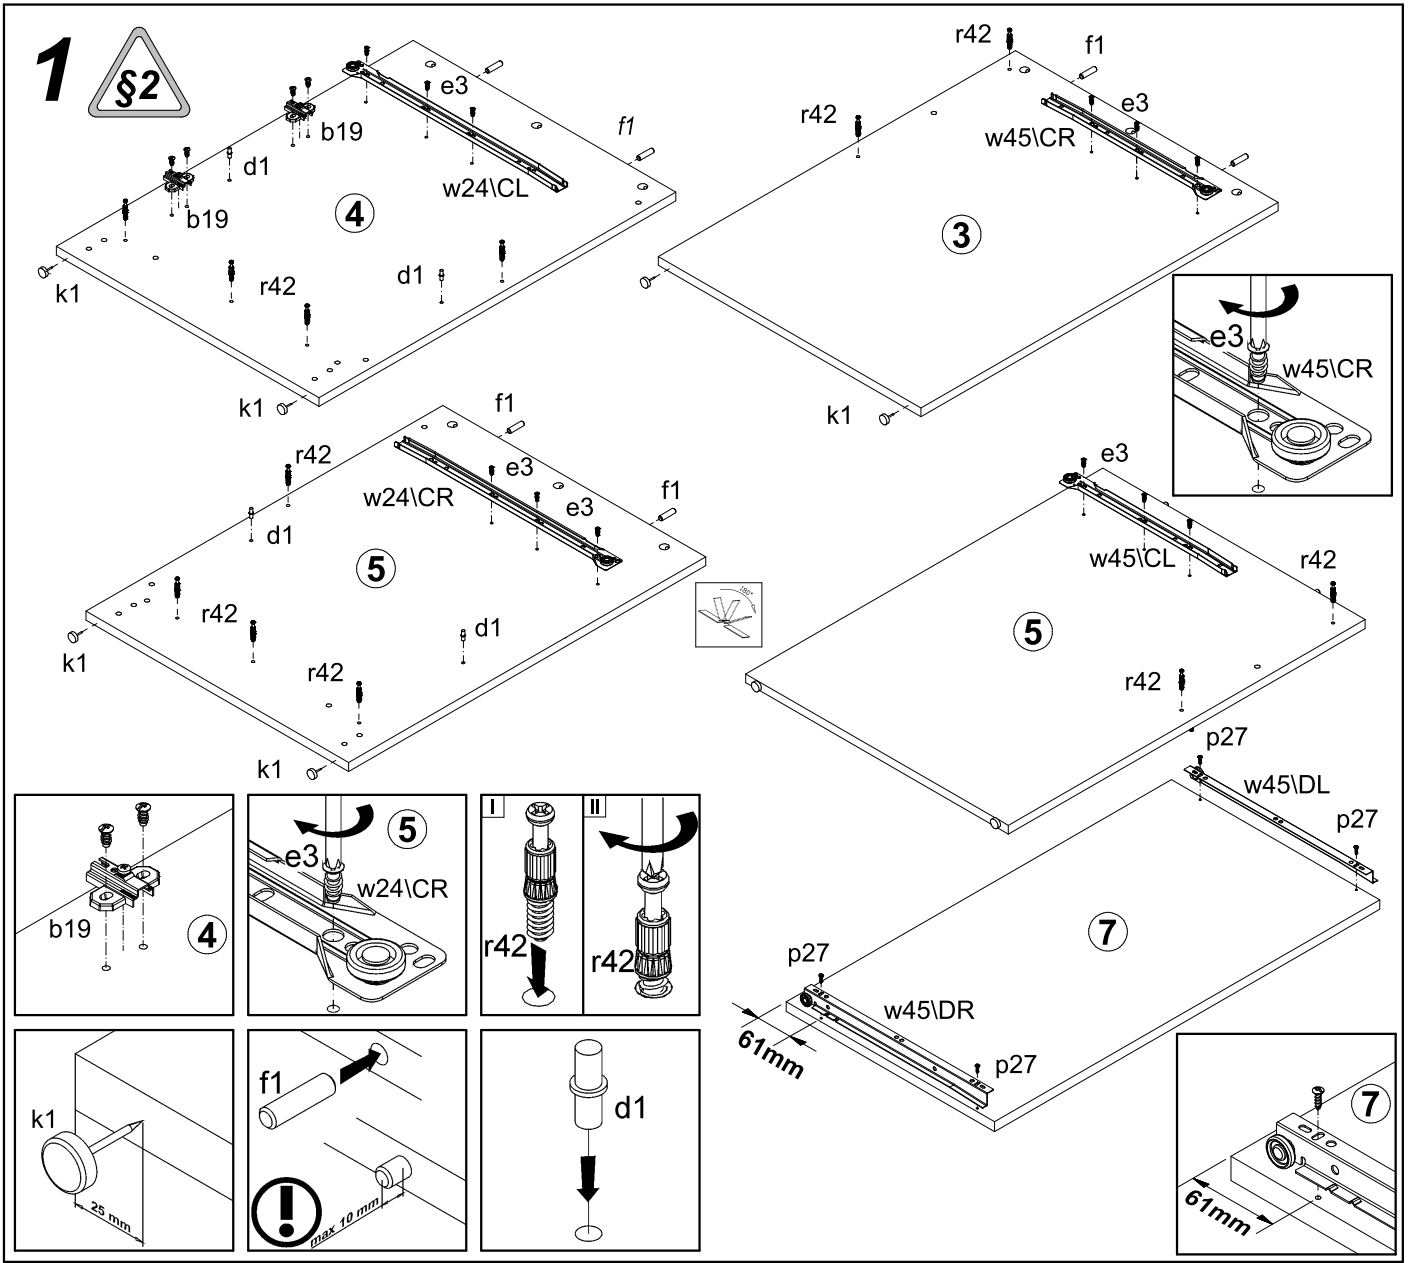

ОПЕН

Стіл письмовий / Стол письменный _ BIU 120

A	B	C		D	A	B	C		D
1	S133-019	456	380	3/3	9	S133-344	385	521	2/3
2	S133-020	380	177	3/3	10	S133-411	385	76	2/3
3	S133-144	754	555	1/3	11	S133-412	385	694	1/3
4	S133-147	754	555	1/3	12	S133-414	765	400	1/3
5	S133-148	754	555	1/3	13	S133-924	343	449	2/3
6	S133-202	1202	600	2/3	14	S133-515	450	120	2/3
7	S133-339	740	400	1/3	15	S133-516	450	120	2/3
8	S133-343	385	499	2/3	16	S133-5552	328	120	2/3

2x a43	2x b19	2x 126 mm c 223/7	4x φ5x17 mm d1	4x φ5x9 mm e19	12x φ6x13 mm e3	24x φ8x30 mm f1	4x φ5x50 mm e32
6x k1	4x φ3,5x13 mm p27	4x φ2,9x24 mm p50	4x φ3,5x15 mm p51	25x φ1,5x12mm #16 r1	25x r42	1x 450 mm w24\CL	1x 450 mm w24\CR
1x 450 mm w24\DL	1x 450 mm w24\DR	1x 350 mm w45\CL	1x 350 mm w45\CR	1x 350 mm w45\DL	1x 350 mm w45\DR	15x ø16 s2	

3

4

5

6

I

II

III