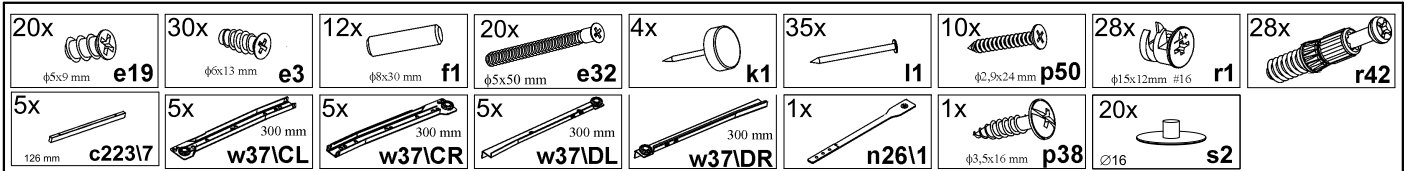

ОПЕН

Комод_KOM 5S

A	B	C	D
1	S133-009	495	180
2	S133-118	1047	332
3	S133-119	1047	332
4	S133-310	500	326
5	S133-403	500	76
6	S133-907	458	299
7	S133-911	965	263
8	S133-507	300	120
9	S133-508	300	120
10	S133-5548	443	120
11	LH-937	937	14