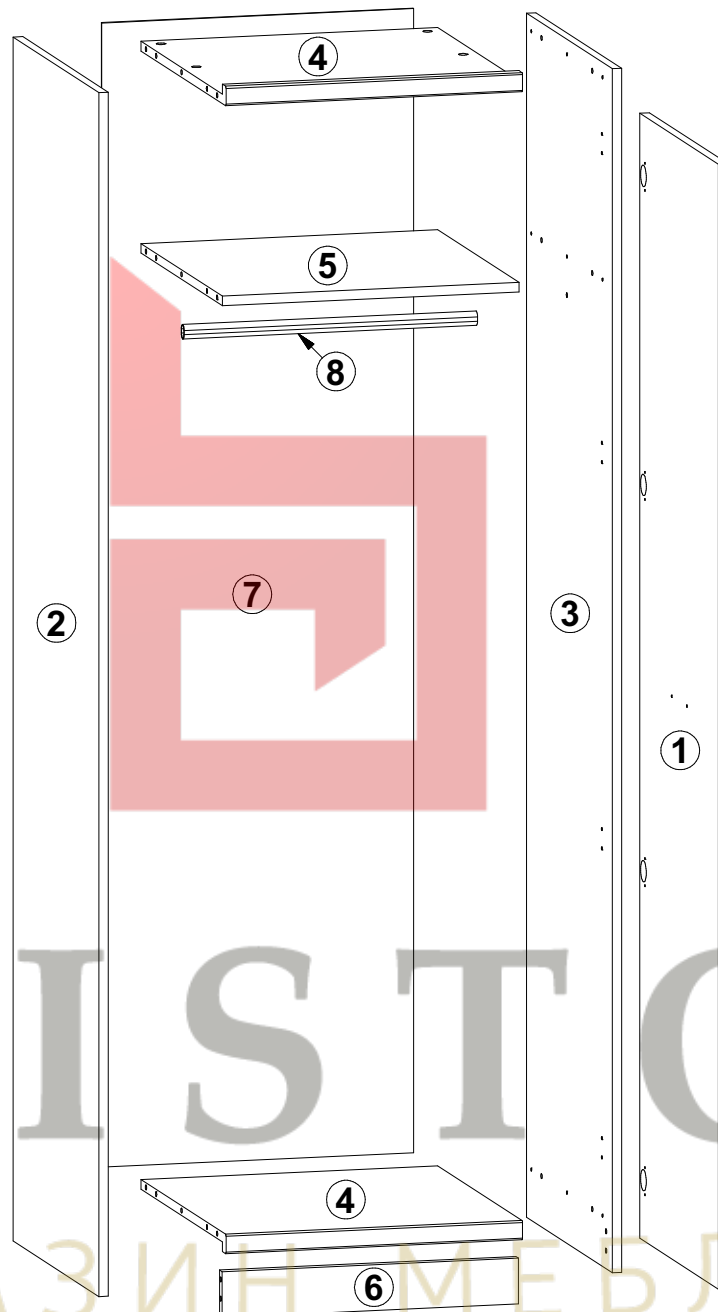

ОПЕН

Шафа для одягу / Шкаф платяной _ SZF 1D

A	B	C		D
1	S133-002	1864	495	3/3
2	S133-101	1995	540	1/3
3	S133-102	1995	540	1/3
4	S133-305	500	534	2/3
5	S133-306	500	512	2/3
6	S133-403	500	76	2/3
7	S133-902	1896	526	1/3
8	dr-495	495	22	2/3

4x a43	4x b19	1x 126 mm c223/7	16x ø8x30 mm f1	4x k1	55x l1	2x n1	2x ø3,5x13 mm p1
2x ø2,9x24 mm p50	8x ø3,5x15 mm p51	18x ø1,5x12mm #16 r1	18x r42	6x ø16 s2	8x s4	1x n26/1	1x ø3,5x16 mm p38