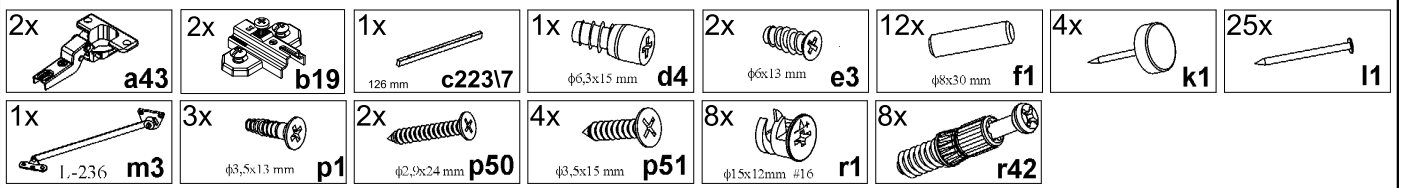

ОПЕН

Тумба для взуття / Тумба для обуви_SFB 1K

A	B	C		D
1	S133-021	660	360	2/2
2	S133-140	491	332	1/2
3	S133-141	491	332	1/2
4	S133-333	665	326	1/2
5	S133-335	665	326	1/2
6	S133-405	665	76	1/2
7	S133-921	408	690	1/2