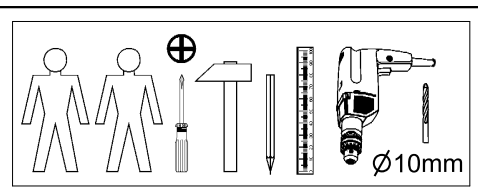

ОПЕН

Тумба для взуття / Тумба для обуви _ SFB 3К

A	B	C		D
1	S133-015	660	360	3/3
2	S133-130	1229	172	1/3
3	S133-131	1229	172	1/3
4	S133-317	665	166	2/3
5	S133-405	665	76	2/3
6	S133-408	653	140	2/3
7	S133-409	653	65	2/3
8	S133-410	665	64	2/3
9	S133-1917	1146	345	1/3
10	S133-2917	1146	345	1/3
11	LH-1119	1119	14	1/3