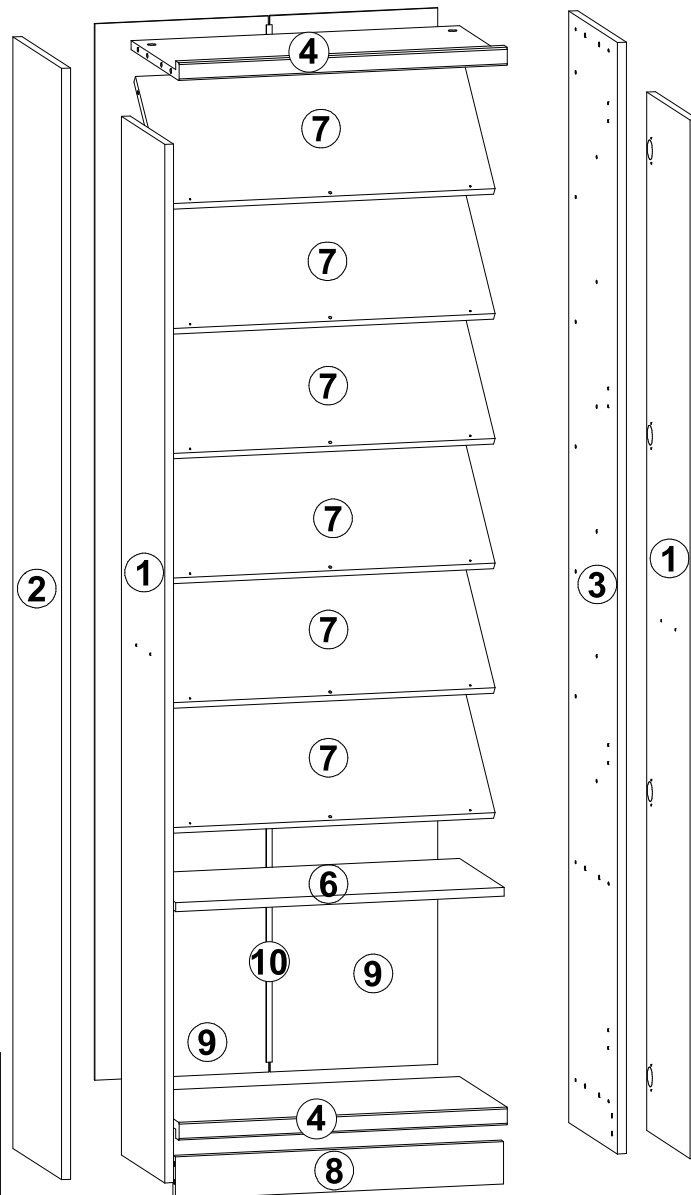

## Шафа для взуття / Шкаф для обуви \_ SFB 2D

A	B	C		D
1	S133-024	1864	296	3/3
2	S133-152	1995	332	1/3
3	S133-153	1995	332	1/3
4	S133-351	600	326	2/3
6	S133-353	600	304	2/3
7	S133-354	600	288	2/3
8	S133-419	600	76	2/3
9	S133-1926	1896	313	1/3
10	LH-1869	1869	16	1/3

8x a43	8x b19	2x c223/7 126 mm	16x f1 φ8x30 mm	24x f9 φ6x30 mm	4x k1	6x m12 525 mm	
60x l1	12x p37 φ3x13 mm	4x p50 φ2,9x24 mm	16x p51 φ3,5x15 mm	12x r1 φ1,5x12mm #16	12x r42	1x n26/1	1x p38 φ3,5x16 mm