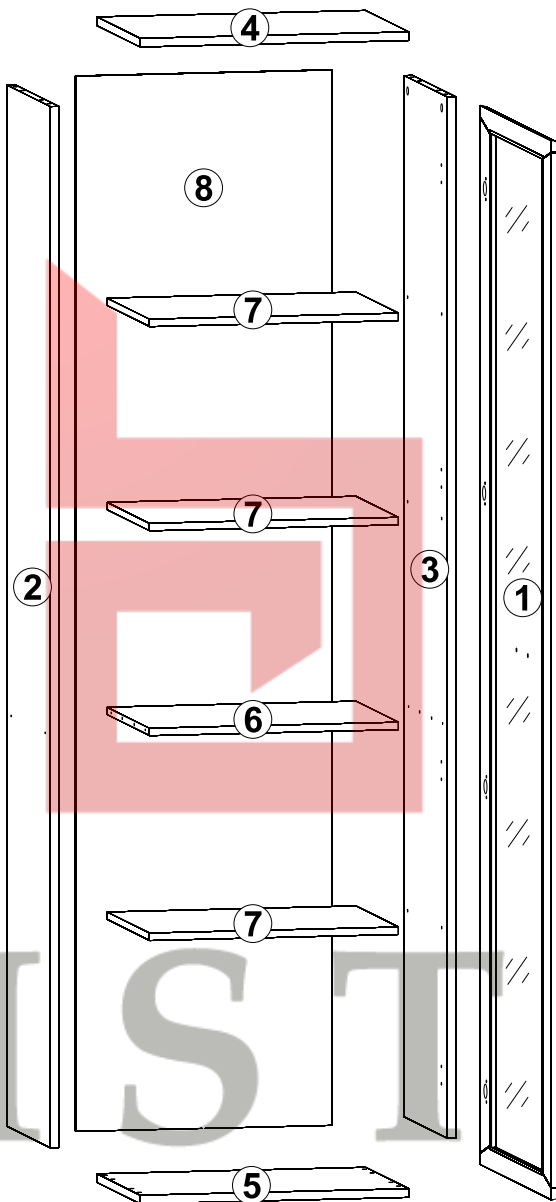

ПАЛЕМО

Вітрина / Витрина_REG1W (50)

A	B	C		D
1	S159-087	1941	493	2/2
2	S159-150	1914	365	1/2
3	S159-151	1914	365	1/2
4	S159-226	499	365	1/2
5	S159-227	499	365	1/2
6	S159-320	465	360	1/2
7	S159-321	464	350	1/2
8	S159-923	1940	493	2/2

4x a44	4x b19	1x c335	12x d1 Ø5x17mm	8x e1 φ7x50 mm	12x f1 φ8x30 mm	4x k77 84x40/25mm	55x l1
2x o27 φ6,5/φ10x5,2mm	8x p36 φ4x25 mm	8x p51 φ3,5x15 mm	2x p59 φ4x12 mm	4x r1 φ15x12mm #16	4x r42	12x s1	4x s2 ø16
8x s4	1x z1	1x n26/l1	1x p38 φ3,5x16 mm				