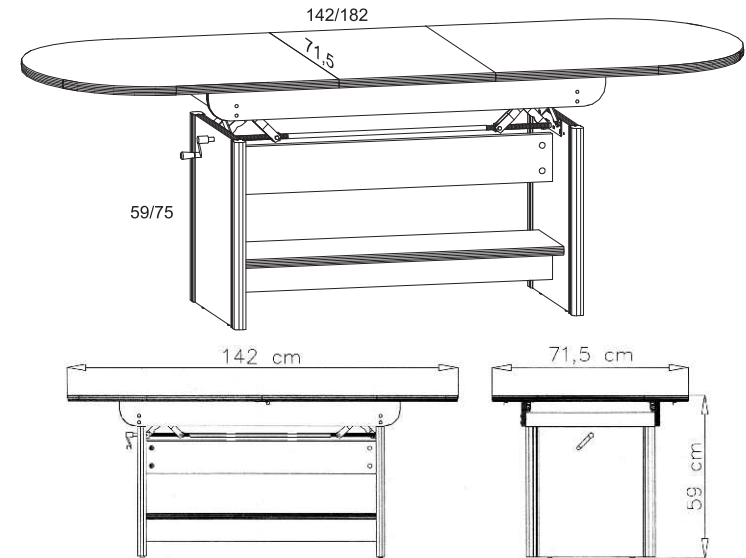

ПОП система

Журнальний столик
klaw/s/142
Журнальный столик

УВАГА !!!

Об'єкція Європейська

У разі виявлення в комплектації пакета відсутності будь-якого елемента або наявності браку

обов'язково!!! -

з даного пакета і з відміткою **кода** цього елемента повернути продавцю.

При відсутності **кода** цього елемента рекламація не приймається!

ВНИМАНИЕ !!!

Обязательное внимание!

В случае обнаружения в комплектации пакета отсутствия какого-либо элемента или наличия браку

обязательно!!! -

з данного пакета и с пометкой **кода** этого элемента вернуть продавцу.

При отсутствии **кода** этого элемента рекламація не принимается!

Виробник:
ТзОВ "ГЕРБОР-ХОЛДІНГ"
Україна, м. Володимир-Волинський
вул. Луцька, 211а
тел.: 2-33-33; 2-29-03

Производитель:
ТОО "ГЕРБОР-ХОЛДІНГ"
Украина, г. Владимир-Волинский
ул. Луцкая, 211а
тел.: 2-33-33; 2-29-03