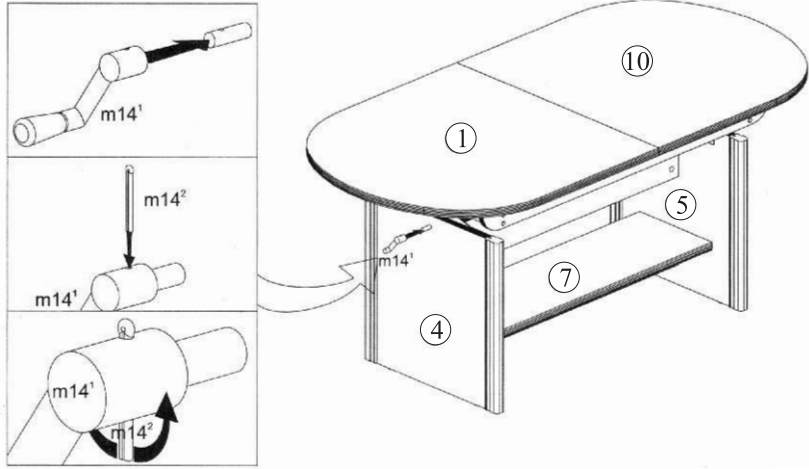

10 klaw/s/142