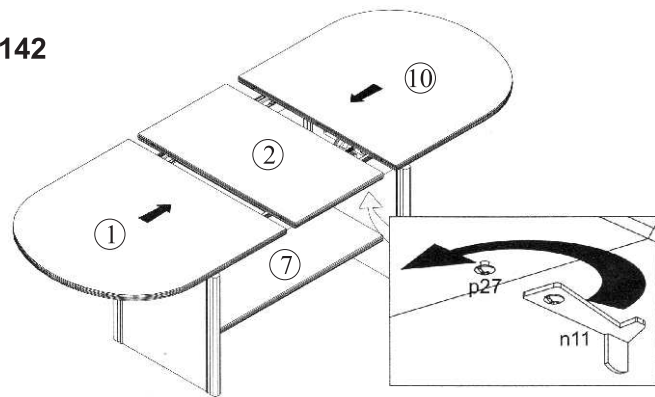

12 klaw/s/142

ІНСТРУКЦІЯ МОНТАЖУ

ИНСТРУКЦИЯ МОНТАЖА