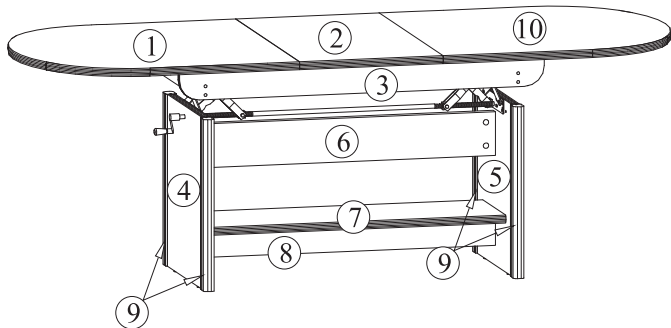

ПОП система

klaw/s/142

Пакети: / Пакеты: Корпус 1/2
Корпус 2/2
Фурнітура / Фурнитура

Пакет 1/2

Номер елемента	Розміри	Код
1	710x715	SK1-223
2	400x715	SK1-224
10	710x715	SK1-223

Пакет 2/2

Номер елемента	Розміри	Код
3	1016x502	SK1-750
4	471x380	SK1-1151
5	471x380	SK1-1152
6	841x120	SK1-435
7	841x260	SK1-336
8	841x80	SK1-434
9	471x45	SK1-573