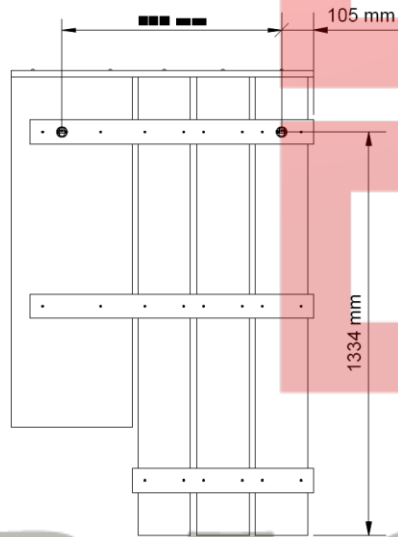

4

5

BRISTOL

МАГАЗИН МЕБЛІВ