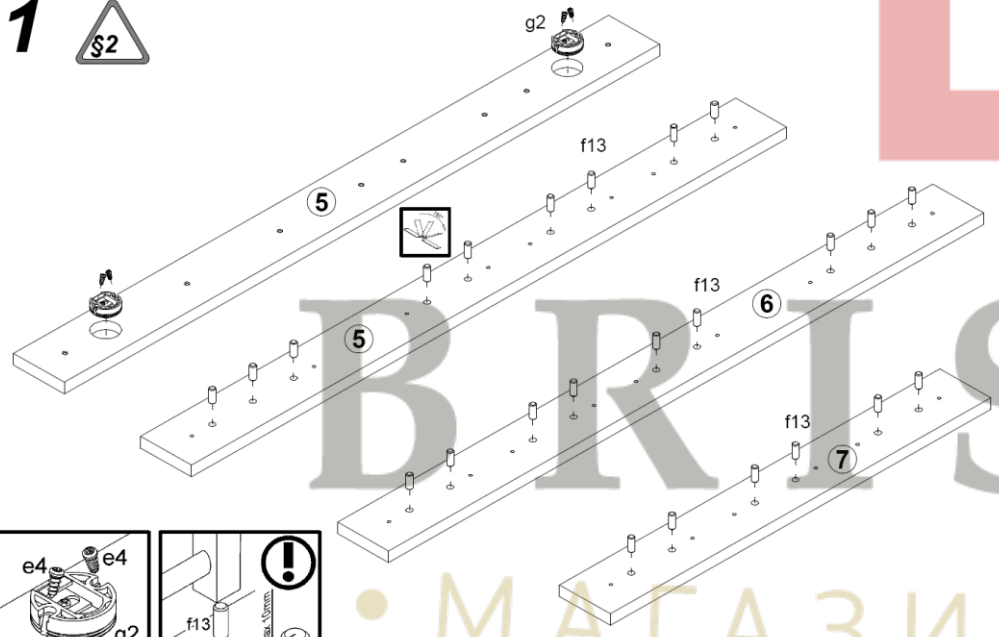

POP

S05-kwl/15/10

A	B	C	D	
1	SK1-236	1000	200	1/2
2	SK1-453	1516	174	1/2
3	SK1-454	1516	174	1/2
4	SK1-455	1158	400	2/2
5	SK1-456	936	80	1/2
6	SK1-457	936	80	1/2
7	SK1-458	598	80	1/2

- 5x e1 $\phi 5,0$ mm
- 4x e4 $\phi 5,1$ mm
- 24x f13 $\phi 5,2$ mm
- 2x f35 $\phi 10 \times 9$ mm
- 6x g11
- 6x g12
- 2x g2
- 34x p16 $\phi 4,5 \times 23$ mm
- 2x p17 $\phi 3 \times 9$ mm
- 5x s1
- 1x z1

1

2

3

BRIS TOOL

МАГАЗИН МЕБЛІВ

4

5

BRISTOL