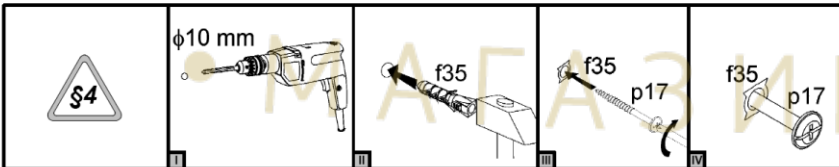

4

5

BRISTOL

МАГАЗИН МЕБЛІВ