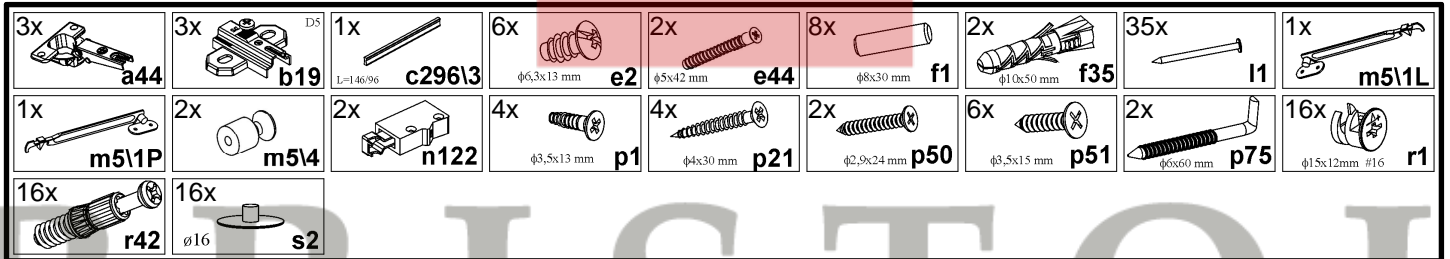

SETI

S135-SFW1K

A	B	C	D
1	S135-017	1147	344 2/2
2	S135-143	348	230 1/2
3	S135-144	348	230 1/2
4	S135-145	316	185 1/2
5	S135-345	1189	185 1/2
6	S135-346	1189	185 1/2
7	S135-920	341	1199 2/2

1

2 

3

7

8