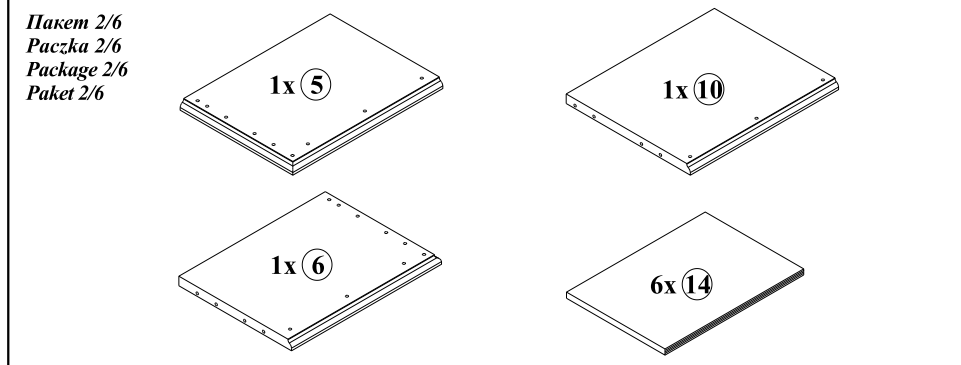

**Пакет 2/6
Paczka 2/6
Package 2/6
Paket 2/6**