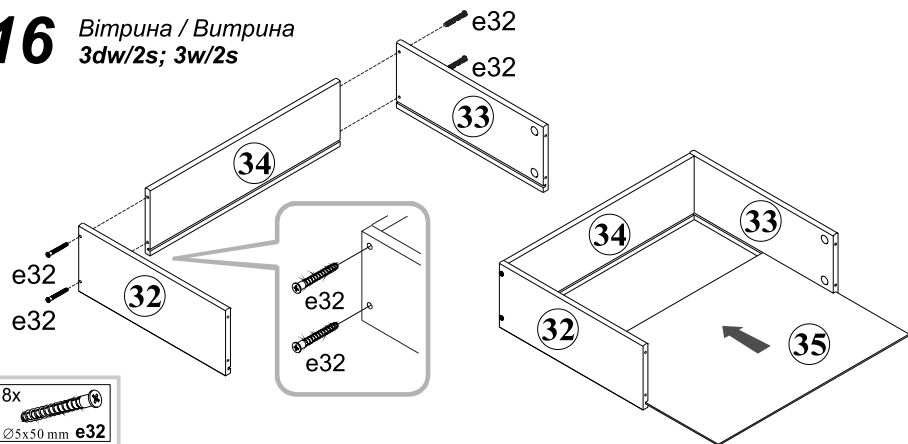

## 18 Вітрина / Витрина 3dw/2s; 3w/2s

Hardware list for step 18:

- 2x c35<sup>1</sup>
- 2x c35<sup>2</sup>
- 8x p54 (Ø3x12 mm)
- 2x j1 (M4x20 mm)
- 2x w45<sup>DL</sup> (350 mm)
- 2x w45<sup>DR</sup> (350 mm)

## 19 Вітрина / Витрина 3dw/2s; 3w/2s

Hardware list for step 19:

- 4x n40
- 14x p8 (Ø4x25 mm)
- 8x p46 (Ø3x7 mm)

**15** Вітрина / Витрина  
3dw/2s; 3w/2s

**16** Вітрина / Витрина  
3dw/2s; 3w/2s

**17** Вітрина / Витрина  
3dw/2s; 3w/2s