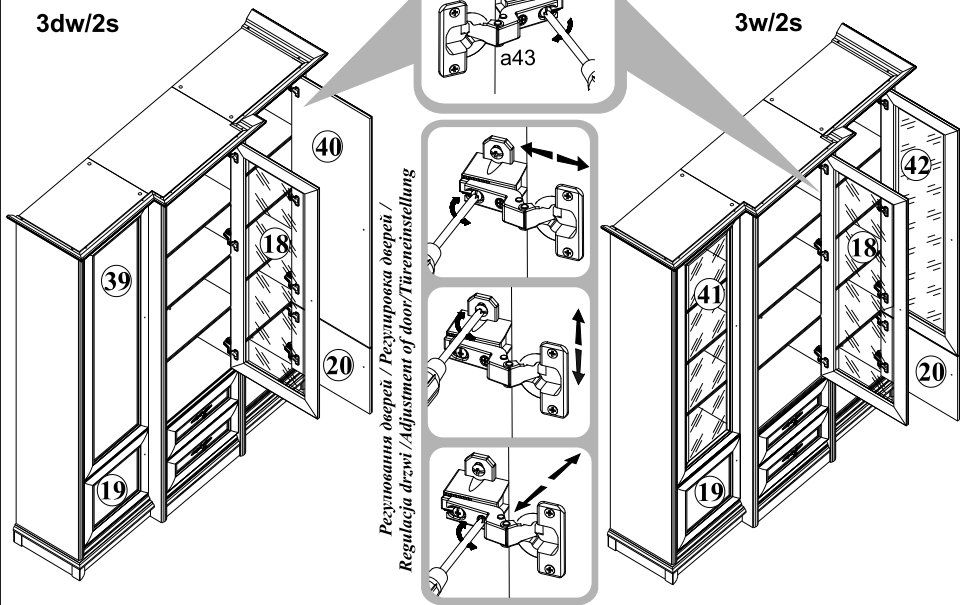

## 20 Вітрина / Витрина 3dw/2s; 3w/2s

## Вітрина / Витрина 3dw/2s, 3w/2s

ГАБАРИТНІ РОЗМІРИ: ширина 167,5 см; висота 204,5 см; глибина 49,5 см | ГАБАРИТНЫЕ РАЗМЕРЫ: ширина 167,5 см; высота 204,5 см; глубина 49,5 см

Вітрина / Витрина 3DW2S

Вітрина / Витрина 3W2S