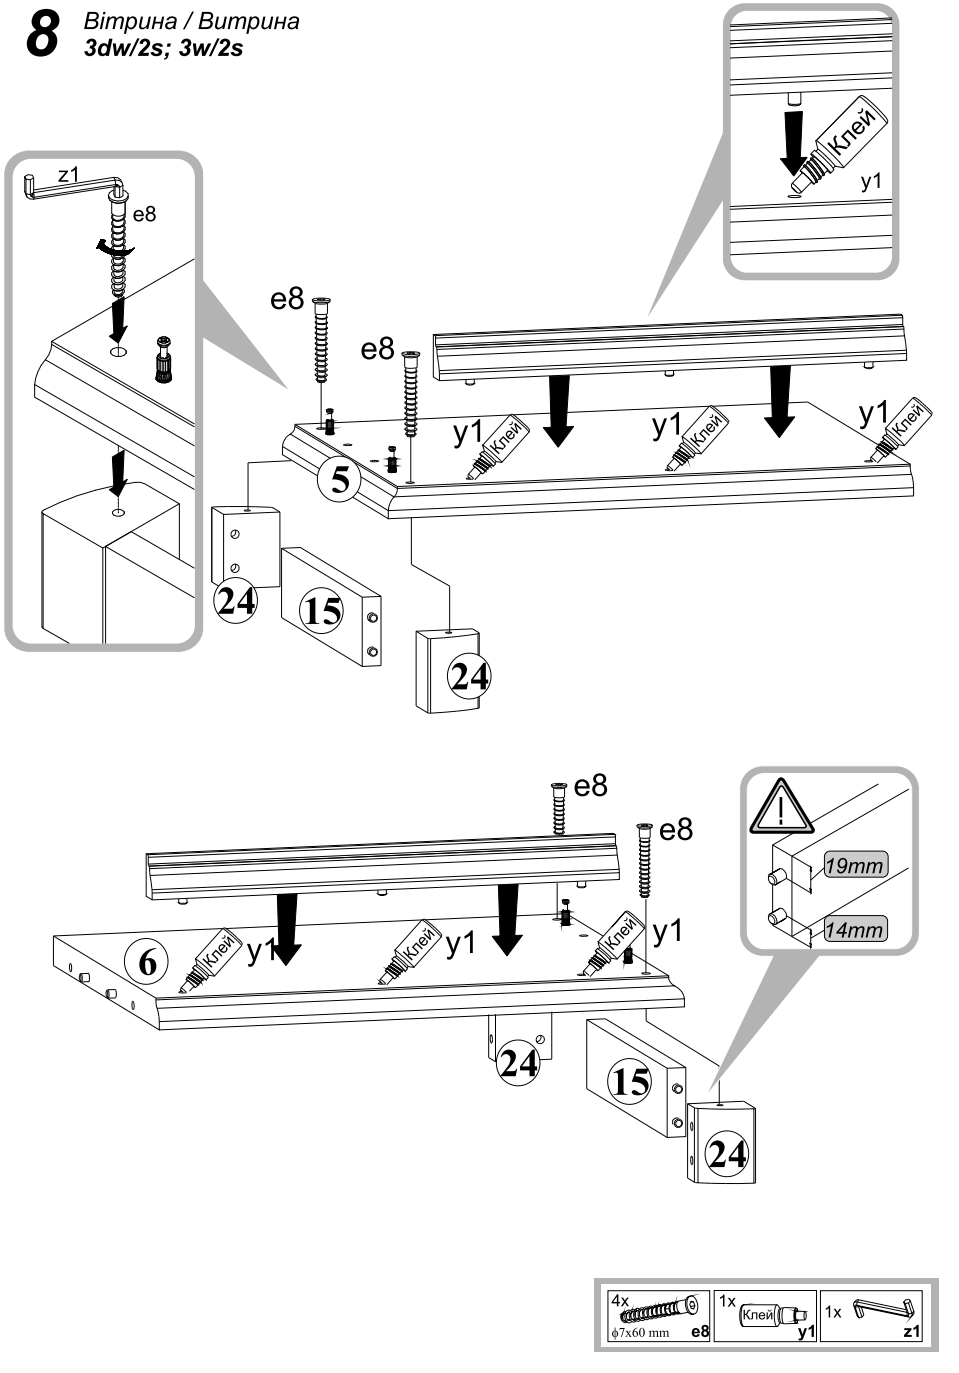

8 Вітрина / Витрина
3dw/2s; 3w/2s