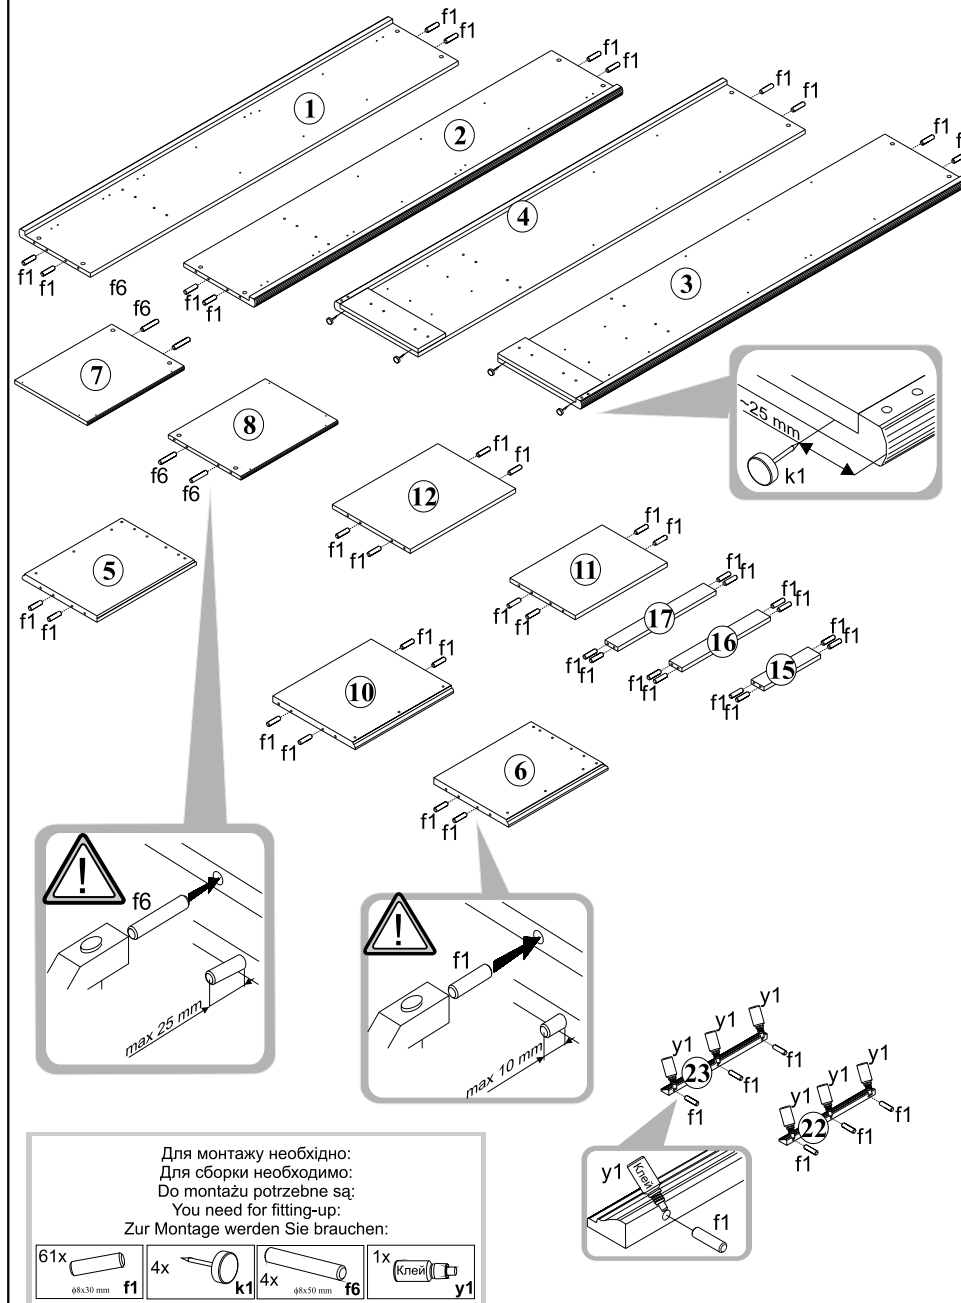

1 Вітрина / Витрина
3dw/2s; 3w/2s