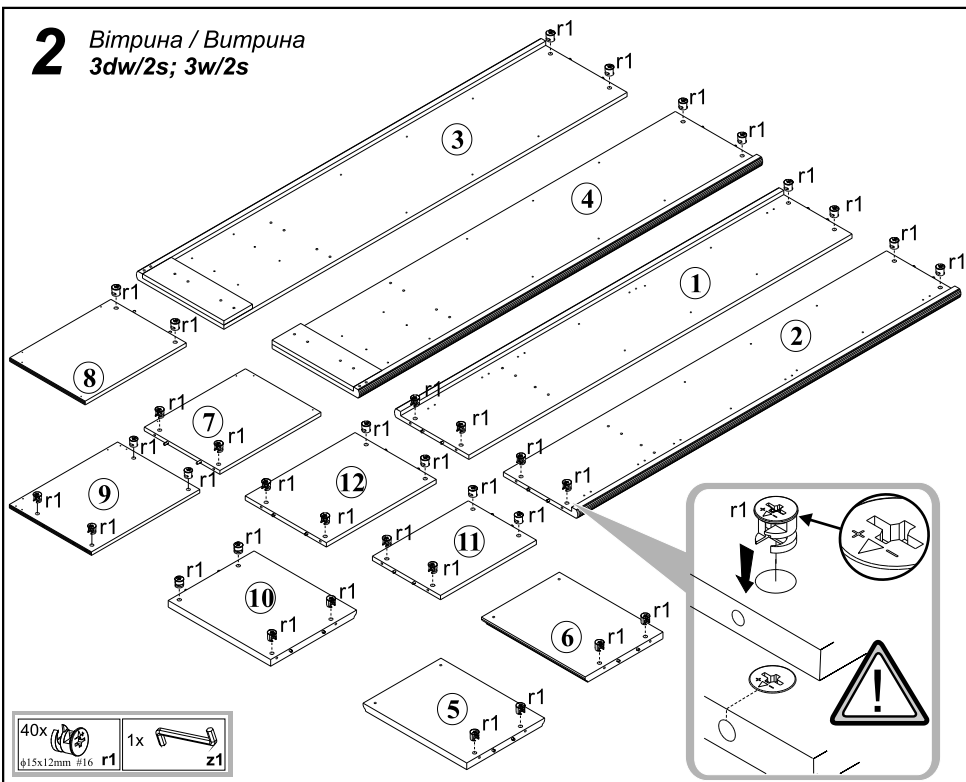

## 18 Вітрина / Витрина 3dw/2s; 3w/2s

Hardware list for step 18:

- 2x c35<sup>1</sup>
- 2x c35<sup>2</sup>
- 8x p54 (Ø3x12 mm)
- 2x j1 (M4x20 mm)
- 2x w45<sup>DL</sup> (350 mm)
- 2x w45<sup>DR</sup> (350 mm)

**Пакет 1/6  
Paczka 1/6  
Package 1/6  
Paket 1/6**

**Пакет 2/6  
Paczka 2/6  
Package 2/6  
Paket 2/6**

**11** Вітрина / Витрина  
3dw/2s; 3w/2s

**12** Вітрина / Витрина  
3dw/2s; 3w/2s

**1** Вітрина / Витрина  
3dw/2s; 3w/2s

**8** Вітрина / Витрина  
3dw/2s; 3w/2s

10/16

**4** Вітрина / Витрина  
3dw/2s; 3w/2s

7/16

**5** Вітрина / Витрина  
3dw/2s; 3w/2s

**6** Вітрина / Витрина  
3dw/2s; 3w/2s

**7** Вітрина / Витрина  
3dw/2s; 3w/2s