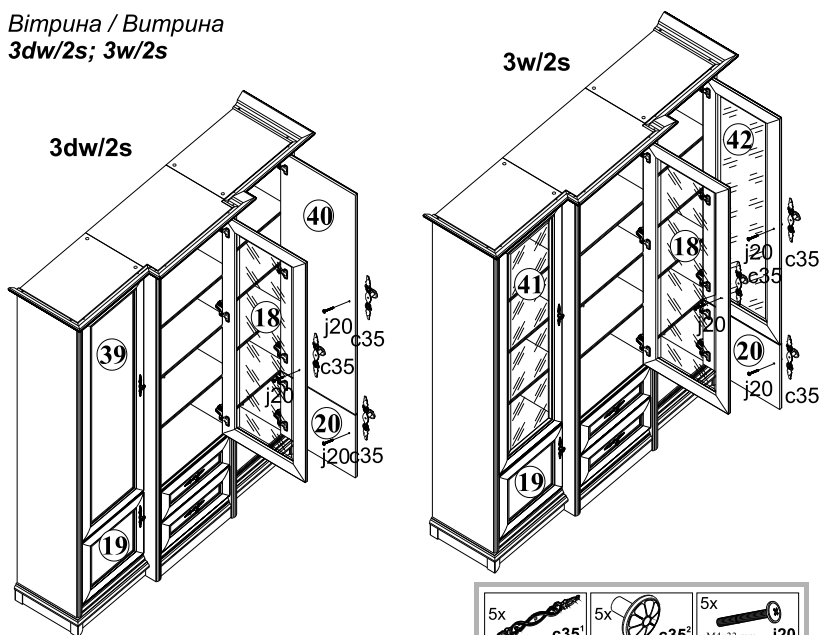

21 Вітрина / Витрина 3dw/2s; 3w/2s