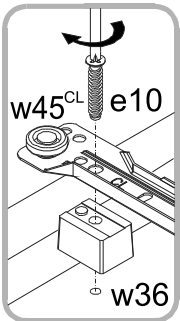

## 19 Вітрина / Витрина 3dw/2s; 3w/2s

Hardware list for step 19:

- 4x n40
- 14x p8 (Ø4x25 mm)
- 8x p46 (Ø3x7 mm)

**15** Вітрина / Витрина  
3dw/2s; 3w/2s

**16** Вітрина / Витрина  
3dw/2s; 3w/2s

**17** Вітрина / Витрина  
3dw/2s; 3w/2s

**Фурнітура / Фурнітура /  
Akcesoria / Accessories / Zubehör**

7x <b>c35²</b>	36x <b>d1</b> φ5x17 mm	3x <b>d4</b> φ6x15 mm	13x <b>a43</b>	13x <b>b18</b> D22.5	7x <b>c35¹</b>
12x <b>e10</b> φ6.0x33 mm	8x <b>e32</b> ∅5x50 mm	65x <b>f1</b> φ8x30 mm	26x <b>e5</b> ∅6.3x13 mm	26x <b>e7</b> φ6.3x16 mm	4x <b>e8</b> φ7x60 mm
4x <b>k1</b>	130x <b>l1</b>	6x <b>n40</b>	4x <b>f6</b> φ8x50 mm	2x <b>j1</b> M4x20 mm	5x <b>j20</b> M4x33 mm
48x <b>r1</b> φ15 #16	4x <b>r10</b>	40x <b>r16</b>	14x <b>p8</b> φ4x25 mm	12x <b>p46</b> φ3x7 mm	8x <b>p54</b> ∅3x12 mm
2x <b>w45DR</b> 350 mm	2x <b>w45CR</b> 350 mm	2x <b>w45DL</b> 350 mm	40x <b>s2</b>	12x <b>w36</b>	1x <b>y1</b> Клей
	2x <b>w45CL</b> 350 mm				1x <b>z1</b>

**8** Вітрина / Витрина  
3dw/2s; 3w/2s

10/16

**4** Вітрина / Витрина  
3dw/2s; 3w/2s

7/16

**5** Вітрина / Витрина  
3dw/2s; 3w/2s

**6** Вітрина / Витрина  
3dw/2s; 3w/2s

**7** Вітрина / Витрина  
3dw/2s; 3w/2s