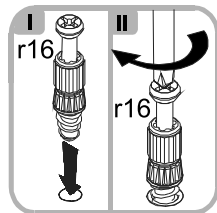

15 Вітрина / Витрина
3dw/2s; 3w/2s