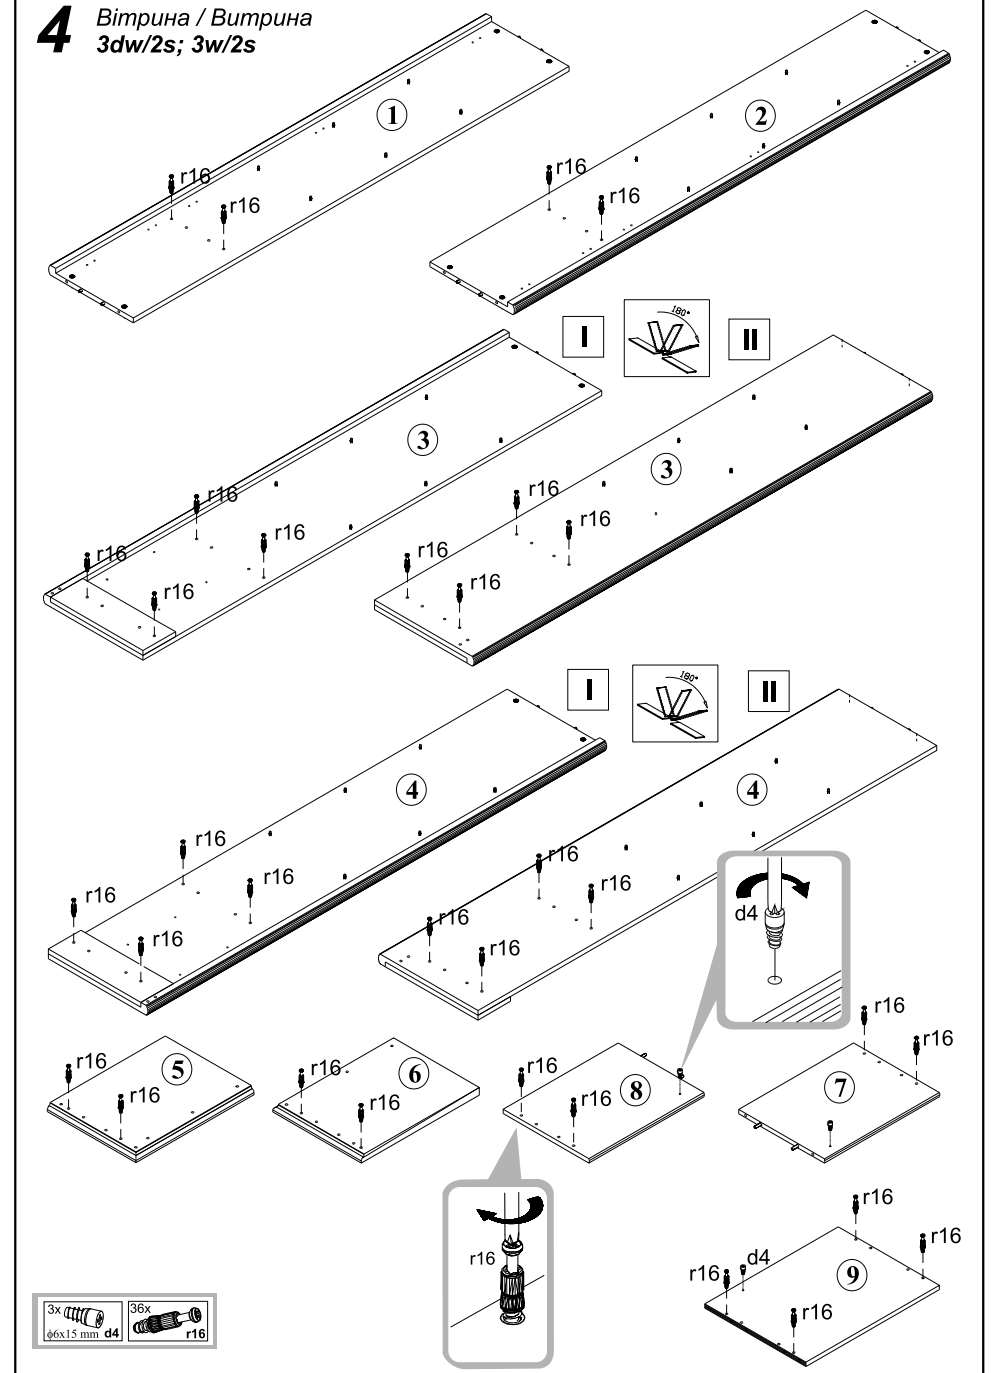

4 Вітрина / Витрина
3dw/2s; 3w/2s