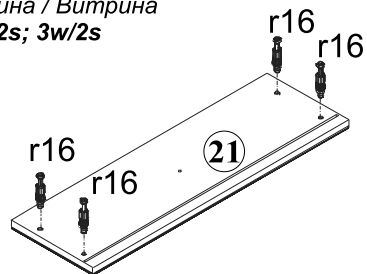

## Вітрина / Витрина 3dw/2s, 3w/2s

ГАБАРИТНІ РОЗМІРИ: ширина 167,5 см; висота 204,5 см; глибина 49,5 см | ГАБАРИТНЫЕ РАЗМЕРЫ: ширина 167,5 см; высота 204,5 см; глубина 49,5 см

Вітрина / Витрина 3DW2S

Вітрина / Витрина 3W2S

Символ елемента Символ елемента Symbol elementu Element symbol Elementeszeichen	Розміри Размеры Wymiary Measurements Ausmaß	Код Код Cod Code Code	Пакег Пакег Paczka Package Paket
1	1870x363	KT1-107-01	1/6
2	1870x363	KT1-108-01	1/6
3	1963x427	KT1-1127	1/6
4	1963x427	KT1-1128	1/6
5	506x380	KT1-216-01	2/6
6	506x380	KT1-217-01	2/6
7	493x370	KT1-220A-01	3/6
8	493x370	KT1-221A-01	3/6
9	572x434	KT1-222A-01	3/6
10	500x419	KT1-310	2/6
11	468x332	KT1-314	3/6
12	536x386	KT1-315	3/6
13	536x376	KT1-316	3/6
14	468x322	KT1-317	2/6
15	288x65	KT1-403	3/6
16	450x65	KT1-405	3/6
17	500x65	KT1-402	3/6
18	1416x495	KT1-010	5/6
19	403x445	KT1-024	6/6
20	403x445	KT1-025A	6/6
21	495x200	KT1-066	6/6
22	450x40	KT1-577	3/6
23	500x40	KT1-572	3/6
24	70x54	KT1-571-01	3/6
25	427,5x95,5	KT1-574	3/6
26	427,5x95,5	KT1-575	3/6
27	572x95,5	KT1-581	3/6
28	572x95,5	KT1-582	3/6
29	143x95,5	KT1-583	3/6
30	143x95,5	KT1-584	3/6
31	687x95,5	KT1-585	3/6
32	350x140	KT1-2521	3/6
33	350x140	KT1-2522	3/6
34	443x140	KT1-2520	3/6
35	458x349	KT1-959	3/6
36	1900x490	KT1-918	1/6
37	1900x277	KT1-919	1/6
38	1896x14	LH-1868	1/6
39	1416x445	KT1-015	6/6
40	1416x445	KT1-016	6/6
41	1416x445	KT1-013	4/6
42	1416x445	KT1-014	4/6

## 18 Вітрина / Витрина 3dw/2s; 3w/2s

Hardware list for step 18:

- 2x c35<sup>1</sup>
- 2x c35<sup>2</sup>
- 8x p54 (Ø3x12 mm)
- 2x j1 (M4x20 mm)
- 2x w45<sup>DL</sup> (350 mm)
- 2x w45<sup>DR</sup> (350 mm)

## 19 Вітрина / Витрина 3dw/2s; 3w/2s

Hardware list for step 19:

- 4x n40
- 14x p8 (Ø4x25 mm)
- 8x p46 (Ø3x7 mm)

**15** Вітрина / Витрина  
3dw/2s; 3w/2s

**16** Вітрина / Витрина  
3dw/2s; 3w/2s

**17** Вітрина / Витрина  
3dw/2s; 3w/2s