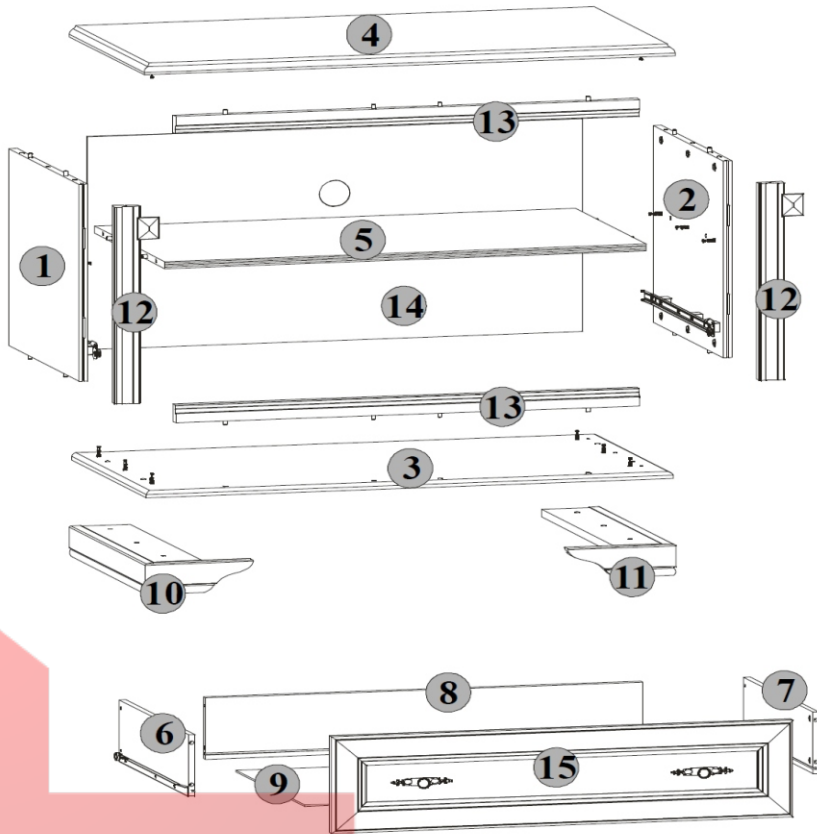

STYLIUS

NRTV 1s

A	B	C	D
1	449x510	S21-148	1/5
2	449x510	S21-149	1/5
3	1022x543	S21-241	2/5
4	1030x543	S21-242	2/5
5	932x510	S21-328	1/5
6	500x140	S21-511	1/5
7	500x140	S21-512	1/5
8	847x140	S21-508	1/5
9	858x498	S21-937	1/5
10	210x547	S21-2594	4/5
11	210x547	S21-2595	4/5
12	449x50	S21-594	3/5
13	898x40	S21-576	3/5
14	485x959	S21-938	1/5
15	894x221	S21-009	5/5

Do montażu potrzebne są:
 Nezbytné během montáže:
 You need for fitting-up:
 Az összeszereléshez szükséges:
 Počas montáže potrebne:

2 NRTV 1s

3 NRTV 1s

2x c84 ¹	2x c84 ²	6x φ6x30 mm e16	6x φ5x9 mm e19	6x φ7x28 mm e22	20x φ8x30 mm f1	4x 46x18/4 mm f11	4x φ6.5x40 mm f25
2x M4x14 mm j29	40x l1	2x 42x50x7 mm l21	2x φ3.5x16 mm p25	18x φ15x12mm #16 r1	4x φ12x10.5mm #12 r15	22x r16	6x ø16 s2
1x 483 mm t17	1x 500 mm w26 ^{CL}	1x 500 mm w26 ^{CR}	1x 500 mm w26 ^{DR}	1x 500 mm w26 ^{DL}	6x w36	1x GLUE y1	1x z1