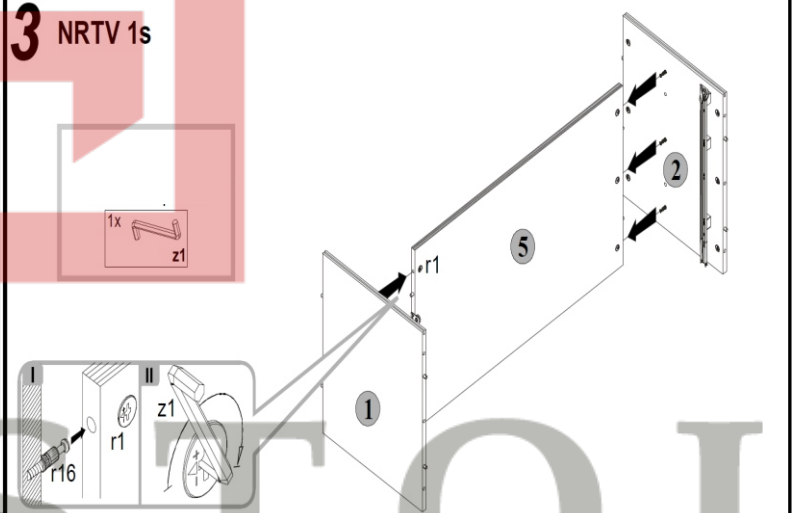

STYLIUS

NRTV 1s

A	B	C	D
1	449x510	S21-148	1/5
2	449x510	S21-149	1/5
3	1022x543	S21-241	2/5
4	1030x543	S21-242	2/5
5	932x510	S21-328	1/5
6	500x140	S21-511	1/5
7	500x140	S21-512	1/5
8	847x140	S21-508	1/5
9	858x498	S21-937	1/5
10	210x547	S21-2594	4/5
11	210x547	S21-2595	4/5
12	449x50	S21-594	3/5
13	898x40	S21-576	3/5
14	485x959	S21-938	1/5
15	894x221	S21-009	5/5

Do montażu potrzebne są:
 Nezbytné během montáže:
 You need for fitting-up:
 Az összeszereléshez szükséges:
 Počas montáže potrebne:

2 NRTV 1s

3 NRTV 1s

2x c84 ¹	2x c84 ²	6x φ6x30 mm e16	6x φ5x9 mm e19	6x φ7x28 mm e22	20x φ8x30 mm f1	4x 46x18/4 mm f11	4x φ6.5x40 mm f25
2x M4x14 mm j29	40x l1	2x 42x50x7 mm l21	2x φ3.5x16 mm p25	18x φ15x12mm #16 r1	4x φ12x10.5mm #12 r15	22x r16	6x ø16 s2
1x 483 mm t17	1x 500 mm w26 ^{CL}	1x 500 mm w26 ^{CR}	1x 500 mm w26 ^{DR}	1x 500 mm w26 ^{DL}	6x w36	1x GLUE y1	1x z1