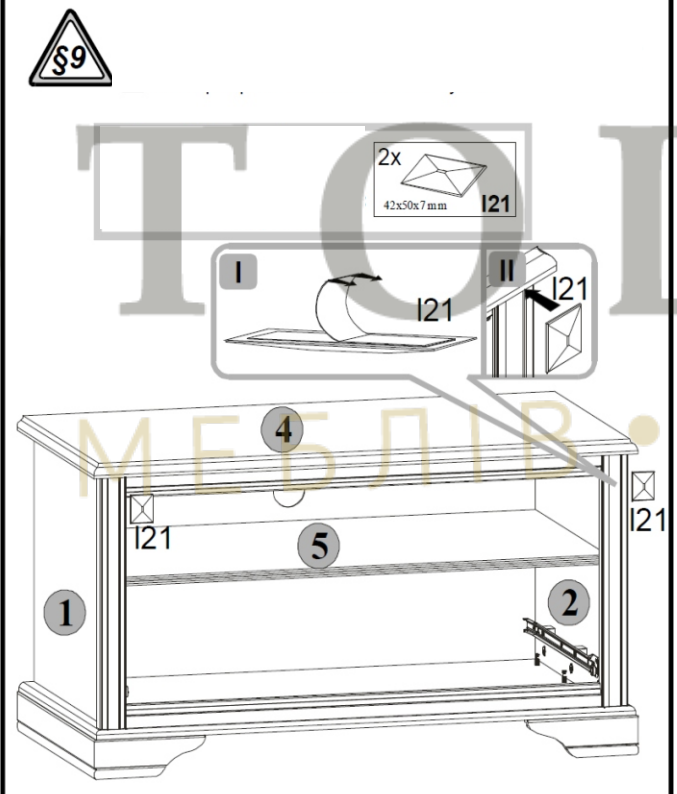

5 NRTV 1s

!
a=b

6 NRTV 1s

7 NRTV 1s