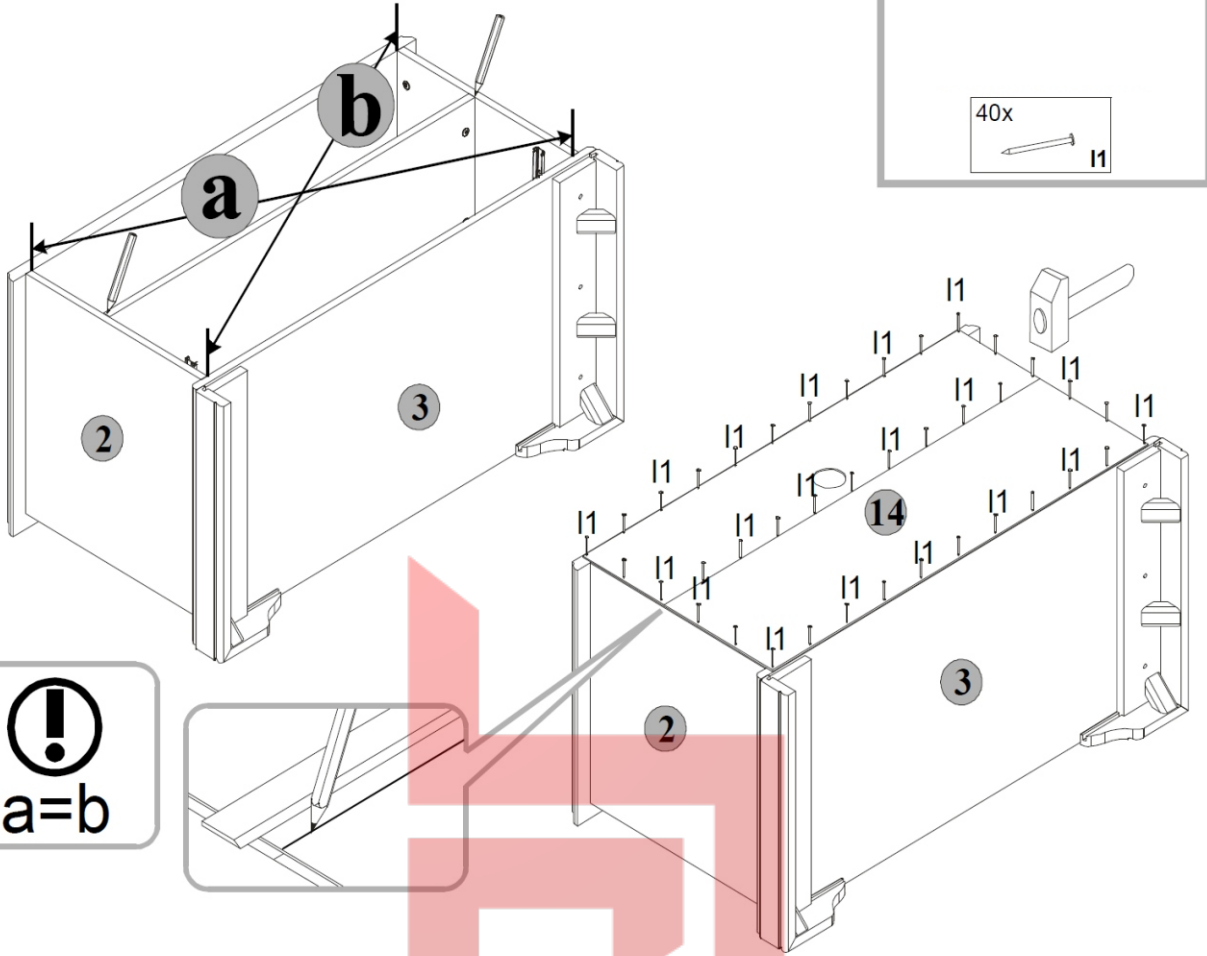

5 NRTV 1s

!
a=b