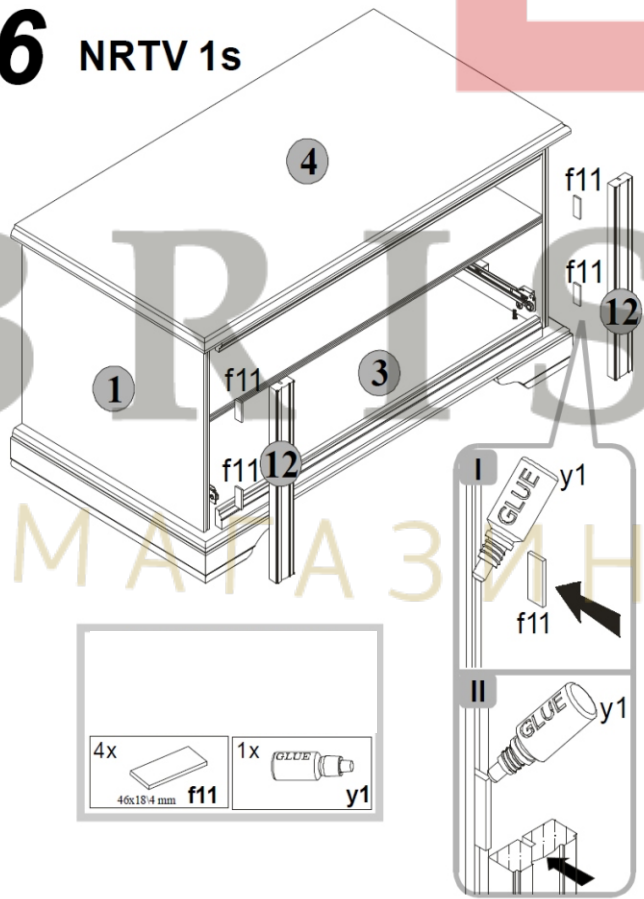

5 NRTV 1s

!
a=b

6 NRTV 1s

7 NRTV 1s