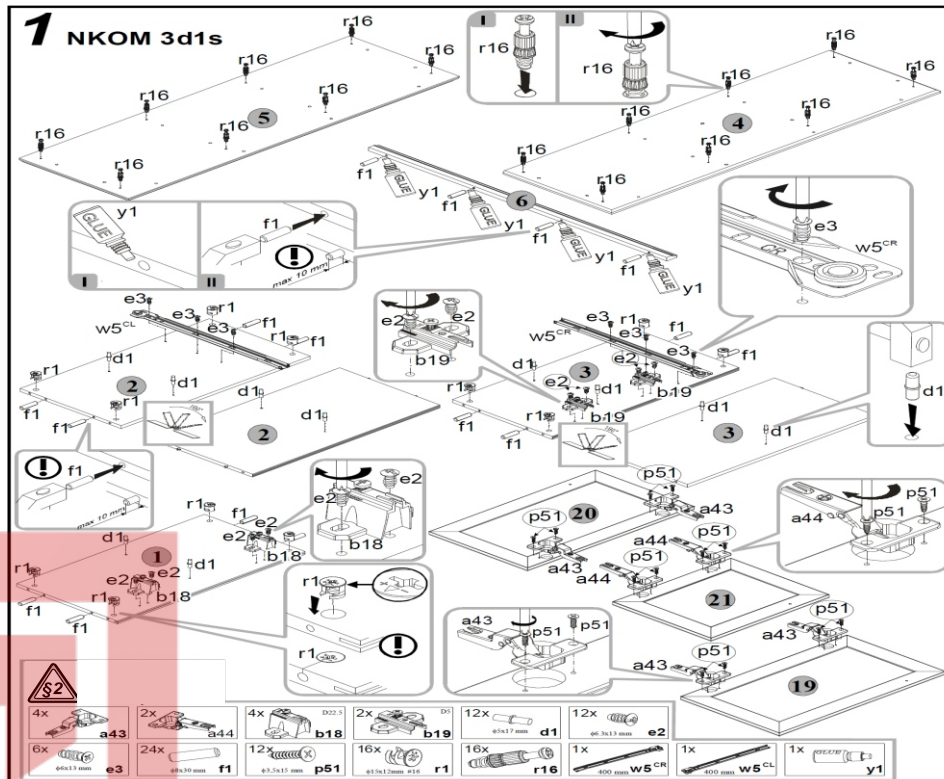

STYLIUS NKOM 3d1s

1	754x405	S21-118	1/7
2	754x403	S21-119	1/7
3	754x403	S21-120	1/7
4	1321x438	S21-222	2/7
5	1329x438	S21-223	2/7
6	1196x40	S21-580	3/7
7	411x403	S21-302	1/7
8	375x403	S21-315	1/7
9	270x442	S21-2583	4/7
10	270x442	S21-2586	4/7
11	754x50	S21-571	3/7
12	780x433	S21-934	1/7
13	780x391	S21-923	1/7
14	400x140	S21-501	1/7
15	400x140	S21-502	1/7
16	326x140	S21-514	1/7
17	337x398	S21-920	1/7
18	396x191	S21-025	7/7
19	669x396	S21-002	5/7
20	669x396	S21-001	5/7
21	475x396	S21-006	6/7

4x c84 ¹	4x c84 ²	12x d1	12x e2	6x e3	1x e11	4x e19
6x e22	24x f1	6x f11	4x f25	3x j6	1x j29	1x k17
70x l1	2x l21	12x p51	16x r1	4x r15	20x r16	1x s1
12x s2	1x w5 ^{DR}	1x w5 ^{CR}	1x w5 ^{DL}	1x w5 ^{CL}	1x y1	1x z1