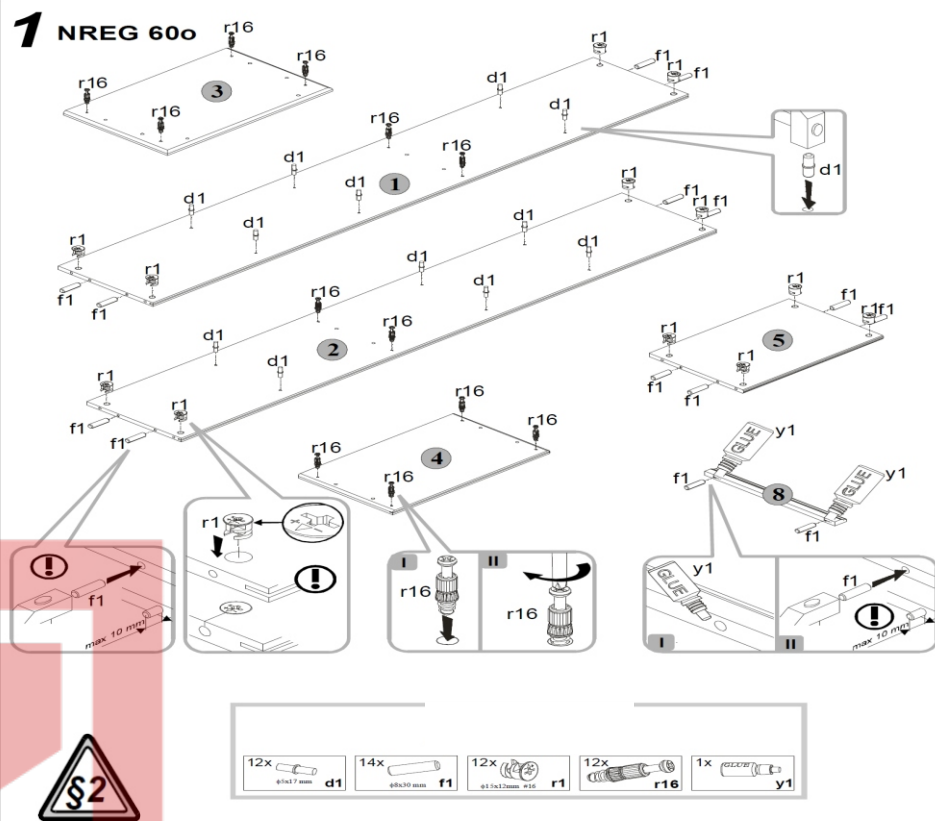

STYLIUS

NREG 60o

	A	B	C	D
1	1857x328	S21-125	1/4	
2	1857x328	S21-126	1/4	
3	573x361	S21-203	2/4	
4	548x328	S21-207	2/4	
5	484x327	S21-317	1/4	
6	484x327	S21-318	1/4	
7	1873x50	S21-573	3/4	
8	450x40	S21-574	3/4	
9	450x40	S21-575	3/4	
10	387x79	S21-1571	3/4	
11	387x79	S21-1572	3/4	
12	623x79	S21-1573	3/4	
13	180x365	S21-2575	4/4	
14	180x365	S21-2576	4/4	
15	1884x511	S21-905	1/4	

2 NREG 60o

1 NREG 60o

3 NREG 60o