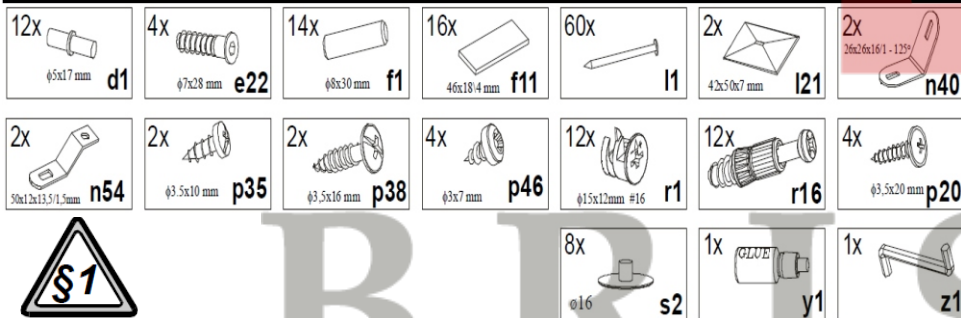

STYLIUS

NREG 60o

	A	B	C	D
1	1857x328	S21-125	1/4	
2	1857x328	S21-126	1/4	
3	573x361	S21-203	2/4	
4	548x328	S21-207	2/4	
5	484x327	S21-317	1/4	
6	484x327	S21-318	1/4	
7	1873x50	S21-573	3/4	
8	450x40	S21-574	3/4	
9	450x40	S21-575	3/4	
10	387x79	S21-1571	3/4	
11	387x79	S21-1572	3/4	
12	623x79	S21-1573	3/4	
13	180x365	S21-2575	4/4	
14	180x365	S21-2576	4/4	
15	1884x511	S21-905	1/4	