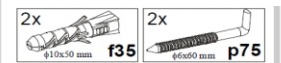

# STYLIUS

NLUS 46

Symbol elementu Značka dílu Element symbol Jel elemek Symbol elementu	Wymiary Rozměry Measurements Nagyság Rozmery	Kód Kód Code Kód Kód	Paczka Krabica Paket Csomagban Baik
1	1020x456	S21-404	2/2
2	58x79	S21-1589	1/2
3	58x79	S21-1588	1/2
4	529x79	S21-1591	1/2

# 2 NLUS 46

- 2x  $\phi 10 \times 50$  mm f35
- 4x 26x26x16/1 - 125° n40
- 2x  $\phi 3.5 \times 20$  mm p20
- 2x  $\phi 6 \times 60$  mm p75
- 8x  $\phi 3 \times 7$  mm p46