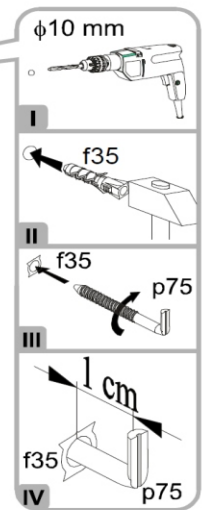

# STYLIUS

NLUS 46

Symbol elementu Značka dílu Element symbol Jel elemek Symbol elementu	Wymiary Rozměry Measurements Nagyság Rozmery	Kód Kód Code Kód Kód	Paczka Krabica Paket Csomagban Baik
1	1020x456	S21-404	2/2
2	58x79	S21-1589	1/2
3	58x79	S21-1588	1/2
4	529x79	S21-1591	1/2

# 2 NLUS 46

- 2x  $\phi 10 \times 50$  mm f35
- 4x 26x26x16/1 - 125° n40
- 2x  $\phi 3.5 \times 20$  mm p20
- 2x  $\phi 6 \times 60$  mm p75
- 8x  $\phi 3 \times 7$  mm p46

# 1 NLUS 46

- 2x  $\phi 3.5 \times 20$  mm p20
- 4x 26x26x16/1 - 122° n40
- 8x  $\phi 3 \times 7$  mm p46