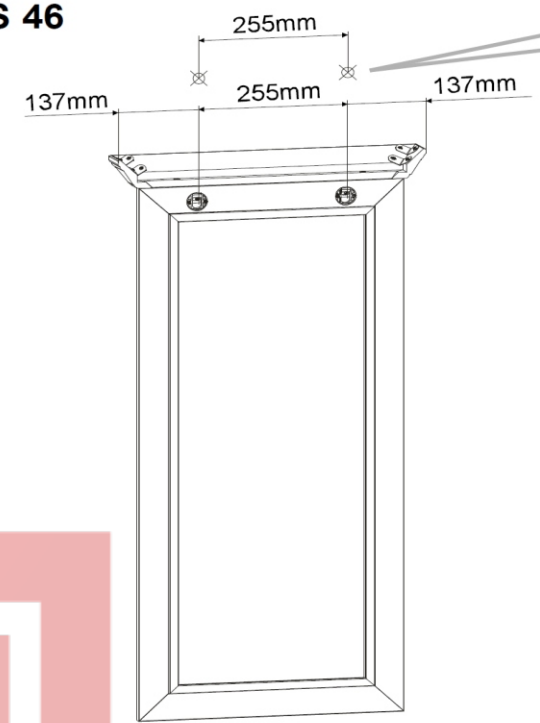

# STYLIUS

NLUS 46

Symbol elementu Značka dílu Element symbol Jel elemek Symbol elementu	Wymiary Rozměry Measurements Nagyság Rozmery	Kód Kód Code Kód Kód	Paczka Krabica Paket Csomagban Baik
1	1020x456	S21-404	2/2
2	58x79	S21-1589	1/2
3	58x79	S21-1588	1/2
4	529x79	S21-1591	1/2

# 2 NLUS 46

- 2x  $\phi 10 \times 50$  mm f35
- 4x 26x26x16/1 - 125° n40
- 2x  $\phi 3.5 \times 20$  mm p20
- 2x  $\phi 6 \times 60$  mm p75
- 8x  $\phi 3 \times 7$  mm p46

# 1 NLUS 46

- 2x  $\phi 3.5 \times 20$  mm p20
- 4x 26x26x16/1 - 122° n40
- 8x  $\phi 3 \times 7$  mm p46