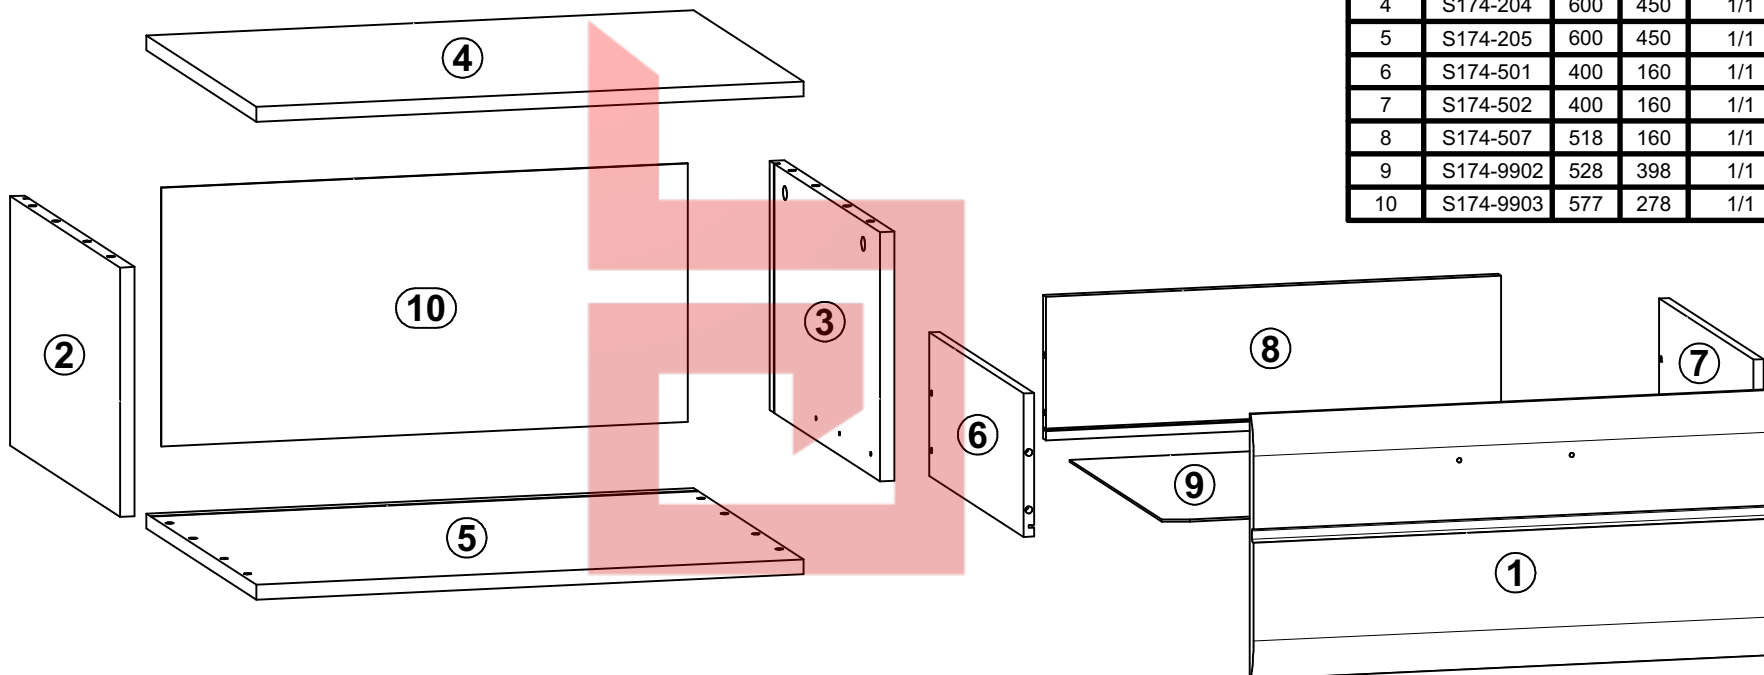

45 min

A	B	C (mm)		D
1	S174-003	596	296	1/1
2	S174-106	268	450	1/1
3	S174-107	268	450	1/1
4	S174-204	600	450	1/1
5	S174-205	600	450	1/1
6	S174-501	400	160	1/1
7	S174-502	400	160	1/1
8	S174-507	518	160	1/1
9	S174-9902	528	398	1/1
10	S174-9903	577	278	1/1