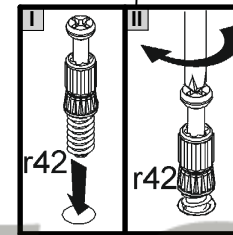

1

2

3

BRISTOL
• МАГАЗИН МЕБЛІВ •