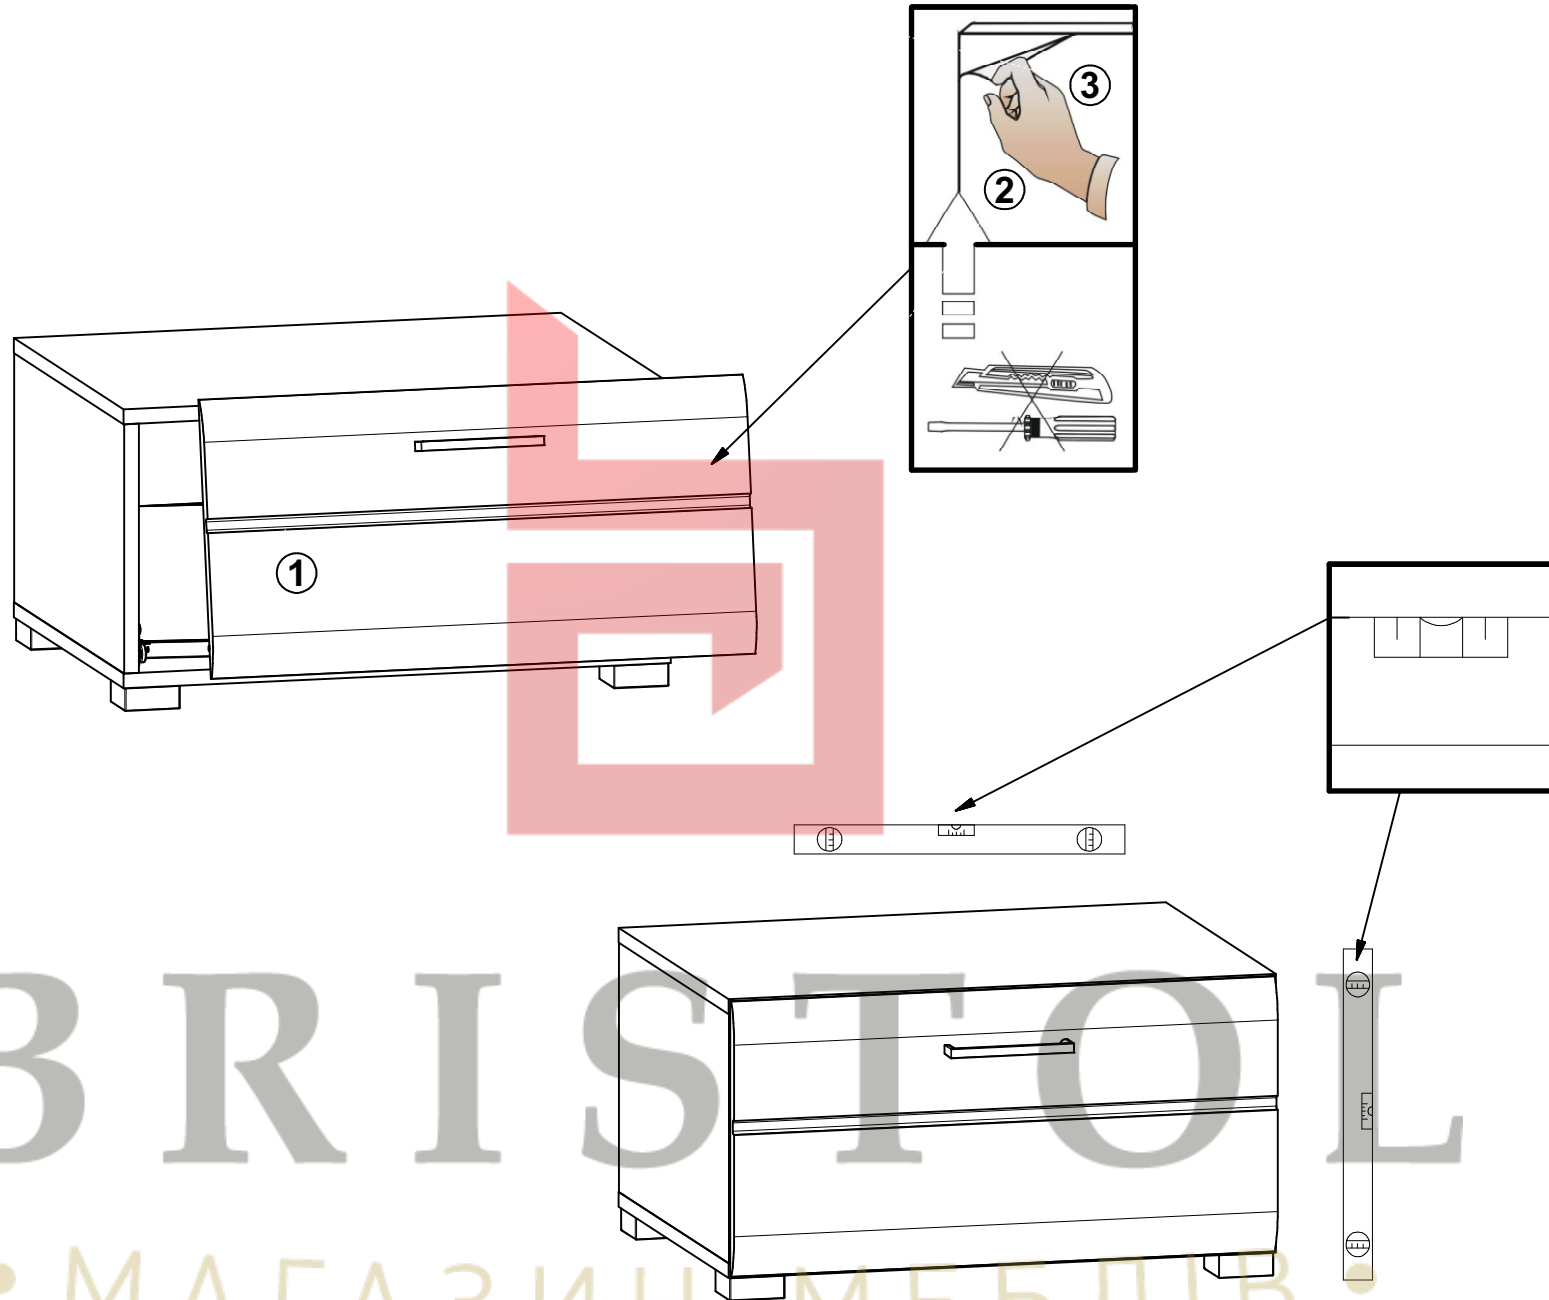

45 min

A	B	C (mm)		D
1	S174-003	596	296	1/1
2	S174-106	268	450	1/1
3	S174-107	268	450	1/1
4	S174-204	600	450	1/1
5	S174-205	600	450	1/1
6	S174-501	400	160	1/1
7	S174-502	400	160	1/1
8	S174-507	518	160	1/1
9	S174-9902	528	398	1/1
10	S174-9903	577	278	1/1

1 

2 

3

BRISTOL
• МАГАЗИН МЕБЛІВ •

6

BRISTOL

• МАГАЗИН МЕБЛІВ •