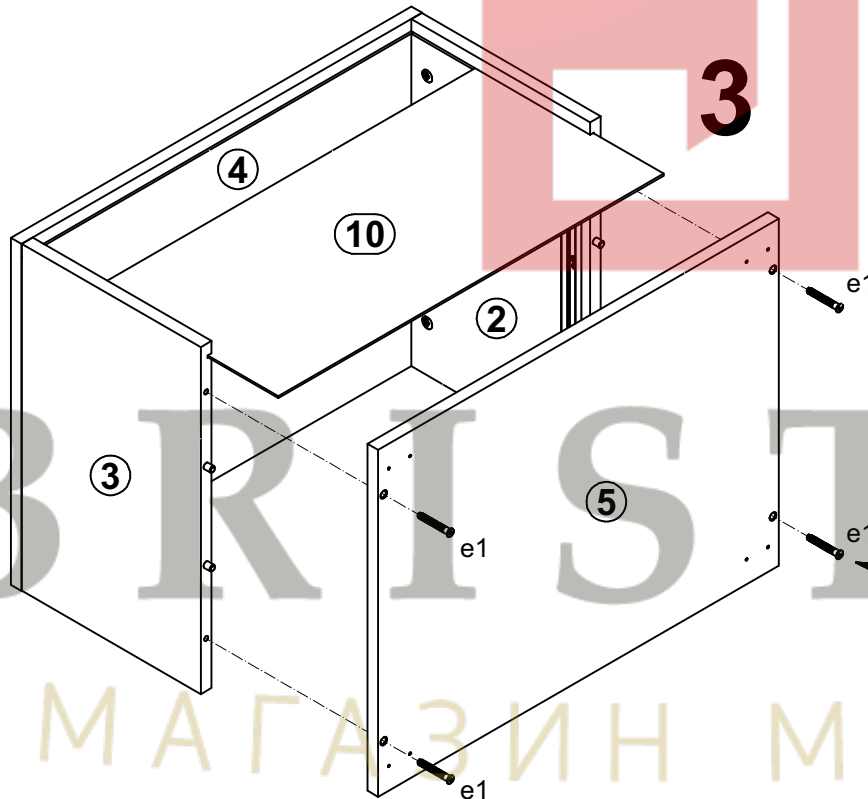

1

2

3

BRISTOL
• МАГАЗИН МЕБЛІВ •