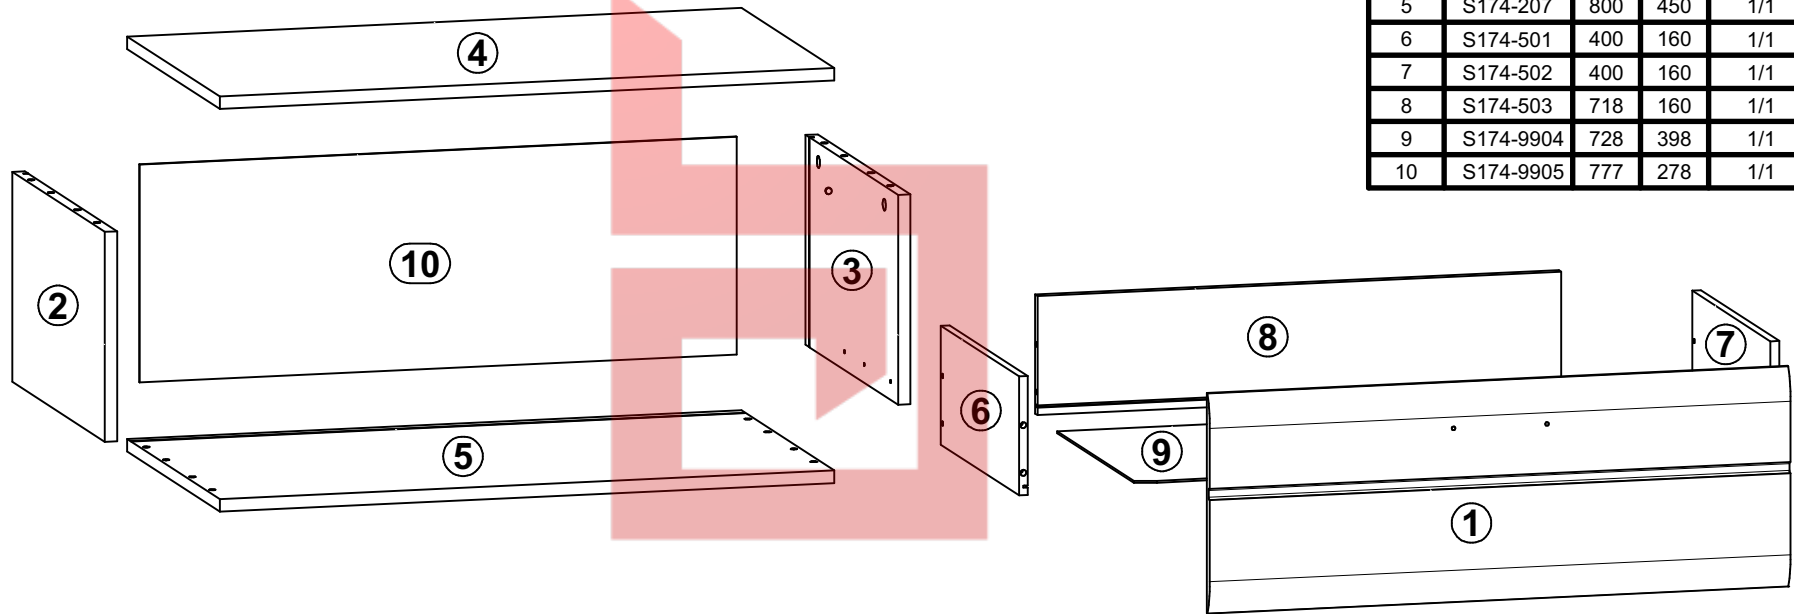

1 

2 

В И С Т О Л

• МАГАЗИН МЕБЕЛЬ •

7

8

BRISTOL
• МАГАЗИН МЕБЛІВ •

A	B	C (mm)		D
1	S174-004	796	296	1/1
2	S174-106	268	450	1/1
3	S174-107	268	450	1/1
4	S174-206	800	450	1/1
5	S174-207	800	450	1/1
6	S174-501	400	160	1/1
7	S174-502	400	160	1/1
8	S174-503	718	160	1/1
9	S174-9904	728	398	1/1
10	S174-9905	777	278	1/1

45 min

1 

2 

3

BRISTOL
• МАГАЗИН МЕБЛІВ •

6

BRISTOL
• МАГАЗИН МЕБЛІВ •

A	B	C (mm)		D
1	S174-004	796	296	1/1
2	S174-106	268	450	1/1
3	S174-107	268	450	1/1
4	S174-206	800	450	1/1
5	S174-207	800	450	1/1
6	S174-501	400	160	1/1
7	S174-502	400	160	1/1
8	S174-503	718	160	1/1
9	S174-9904	728	398	1/1
10	S174-9905	777	278	1/1