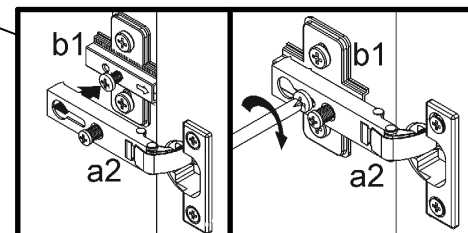

8

В КРЕСТО
• МАГАЗИН МЕБЛІВ