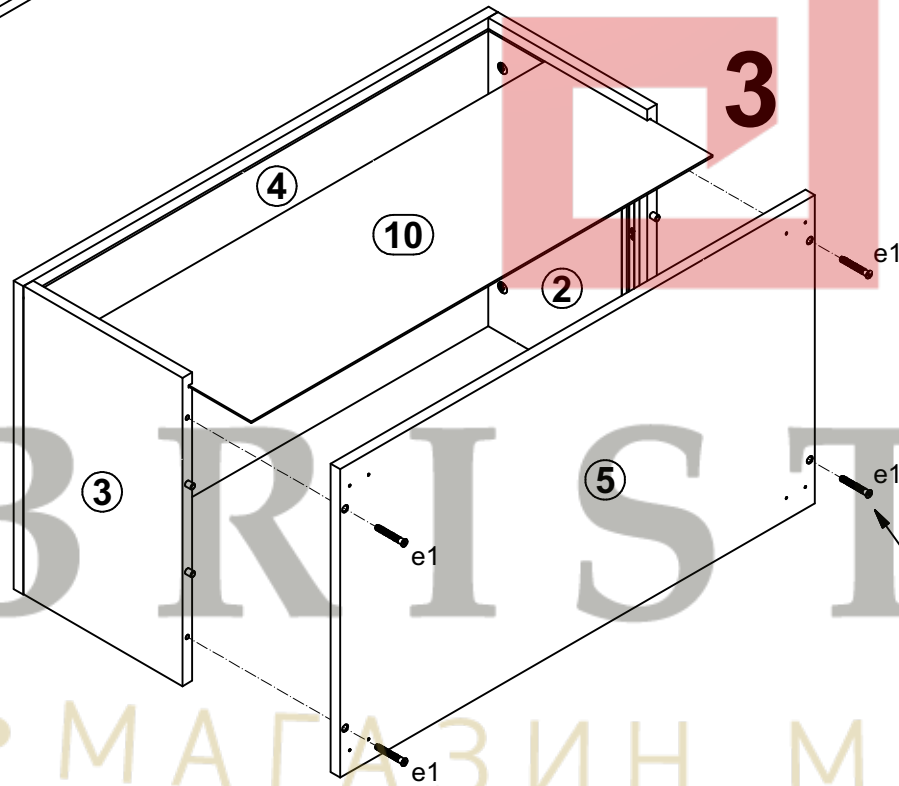

45 min

1 

2 

3

В Р І С Т О Л
• МА ГА З И Н М Е Б Л І В •

6

A	B	C (mm)		D
1	S174-008	1296	346	2/2
2	S174-1102	1284	350	1/2
3	S174-104	1267	331	1/2
4	S174-202	800	350	1/2
5	S174-304	767	331	1/2
6	S174-305	424	321	2/2
7	S174-306	424	321	2/2
8	S174-307	327	321	1/2
9	S174-551	233	200	1/2
10	S174-552	420	260	1/2
11	S174-703-01	900	350	1/2
12	S174-704	184	350	1/2
13	S174-7705	898	446	2/2
14	S174-7706	198	446	2/2
15	S174-7714	175	200	2/2
16	S174-9915	1285	437	2/2
17	S174-9916	1285	340	2/2
18	qc11v1	LED		1/2