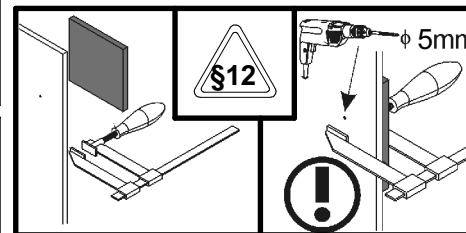

8

В КРЕСТО
• МАГАЗИН МЕБЛІВ