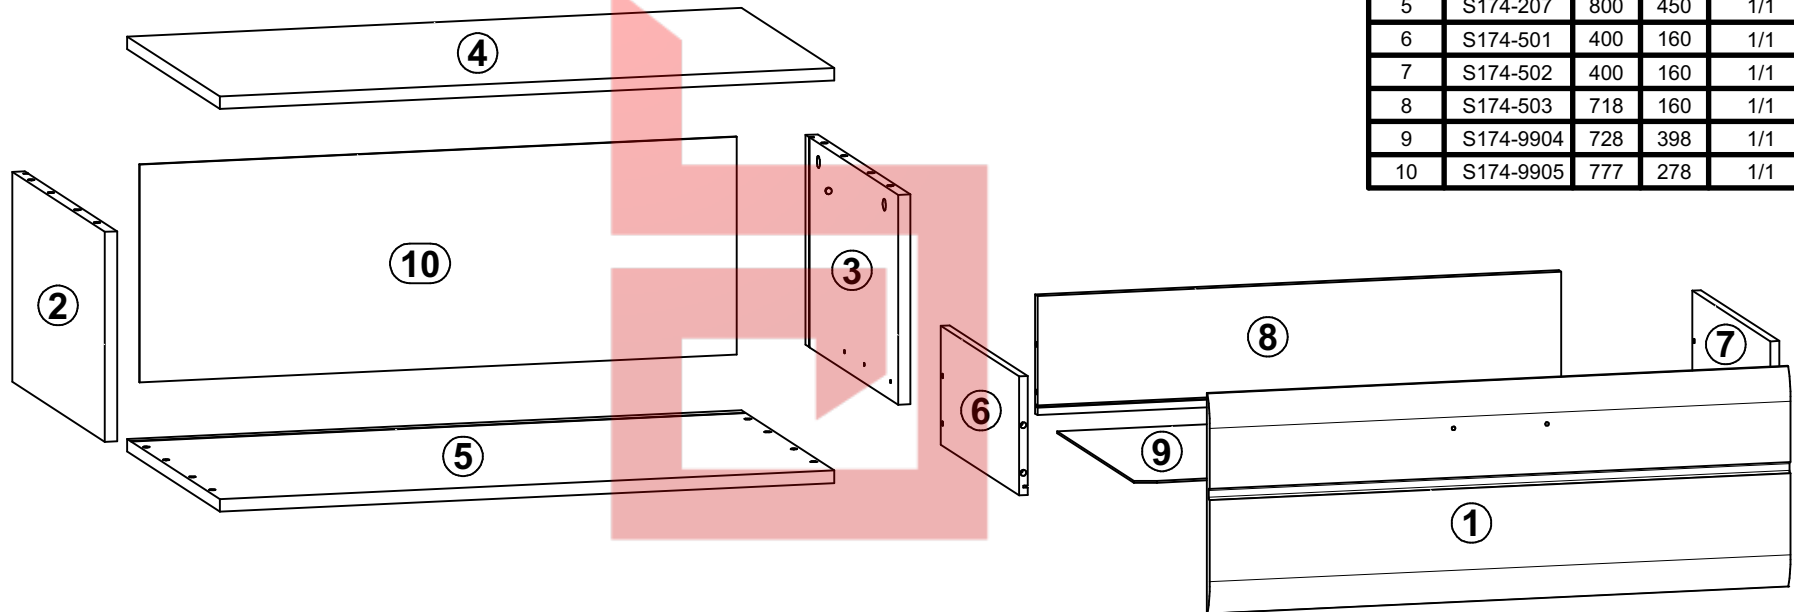

45 min

1 

2 

3

BRISTOL
• МАГАЗИН МЕБЛІВ •

6

BRISTOL
• МАГАЗИН МЕБЛІВ •

A	B	C (mm)		D
1	S174-004	796	296	1/1
2	S174-106	268	450	1/1
3	S174-107	268	450	1/1
4	S174-206	800	450	1/1
5	S174-207	800	450	1/1
6	S174-501	400	160	1/1
7	S174-502	400	160	1/1
8	S174-503	718	160	1/1
9	S174-9904	728	398	1/1
10	S174-9905	777	278	1/1