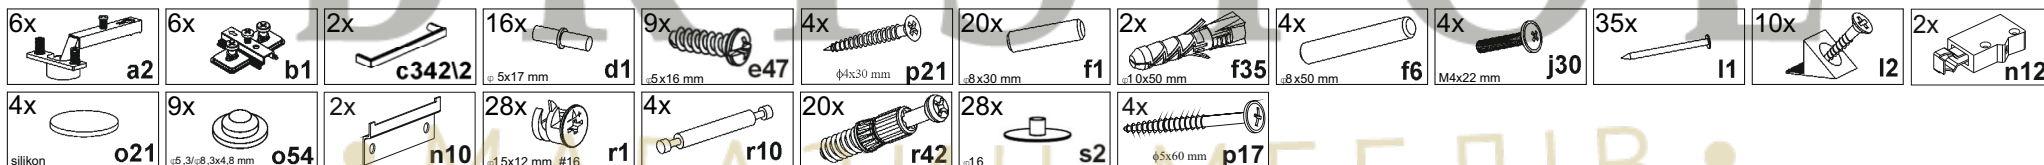

45 min

1 

2 

3

BRISTOL
• МАГАЗИН МЕБЛІВ •

6

BRISTOL
• МАГАЗИН МЕБЛІВ •

A	B	C (mm)		D
1	S174-004	796	296	1/1
2	S174-106	268	450	1/1
3	S174-107	268	450	1/1
4	S174-206	800	450	1/1
5	S174-207	800	450	1/1
6	S174-501	400	160	1/1
7	S174-502	400	160	1/1
8	S174-503	718	160	1/1
9	S174-9904	728	398	1/1
10	S174-9905	777	278	1/1

45 min

1 

2 

3

В Р І С Т О Л
• МА ГА З И Н М Е Б Л І В •

6

A	B	C (mm)		D
1	S174-008	1296	346	2/2
2	S174-1102	1284	350	1/2
3	S174-104	1267	331	1/2
4	S174-202	800	350	1/2
5	S174-304	767	331	1/2
6	S174-305	424	321	2/2
7	S174-306	424	321	2/2
8	S174-307	327	321	1/2
9	S174-551	233	200	1/2
10	S174-552	420	260	1/2
11	S174-703-01	900	350	1/2
12	S174-704	184	350	1/2
13	S174-7705	898	446	2/2
14	S174-7706	198	446	2/2
15	S174-7714	175	200	2/2
16	S174-9915	1285	437	2/2
17	S174-9916	1285	340	2/2
18	qc11v1	LED		1/2