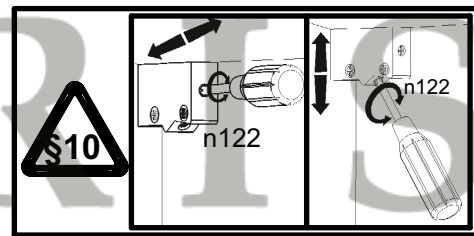

9

В РІС ТІС
• МАГАЗИН МЕБЛІВ •

A	B	C (mm)		D
1	S174-312A	1199	230	1/1
2	S174-401A	1200	150	1/1