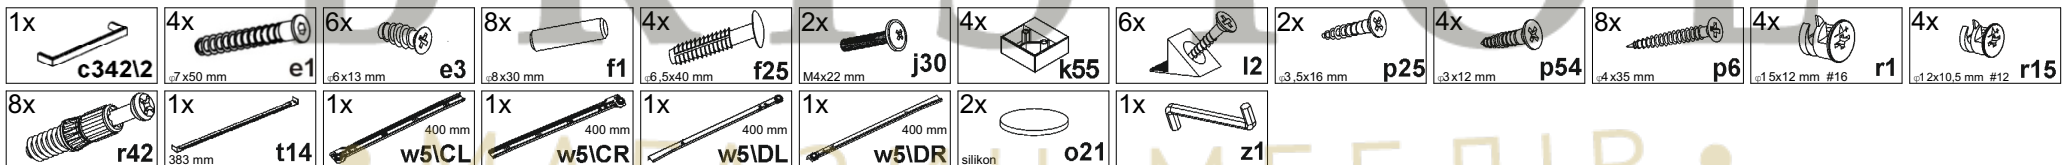

A	B	C (mm)		D
1	S174-008	1296	346	2/2
2	S174-103	1268	350	1/2
3	S174-105	1268	331	1/2
4	S174-202	800	350	1/2
5	S174-203	800	350	1/2
6	S174-305	424	321	2/2
7	S174-306	424	321	2/2
8	S174-307	327	321	1/2
9	S174-551	233	200	1/2
10	S174-552	420	260	1/2
11	S174-704	184	350	1/2
12	S174-705	884	350	1/2
13	S174-7705	898	446	2/2
14	S174-7706	198	446	2/2
15	S174-7714	175	200	2/2
16	S174-9913	1278	437	2/2
17	S174-9914	1278	340	2/2
18	qc11/1			1/2

1 

2 

В И С Т О Л

• МАГАЗИН МЕБЕЛЬ •

7

8

BRISTOL
• МАГАЗИН МЕБЛІВ •

A	B	C (mm)		D
1	S174-004	796	296	1/1
2	S174-106	268	450	1/1
3	S174-107	268	450	1/1
4	S174-206	800	450	1/1
5	S174-207	800	450	1/1
6	S174-501	400	160	1/1
7	S174-502	400	160	1/1
8	S174-503	718	160	1/1
9	S174-9904	728	398	1/1
10	S174-9905	777	278	1/1

45 min

1 

2 

3

BRISTOL
• МАГАЗИН МЕБЛІВ •

6

BRISTOL
• МАГАЗИН МЕБЛІВ •

A	B	C (mm)		D
1	S174-004	796	296	1/1
2	S174-106	268	450	1/1
3	S174-107	268	450	1/1
4	S174-206	800	450	1/1
5	S174-207	800	450	1/1
6	S174-501	400	160	1/1
7	S174-502	400	160	1/1
8	S174-503	718	160	1/1
9	S174-9904	728	398	1/1
10	S174-9905	777	278	1/1