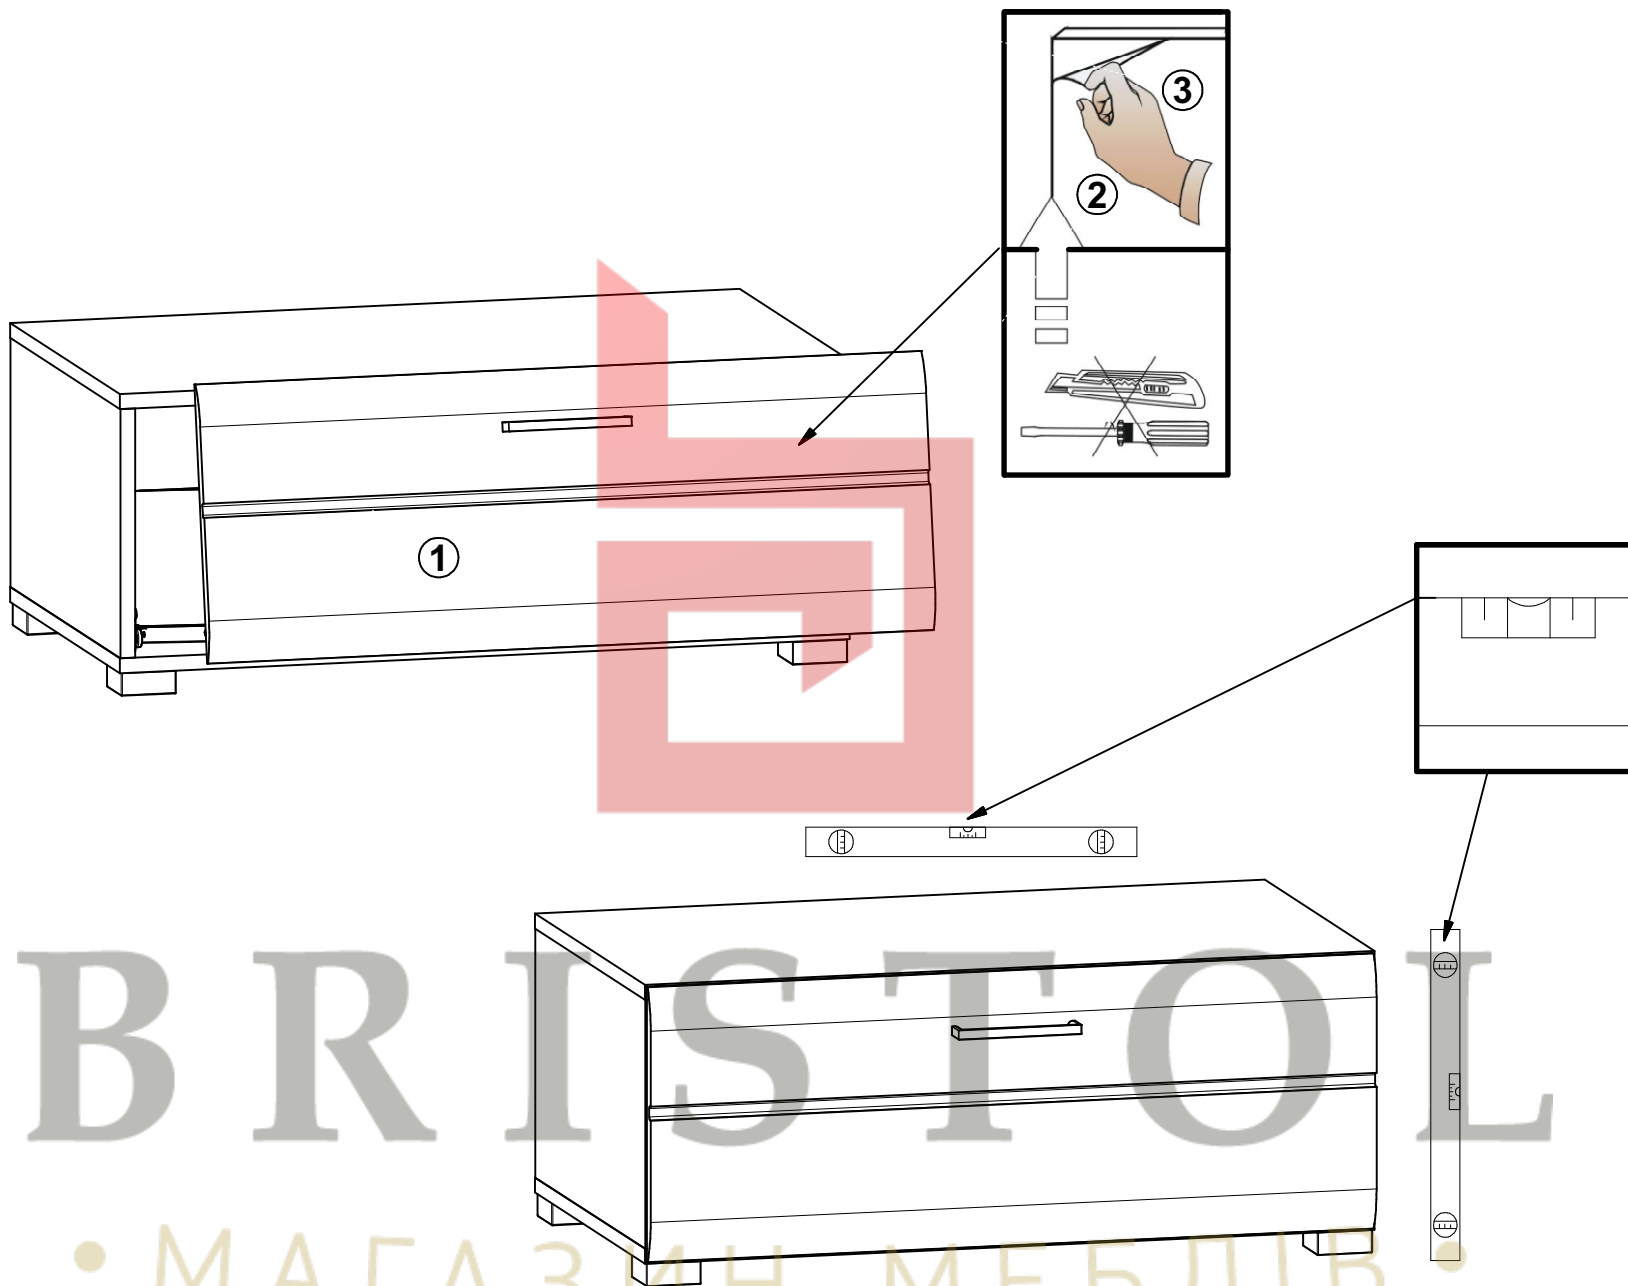

6

BRISTOL
• МАГАЗИН МЕБЛІВ •

A	B	C (mm)		D
1	S174-004	796	296	1/1
2	S174-106	268	450	1/1
3	S174-107	268	450	1/1
4	S174-206	800	450	1/1
5	S174-207	800	450	1/1
6	S174-501	400	160	1/1
7	S174-502	400	160	1/1
8	S174-503	718	160	1/1
9	S174-9904	728	398	1/1
10	S174-9905	777	278	1/1