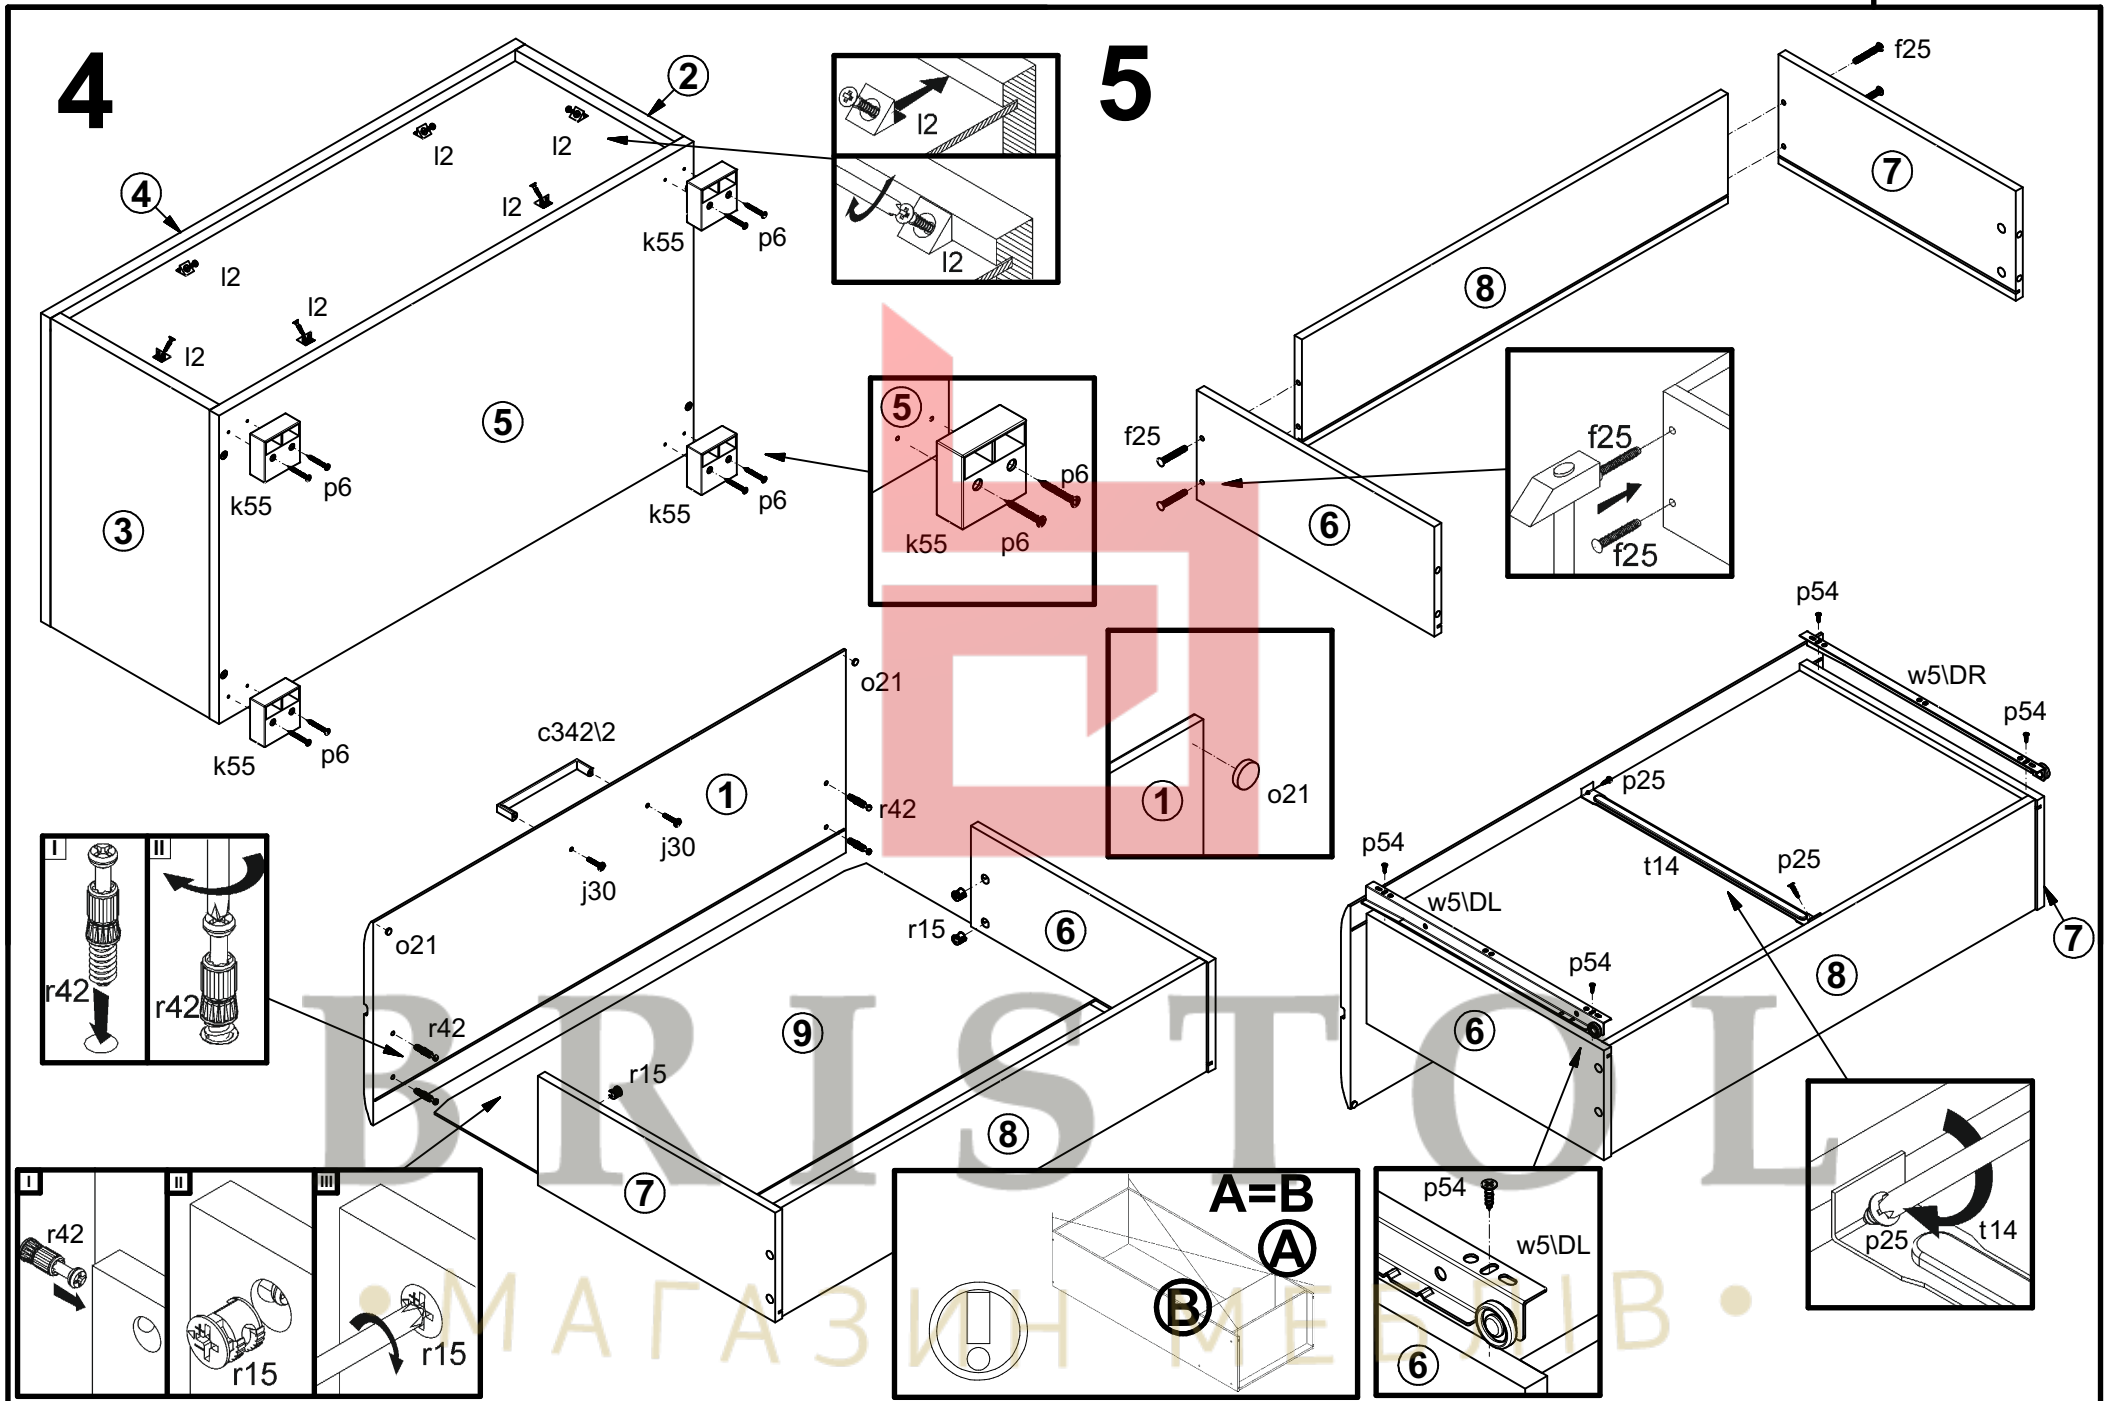

45 min

1 

2 

3

В Р І С Т О Л
• МА ГА З И Н М Е Б Л І В •

6

A	B	C (mm)		D
1	S174-008	1296	346	2/2
2	S174-1102	1284	350	1/2
3	S174-104	1267	331	1/2
4	S174-202	800	350	1/2
5	S174-304	767	331	1/2
6	S174-305	424	321	2/2
7	S174-306	424	321	2/2
8	S174-307	327	321	1/2
9	S174-551	233	200	1/2
10	S174-552	420	260	1/2
11	S174-703-01	900	350	1/2
12	S174-704	184	350	1/2
13	S174-7705	898	446	2/2
14	S174-7706	198	446	2/2
15	S174-7714	175	200	2/2
16	S174-9915	1285	437	2/2
17	S174-9916	1285	340	2/2
18	qc11v1	LED		1/2