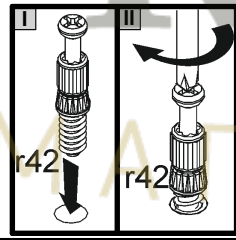

4

5

BRIKSTOL

МАГАЗИН МЕБЛІВ