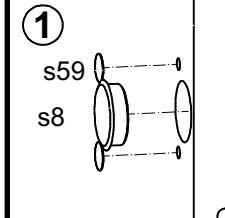

7

BRISTOL
МАШИН МЕБЕЛ