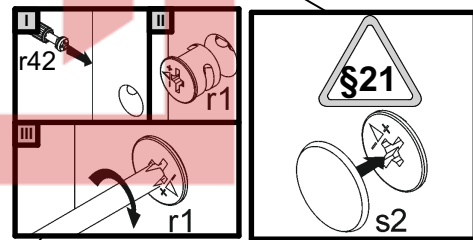

4

5

BRIKSTOL

МАГАЗИН МЕБЛІВ