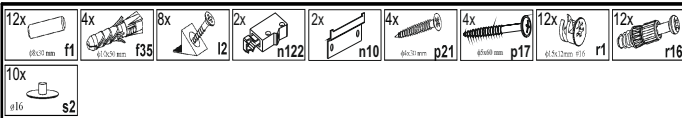

BRISTOL

• МАГАЗИН МЕБЛІВ •

S92-SFW 2W/12

JANGUS

10 15 41 WW

A	B	C	D	
1	S92-005	592	173	1/1
2	S92-1109	168	250	1/1
3	S92-1110	168	250	1/1
4	S92-111B	168	204	1/1
5	S92-206B	1200	250	1/1
6	S92-207B	1200	250	1/1
7	S92-905A	1177	178	1/1

1/3

P28-S92-SFW 2W\_12-M\_IN14

2/3

P28-S92-SFW 2W\_12-M\_IN14

3/3

P28-S92-SFW 2W\_12-M\_IN14

BRISTOL

• МАГАЗИН МЕБЛІВ •