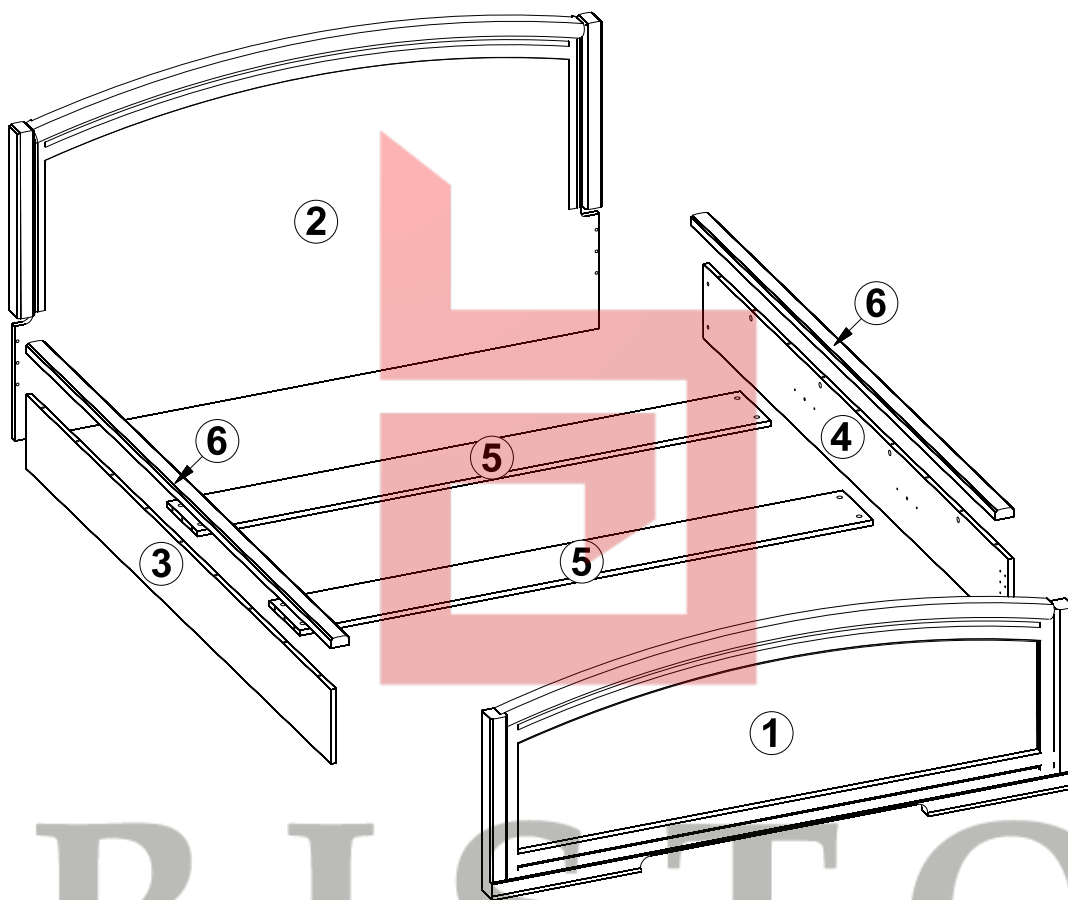

# ВІТА / ВИТА

Ліжко / Кровать - 160 (каркас)

A	B	C		D
1	VT1-012	1710	620	2/3
2	VT1-013	1710	1020	1/3
3	VT1-108	2000	220	3/3
4	VT1-109	2000	220	3/3
5	VT1-110	1677	200	3/3
6	VT1-520	2000	54	3/3

24x

Ø6,3x13 mm

**e2**

16x

Ø8x30mm

**f1**

5x

**k1**

2x

99x73x1,5

**n901**

16x

Ø15 #16

**r1**

4x

Ø10x13mm

**r5<sup>1</sup>**

4x

Ø6x54mm

**r5<sup>2</sup>**

16x

**r16**

8x

**s2**

1x

**z1**