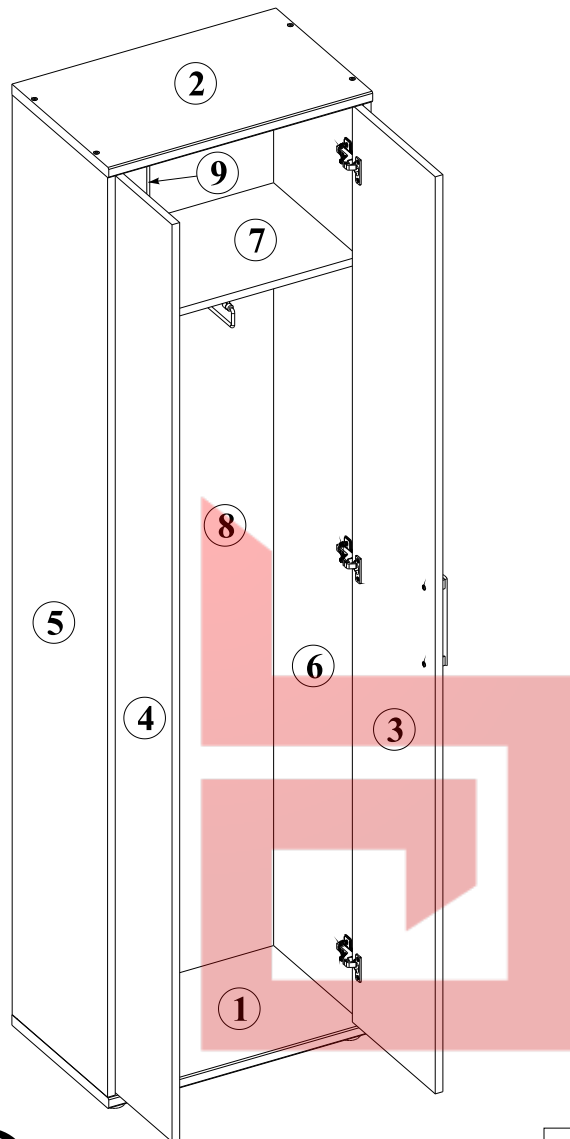

АРИ; ЕСМЕРАЛЬДА АРИ; ЭСМЕРАЛЬДА

Шафа
Шкаф **SZF2D**

УВАГА! Після завершення монтажу фасадів білий (чорний) глянець **ЗНЯТИ ЗАХИСНУ ПЛІВКУ!**

ВНИМАНИЕ! После завершения монтажа фасадов белый (черный) глянец **СНЯТЬ ЗАЩИТНУЮ ПЛЕНКУ!**

A	B	C	D
1	S19-258	551 x 350	1/1
2	S19-259	551 x 350	1/1
3	S19-057	1914 x 300	1/1
4	S19-058	1914 x 212	1/1
5	S19-1155	1920 x 345	1/1
6	S19-1156	1920 x 345	1/1
7	S19-3306	518 x 328	1/1
8	S19-984	1959 x 272	1/1
9	LH-1919	1919 x 14	1/1

φ15x12mm #16 r1 | 4x

r16 | 4x

φ4x20 mm p68 |
|---|---|--|---|---|---|--|--|---|

2

3