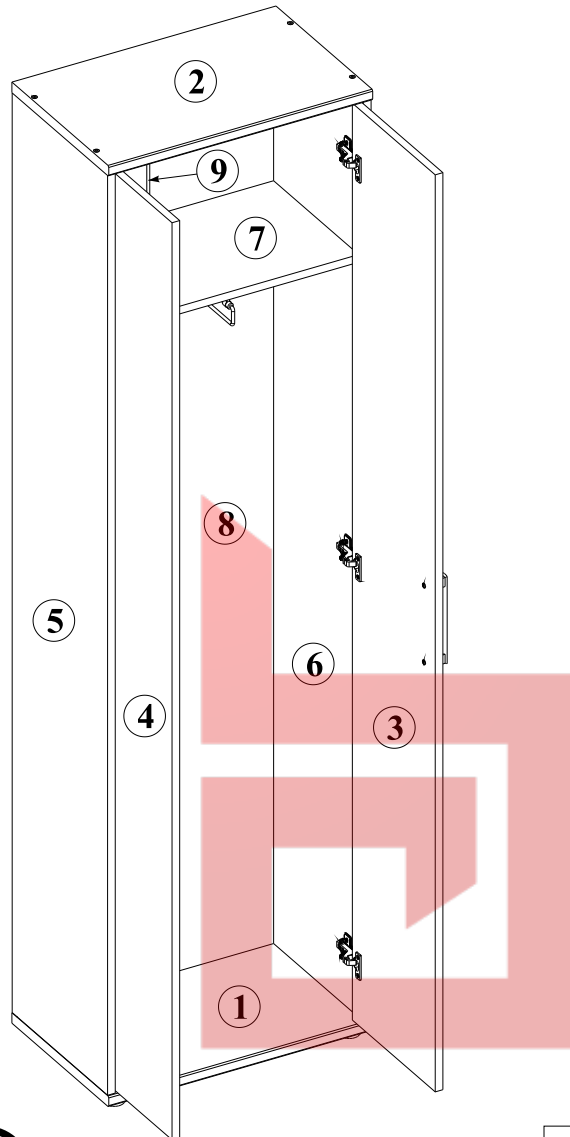

ARI; ЕСМЕРАЛЬДА АРИ; ЭСМЕРАЛЬДА

Шафа
Шкаф **SZF2D**

УВАГА! Після завершення монтажу фасадів білий (чорний) глянець **ЗНЯТИ ЗАХИСНУ ПЛІВКУ!**

ВНИМАНИЕ! После завершения монтажа фасадов белый (черный) глянец **СНЯТЬ ЗАЩИТНУЮ ПЛЕНКУ!**

A	B	C	D
1	S19-258	551 x 350	1/1
2	S19-259	551 x 350	1/1
3	S19-057	1914 x 300	1/1
4	S19-058	1914 x 212	1/1
5	S19-1155	1920 x 345	1/1
6	S19-1156	1920 x 345	1/1
7	S19-3306	518 x 328	1/1
8	S19-984	1959 x 272	1/1
9	LH-1919	1919 x 14	1/1

1

6x	6x	4x	1x	4x	12x	4x	4x	4x
b1	a1	k50	L-300 m6	φ3,5x13 mm p27	φ8x30 mm f1	φ15x12mm #16 r1	r16	φ4x20 mm p68

2

3

A	B	C	D
1	S19-0123	518 x 193	1/1
2	S19-0122	518 x 390	1/1
2a	S19-0122A	518 x 390	1/1
3	S19-1236	800 x 316	1/1
4	S19-1238	800 x 316	1/1
5	S19-1237	800 x 316	1/1
6	S19-260	1101 x 320	1/1
7	S19-261	1101 x 320	1/1
8	S19-5535/A	511 x 90	1/1
9	S19-5536/A	511 x 138	1/1
10	S19-5534	466 x 140	1/1
11	S19-5514	1095 x 315	1/1
12	S19-518	290 x 140	1/1
13	S19-519	290 x 140	1/1
14	S19-987	838 x 273	1/1
15	S19-9930	481 x 249	1/1
16	LH-799	799 x 14	1/1