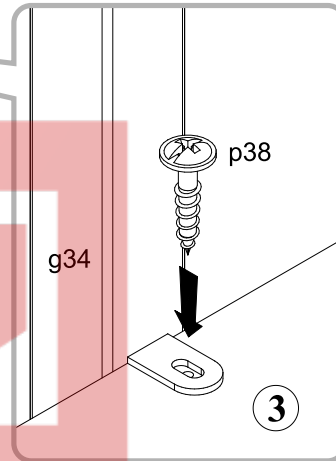

1

2

3

4

5

Прикріпити сегмент до стіни.
Прикріпіть сегмент к стене.

УВАГА! Після завершення монтажу фасадів білий (чорний) глянець **ЗНЯТИ ЗАХИСНУ ПЛІВКУ!**

ВНИМАНИЕ! После завершения монтажа фасадов белый (черный) глянец **СНЯТЬ ЗАЩИТНУЮ ПЛЕНКУ!**

АРИ; ЕСМЕРАЛЬДА АРИ; ЭСМЕРАЛЬДА

Дзеркало
Зеркало **LUS100**

A	B	C	D
1	S19-572	1000 x 670	1/1

1

2