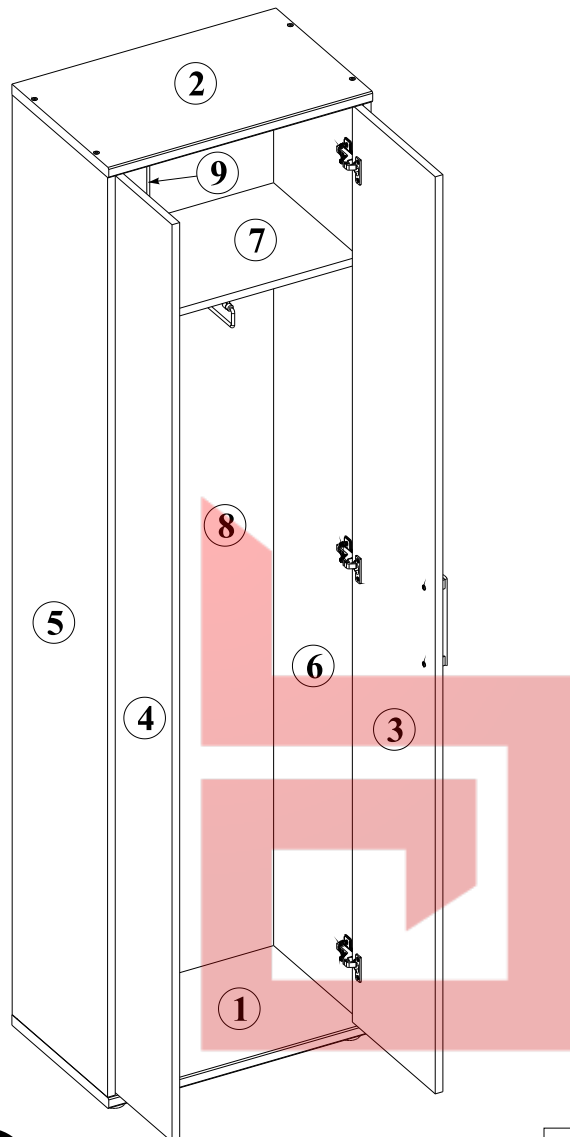

АРИ; ЕСМЕРАЛЬДА АРИ; ЭСМЕРАЛЬДА

Шафа
Шкаф **SZF2D**

УВАГА! Після завершення монтажу фасадів білий (чорний) глянець **ЗНЯТИ ЗАХИСНУ ПЛІВКУ!**

ВНИМАНИЕ! После завершения монтажа фасадов белый (черный) глянец **СНЯТЬ ЗАЩИТНУЮ ПЛЕНКУ!**

A	B	C	D
1	S19-258	551 x 350	1/1
2	S19-259	551 x 350	1/1
3	S19-057	1914 x 300	1/1
4	S19-058	1914 x 212	1/1
5	S19-1155	1920 x 345	1/1
6	S19-1156	1920 x 345	1/1
7	S19-3306	518 x 328	1/1
8	S19-984	1959 x 272	1/1
9	LH-1919	1919 x 14	1/1

1

- | | | | | | | | | |
|-----------|-----------|------------|-----------------|-----------------------|--------------------|------------------------|------------|---------------------|
| 6x
 | 6x
 | 4x
 | 1x
 | 4x
 | 12x
 | 4x
 | 4x
 | 4x
 |
| b1 | a1 | k50 | L-300 m6 | φ3,5x13 mm p27 | φ8x30 mm f1 | φ15x12mm #16 r1 | r16 | φ4x20 mm p68 |