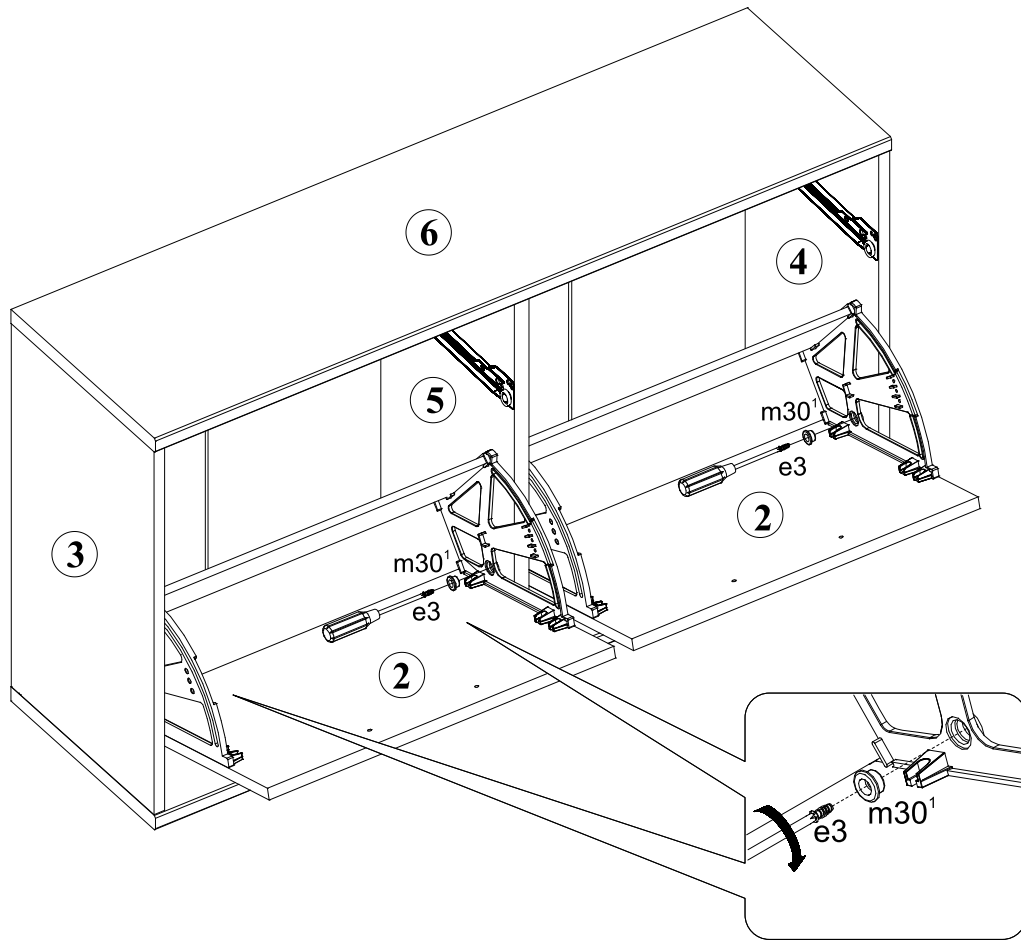

ЕСМЕРАЛЬДА / ЭСМЕРАЛЬДА

Тумба для взуття / Тумба для обуви
SBUT 2D2S

A	B	C	D
1	S19-0179	518 x 160	1/1
2	S19-0178	518 x 390	1/1
3	S19-1338	566 x 316	1/1
4	S19-1339	566 x 316	1/1
5	S19-1340	566 x 316	1/1
6	S19-257	1101 x 320	1/1
7	S19-5570	466 x 110	1/1
8	S19-516	250 x 110	1/1
9	S19-517	250 x 110	1/1
10	S19-5568	508 x 138	1/1
11	S19-5569	508 x 90	1/1
12	S19-9996	605 x 273	1/1
13	S19-9995	605 x 273	1/1
14	S19-981	605 x 273	1/1
15	S19-9994	481 x 249	1/1
16	LH-565	565 x 14	1/1

2 

3

4

5

8

9

10

11