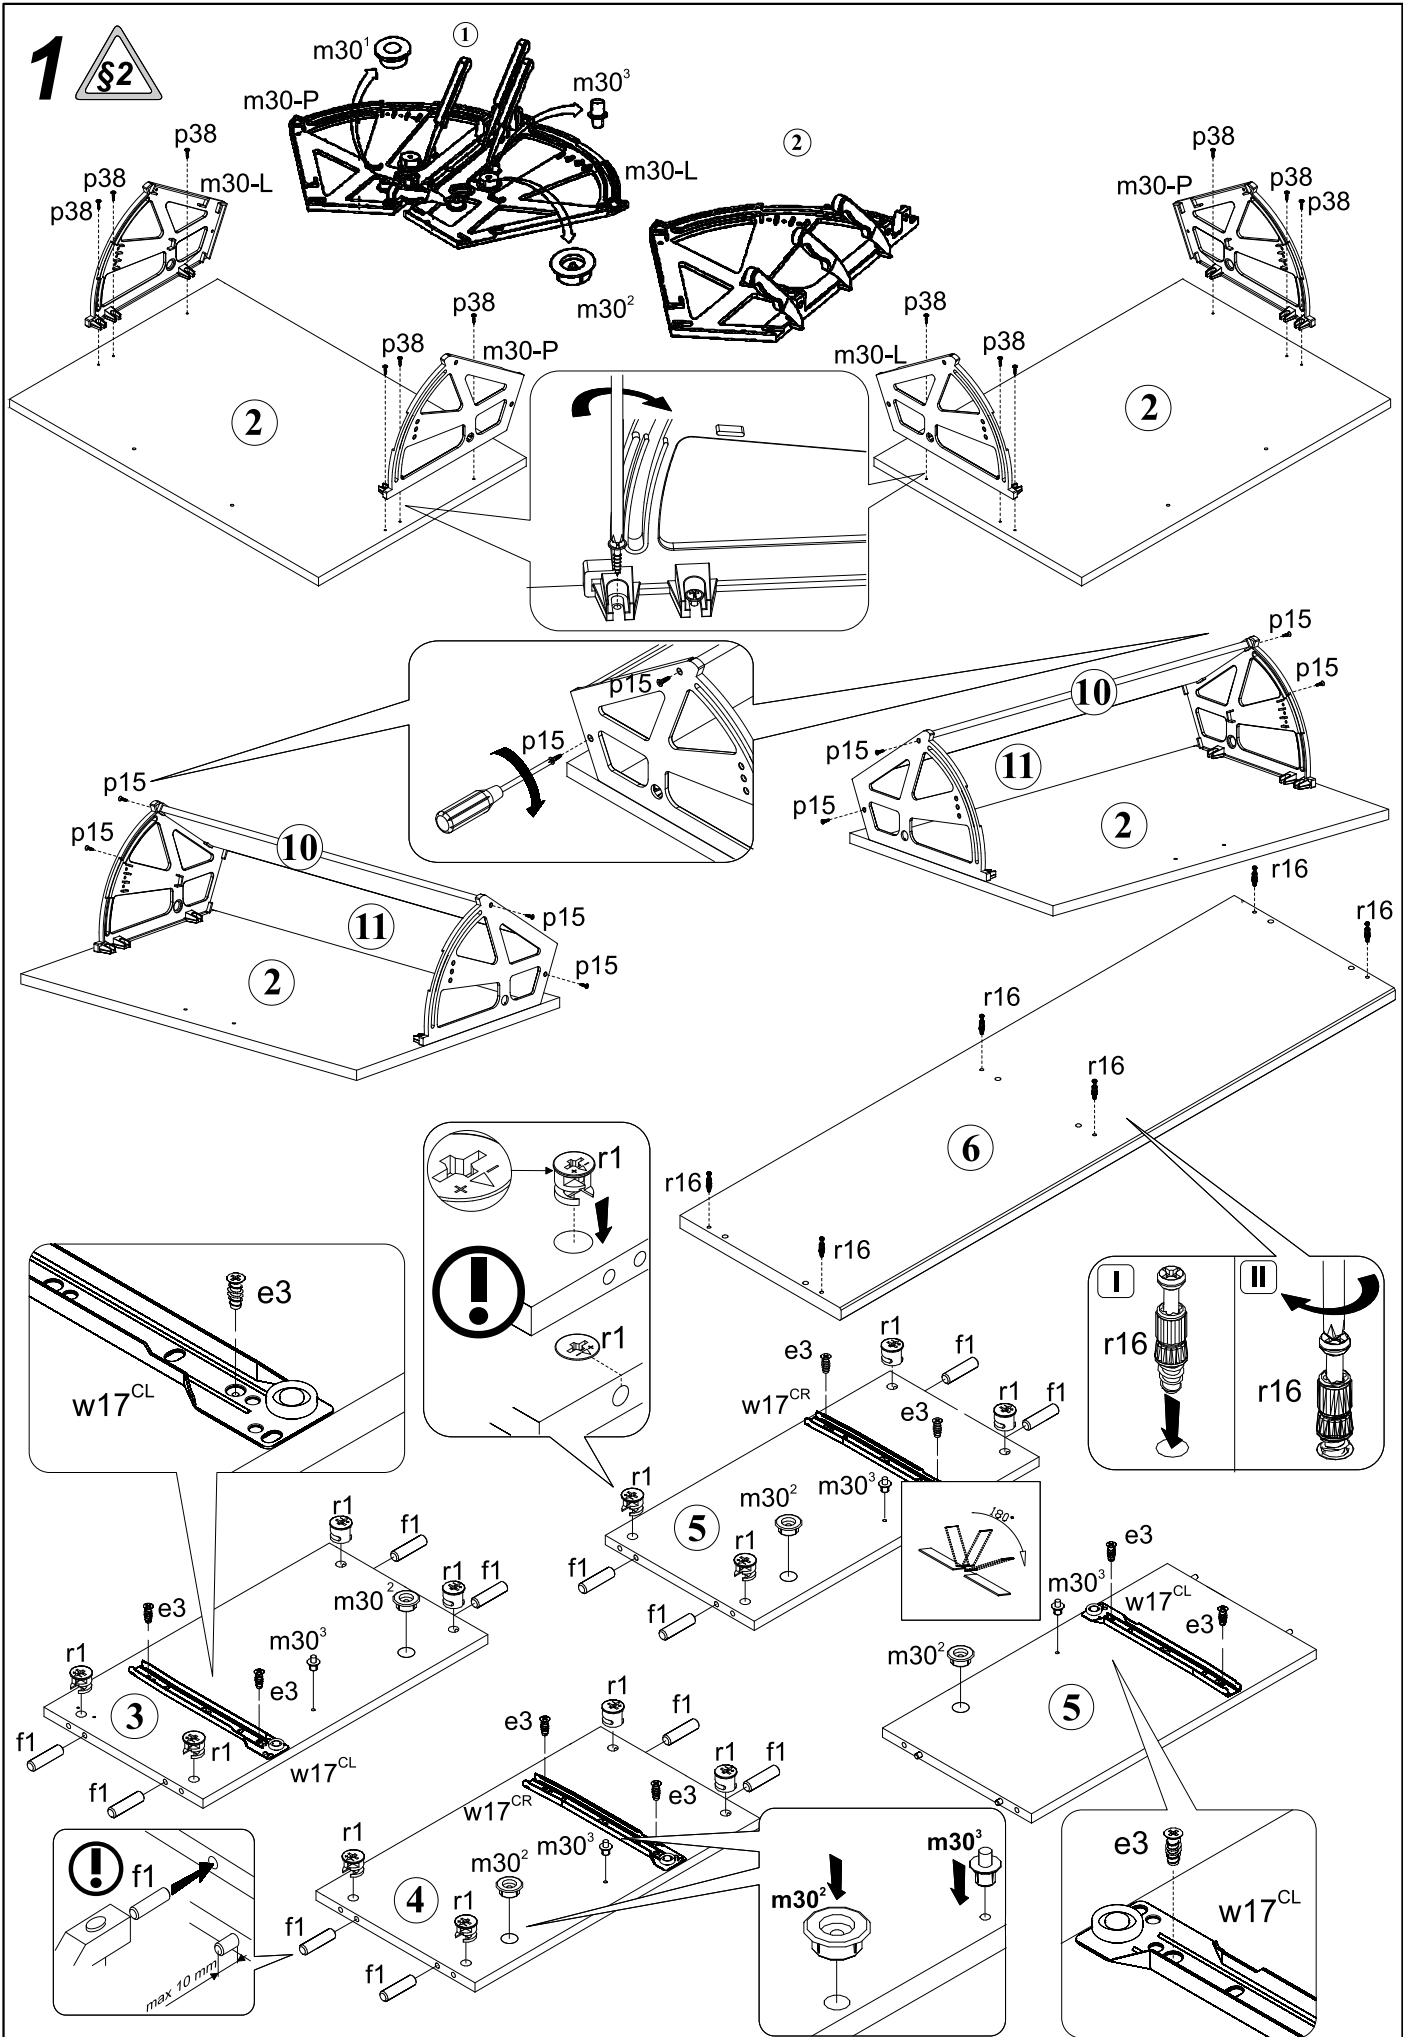

ЕСМЕРАЛЬДА / ЭСМЕРАЛЬДА

Тумба для взуття / Тумба для обуви
SBUT 2D2S

A	B	C	D
1	S19-0179	518 x 160	1/1
2	S19-0178	518 x 390	1/1
3	S19-1338	566 x 316	1/1
4	S19-1339	566 x 316	1/1
5	S19-1340	566 x 316	1/1
6	S19-257	1101 x 320	1/1
7	S19-5570	466 x 110	1/1
8	S19-516	250 x 110	1/1
9	S19-517	250 x 110	1/1
10	S19-5568	508 x 138	1/1
11	S19-5569	508 x 90	1/1
12	S19-9996	605 x 273	1/1
13	S19-9995	605 x 273	1/1
14	S19-981	605 x 273	1/1
15	S19-9994	481 x 249	1/1
16	LH-565	565 x 14	1/1

2 

3

4

5

8

9

10

11