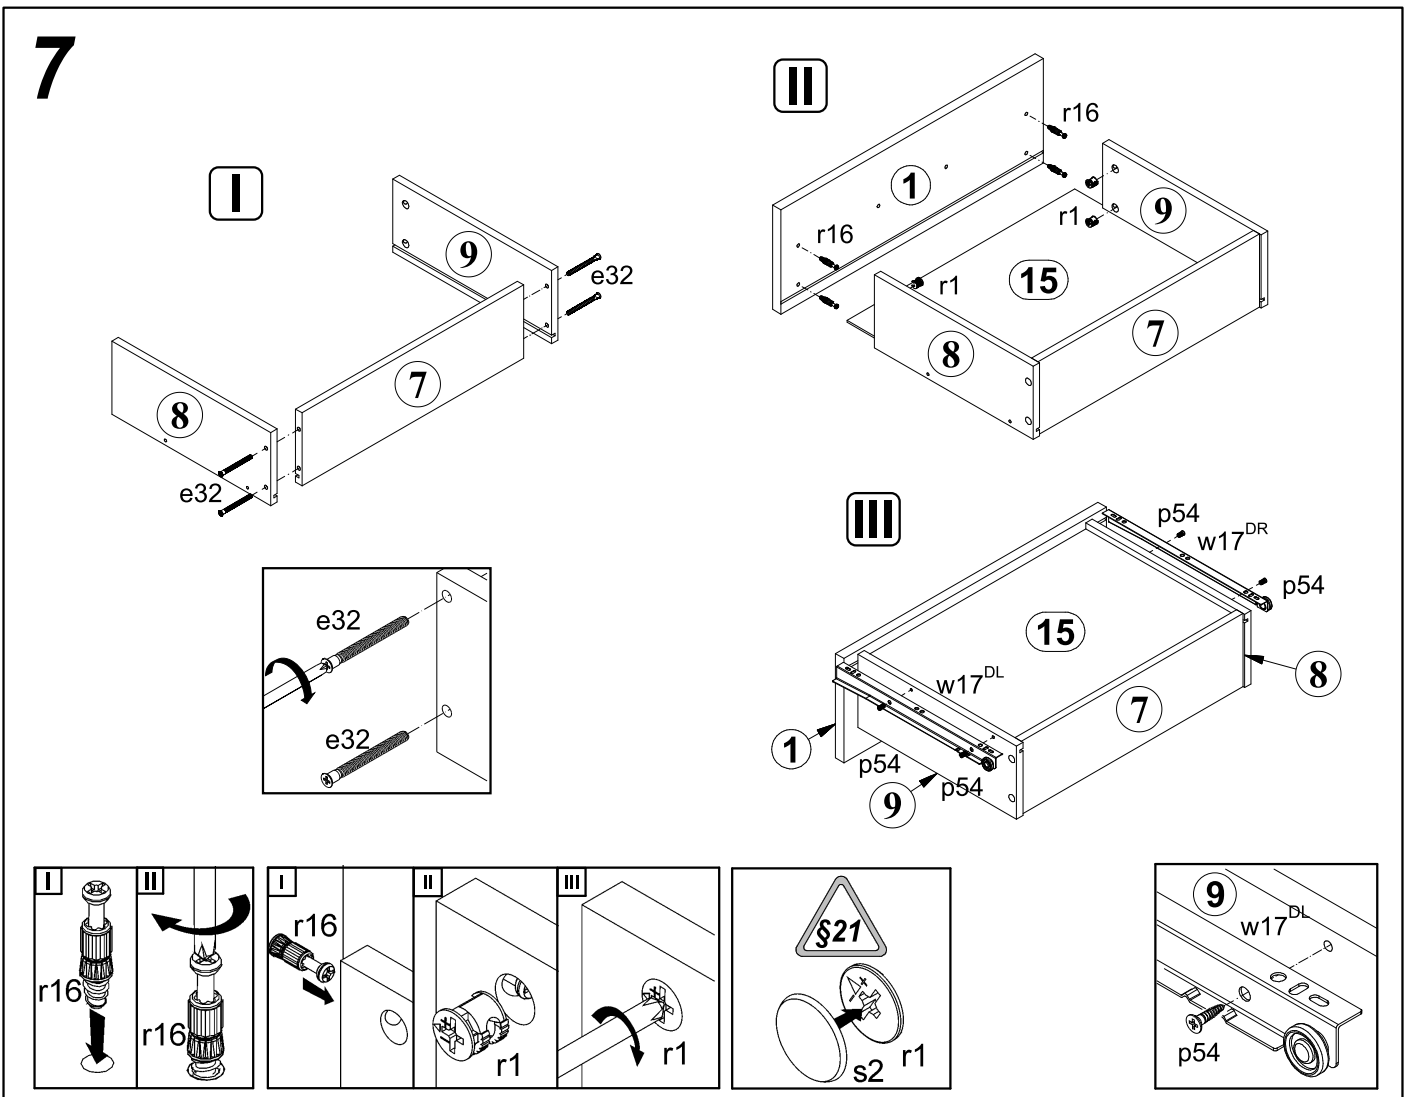

ЕСМЕРАЛЬДА / ЭСМЕРАЛЬДА

Тумба для взуття / Тумба для обуви
SBUT 2D2S

A	B	C	D
1	S19-0179	518 x 160	1/1
2	S19-0178	518 x 390	1/1
3	S19-1338	566 x 316	1/1
4	S19-1339	566 x 316	1/1
5	S19-1340	566 x 316	1/1
6	S19-257	1101 x 320	1/1
7	S19-5570	466 x 110	1/1
8	S19-516	250 x 110	1/1
9	S19-517	250 x 110	1/1
10	S19-5568	508 x 138	1/1
11	S19-5569	508 x 90	1/1
12	S19-9996	605 x 273	1/1
13	S19-9995	605 x 273	1/1
14	S19-981	605 x 273	1/1
15	S19-9994	481 x 249	1/1
16	LH-565	565 x 14	1/1

2 

3

4

5

8

9

10

11