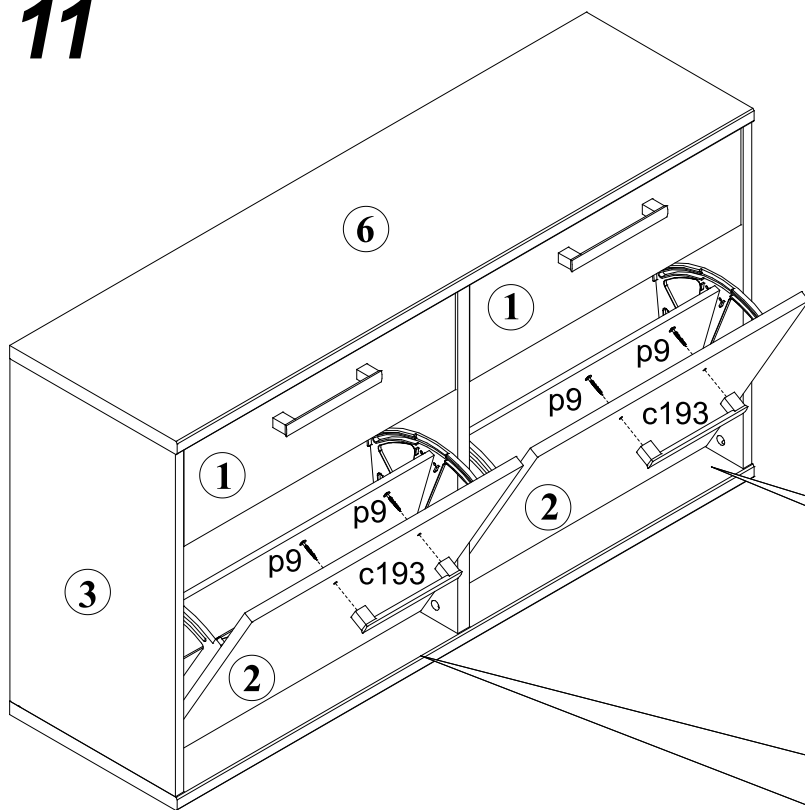

ЕСМЕРАЛЬДА / ЭСМЕРАЛЬДА

Тумба для взуття / Тумба для обуви
SBUT 2D2S

A	B	C	D
1	S19-0179	518 x 160	1/1
2	S19-0178	518 x 390	1/1
3	S19-1338	566 x 316	1/1
4	S19-1339	566 x 316	1/1
5	S19-1340	566 x 316	1/1
6	S19-257	1101 x 320	1/1
7	S19-5570	466 x 110	1/1
8	S19-516	250 x 110	1/1
9	S19-517	250 x 110	1/1
10	S19-5568	508 x 138	1/1
11	S19-5569	508 x 90	1/1
12	S19-9996	605 x 273	1/1
13	S19-9995	605 x 273	1/1
14	S19-981	605 x 273	1/1
15	S19-9994	481 x 249	1/1
16	LH-565	565 x 14	1/1

2 

3

4

5

8

9

10

11