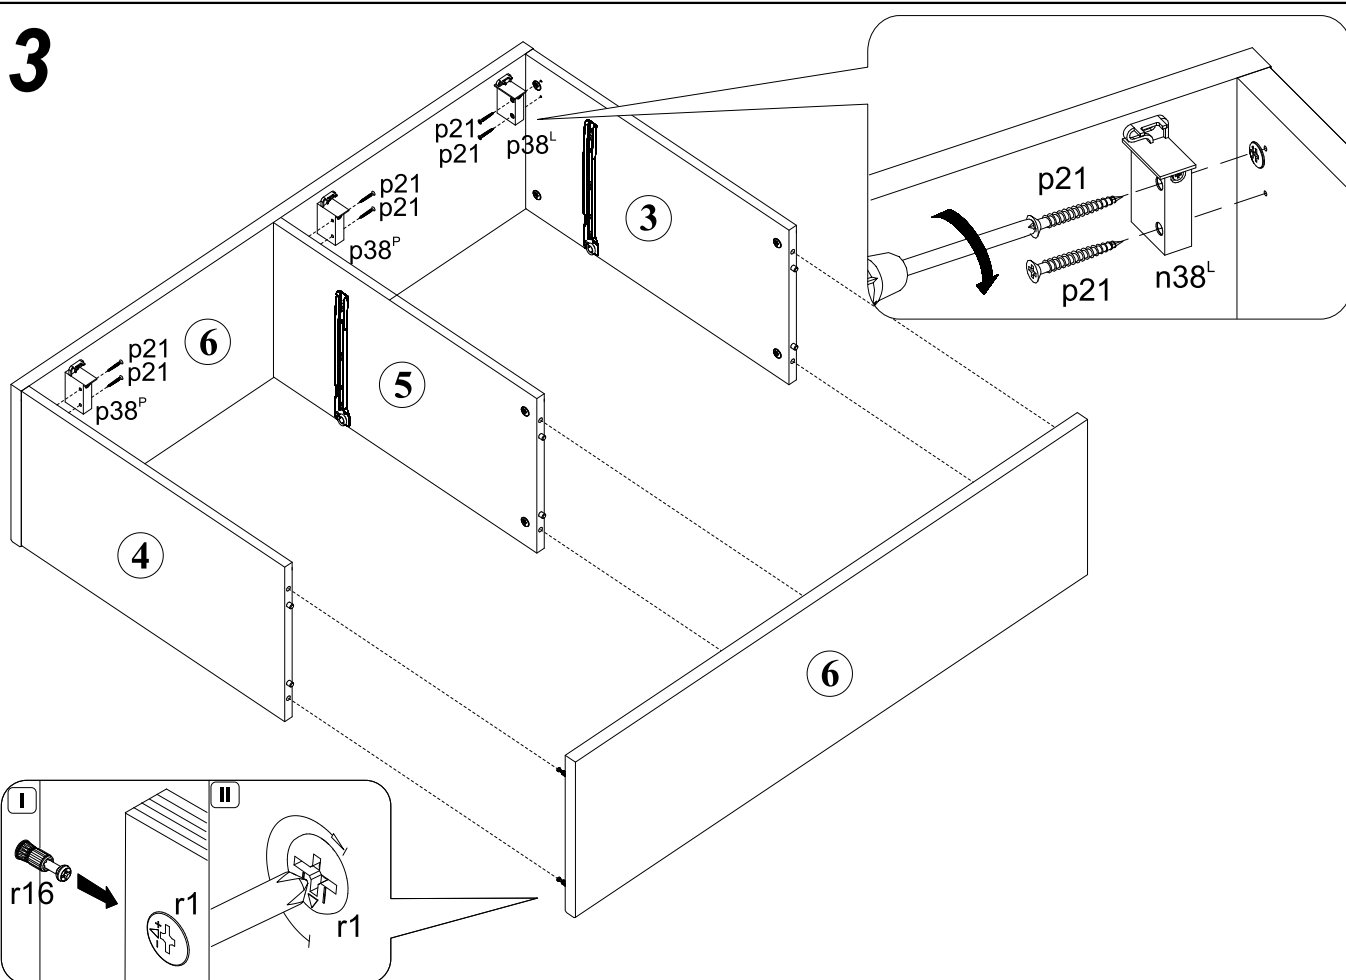

ЕСМЕРАЛЬДА / ЭСМЕРАЛЬДА

Тумба для взуття / Тумба для обуви
SBUT 2D2S

A	B	C	D
1	S19-0179	518 x 160	1/1
2	S19-0178	518 x 390	1/1
3	S19-1338	566 x 316	1/1
4	S19-1339	566 x 316	1/1
5	S19-1340	566 x 316	1/1
6	S19-257	1101 x 320	1/1
7	S19-5570	466 x 110	1/1
8	S19-516	250 x 110	1/1
9	S19-517	250 x 110	1/1
10	S19-5568	508 x 138	1/1
11	S19-5569	508 x 90	1/1
12	S19-9996	605 x 273	1/1
13	S19-9995	605 x 273	1/1
14	S19-981	605 x 273	1/1
15	S19-9994	481 x 249	1/1
16	LH-565	565 x 14	1/1

2 

3

4

5

8

9

10

11