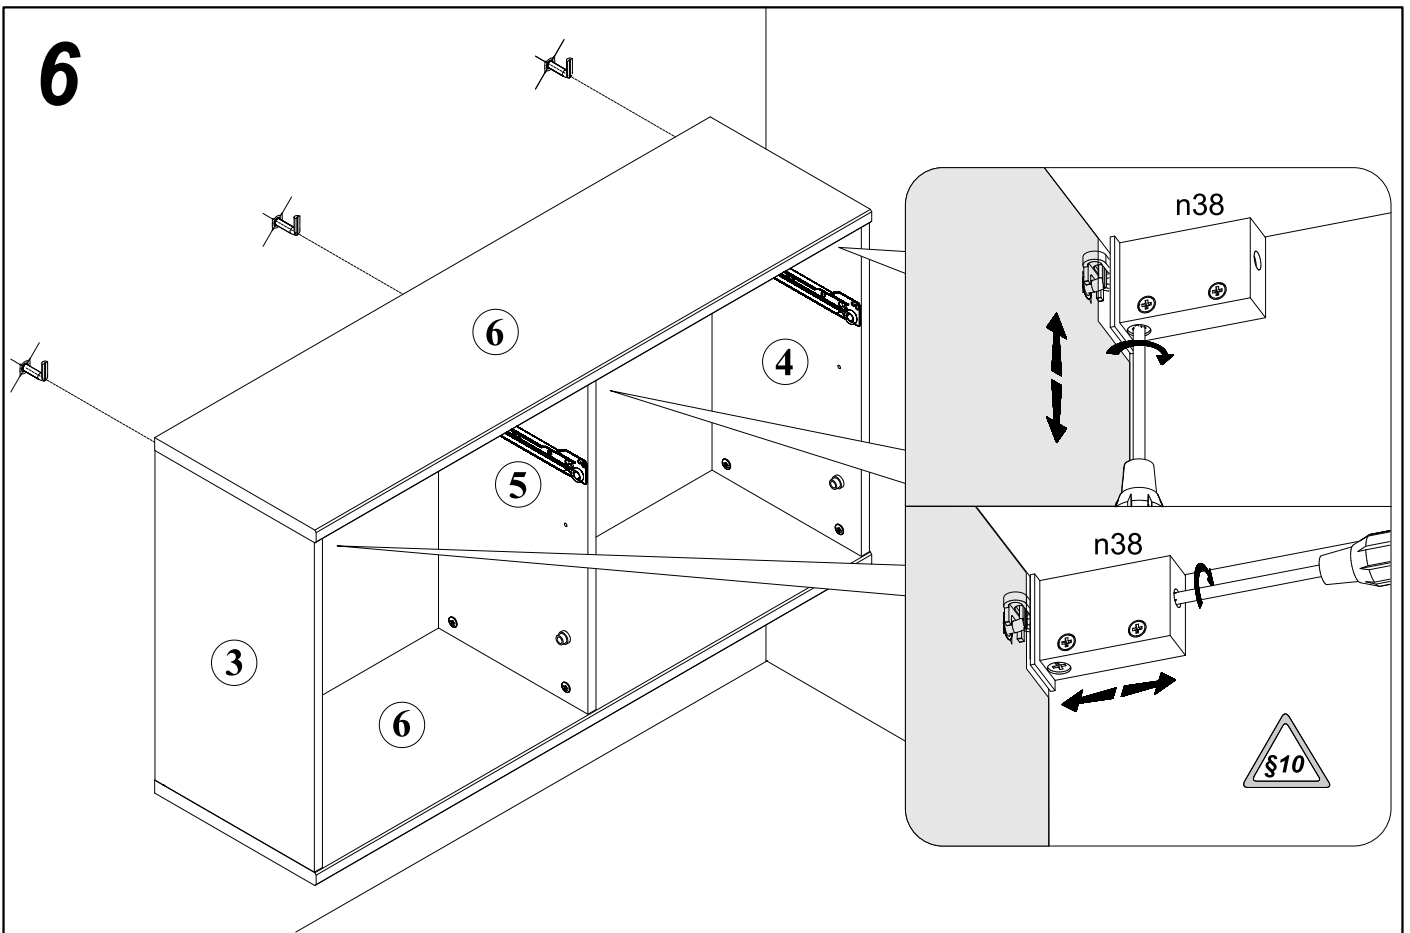

ЕСМЕРАЛЬДА / ЭСМЕРАЛЬДА

Тумба для взуття / Тумба для обуви
SBUT 2D2S

A	B	C	D
1	S19-0179	518 x 160	1/1
2	S19-0178	518 x 390	1/1
3	S19-1338	566 x 316	1/1
4	S19-1339	566 x 316	1/1
5	S19-1340	566 x 316	1/1
6	S19-257	1101 x 320	1/1
7	S19-5570	466 x 110	1/1
8	S19-516	250 x 110	1/1
9	S19-517	250 x 110	1/1
10	S19-5568	508 x 138	1/1
11	S19-5569	508 x 90	1/1
12	S19-9996	605 x 273	1/1
13	S19-9995	605 x 273	1/1
14	S19-981	605 x 273	1/1
15	S19-9994	481 x 249	1/1
16	LH-565	565 x 14	1/1

2 

3

4

5

8

9

10

11