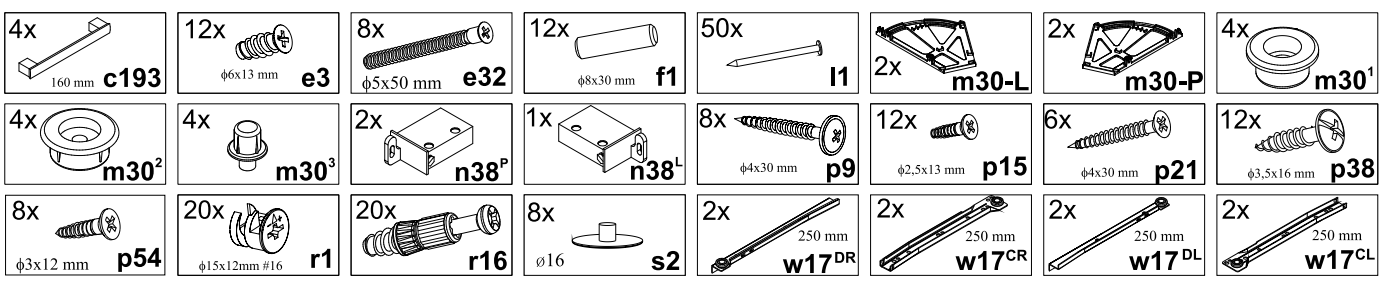

ЕСМЕРАЛЬДА / ЭСМЕРАЛЬДА

Тумба для взуття / Тумба для обуви
SBUT 2D2S

A	B	C	D
1	S19-0179	518 x 160	1/1
2	S19-0178	518 x 390	1/1
3	S19-1338	566 x 316	1/1
4	S19-1339	566 x 316	1/1
5	S19-1340	566 x 316	1/1
6	S19-257	1101 x 320	1/1
7	S19-5570	466 x 110	1/1
8	S19-516	250 x 110	1/1
9	S19-517	250 x 110	1/1
10	S19-5568	508 x 138	1/1
11	S19-5569	508 x 90	1/1
12	S19-9996	605 x 273	1/1
13	S19-9995	605 x 273	1/1
14	S19-981	605 x 273	1/1
15	S19-9994	481 x 249	1/1
16	LH-565	565 x 14	1/1

2 

3

4

5

8

9

10

11