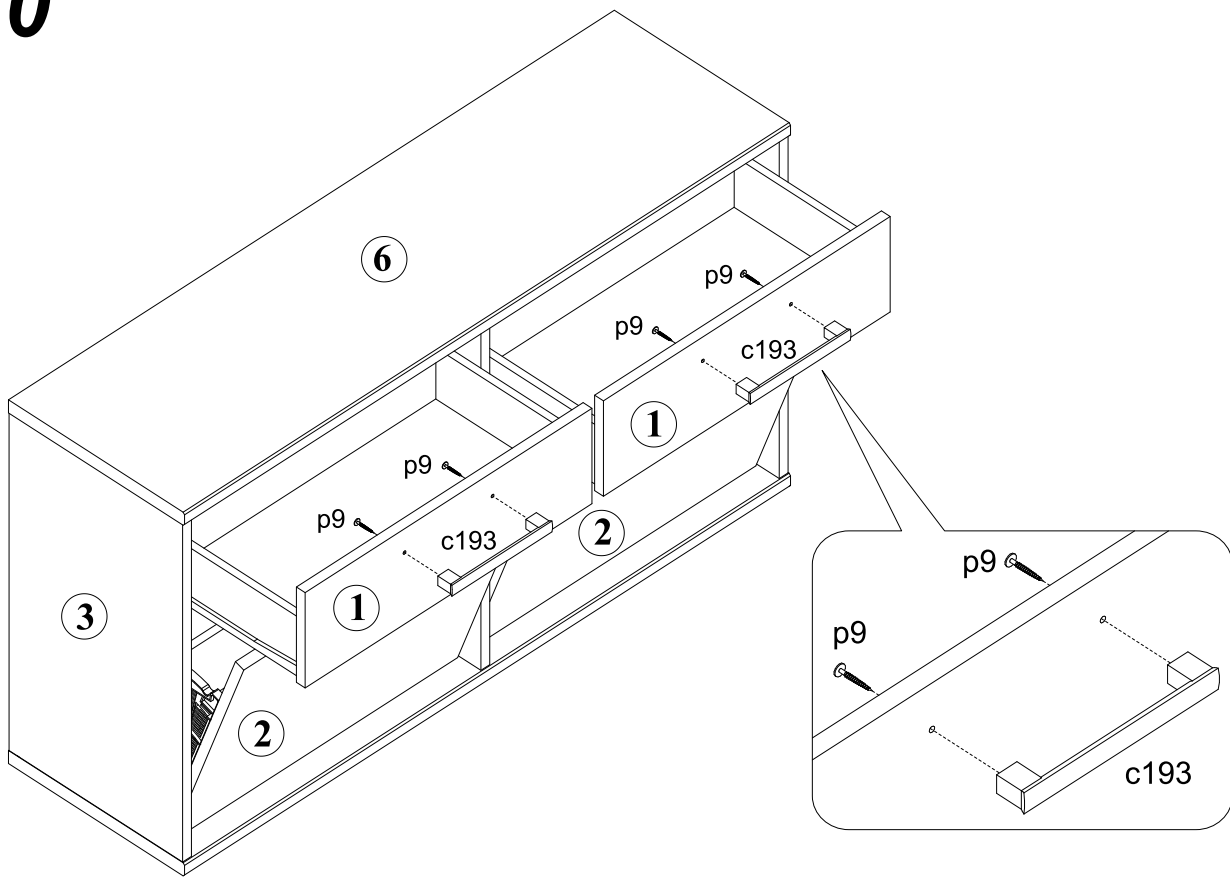

ЕСМЕРАЛЬДА / ЭСМЕРАЛЬДА

Тумба для взуття / Тумба для обуви
SBUT 2D2S

A	B	C	D
1	S19-0179	518 x 160	1/1
2	S19-0178	518 x 390	1/1
3	S19-1338	566 x 316	1/1
4	S19-1339	566 x 316	1/1
5	S19-1340	566 x 316	1/1
6	S19-257	1101 x 320	1/1
7	S19-5570	466 x 110	1/1
8	S19-516	250 x 110	1/1
9	S19-517	250 x 110	1/1
10	S19-5568	508 x 138	1/1
11	S19-5569	508 x 90	1/1
12	S19-9996	605 x 273	1/1
13	S19-9995	605 x 273	1/1
14	S19-981	605 x 273	1/1
15	S19-9994	481 x 249	1/1
16	LH-565	565 x 14	1/1

2 

3

4

5

8

9

10

11