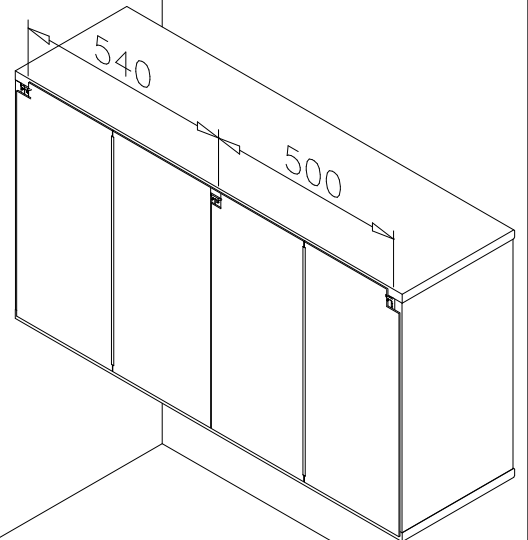

ЕСМЕРАЛЬДА / ЭСМЕРАЛЬДА

Тумба для взуття / Тумба для обуви
SBUT 2D2S

A	B	C	D
1	S19-0179	518 x 160	1/1
2	S19-0178	518 x 390	1/1
3	S19-1338	566 x 316	1/1
4	S19-1339	566 x 316	1/1
5	S19-1340	566 x 316	1/1
6	S19-257	1101 x 320	1/1
7	S19-5570	466 x 110	1/1
8	S19-516	250 x 110	1/1
9	S19-517	250 x 110	1/1
10	S19-5568	508 x 138	1/1
11	S19-5569	508 x 90	1/1
12	S19-9996	605 x 273	1/1
13	S19-9995	605 x 273	1/1
14	S19-981	605 x 273	1/1
15	S19-9994	481 x 249	1/1
16	LH-565	565 x 14	1/1

2 

3

4

5

8

9

10

11