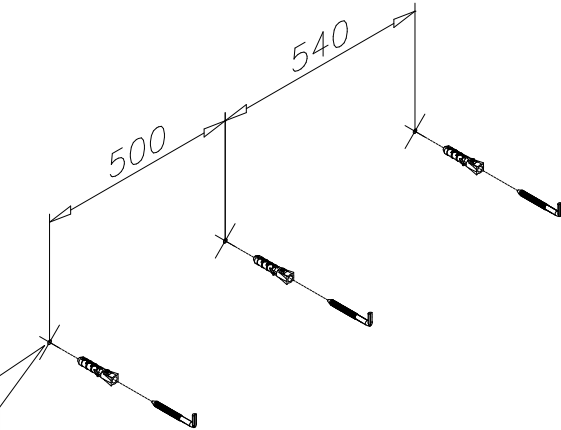

ЕСМЕРАЛЬДА / ЭСМЕРАЛЬДА

Тумба для взуття / Тумба для обуви
SBUT 2D2S

A	B	C	D
1	S19-0179	518 x 160	1/1
2	S19-0178	518 x 390	1/1
3	S19-1338	566 x 316	1/1
4	S19-1339	566 x 316	1/1
5	S19-1340	566 x 316	1/1
6	S19-257	1101 x 320	1/1
7	S19-5570	466 x 110	1/1
8	S19-516	250 x 110	1/1
9	S19-517	250 x 110	1/1
10	S19-5568	508 x 138	1/1
11	S19-5569	508 x 90	1/1
12	S19-9996	605 x 273	1/1
13	S19-9995	605 x 273	1/1
14	S19-981	605 x 273	1/1
15	S19-9994	481 x 249	1/1
16	LH-565	565 x 14	1/1

2 

3

4

5

8

9

10

11