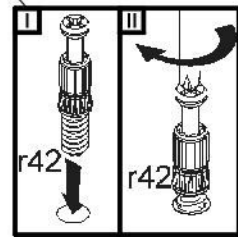

BRISTOL

КОМ2D1S/10/7

МАГАЗИН МЕБЛІВ

A	B	C (mm)		D
1	M129-004-01	301	759	1/1
2	M129-005	606	163	1/1
3	M129-106A	931	377	1/1
4	M129-107A	931	377	1/1
5	M129-108	166	357	1/1
6	M129-109	166	357	1/1
7	M129-202	741	400	1/1
8	M129-205	741	400	1/1
9	M129-302	707	357	1/1
10	M129-501	300	120	1/1
11	M129-502	300	120	1/1
12	M129-503	573	107	1/1
13	M129-573-01	931	64	1/1
14	M129-901	583	308	1/1
15	M129-952	941	358	1/1
16	LH-930	930	14	1/1

BRISTOL

4x a99	4x b43	3x c345	8x d1	4x e1	8x e2	4x e3	20x f1	4x e32	6x j30	4x k55	10x l2	2x o21
1x p25	1x p35	6x p38	8x p6	16x r1	4x r15	20x r42	1x t25	1x w79L	1x w79P	1x z1	1x n26/1	8x p51

1 §2

2 §6

• МАГАЗИН МЕБЛІВ •