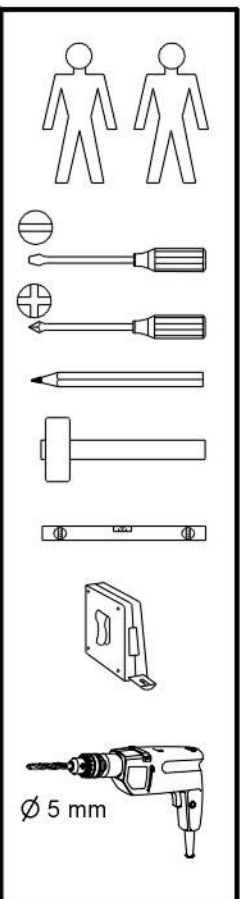

- UA** Інструкція монтажу
- RU** Инструкция монтажа
- KZ** Құрастыру нұсқаулығы
- D** Montageanleitung
- NL** Handleiding voor de montage
- TR** Montaj talimatı
- FR** Instructions de montage
- CZ** Montážní návod
- HU** Összeszerelési útmutató
- GB** Assembly instructions
- PL** Instrukcja montażu
- IT** Istruzioni di montaggio
- RO** Instrucțiuni de asamblare
- SK** Montážny návod

BRISTOL

КОМ2D1S/10/7

МАГАЗИН МЕБЛІВ

A	B	C (mm)		D
1	M129-004-01	301	759	1/1
2	M129-005	606	163	1/1
3	M129-106A	931	377	1/1
4	M129-107A	931	377	1/1
5	M129-108	166	357	1/1
6	M129-109	166	357	1/1
7	M129-202	741	400	1/1
8	M129-205	741	400	1/1
9	M129-302	707	357	1/1
10	M129-501	300	120	1/1
11	M129-502	300	120	1/1
12	M129-503	573	107	1/1
13	M129-573-01	931	64	1/1
14	M129-901	583	308	1/1
15	M129-952	941	358	1/1
16	LH-930	930	14	1/1

BRISTOL

4x a99	4x b43	3x c345	8x d1	4x e1	8x e2	4x e3	20x f1	4x e32	6x j30	4x k55	10x l2	2x o21
1x p25	1x p35	6x p38	8x p6	16x r1	4x r15	20x r42	1x t25	1x w79L	1x w79P	1x z1	1x n26/1	8x p51

1 §2

2 §6

• МАГАЗИН МЕБЛІВ •