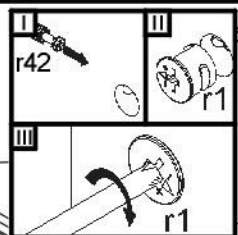

1 §2

2 §6

• МАГАЗИН МЕБЛІВ •