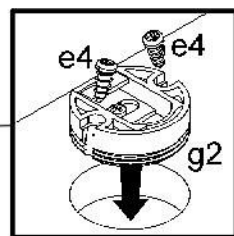

1 §2 §6

2

3

BRISTOL

МАГАЗИН МЕБЛІВ