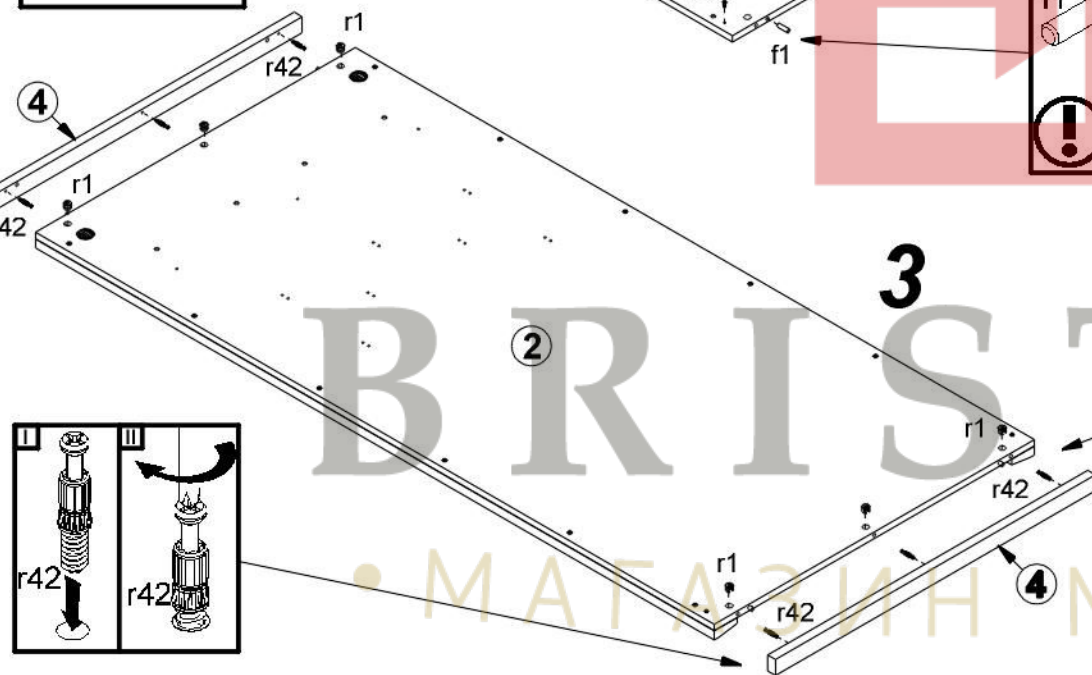

1 §2 §6

2

3

BRISTOL

МАГАЗИН МЕБЛІВ