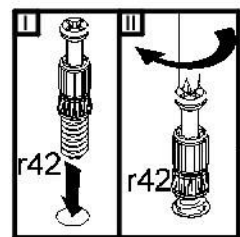

1 §2 §6

2

3

BRISTOL

МАГАЗИН МЕБЛІВ