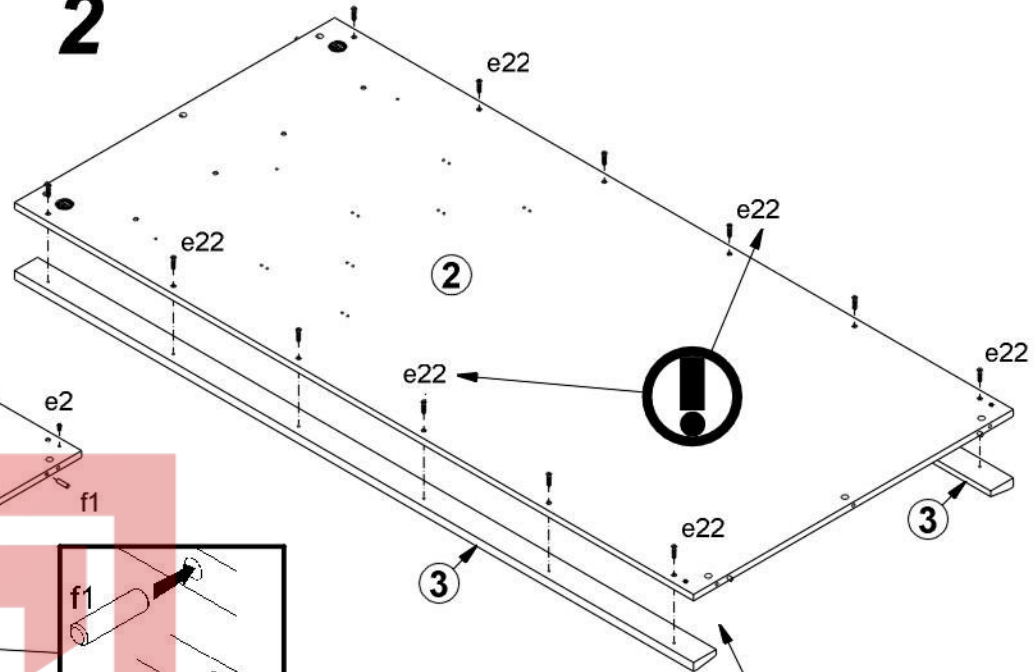

1 §2 §6

2

3

BRISTOL

МАГАЗИН МЕБЛІВ