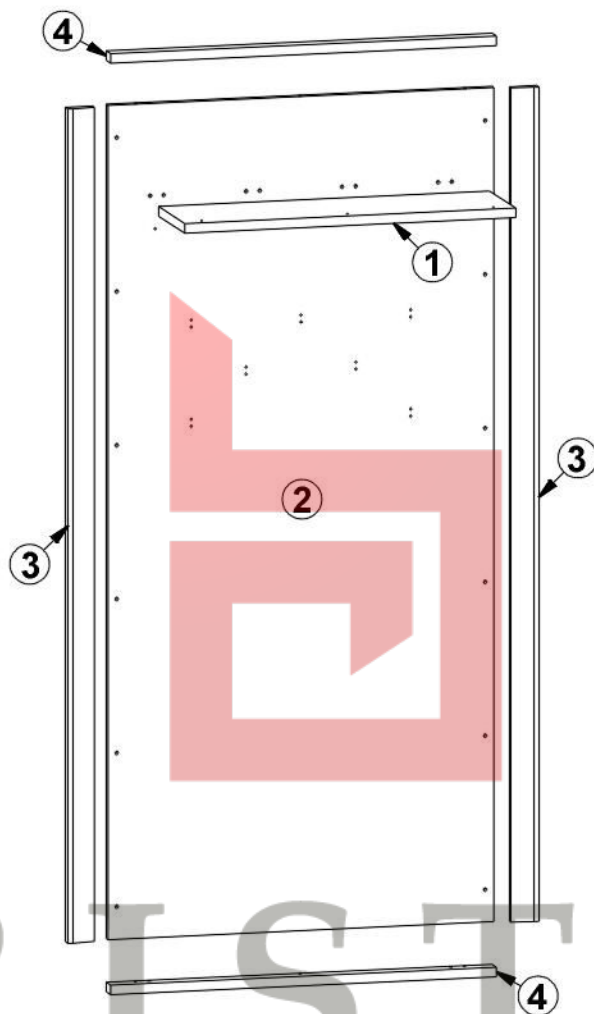

BRISTOL

МАГАЗИН МЕБЛІВ

PAN/19/9

A	B	C (mm)		D
1	M129-305	772	230	1/1
2	M129-403	900	1800	1/1
3	M129-578	1800	64	1/1
4	M129-575	901	39	1/1

BRISTOL

4x Ø7x50 mm e1	2x Ø6,3x13 mm e2	12x Ø7x28 mm e22	4x Ø5x11 mm e4	8x Ø8x30 mm f1	2x g2	7x g39	1x g41\4L	1x g41\4P	1x g41\7	2x g41\11	3x M4x28 mm j11	17x M4x22 mm j30
6x Ø15x12 mm #16 r1	6x r42	1x z1										