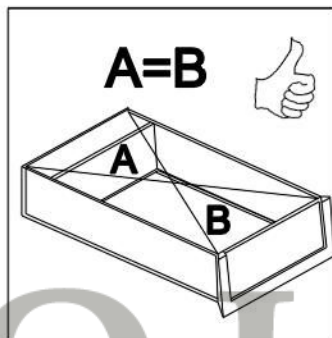

BRISTOL

МАГАЗИН МЕБЛІВ

PAN/19/9

A	B	C (mm)		D
1	M129-305	772	230	1/1
2	M129-403	900	1800	1/1
3	M129-578	1800	64	1/1
4	M129-575	901	39	1/1

BRISTOL

4x Ø7x50 mm e1	2x Ø6,3x13 mm e2	12x Ø7x28 mm e22	4x Ø5x11 mm e4	8x Ø8x30 mm f1	2x g2	7x g39	1x g41\4L	1x g41\4P	1x g41\7	2x g41\11	3x M4x28 mm j11	17x M4x22 mm j30
6x Ø15x12 mm #16 r1	6x r42	1x z1										