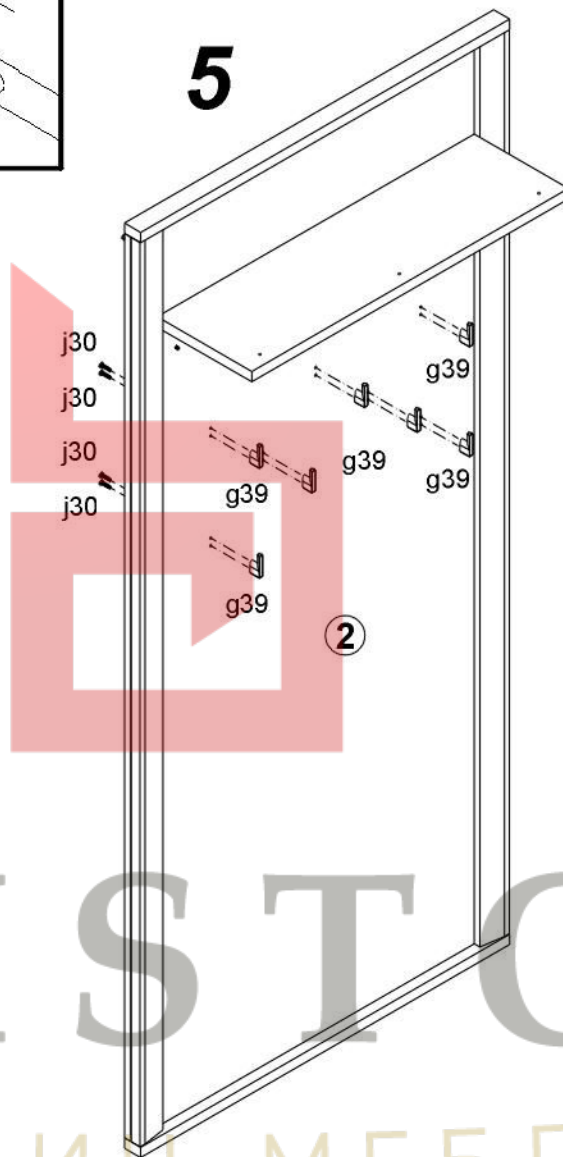

BRISTOL

МАГАЗИН МЕБЛІВ

PAN/19/9

A	B	C (mm)		D
1	M129-305	772	230	1/1
2	M129-403	900	1800	1/1
3	M129-578	1800	64	1/1
4	M129-575	901	39	1/1

BRISTOL

4x Ø7x50 mm e1	2x Ø6,3x13 mm e2	12x Ø7x28 mm e22	4x Ø5x11 mm e4	8x Ø8x30 mm f1	2x g2	7x g39	1x g41\4L	1x g41\4P	1x g41\7	2x g41\11	3x M4x28 mm j11	17x M4x22 mm j30
6x Ø15x12 mm #16 r1	6x r42	1x z1										

1 §2 §6

2

3

BRISTOL

МАГАЗИН МЕБЛІВ

4

5

6

BRISTOL

• МАГАЗИН МЕБЛІВ •

7

8

BRISTOL

9

BRISTOL

• МАГАЗИН МЕБЛІВ •