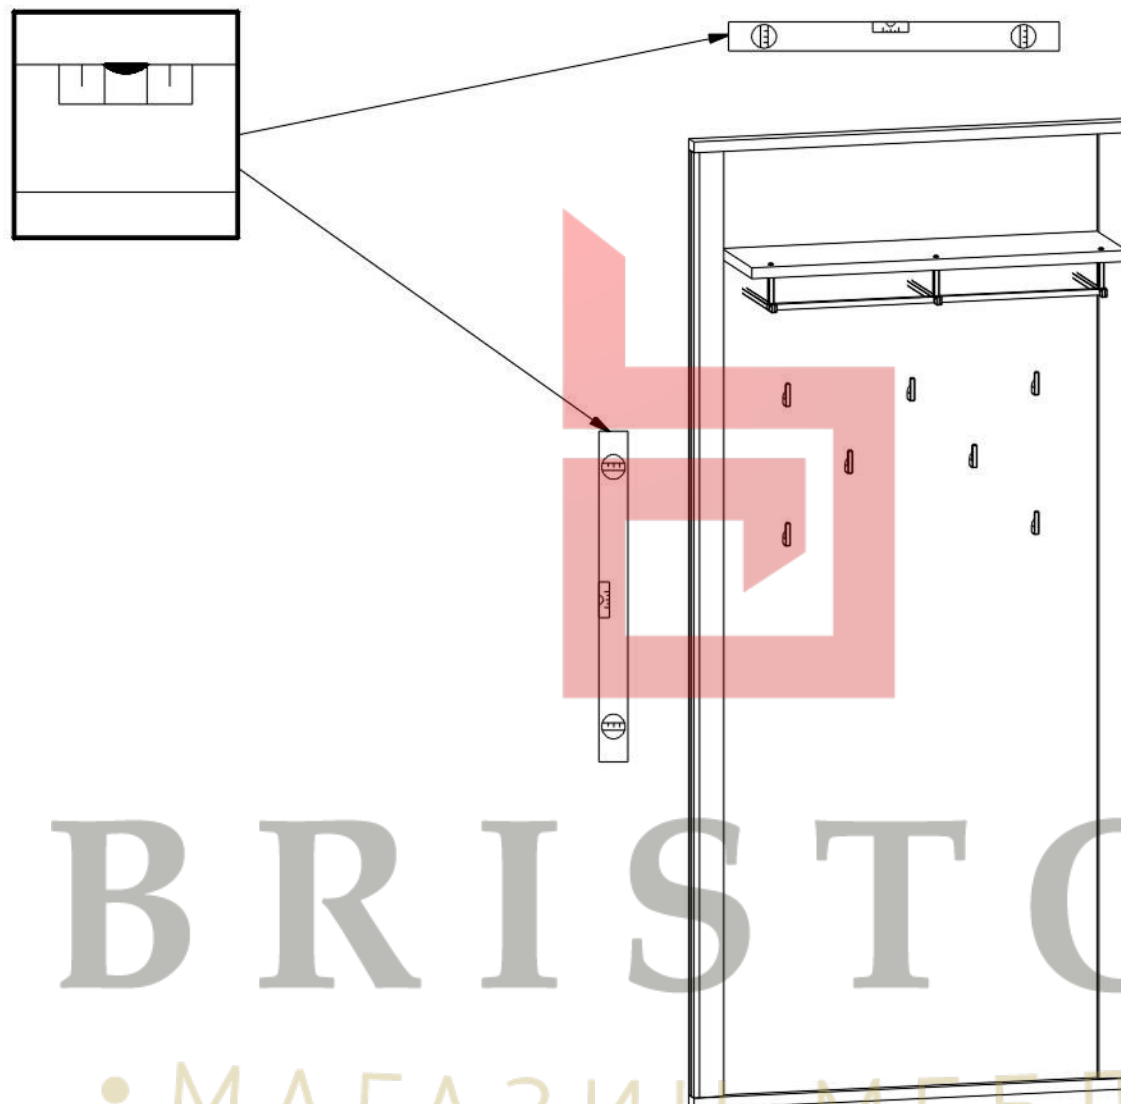

BRISTOL

МАГАЗИН МЕБЛІВ

PAN/19/9

A	B	C (mm)		D
1	M129-305	772	230	1/1
2	M129-403	900	1800	1/1
3	M129-578	1800	64	1/1
4	M129-575	901	39	1/1

BRISTOL

4x Ø7x50 mm e1	2x Ø6,3x13 mm e2	12x Ø7x28 mm e22	4x Ø5x11 mm e4	8x Ø8x30 mm f1	2x g2	7x g39	1x g41\4L	1x g41\4P	1x g41\7	2x g41\11	3x M4x28 mm j11	17x M4x22 mm j30
6x Ø15x12 mm #16 r1	6x r42	1x z1										

1 §2 §6

2

3

BRISTOL

МАГАЗИН МЕБЛІВ

4

5

6

BRISTOL

• МАГАЗИН МЕБЛІВ •

7

8

BRISTOL

9

BRISTOL

• МАГАЗИН МЕБЛІВ •