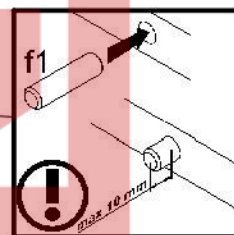

1 §2 §6

2

3

BRISTOL

МАГАЗИН МЕБЛІВ