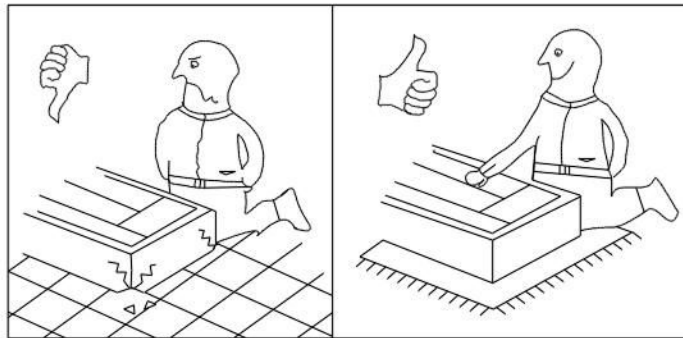

BRISTOL

МАГАЗИН МЕБЛІВ

PAN/19/9

A	B	C (mm)		D
1	M129-305	772	230	1/1
2	M129-403	900	1800	1/1
3	M129-578	1800	64	1/1
4	M129-575	901	39	1/1

BRISTOL

4x Ø7x50 mm e1	2x Ø6,3x13 mm e2	12x Ø7x28 mm e22	4x Ø5x11 mm e4	8x Ø8x30 mm f1	2x g2	7x g39	1x g41\4L	1x g41\4P	1x g41\7	2x g41\11	3x M4x28 mm j11	17x M4x22 mm j30
6x Ø15x12 mm #16 r1	6x r42	1x z1										