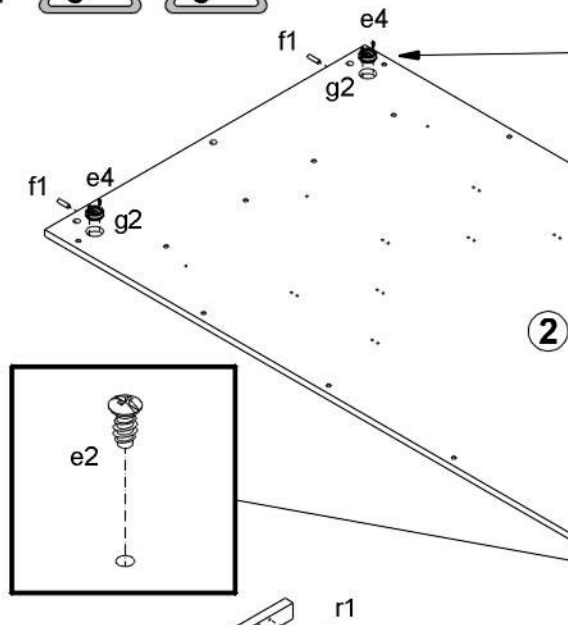

1 §2 §6

2

3

BRISTOL

МАГАЗИН МЕБЛІВ