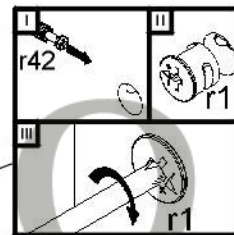

1 §2 §6

2

3

BRISTOL

МАГАЗИН МЕБЛІВ