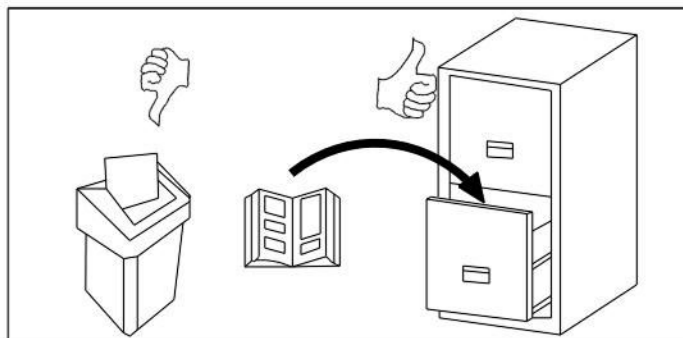

BRISTOL

МАГАЗИН МЕБЛІВ

PAN/19/9

A	B	C (mm)		D
1	M129-305	772	230	1/1
2	M129-403	900	1800	1/1
3	M129-578	1800	64	1/1
4	M129-575	901	39	1/1

BRISTOL

4x Ø7x50 mm e1	2x Ø6,3x13 mm e2	12x Ø7x28 mm e22	4x Ø5x11 mm e4	8x Ø8x30 mm f1	2x g2	7x g39	1x g41\4L	1x g41\4P	1x g41\7	2x g41\11	3x M4x28 mm j11	17x M4x22 mm j30
6x Ø15x12 mm #16 r1	6x r42	1x z1										