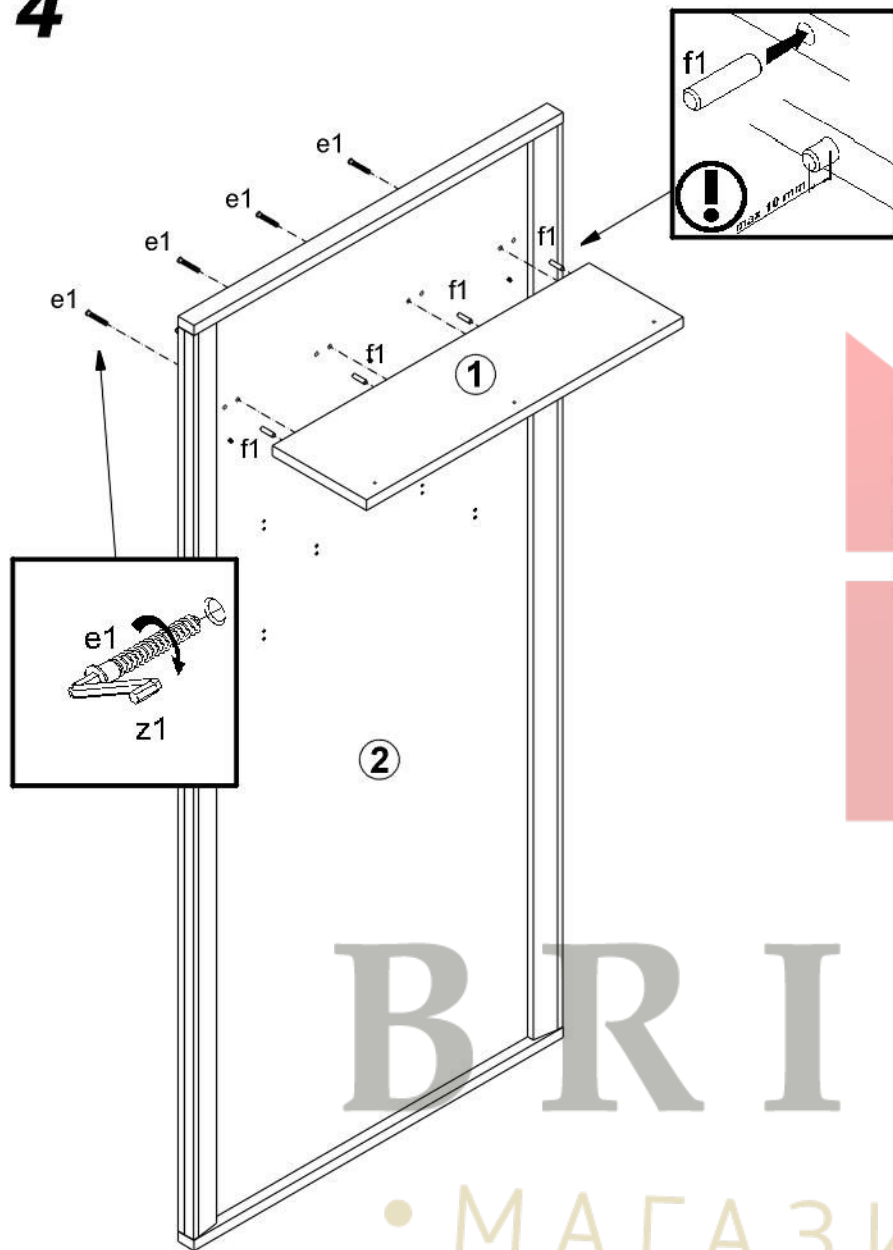

BRISTOL

МАГАЗИН МЕБЛІВ

PAN/19/9

A	B	C (mm)		D
1	M129-305	772	230	1/1
2	M129-403	900	1800	1/1
3	M129-578	1800	64	1/1
4	M129-575	901	39	1/1

BRISTOL

4x Ø7x50 mm e1	2x Ø6,3x13 mm e2	12x Ø7x28 mm e22	4x Ø5x11 mm e4	8x Ø8x30 mm f1	2x g2	7x g39	1x g41\4L	1x g41\4P	1x g41\7	2x g41\11	3x M4x28 mm j11	17x M4x22 mm j30
6x Ø15x12 mm #16 r1	6x r42	1x z1										

1 §2 §6

2

3

BRISTOL

МАГАЗИН МЕБЛІВ

4

5

6