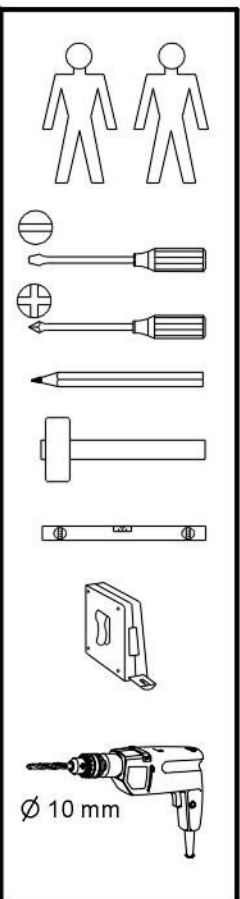

- UA** Інструкція монтажу
- RU** Инструкция монтажа
- KZ** Құрастыру нұсқаулығы
- D** Montageanleitung
- NL** Handleiding voor de montage
- TR** Montaj talimatı
- FR** Instructions de montage
- CZ** Montážní návod
- HU** Összeszerelési útmutató
- GB** Assembly instructions
- PL** Instrukcja montażu
- IT** Istruzioni di montaggio
- RO** Instrucțiuni de asamblare
- SK** Montážny návod

BRISTOL

МАГАЗИН МЕБЛІВ

PAN/19/9

A	B	C (mm)		D
1	M129-305	772	230	1/1
2	M129-403	900	1800	1/1
3	M129-578	1800	64	1/1
4	M129-575	901	39	1/1

BRISTOL

4x Ø7x50 mm e1	2x Ø6,3x13 mm e2	12x Ø7x28 mm e22	4x Ø5x11 mm e4	8x Ø8x30 mm f1	2x g2	7x g39	1x g41\4L	1x g41\4P	1x g41\7	2x g41\11	3x M4x28 mm j11	17x M4x22 mm j30
6x Ø15x12 mm #16 r1	6x r42	1x z1										