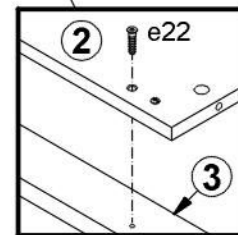

1 §2 §6

2

3

BRISTOL

МАГАЗИН МЕБЛІВ