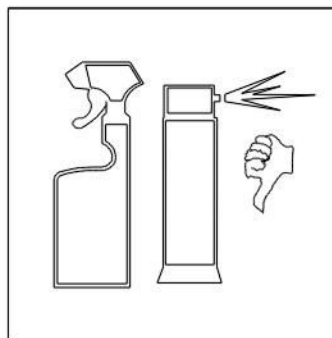

- UA** Інструкція монтажу
- RU** Инструкция монтажа
- KZ** Құрастыру нұсқаулығы
- D** Montageanleitung
- NL** Handleiding voor de montage
- TR** Montaj talimatı
- FR** Instructions de montage
- CZ** Montážní návod
- HU** Összeszerelési útmutató
- GB** Assembly instructions
- PL** Instrukcja montażu
- IT** Istruzioni di montaggio
- RO** Instrucțiuni de asamblare
- SK** Montážny návod

BRISTOL

МАГАЗИН МЕБЛІВ

PAN/19/9

A	B	C (mm)		D
1	M129-305	772	230	1/1
2	M129-403	900	1800	1/1
3	M129-578	1800	64	1/1
4	M129-575	901	39	1/1

BRISTOL

4x Ø7x50 mm e1	2x Ø6,3x13 mm e2	12x Ø7x28 mm e22	4x Ø5x11 mm e4	8x Ø8x30 mm f1	2x g2	7x g39	1x g41\4L	1x g41\4P	1x g41\7	2x g41\11	3x M4x28 mm j11	17x M4x22 mm j30
6x Ø15x12 mm #16 r1	6x r42	1x z1										