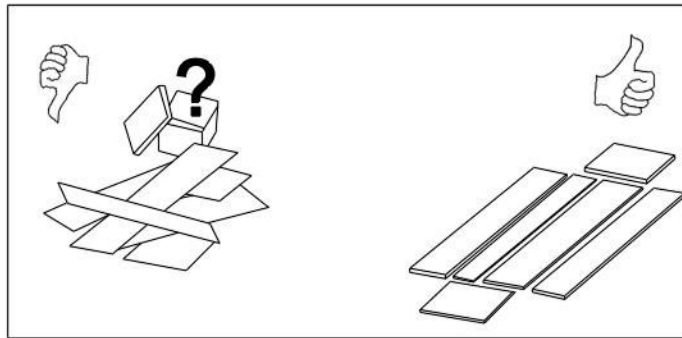

BRISTOL

МАГАЗИН МЕБЛІВ

PAN/19/9

A	B	C (mm)		D
1	M129-305	772	230	1/1
2	M129-403	900	1800	1/1
3	M129-578	1800	64	1/1
4	M129-575	901	39	1/1

BRISTOL

4x Ø7x50 mm e1	2x Ø6,3x13 mm e2	12x Ø7x28 mm e22	4x Ø5x11 mm e4	8x Ø8x30 mm f1	2x g2	7x g39	1x g41\4L	1x g41\4P	1x g41\7	2x g41\11	3x M4x28 mm j11	17x M4x22 mm j30
6x Ø15x12 mm #16 r1	6x r42	1x z1										