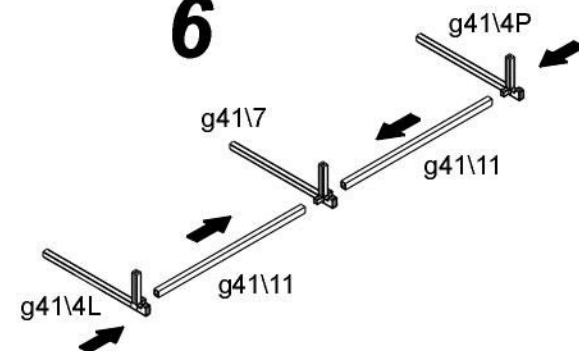

BRISTOL

МАГАЗИН МЕБЛІВ

PAN/19/9

A	B	C (mm)		D
1	M129-305	772	230	1/1
2	M129-403	900	1800	1/1
3	M129-578	1800	64	1/1
4	M129-575	901	39	1/1

BRISTOL

4x Ø7x50 mm e1	2x Ø6,3x13 mm e2	12x Ø7x28 mm e22	4x Ø5x11 mm e4	8x Ø8x30 mm f1	2x g2	7x g39	1x g41\4L	1x g41\4P	1x g41\7	2x g41\11	3x M4x28 mm j11	17x M4x22 mm j30
6x Ø15x12 mm #16 r1	6x r42	1x z1										

1 §2 §6

2

3

BRISTOL

МАГАЗИН МЕБЛІВ

4

5

6