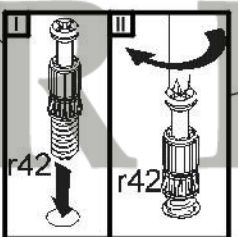

2 §6

ВІСТІОЛ
• МАГАЗИН МЕБЛІВ •