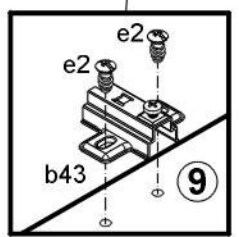

2 §6

ВІСТІОЛ
• МАГАЗИН МЕБЛІВ •