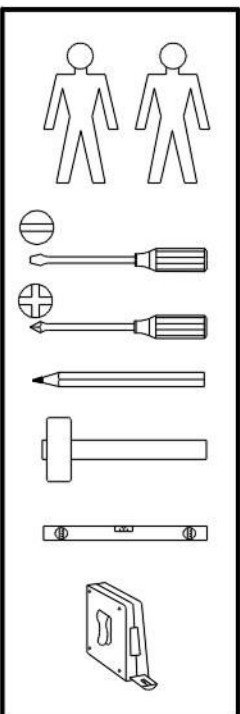

BRISTOL

REG1D/4/9

МАГАЗИН МЕБЛІВ

A	B	C (mm)		D
1	M129-003-01	389	325	1/2
2	M129-103	331	337	1/2
3	M129-104	331	337	1/2
4	M129-105	331	317	1/2
5	M129-203	901	360	1/2
6	M129-204	901	360	1/2
7	M129-303	425	317	1/2
8	M129-504	900	360	2/2
9	M129-572-01	331	64	1/2
10	M129-902	877	341	1/2

BRISTOL

2x a99	2x b43	1x c345	8x d1 ∅5x17 mm	6x e1 ∅7x50 mm	4x e2 ∅6.3x13 mm	4x p51 ∅3.5x13 mm	16x f1 ∅8x30 mm	2x j30 M4x22 mm	1x k53	4x k55	5x l1	8x m12
2x silikon o21	1x p36 ∅4x25 mm	8x p6 ∅4x35 mm	10x r1 ∅15x12 mm #16	10x r42	8x s2 ∅16	1x z1						