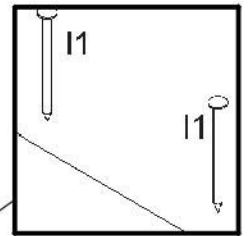

3

4

BRISTOL
• МАГАЗИН МЕБЛІВ