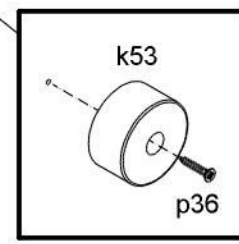

3

4

BRISTOL
• МАГАЗИН МЕБЛІВ