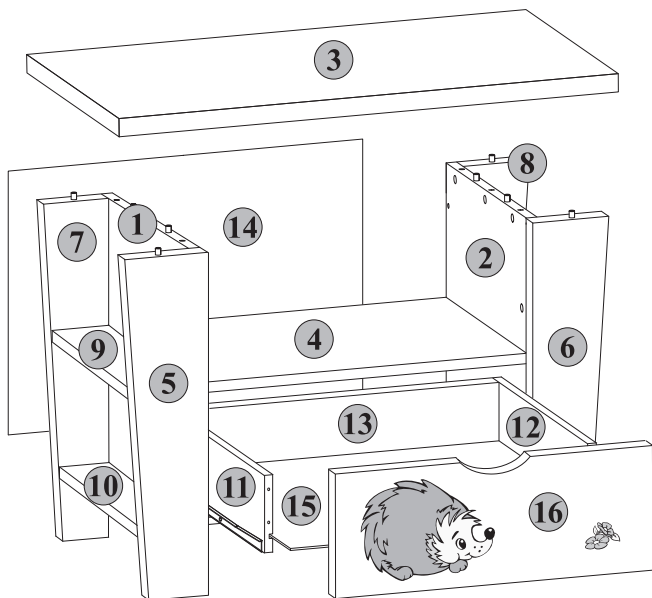

Для монтажу потрібно:
Для монтажа требуется:
You need for fitting-up:
Zur Montage werden Sie brauchen:

Фурнітура / Фурнитурa / Accessories / Zubehör		
4x Ø7x47 mm e1	6x Ø6x13 mm e3	30x Ø8x30 mm f1
4x Ø6,5x40mm f25	4x k1	25x l1
4x Ø3,0x13 mm p54	32x Ø16 #15 r1	32x r16
4x s1	20x s2	1x 450 mm w45DR
1x 450 mm w45CR	1x 450 mm w45DL	1x 450 mm w45CL
1x z1	1x Клей y1	

Номер елемента	Розміри	Код	Пакет
Номер элемента	Размеры	Код	Пакет
Element symbol	Measurements	Code	Package
Elementeszeichen	Ausmaß	Kode	Paket
1	416x484	GN1-115	1/2
2	416x484	GN1-116	1/2
3	850x535	GN1-207	1/2
4	504x484	GN1-314	1/2
5	516x146	GN1-419	1/2
6	516x146	GN1-418	1/2
7	516x130	GN1-421	1/2
8	516x130	GN1-420	1/2
9	462x120	GN1-316	1/2
10	462x112	GN1-315	1/2
11	450x120	GN1-506	1/2
12	450x120	GN1-507	1/2
13	447x120	GN1-508	1/2
14	430x536	GN1-914	1/2
15	450x463	GN1-913	1/2
16	500x198	GN1-007A	2/2

1 Тумба РТВ "Г2"

2 Тумба РТВ "Г2"

3 Тумба РТВ "Г2"