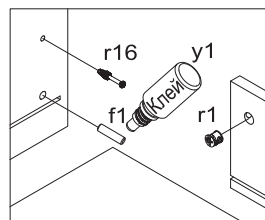

6 Тумба РТВ "Г2"