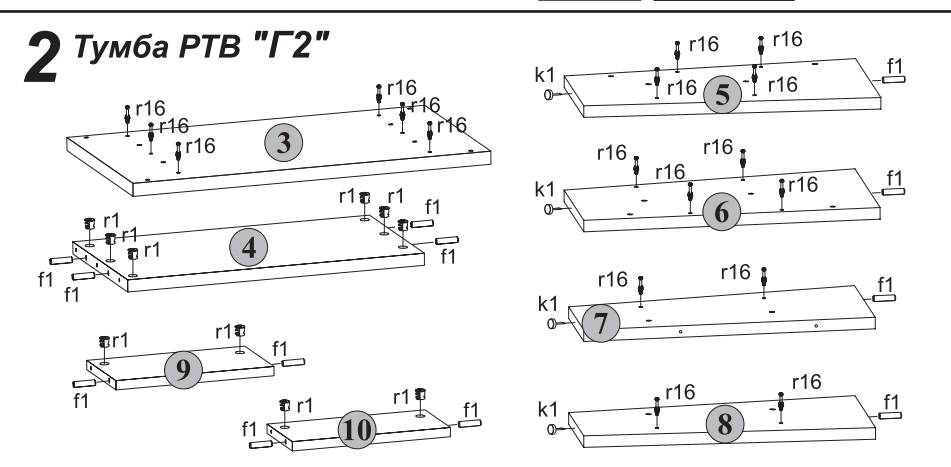

2 Тумба РТВ "Г2"