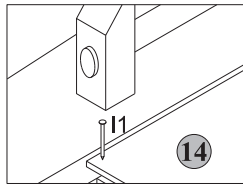

5 Тумба РТВ "Г2"