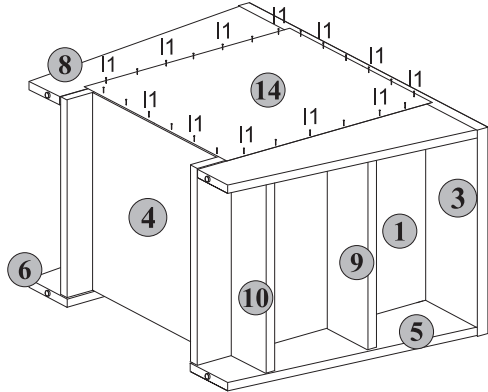

5 Тумба РТВ "Г2"