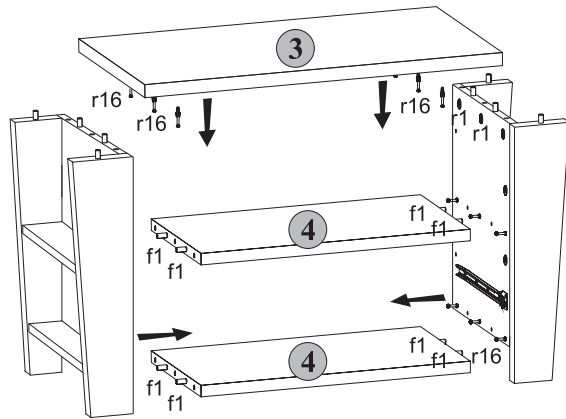

4 Тумба РТВ "Г2"