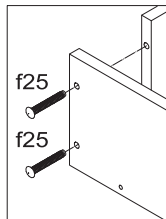

6 Тумба РТВ "Г2"