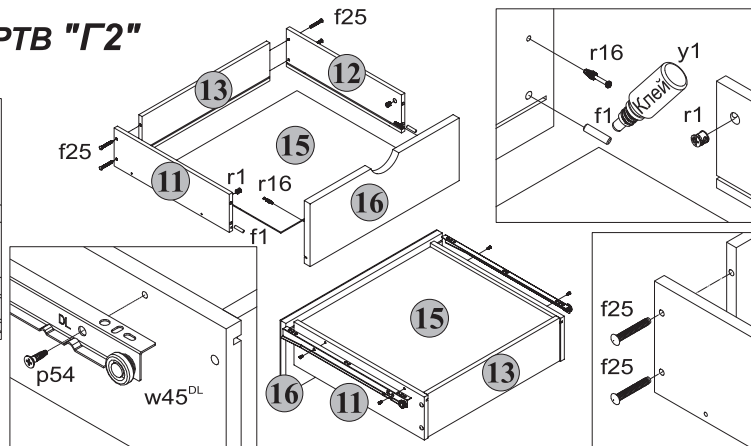

6 Тумба РТВ "Г2"