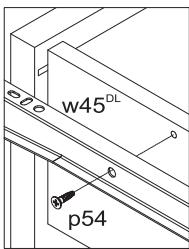

6 Тумба РТВ "Г2"