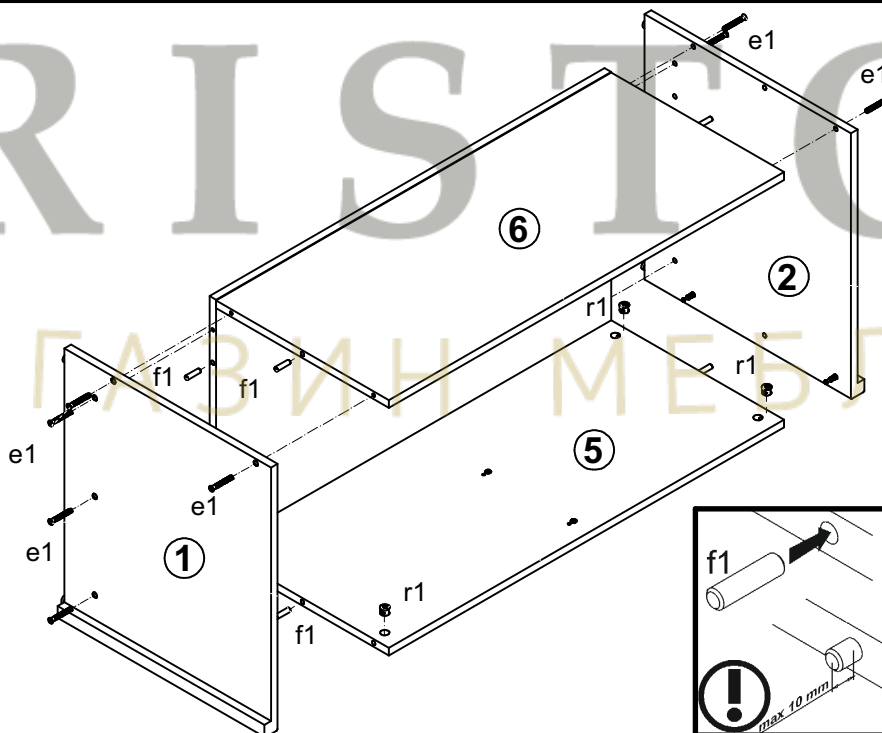

CAPS

S153-KUF

A	B	C	D	
1	S153-1128	464	519	1/2
2	S153-1129	464	519	1/2
3	S153-2209	950	523	1/2
4	S153-3323	884	503	1/2
5	S153-4410	888	388	1/2
6	S153-4411	888	388	1/2
7	S153-584	270	100	2/2

2x a44	2x b19	16x e1 φ7x50 mm	4x e2 φ6,3x13 mm	2x e5 φ6,3x13 mm	8x f1 φ8x30 mm	4x k1	1x m44\2	1x m44\3
1x m44\4	2x p28 φ4x13 mm	4x p51 φ3,5x15 mm	2x p60 φ4x22 mm	4x r1 φ15x12mm #16	4x r42	1x m44\10	1x m44\6	10x s1
4x s2 φ16								

1

2

3

4

5