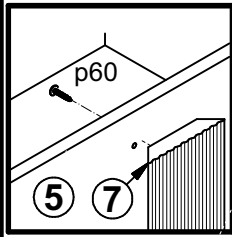

CAPS

S153-KUF

A	B	C	D	
1	S153-1128	464	519	1/2
2	S153-1129	464	519	1/2
3	S153-2209	950	523	1/2
4	S153-3323	884	503	1/2
5	S153-4410	888	388	1/2
6	S153-4411	888	388	1/2
7	S153-584	270	100	2/2

2x a44	2x b19	16x e1 φ7x50 mm	4x e2 φ6,3x13 mm	2x e5 φ6,3x13 mm	8x f1 φ8x30 mm	4x k1	1x m44\2	1x m44\3
1x m44\4	2x p28 φ4x13 mm	4x p51 φ3,5x15 mm	2x p60 φ4x22 mm	4x r1 φ15x12mm #16	4x r42	1x m44\10	1x m44\6	10x s1
4x s2 φ16								

1

2

3

4

5