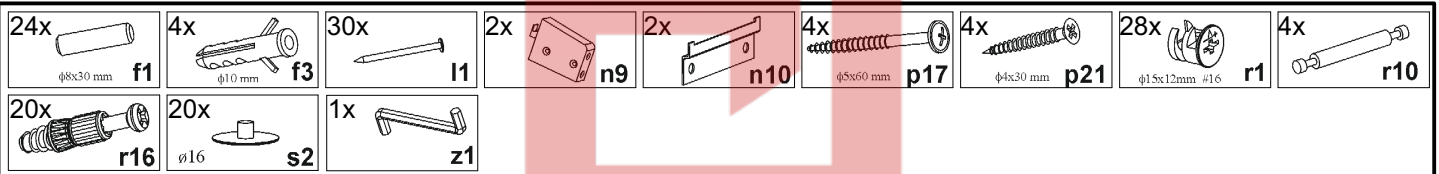

LARGO Classic

SW/4/11

	A	B	C	D
1	S56-1129	378	271	1/2
2	S56-1130	378	271	1/2
3	S56-2120	1061	271	1/2
4	S56-3314	1028	271	1/2
5	S56-582	396	80	2/2
6	S56-583	396	80	2/2
7	S56-584	1062	80	2/2
8	S56-596	1062	80	2/2
9	S56-962	1048	320	1/2

Max
15 kg

1 §2