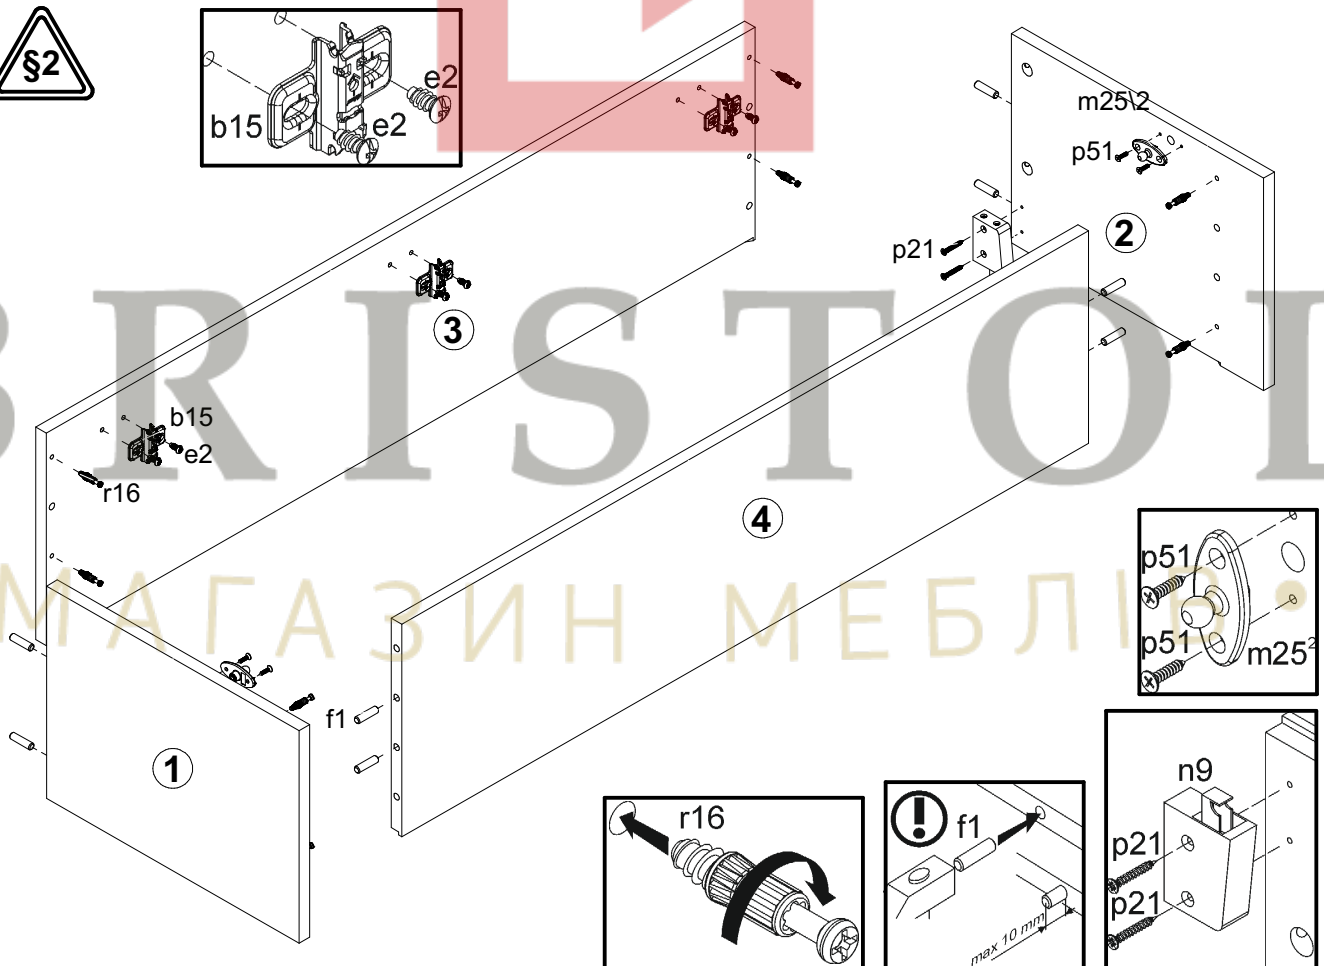

# LARGO Classic

SW1W/4/11

	A	B	C	D
1	S56-1127A	378	271	1/2
2	S56-1128A	378	271	1/2
3	S56-2222	1061	271	1/2
4	S56-3316	1028	271	1/2
5	S56-962	1048	320	1/2