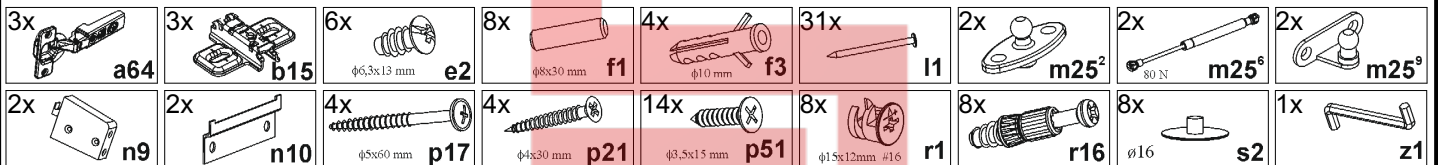

# LARGO Classic

SW1W/4/11

	A	B	C	D
1	S56-1127A	378	271	1/2
2	S56-1128A	378	271	1/2
3	S56-2222	1061	271	1/2
4	S56-3316	1028	271	1/2
5	S56-962	1048	320	1/2

# LARGO Classic SW1W/4/11 - FRN1

A	B	C	D	
1	S56-026	1062	396	2/2