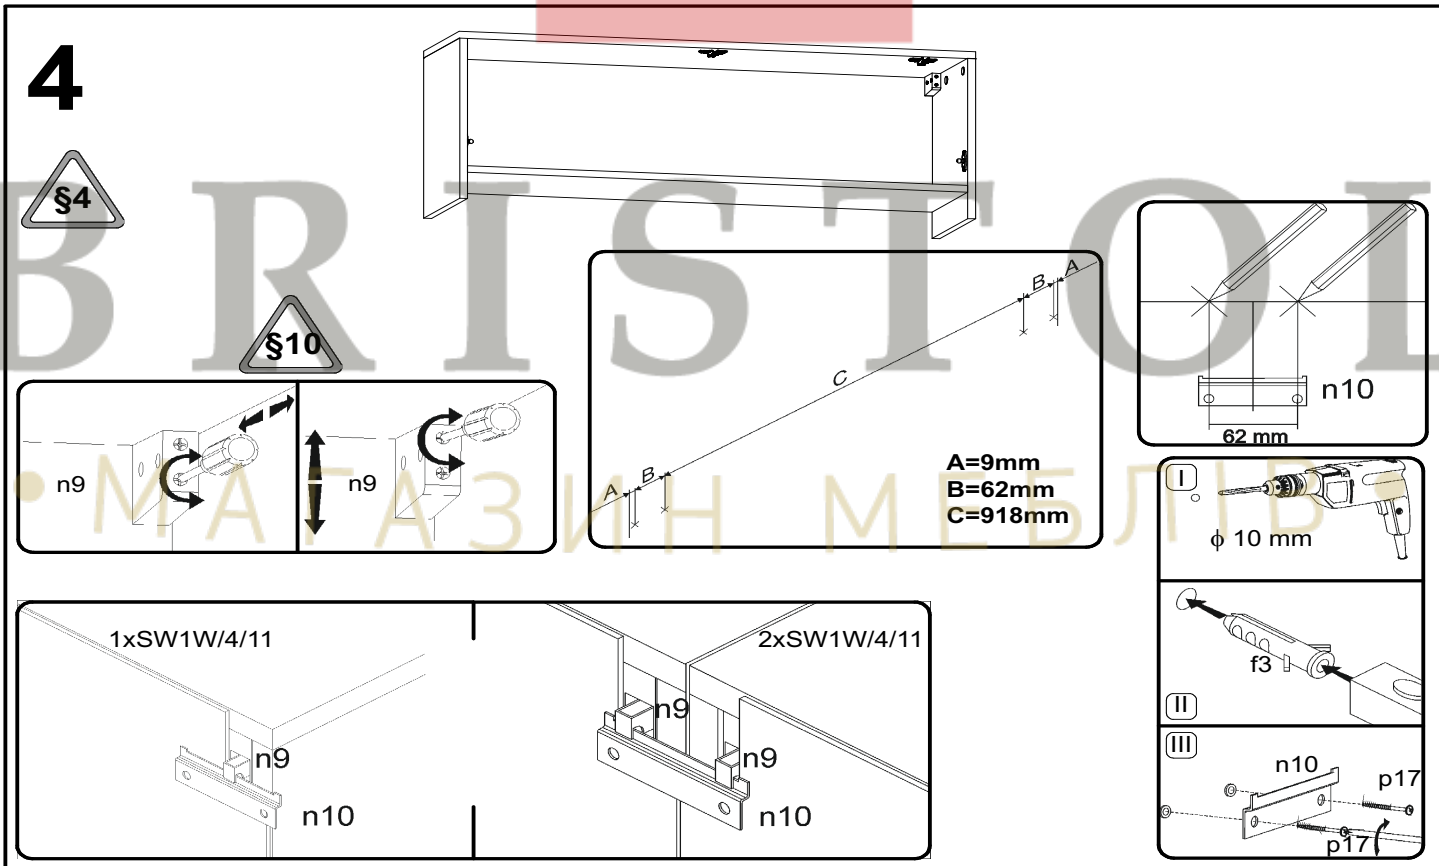

# LARGO Classic

SW1W/4/11

	A	B	C	D
1	S56-1127A	378	271	1/2
2	S56-1128A	378	271	1/2
3	S56-2222	1061	271	1/2
4	S56-3316	1028	271	1/2
5	S56-962	1048	320	1/2

# LARGO Classic SW1W/4/11 - FRN1

A	B	C	D	
1	S56-026	1062	396	2/2