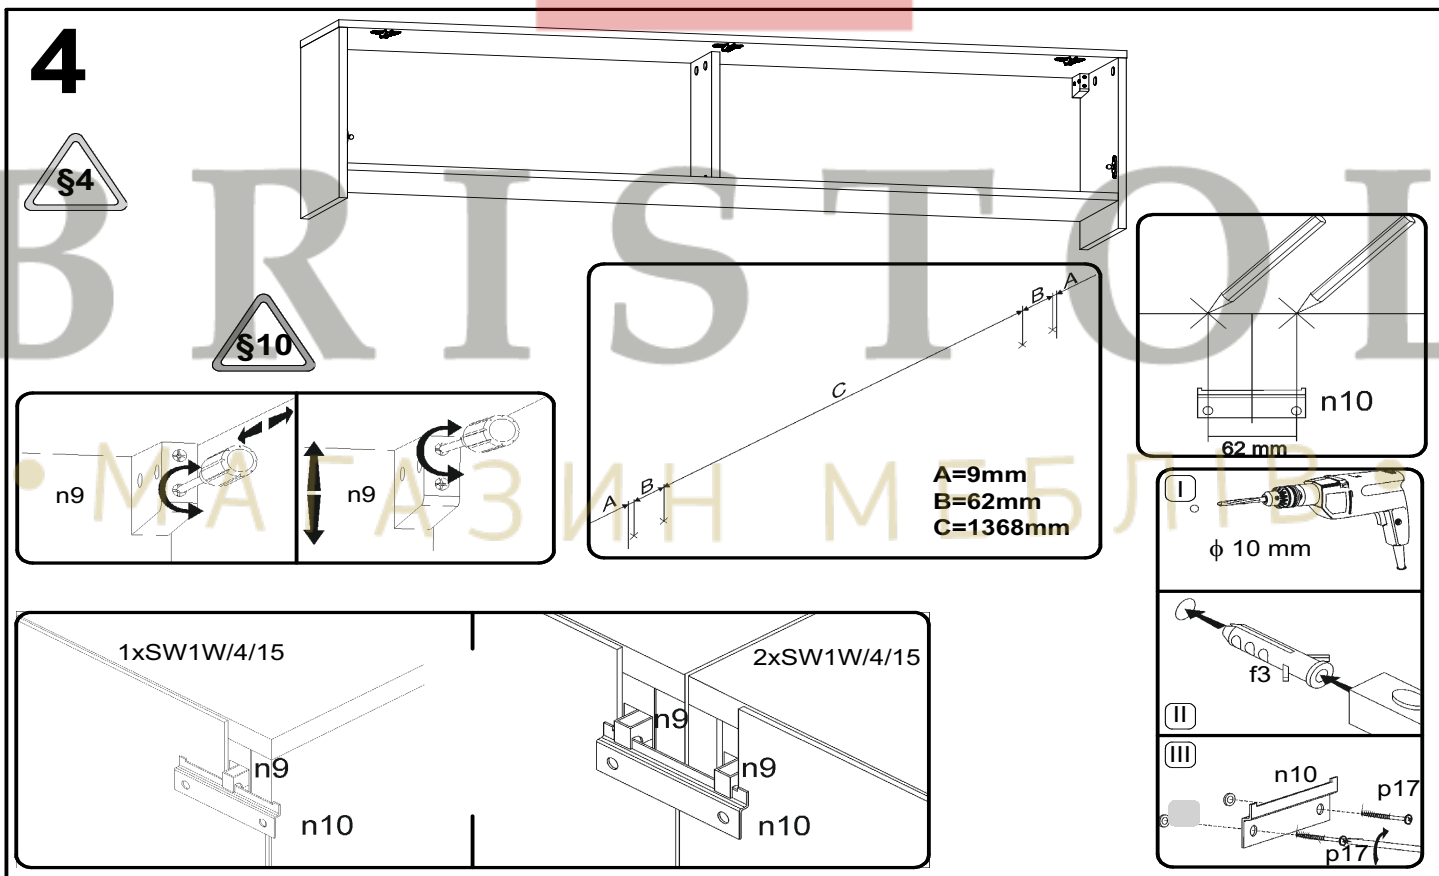

LARGO Classic

SW1W/4/15

	A	B	C	D
1	S56-1127A	378	271	1/2
2	S56-1128A	378	271	1/2
3	S56-134	300	150	1/2
4	S56-2221	1511	271	1/2
5	S56-3315	1478	271	1/2
6	S56-961	1498	320	1/2

LARGO Classic SW1W/4/15 - FRN1

A	B	C	D
1	S56-031	1512	396
			2/2

1