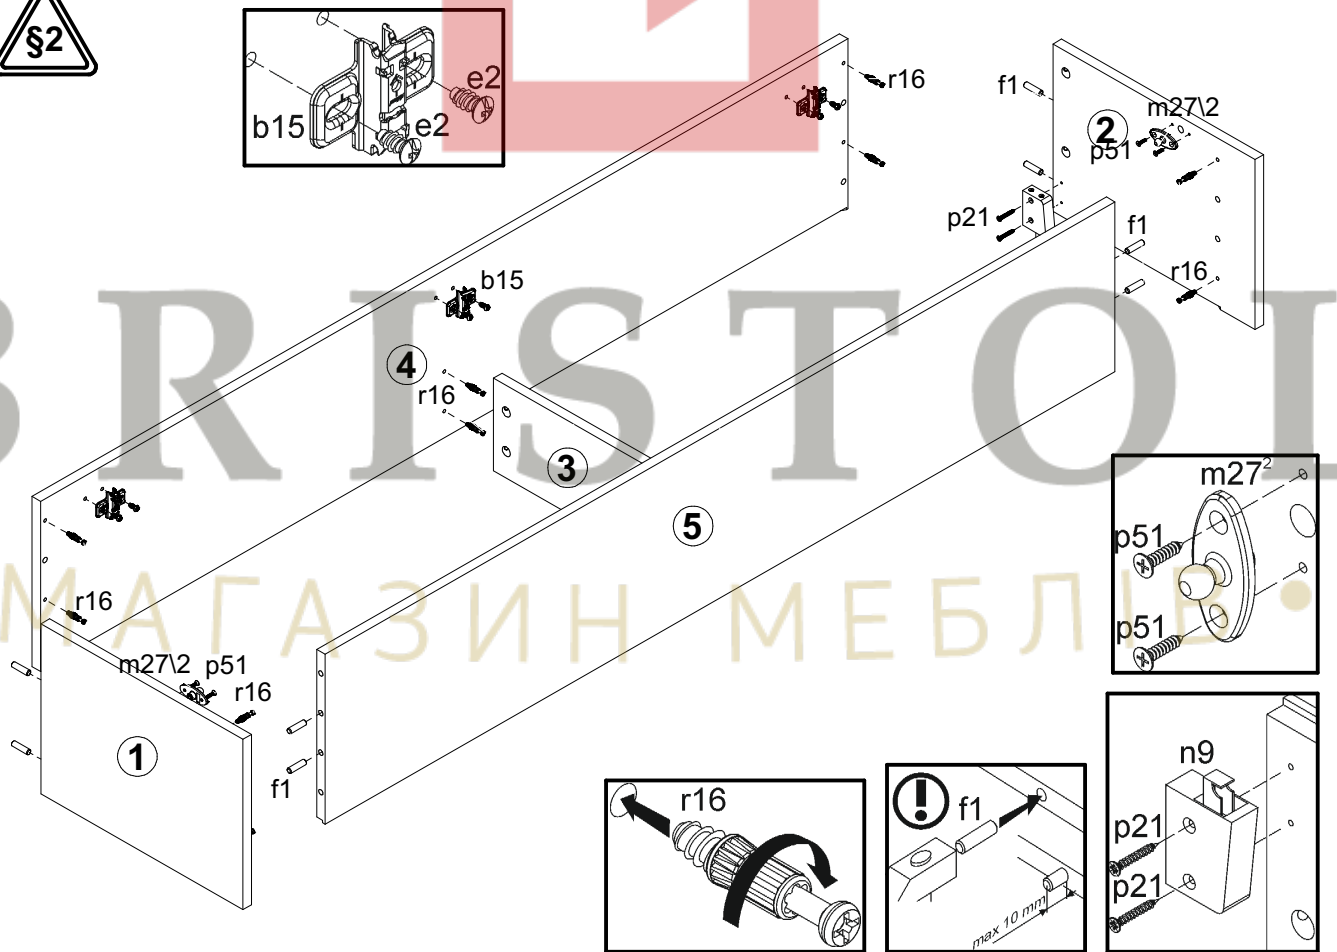

LARGO Classic

SW1W/4/15

	A	B	C	D
1	S56-1127A	378	271	1/2
2	S56-1128A	378	271	1/2
3	S56-134	300	150	1/2
4	S56-2221	1511	271	1/2
5	S56-3315	1478	271	1/2
6	S56-961	1498	320	1/2

LARGO Classic SW1W/4/15 - FRN1

A	B	C	D
1	S56-031	1512	396
			2/2

1